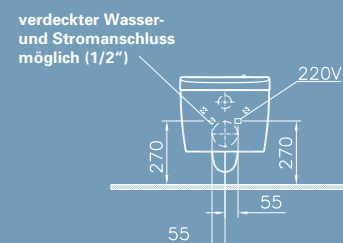

mit verdeckter Befestigung von oben

WC-Sitz

Material: Crastin (Deckel) + Thermoplast (Sitzring)

Basis mit Absenkautomatik

Komfort mit motorisierter Öffnung/Schließung

Basic-Version	5674B403-6123	380 x 600
Comfort-Version	5674B403-6124	380 x 600