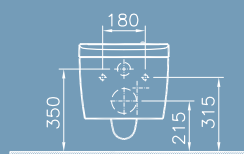

mit verdeckter Befestigung von oben

WC-Sitz

Material: Crastin (Deckel) + Thermoplast (Sitzring)

Basis mit Absenkautomatik

Komfort mit motorisierter Öffnung/Schließung

Basic-Version	5674B403-6123	380 x 600
Comfort-Version	5674B403-6124	380 x 600