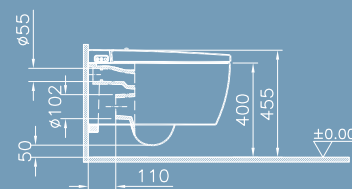

mit verdeckter Befestigung von oben

WC-Sitz

Material: Crastin (Deckel) + Thermoplast (Sitzring)

Basis mit Absenkautomatik

Komfort mit motorisierter Öffnung/Schließung

Basic-Version	5674B403-6123	380 x 600
Comfort-Version	5674B403-6124	380 x 600