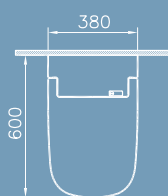

mit verdeckter Befestigung von oben

WC-Sitz

Material: Crastin (Deckel) + Thermoplast (Sitzring)

Basis mit Absenkautomatik

Komfort mit motorisierter Öffnung/Schließung

Basic-Version	5674B403-6123	380 x 600
Comfort-Version	5674B403-6124	380 x 600