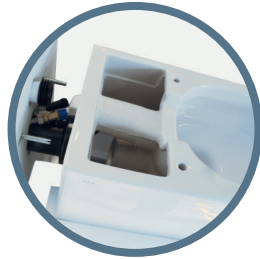

Elegante Formen und das universelle Design machen V-care zu einem Dusch-WC, das sich problemlos in jedes zeitgemäße Badezimmer integrieren lässt. Die Kombination aus Bidet und WC spart zusätzlich Platz. Dank der intelligenten Konstruktion sind keine Wasser- und Stromanschlüsse zu sehen – V-care ist rundum durchdachte Ästhetik. Das Dusch-WC verfügt über eine ausfahrbare Reinigungsdüse. Diese wird bequem per Fernbedienung gesteuert. Die einstellbare Düsenposition sowie der regulierbare Wasserdruck sorgen für optimale vaginal- und Anal-Hygiene. Durch die variable Wassertemperatur ist die Reinigung besonders angenehm.

Konzipiert und ausgestattet als Premium-Dusch-WC ist V-care einfach zu reinigen. Sein spülrandloses Design sorgt für eine ebene und glatte Oberfläche, von der Ablagerungen leichter zu entfernen sind als bei konventionellen WCs. Kantenlose Formvollendung, die für eine klare Linie und zusätzliche Hygiene sorgt.

mit verdeckter Befestigung von oben

WC-Sitz

Material: Crastin (Deckel) + Thermoplast (Sitzring)

Basis mit Absenkautomatik

Komfort mit motorisierter Öffnung/Schließung

Basic-Version	5674B403-6123	380 x 600
Comfort-Version	5674B403-6124	380 x 600

Für Bau und Planung: einfache Installation

ANSCHLUSSSITUATION
SPÜLKASTEN

KERAMIK
AUFSCHIEBEN

KERAMIK HANDFEST
ANSCHRAUBEN

STYROPORTRÄGER
ENTFERNEN

KERAMIK
FESTZIEHEN

WASSERSCHLAUCH
ANSCHLIESSEN

ELEKTRIK
VERBINDEN