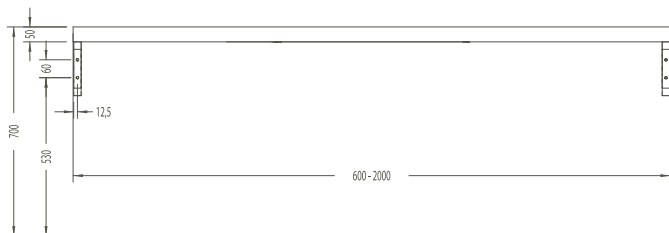

**Konsolenplatte/Counter board****Material/Material:**

MDF und Thermofolie/MDF and thermofoil

Plattenstärke/Board strenght:

50 mm/50 mm

Sondermaße auf Anfrage/
Special dimensions on request

	600 x 550 mm	10,0 kg
80251	Kirschbaum dunkel, Dekor/ Cherry tree dark, decor	
80335	Marone Trüffel, Dekor/ Chestnut truffle, decor	