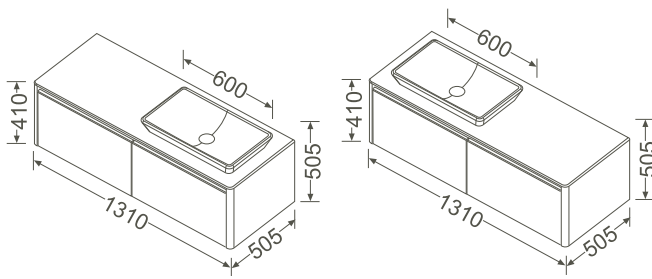

Waschtischunterschrank/ Vanity unit

Material/Material: MDF, lackiert/MDF, varnished

Griffe/Handles: Chrom/chromium

Typ/Type: wandhängend/wall-mounted

Ausstattung/Features:

1 Ausschnitt für Waschtisch/1 cut-out hole for basin

2 Auszüge/2 drawers

1310 x 505 x 410 mm

37,0 kg

81181	R	Wei, matt, lackiert/ White, matt, varnished
81191	L	Wei, matt, lackiert/ White, matt, varnished
81182	R	Panacotta creme, matt, lackiert/ Panacotta cream, matt, varnished
81192	L	Panacotta creme, matt, lackiert/ Panacotta cream, matt, varnished
81183	R	Schilf, matt, lackiert/ Reed, matt, varnished
81193	L	Schilf, matt, lackiert/ Reed, matt, varnished
81184	R	Hellgrau, matt, lackiert/ Light grey, matt, varnished
81194	L	Hellgrau, matt, lackiert/ Light grey, matt, varnished
81185	R	Dunkelgrau, matt, lackiert/ Dark grey, matt, varnished
81195	L	Dunkelgrau, matt, lackiert/ Dark grey, matt, varnished
81186	R	Wei, hochglnzend, lackiert/ White, high gloss, varnished
81196	L	Wei, hochglnzend, lackiert/ White, high gloss, varnished

passend zu Waschtischen/matching to washbasins:
#4461

Waschtischunterschrank/ Vanity unit

zur Verwendung mit zwei Waschtischen/
for use with two wash basins

Material/Material:

MDF, lackiert/MDF, varnished

Griffe/Handles:

Chrom/chromium

Typ/Type:

wandhängend/wall-mounted

Ausstattung/Features:

2 Ausschnitte (rechts/links) für Waschtische/
2 cut-out holes (right/left)

2 Auszüge/2 drawers

1810 x 505 x 410 mm

44,0 kg