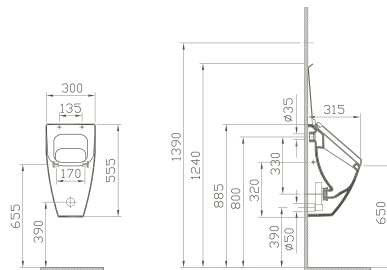

Pure Style, Urinal/Pure Style, urinal

Zulauf von hinten/*back inlet*
inkl. Urinaldeckel/*incl. urinal cover*
inkl. Befestigung/*incl. fixing*
ohne Absaugeformstück/*without siphon*
Ausführung mit Deckel/*Version with cover*

5218B003D6030	300 x 315 x 555 mm	18,4 kg