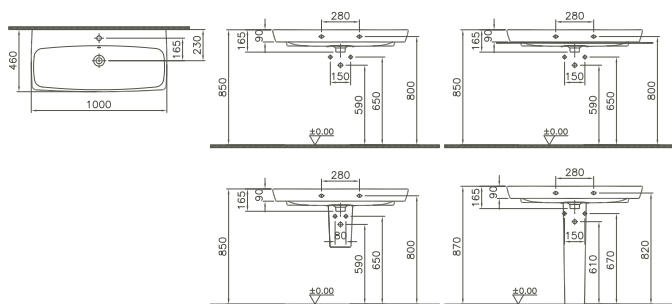

Waschtisch/ Washbasin

1 Hahnloch, mittig/1 central tap hole

5664B003-0001 1000 x 460 mm 26,8 kg

5664B003-0041 1000 x 460 mm 26,8 kg

5664B003-0973 1000 x 460 mm 26,8 kg

5664B003-0937 1000 x 460 mm 26,8 kg

passende Waschtischunterschränke siehe S. 174/
matching vanity units: see page 174

Halbsäule/Semi pedestal

inkl. Federbefestigung/incl. spring fixing

4456B003-0156 7,4 kg

passende Waschtische/matching washbasins
5661, # 5662, # 5663, # 5664

Standssäule/Floor-standing pedestal

für Waschtisch/for washbasin

4457B003-0156 13,1 kg

passende Waschtische/matching washbasins
5661, # 5662, # 5663, # 5664