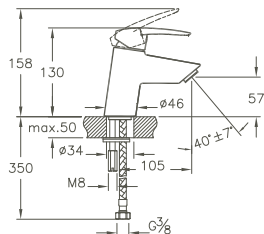

A40950EKM	46 x 140 x 130/158 mm	1,3 kg