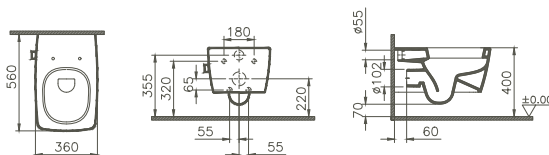

☒ ☒ ☒	5676B003-1084	360 x 560 mm	30,4 kg
☒ ☒ ☒ ☒	5676B003-1584	360 x 560 mm	30,9 kg