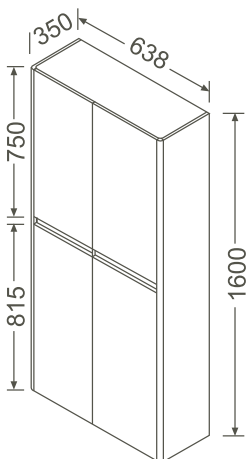

638 x 220 x 1600 mm 85,0 kg

81271	Weiß, matt, lackiert/ White, matt, varnished
81272	Panacotta creme, matt, lackiert/ Panacotta cream, matt, varnished
81273	Schilf, matt, lackiert/ Reed, matt, varnished
81274	Hellgrau, matt, lackiert/ Light grey, matt, varnished
81275	Dunkelgrau, matt, lackiert/ Dark grey, matt, varnished
81276	Weiß, hochglänzend, lackiert/ White, high gloss, varnished

638 x 350 x 1600 mm 90,0 kg

81281	Weiß, matt, lackiert/ White, matt, varnished
81282	Panacotta creme, matt, lackiert/ Panacotta cream, matt, varnished
81283	Schilf, matt, lackiert/ Reed, matt, varnished
81284	Hellgrau, matt, lackiert/ Light grey, matt, varnished
81285	Dunkelgrau, matt, lackiert/ Dark grey, matt, varnished
81286	Weiß, hochglänzend, lackiert/ White, high gloss, varnished