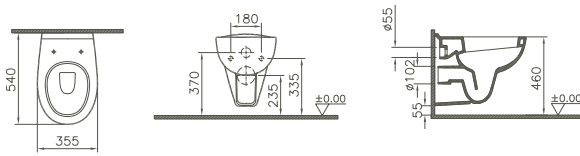

Sitzhöhe 480 mm (+6 cm) nach DIN 1385-6, DIN-EN 38,
DIN 18040, DIN-EN 997/
Seat height of 480 mm (+6 cm) compliant with DIN 1385-6,
DIN-EN 38, DIN 18040, DIN-EN 997

VitrA hygiene

5812B603-0075	355 x 540 mm	24,4 kg
---------------	--------------	---------