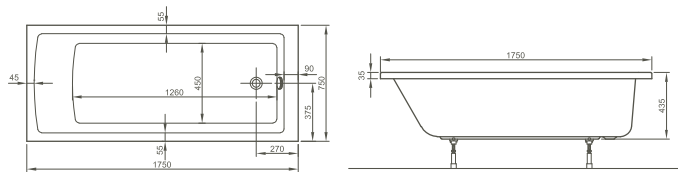

54210001000	1750 x 750 x 435 mm	210 l	23,0 kg