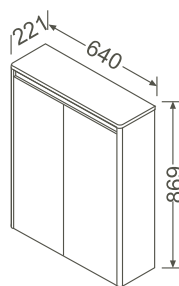

640 x 221 x 869 mm

45,0 kg

81321	Weiß, matt, lackiert/ White, matt, varnished
81322	Panacotta creme, matt, lackiert/ Panacotta cream, matt, varnished
81323	Schilf, matt, lackiert/ Reed, matt, varnished
81324	Hellgrau, matt, lackiert/ Light grey, matt, varnished
81325	Dunkelgrau, matt, lackiert/ Dark grey, matt, varnished
81326	Weiß, hochglänzend, lackiert/ White, high gloss, varnished

640 x 351 x 869 mm

50,0 kg

81331	Weiß, matt, lackiert/ White, matt, varnished
81332	Panacotta creme, matt, lackiert/ Panacotta cream, matt, varnished
81333	Schilf, matt, lackiert/ Reed, matt, varnished
81334	Hellgrau, matt, lackiert/ Light grey, matt, varnished
81335	Dunkelgrau, matt, lackiert/ Dark grey, matt, varnished
81336	Weiß, hochglänzend, lackiert/ White, high gloss, varnished