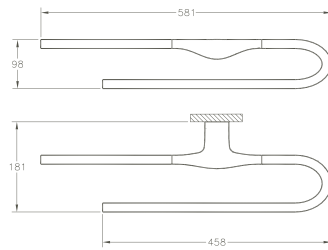

Handtuchhalter/Towel holder

Messing verchromt/Chrome-plated brass

A48010EXP