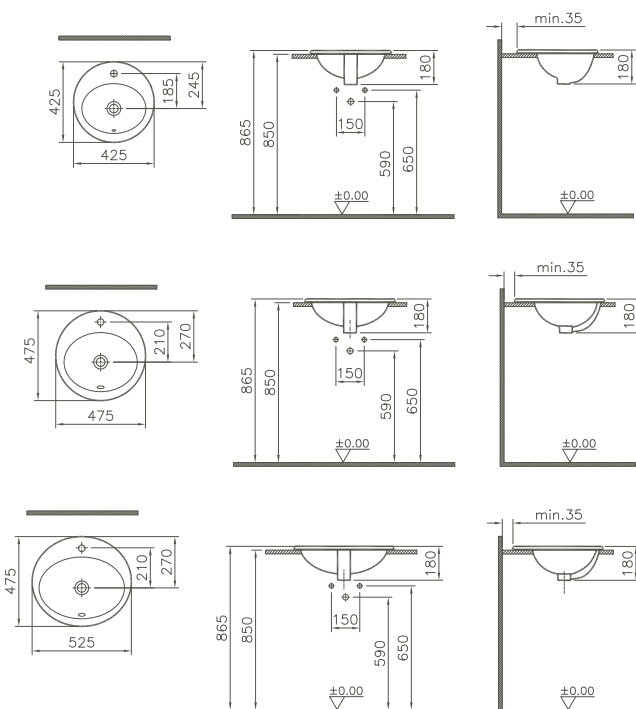

5466B003-0001	Ø 425 mm	6,4 kg
5467B003-0001	Ø 475 mm	7,7 kg
5468B003-0001	525 x 475 mm	8,2 kg