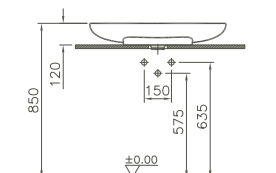

5881B403-0041	Weiß/White	750 x 465 mm	14,3 kg
5881B401-0041	Weiß Matt/ White matt	750 x 465 mm	14,3 kg
5881B420-0041	Taupe Matt/ Taupe matt	750 x 465 mm	14,3 kg
5881B483-0041	Schwarz Matt/ Black matt	750 x 465 mm	14,3 kg