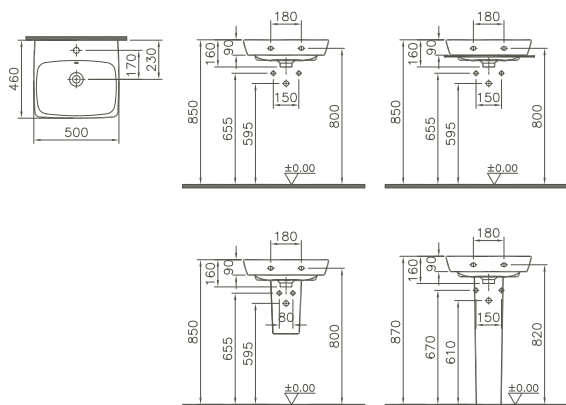

	5660B003-0001	400 x 460 mm	10,9 kg
	5660B003-0041	400 x 460 mm	10,9 kg
	5660B003-0973	400 x 460 mm	10,9 kg
	5660B003-0937	400 x 460 mm	10,9 kg

Waschtisch/ Washbasin

1 Hahnloch, mittig/1 central tap hole