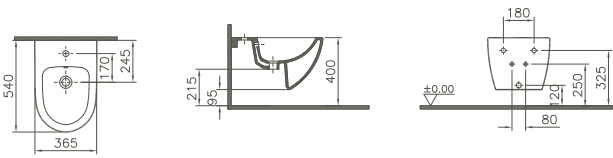

5173B003-1084	355 x 575 mm	33,1 kg
---------------	--------------	---------

5173B003-1584	355 x 575 mm	33,5 kg
---------------	--------------	---------

**Sento, Wand-Bidet/ Sento, Wall-hung bidet**

ohne seitliche Löcher/without side holes
mit verdeckter Befestigung/with concealed fixing
mit Überlaufloch/with overflow
1 Hahnloch mittig/1 central tap hole