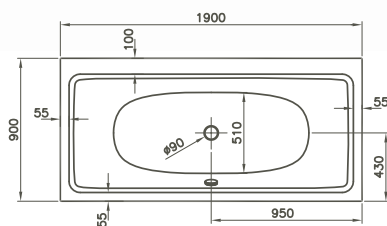

Ausstattung/Features:

Rückenschräge beidseitig/Back-rest on both sides

Ablauf mittig/Central outlet

inkl. Ab- und Überlaufgarnitur Rotaplex/
with Rotaplex waste and overflow

Wassertiefe 370 mm (Ablauf bis Unterkante Überlauf)/

Water depth 370 mm (from outlet to bottom line of the overflow)

ohne Hahnlöcher/without tap holes

ohne Schürze/without panel

56010001000 1800 x 800 x 475 mm 195 l 29,0 kg