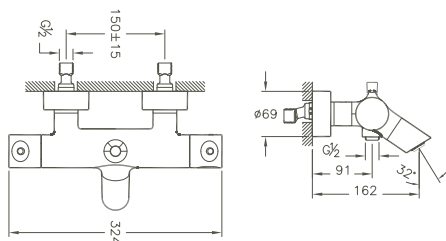

A47099EKM 324 x 180 x 100 mm 3,6 kg