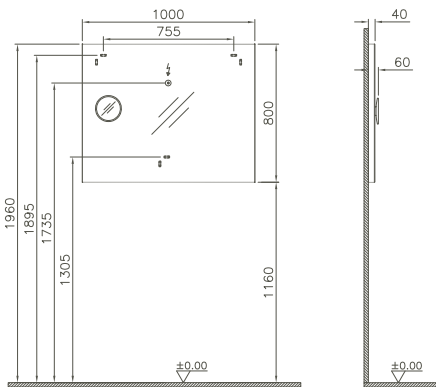

58271					400 x 40/60 x 800 mm	7,5 kg
58272					1000 x 40/60 x 800 mm	12,5 kg
58273					1200 x 40/60 x 800 mm	22,5 kg