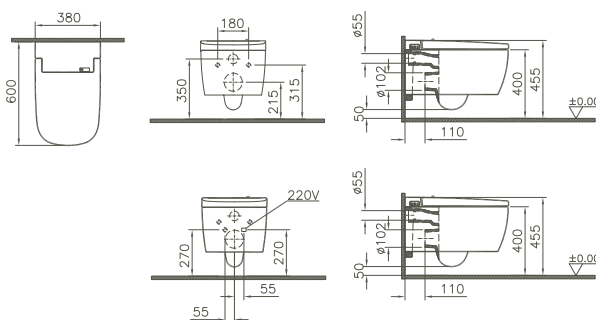

VitrA flush 2.0

5674B403-6123 380 x 600 mm 43,9 kg