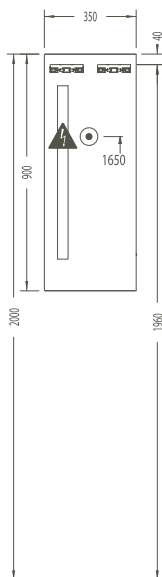

Gästebad-Spiegel/Cloakroom mirror

mit vertikaler Beleuchtung links/with vertical lighting, left

Material/Material:

Rückwand Melamin, weiß/Back panel white melamine

Ausstattung/Features:

1x 14 Watt Leuchtstoffröhre/1x 14 W fluorescent tube

1 Schalter rechts/1 switch right

350 x 35 x 900 mm 10,0 kg