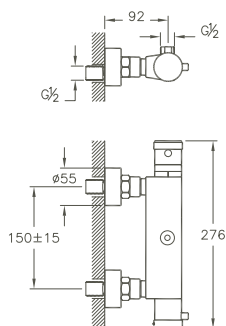

A47055EKM	276 x 110 x 55 mm	2,6 kg