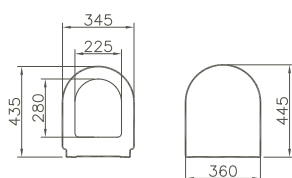

5422L003-5042	385 x 165 x 425 mm	17,2 kg
---------------	--------------------	---------

WC-Sitz/ WC seat

Duroplast/*duroplast*
 Scharniere aus Edelstahl/*stainless steel hinges*
 Befestigung von oben/*Top fixing*
 abnehmbar/*detachable*