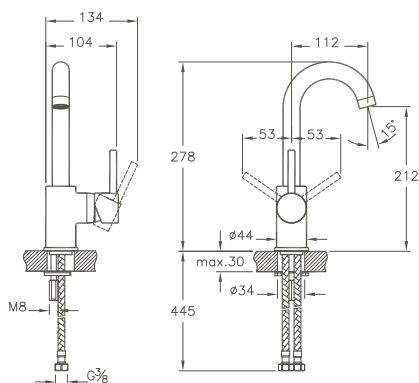

A41999EKM	104/134 x 150 x 278 mm	1,4 kg