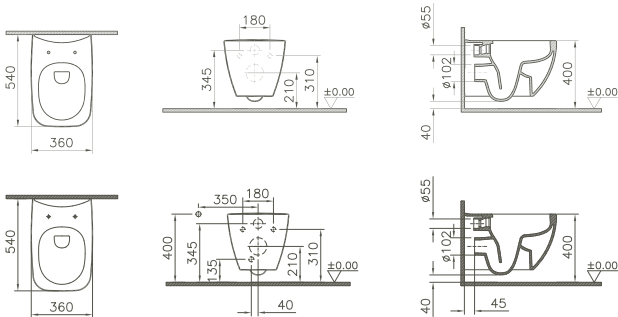

7742B003-0075 360 x 540 mm 30,9 kg

7742B003-0090 360 x 540 mm 30,9 kg
mit Bidetfunktion/with bidet function