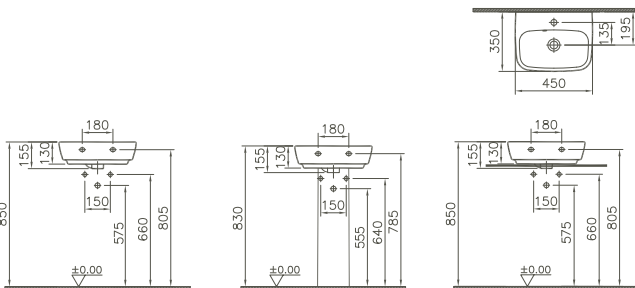

4380B003-0001 450 x 350 mm 11,0 kg