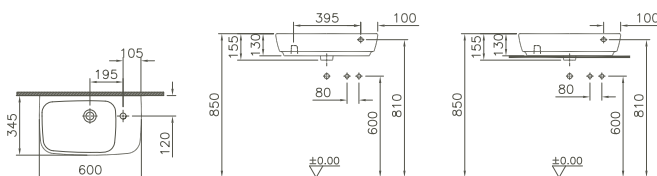

4388B003-0997	600 x 345 mm	15,0 kg

	4388B003-0921	600 x 345 mm	15,0 kg

	4388B003-0012	600 x 345 mm	15,0 kg

	4388B003-0673	600 x 345 mm	15,0 kg