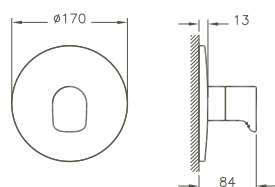

A42275EKM	Nest Trendy	0,9 kg
-----------	-------------	--------

**V-Box, 3-Wege Umsteller/ V-Box, 3-way diverter**Unterputzmontage/*concealed installation***Fertigmontageset/ Set for final installation**Set bestehend aus Griff, Hülse und Rosette/*set including lever, sleeve and rosette*Oberfläche Chrom/*Surface chrome*