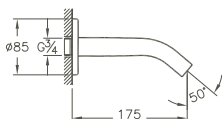

A47099EKM 324 x 180 x 100 mm 3,6 kg

Nest Trendy, Wanneneinlauf/Nest Trendy, Bath spout

Wandmontage/wall mounted
 Ausladung 175 mm/projection 175 mm
 Caché Kunststoff-Luftsprudler M 24 x 1/caché silicon aerator M 24 x 1
 Anschluss G 3/4"/connection G 3/4"
 Oberfläche Chrom/Surface chrome