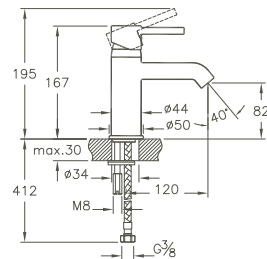

A41984EKM	50 x 160 x 167/195 mm	1,3 kg