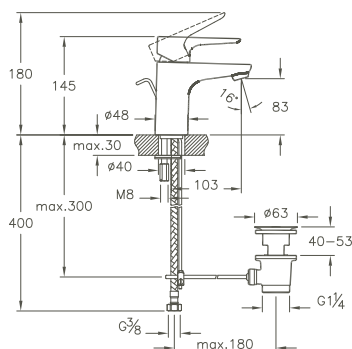

**X-Line, Einhand-Waschtischmischer (kurz)/
X-Line, Single lever basin mixer (short)**

Einlochmontage/single-hole installation
Ausladung 103 mm/projection 103 mm
Höhe Auslauf 83 mm/height of the spout 83 mm
Kunststoff-Luftsprudler/silicon aerator
Durchflussbegrenzer max. 5 l/min./max. 5 l/min. water flow rate
Kartusche mit keramischen Dichtscheiben/cartridge with ceramic seal discs
Temperaturbegrenzung individuell einstellbar/temperature limiter individually adjustable
flexible Anschlüsse/flexible connection hose
Montage-Set inkl./installation set incl.
Siphon-Set ist im Lieferumfang nicht enthalten/the siphon kit is not included in the scope of delivery
ohne Ablaufgarnitur/without pop-up waste
Oberfläche Chrom/Surface chrome

A42386EKM	48 x 140 x 145/180 mm	1,5 kg