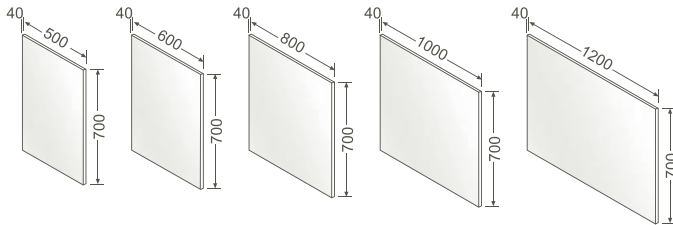

S-Line

Aufsatzleuchte und Ablage zu Spiegel bitte separat bestellen.
Lighting and shelf to mirror please order separately.

Spiegel/Mirror

Material/Material:

Rückwand Melamin weiß/*Back panel white melamine*

Ausstattung/Features:

ohne Beleuchtung und Ablage/*without lighting and shelf*

82161	500 x 40 x 700 mm	8,2 kg
82162	600 x 40 x 700 mm	9,8 kg
82163	800 x 40 x 700 mm	13,1 kg
82164	1000 x 40 x 700 mm	16,4 kg
82165	1200 x 40 x 700 mm	19,7 kg

Spiegel-Aufsatzleuchte/Mirror lamp

Ausstattung/Features:

Chrom/*Chrome*

LED-Leuchte, 5,76 Watt/*LED, 5,76 Watt*

Raumschaltung/*room switching*

inkl. Montageset/*incl. fixing set*

82100		350 x 100 x 60 mm	1,0 kg