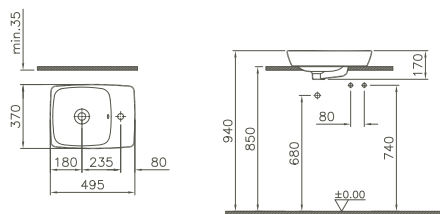

**Aufsatzwaschtisch Compact asymmetrisch/
Countertop washbasin Compact asymmetric**

Rückseite glasiert/back side glazed
Becken links/Basin left
1 Hahnloch, rechts/1 tap hole, right

	5665B003-0029	495 x 370 mm	10,7 kg
--	---------------	--------------	---------