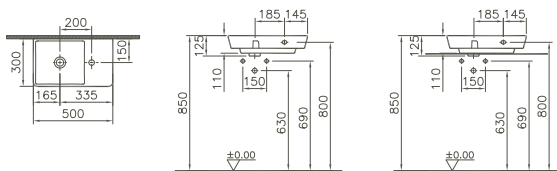

4458B003-0041 500 x 300 mm 9,3 kg

4458B003-0016 500 x 300 mm 9,3 kg