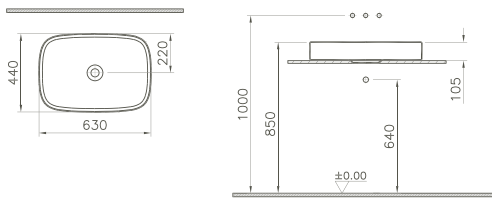

**Memoria, Aufsatzschale/
Memoria, Countertop bowl**

Mineralwerkstoff/Mineralcast
ohne Hahnloch/without tap hole
ohne Überlaufloch/without overflow hole
nicht in Vitraclean erhältlich/not available in Vitraclean

89003	630 x 440 mm	11,0 kg

**Memoria, Aufsatzschale/
Memoria, Countertop bowl**

Mineralwerkstoff/Mineralcast
ohne Hahnloch/without tap hole
ohne Überlaufloch/without overflow hole
nicht in Vitraclean erhältlich/not available in Vitraclean

89004	800 x 400 mm	13,0 kg