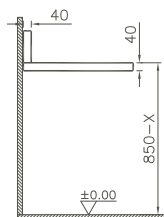

Konsolenplatte/Counter board

Material/Material:

MDF mit Echtholz furnier/MDF with real wood veneer

Plattenstärke/Board strenght:

40 mm/40 mm

inkl. Konsolenträger/bracket included

Ausstattung/Features:

mit verdeckter Befestigung/with concealed fixing