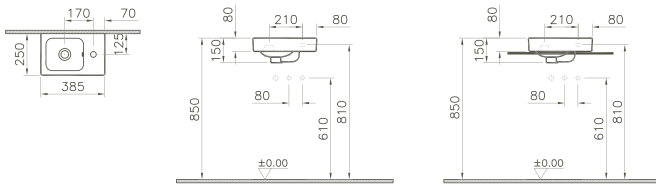

5869B003-0001

385 x 250 mm

6,8 kg