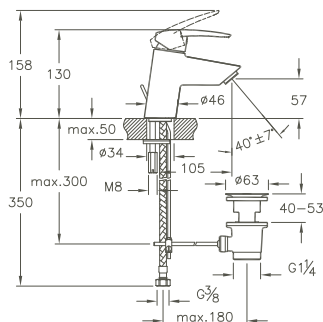

A40962EKM	46 x 140 x 130/158 mm	1,8 kg