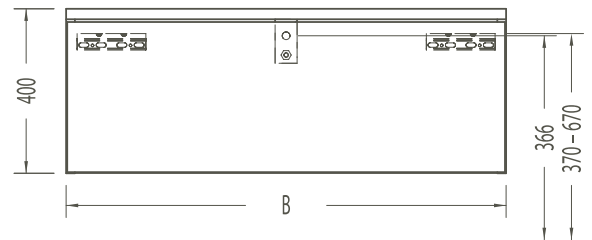

Griffe/Handles:
Chrom, glänzend/Chrome plated

Typ/Type:
wandhängend/wall-mounted

Ausstattung/Features:
1 Auszug/1 drawer
optional ergänzbar mit 4 Füßen/4 legs can be added optionally

Icon	Dimensions	Weight
	450 x 350 x 300 mm	12,0 kg
80369	Weiß, hochglänzend, Dekor/ <i>White, high gloss, decor</i>	
80370	Anthrazit, hochglänzend, Dekor/ <i>Anthracite, high gloss, decor</i>	
80541	Marone Trüffel, Dekor/ <i>Chestnut truffle, decor</i>	