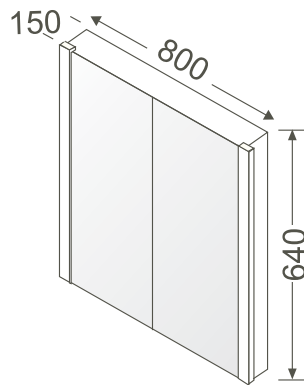

Shift

Spiegelschrank/Mirror cabinet
mit vertikaler Beleuchtung links und rechts/
with vertical lighting, left and right

Material/Material:
MDF und Thermofolie/*MDF and thermofoil*

Ausstattung/Features:
2 Spiegeltüren, beidseitig verspiegelt/
2 mirror doors reflective on both sides
2x 13 Watt Leuchtstoffröhre/*2x 13 W fluorescent tube*
1 Kosmetikspiegel/*1 cosmetic mirror*
1 Steckdose/*1 power outlet*
2 Glaseinlegeböden/*2 glass shelves*
1 Schalter oder Raumschaltung/*1 switch or for room switching*

800 x 150 x 640 mm 23,0 kg

80347		Weiß, hochglänzend, Dekor/ <i>White, high gloss, decor</i>
81513		
80351		Anthrazit, hochglänzend, Dekor/ <i>Anthracite, high gloss, decor</i>
81514		
80537		Marone Trüffel, Dekor/ <i>Chestnut truffle, decor</i>
80577