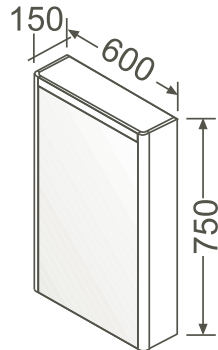

600 x 150 x 750 mm 22,0 kg

81891		Weiß, matt, lackiert/ <i>White, matt, varnished</i>
81961		
81892		Panacotta creme, matt, lackiert/ <i>Panacotta cream, matt, varnished</i>
81962		
81893		Schilf, matt, lackiert/ <i>Reed, matt, varnished</i>
81963		
81894		Hellgrau, matt, lackiert/ <i>Light grey, matt, varnished</i>
81964		
81895		Dunkelgrau, matt, lackiert/ <i>Dark grey, matt, varnished</i>
81965		
81896		Weiß, hochglänzend, lackiert/ <i>White, high gloss, varnished</i>
81966		

600 x 150 x 750 mm 22,0 kg

81901		Weiß, matt, lackiert/ <i>White, matt, varnished</i>
81971		
81902		Panacotta creme, matt, lackiert/ <i>Panacotta cream, matt, varnished</i>
81972		
81903		Schilf, matt, lackiert/ <i>Reed, matt, varnished</i>
81973		
81904		Hellgrau, matt, lackiert/ <i>Light grey, matt, varnished</i>
81974		
81905		Dunkelgrau, matt, lackiert/ <i>Dark grey, matt, varnished</i>
81975		
81906		Weiß, hochglänzend, lackiert/ <i>White, high gloss, varnished</i>
81976