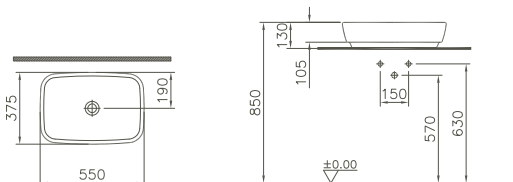

4389B003-0997 800 x 350 mm 17,5 kg

4389B003-0921 800 x 350 mm 17,5 kg

4389B003-0012 800 x 350 mm 17,5 kg

4389B003-0673 800 x 350 mm 17,5 kg

Aufsatzschale/Countertop bowl

geschliffen/ground
ohne Überlaufloch/without overflow hole
ohne Hahnlochbank/without tap hole