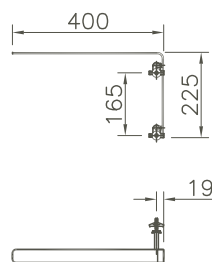

340-1550 400 x 225 mm 0,9 kg

passende Waschtische/matching washbasins
4450, # 4451, # 4452, # 4453, # 4454, # 4455