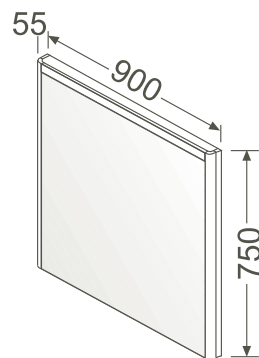

800 x 55 x 750 mm	15,0 kg
81861	Weiß, matt, lackiert/ <i>White, matt, varnished</i>		
81862	Panacotta creme, matt, lackiert/ <i>Panacotta cream, matt, varnished</i>		
81863	Schilf, matt, lackiert/ <i>Reed, matt, varnished</i>		
81864	Hellgrau, matt, lackiert/ <i>Light grey, matt, varnished</i>		
81865	Dunkelgrau, matt, lackiert/ <i>Dark grey, matt, varnished</i>		
81866	Weiß, hochglänzend, lackiert/ <i>White, high gloss, varnished</i>		

		900 x 55 x 750 mm	16,0 kg
81871	Weiß, matt, lackiert/ <i>White, matt, varnished</i>		
81872	Panacotta creme, matt, lackiert/ <i>Panacotta cream, matt, varnished</i>		
81873	Schilf, matt, lackiert/ <i>Reed, matt, varnished</i>		
81874	Hellgrau, matt, lackiert/ <i>Light grey, matt, varnished</i>		
81875	Dunkelgrau, matt, lackiert/ <i>Dark grey, matt, varnished</i>		
81876	Weiß, hochglänzend, lackiert/ <i>White, high gloss, varnished</i>		

		1300 x 55 x 750 mm	20,0 kg
81881	Weiß, matt, lackiert/ <i>White, matt, varnished</i>		
81882	Panacotta creme, matt, lackiert/ <i>Panacotta cream, matt, varnished</i>		
81883	Schilf, matt, lackiert/ <i>Reed, matt, varnished</i>		
81884	Hellgrau, matt, lackiert/ <i>Light grey, matt, varnished</i>		
81885	Dunkelgrau, matt, lackiert/ <i>Dark grey, matt, varnished</i>		
81886	Weiß, hochglänzend, lackiert/ <i>White, high gloss, varnished</i>