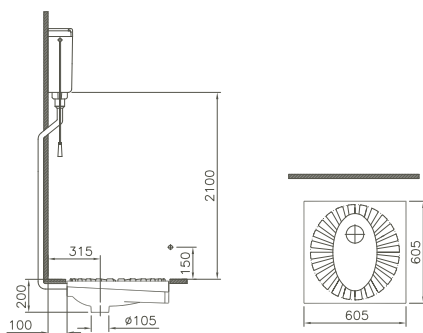

6814L003-0054   605 x 605 x 200 mm   24,4 kg