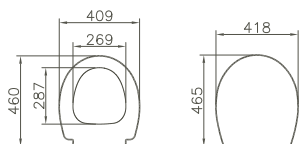

106-003-009	Weiß/White	418 x 465 mm	3,3 kg
106-001-009	Weiß Matt/ White matt	418 x 465 mm	3,3 kg
106-020-009	Taupe Matt/ Taupe matt	418 x 465 mm	3,3 kg
106-083-009	Schwarz Matt/ Black matt	418 x 465 mm	3,3 kg