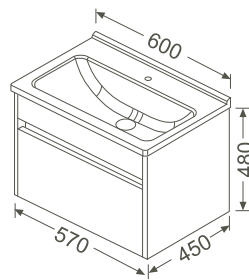

570 x 450 x 480 mm 20,1 kg

82261 Weiß, hochglänzend, Dekor/
White, high gloss, decor

82262 Anthrazit, hochglänzend, Dekor/
Anthracite, high gloss, decor

82263 Kirschbaum dunkel, Dekor/
Cherry tree dark, decor

82265 Hazienda schwarz, Dekor/
Hacienda black, decor

passend zu Waschtisch #5407/
matching to washbasin #5407

770 x 450 x 480 mm 24,0 kg

82271 Weiß, hochglänzend, Dekor/
White, high gloss, decor

82272 Anthrazit, hochglänzend, Dekor/
Anthracite, high gloss, decor

82273 Kirschbaum dunkel, Dekor/
Cherry tree dark, decor

82275 Hazienda schwarz, Dekor/
Hacienda black, decor

passend zu Waschtisch #5408/
matching to washbasin #5408