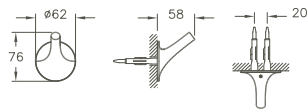

Handtuchhaken/ Towel hook

Messing verchromt/Chrome-plated brass

A48003EXP