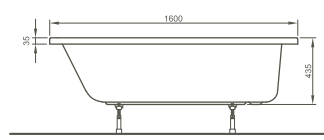

52660001000	1600 x 750 x 435 mm	203 l	21,0 kg