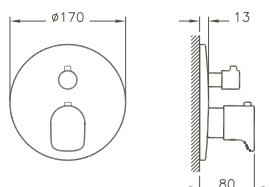

A42270EKM	X-Line	0,9 kg