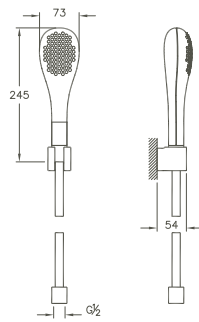

Handbrause-Set/ Handshower set

Handbrause mit Anti-Kalk-Funktion Easy Clean/
Hand shower with Easy-Clean anti-limescale function
Wandhalter/ Wall-holder
flexibler Brauseschlauch (1750 mm)/ flexible hose (1750 mm)
Oberfläche Chrom/ Surface chrome

A48015EXP	100 x 60 x 300 mm	1,2 kg