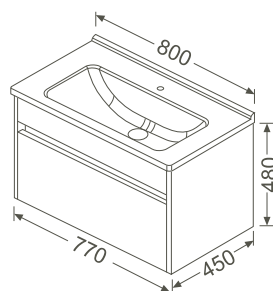

1 Blende/1 cover panel

1 Auszug/1 drawer

 **570 x 450 x 480 mm** 20,1 kg

82261 Weiß, hochglänzend, Dekor/
White, high gloss, decor

82262 Anthrazit, hochglänzend, Dekor/
Anthracite, high gloss, decor

82263 Kirschbaum dunkel, Dekor/
Cherry tree dark, decor