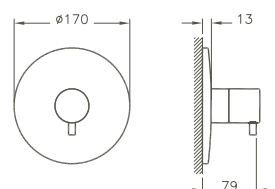

A42277EKM	Minimax S	0,9 kg