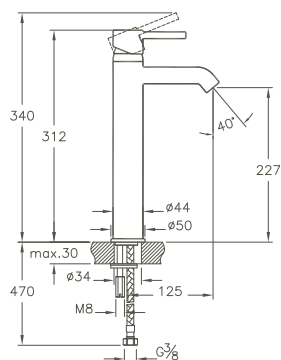

**Minimax S, Einhand-Waschtischmischer für freistehende
Aufsatzwaschtische/*Minimax S, Single lever basin mixer for freestanding countertop washbasins***

Einlochmontage/*single-hole installation*
Ausladung 125 mm/*projection 125 mm*
Höhe Auslauf 227 mm/*height of the spout 227 mm*
Caché Coin Slot Luftsprudler/*caché coin slot aerator*
Durchflussbegrenzer max. 5 l/min./*max. 5 l/min. water flow rate*
Kartusche mit keramischen Dichtscheiben/*cartridge with ceramic seal discs*
Temperaturbegrenzung individuell einstellbar/*temperature limiter individually adjustable*
flexible Anschlüsse/*flexible connection hose*
Montage-Set inkl./*installation set incl.*
Siphon-Set ist im Lieferumfang nicht enthalten/*the siphon kit is not included in the scope of delivery*
ohne Ablaufgarnitur/*without pop-up waste*
Oberfläche Chrom/*Surface chrome*