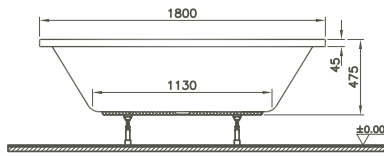

Badewanne/Bathtub

Material/Material:

Sanitäracryl 5 mm, weiß/5 mm sanitary acrylic, white

Typ/Type:

Einbauversion/built-in version

Ausstattung/Features:

Rückenschräge beidseitig/Back-rest on both sides

Ablauf mittig/Central outlet

inkl. Ab- und Überlaufgarnitur Rotaplex/
with Rotaplex waste and overflow

Wassertiefe 370 mm (Ablauf bis Unterkante Überlauf)/

Water depth 370 mm (from outlet to bottom line of the overflow)

ohne Hahnlöcher/without tap holes

ohne Schürze/without panel

56010001000 1800 x 800 x 475 mm 195 l 29,0 kg

Badewanne, quadratisch/Bathtub, square

Material/Material:

Sanitäracryl 5 mm, weiß/5 mm sanitary acrylic, white

Typ/Type:

Einbauversion/built-in version

Ausstattung/Features:

Rückenschräge beidseitig/Back-rest on both sides

Ablauf mittig/Central outlet

inkl. Ab- und Überlaufgarnitur Rotaplex/
with Rotaplex waste and overflow

Wassertiefe 370 mm (Ablauf bis Unterkante Überlauf)/

Water depth 370 mm (from outlet to bottom line of the overflow)

ohne Hahnlöcher/without tap holes

ohne Schürze/without panel

5600001000 1900 x 900 x 475 mm 230 l 29,0 kg