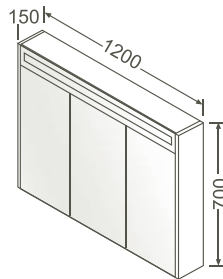

Spiegelschrank/Mirror cabinet
mit horizontaler Beleuchtung/*with horizontal lighting*

1. **Material/Material:**
   MDF und Thermofolie/*MDF and thermofoil*
2. **Ausstattung/Features:**
   3 Spiegeltüren, beidseitig verspiegelt/
   3 mirror doors, reflective on both sides
   1x 21 Watt Leuchtstoffröhre/*1x 21 W fluorescent tube*
   1 Doppelsteckdose/*1 double power outlet*
   4 Glaseinlegeböden/*4 glass shelves*
   1 Schalter oder Raumschaltung/*1 switch or for room switching*

1200 x 150 x 700 mm 30,9 kg

82251		Weiß, hochglänzend, Dekor/ <i>White, high gloss, decor</i>
82331		
82252		Anthrazit, hochglänzend, Dekor/ <i>Anthracite, high gloss, decor</i>
82332		
82253		Kirschbaum dunkel, Dekor/ <i>Cherry tree dark, decor</i>
82333		
82255		Hazienda schwarz, Dekor/ <i>Hacienda black, decor</i>
82335