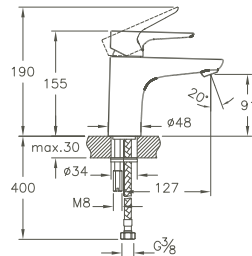

A42321EKM	48 x 170 x 155/190 mm	1,7 kg