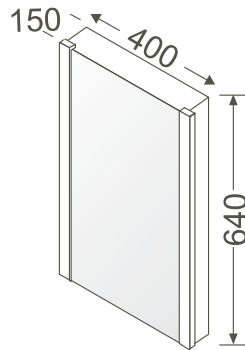

Spiegelschrank/Mirror cabinet

mit vertikaler Beleuchtung rechts/*with vertical lighting, right*

Material/Material:

MDF und Thermofolie/*MDF and thermofoil*

Ausstattung/Features:

- 1 Spiegeltür, beidseitig verspiegelt/*1 mirror door reflective on both sides*
- 1x 13 Watt Leuchtstoffröhre/*1x 13 W fluorescent tube*
- 1 Kosmetikspiegel/*1 cosmetic mirror*
- 1 Steckdose/*1 power outlet*
- 2 Glaseinlegeböden/*2 glass shelves*
- Türanschlag links/*Door fixing left*
- 1 Schalter oder Raumschaltung/*1 switch or for room switching*

400 x 150 x 640 mm 13,0 kg

80345		Weiß, hochglänzend, Dekor/ <i>White, high gloss, decor</i>
81501		
80349		Anthrazit, hochglänzend, Dekor/ <i>Anthracite, high gloss, decor</i>
81502		
80535		Marone Trüffel, Dekor/ <i>Chestnut truffle, decor</i>
80574