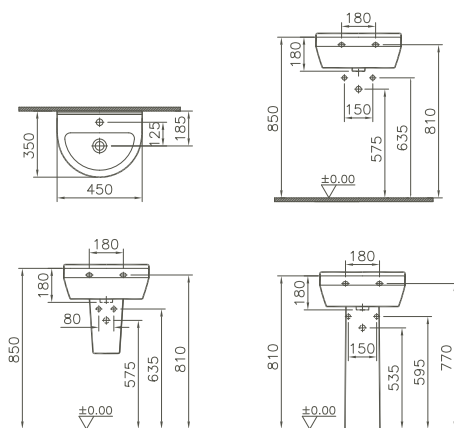

Handwaschbecken/Cloakroom basin

	5300L003-0001	450 x 350 mm	11,8 kg
	5300L003-0012	450 x 350 mm	11,8 kg
	5300L003-0041	450 x 350 mm	11,8 kg
	5300L003-0016	450 x 350 mm	11,8 kg