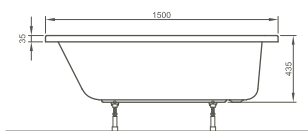

52510001000 1500 x 700 x 435 mm 155 l 19,0 kg