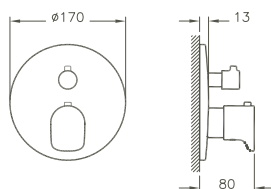

A42273EKM	X-Line	0,9 kg