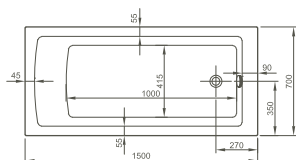

52510001000 1500 x 700 x 435 mm 155 l 19,0 kg