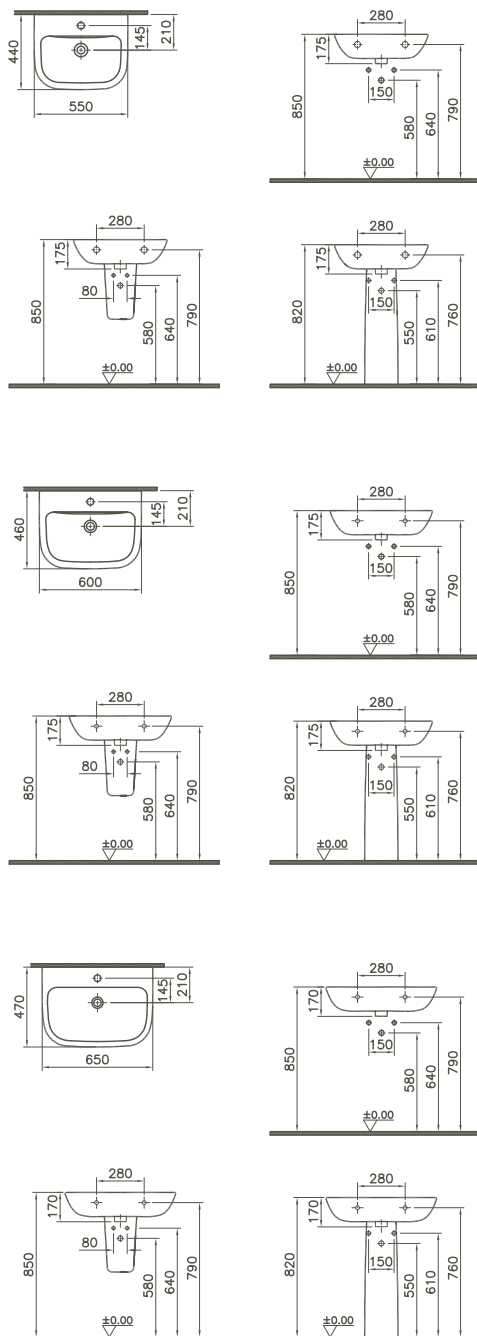

○ ○	5502L003-0001	550 x 440 mm	14,2 kg
○ ○	5503L003-0001	600 x 460 mm	16,3 kg
○ ○	5504L003-0001	650 x 470 mm	16,6 kg
⊗ ○	5502L003-0012	550 x 440 mm	14,2 kg
⊗ ○	5503L003-0012	600 x 460 mm	16,3 kg
⊗ ○	5504L003-0012	650 x 470 mm	16,6 kg
○ ⊗	5502L003-0041	550 x 440 mm	14,2 kg
○ ⊗	5503L003-0041	600 x 460 mm	16,3 kg
○ ⊗	5504L003-0041	650 x 470 mm	16,6 kg
⊗ ⊗	5502L003-0016	550 x 440 mm	14,2 kg
⊗ ⊗	5503L003-0016	600 x 460 mm	16,3 kg
⊗ ⊗	5504L003-0016	650 x 470 mm	16,6 kg