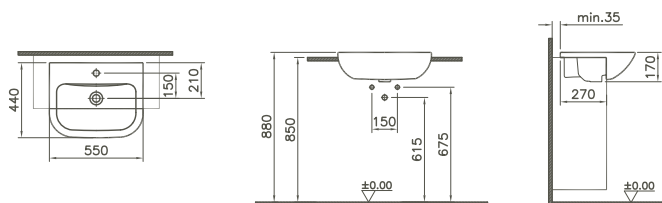

5524B003-0001   550 x 440 mm   14,7 kg