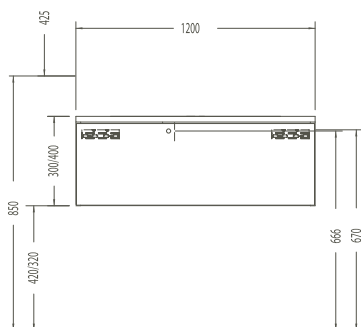

1 Auszug/1 drawer

 **1200 x 350 x 300 mm** 28,0 kg

80474 Weiß, hochglänzend, Dekor/
 White, high gloss, decor

80475 Anthrazit, hochglänzend, Dekor/
 Anthracite, high gloss, decor

80567 Marone Trüffel, Dekor/
 Chestnut truffle, decor