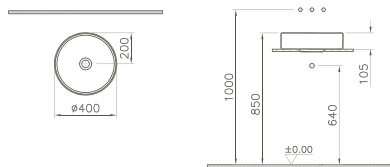

89001	Ø 400 mm	6,0 kg