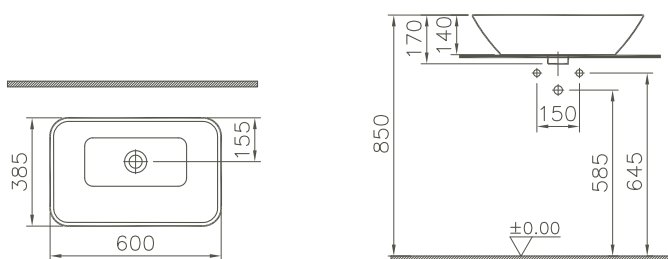

oval/oval
 ohne Hahnlochbank/without tap hole
 ohne Überlaufloch/without overflow hole

4423B003-0016	600 x 380 mm	9,8 kg
---------------	--------------	--------

Geo, Aufsatzschale/Geo, Countertop bowl

rechteckig/rectangular
 ohne Hahnlochbank/without tap hole
 ohne Überlaufloch/without overflow hole