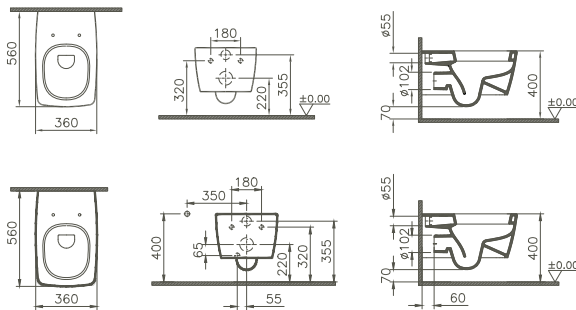

☒ ☒	5676B003-0075	360 x 560 mm	29,7 kg
☒ ☒ ☒	5676B003-0090	360 x 560 mm	29,7 kg
mit Bidetfunktion/with bidet function