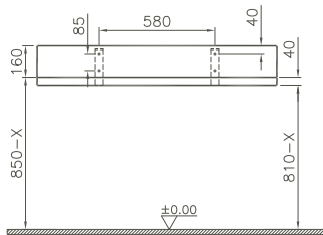

 **1000 x 550 x 40/200 mm** 15,5 kg

58266 Oberfläche Eiche, Struktur/*Patterned oak, structure*

 **1200 x 550 x 40/200 mm** 17,5 kg

58267 Oberfläche Eiche, Struktur/*Patterned oak, structure*

 **1600 x 550 x 40/200 mm** 40,0 kg