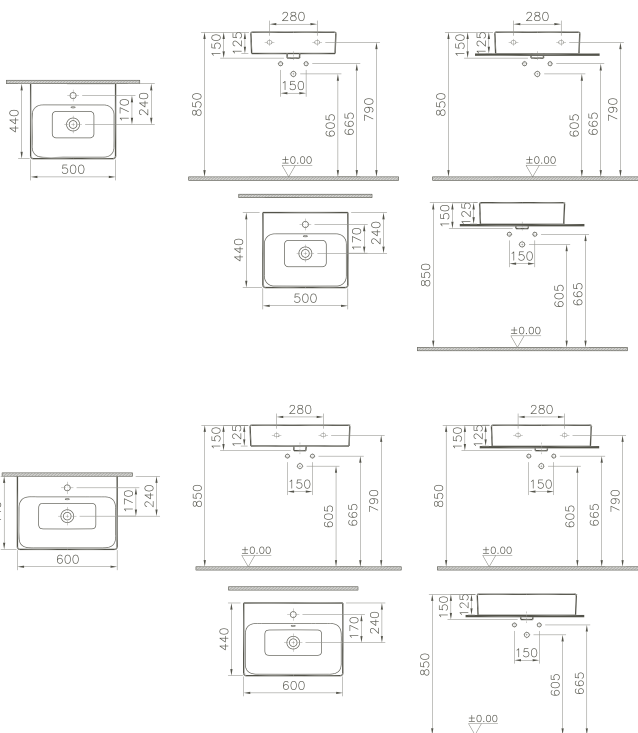

1 Hahnloch rechts/1 tap hole right
mit Überlaufloch/with overflow hole

5870B003-0001

505 x 280 mm

9,2 kg

Nuo, Waschtisch/Nuo, washbasin

1 Hahnloch/1 tap hole

	4431B003-0001	500 x 440 mm	14,4 kg
	4432B003-0001	600 x 440 mm	15,8 kg
	4431B003-0041	500 x 440 mm	14,4 kg
	4432B003-0041	600 x 440 mm	15,8 kg
	4431B003-0631	500 x 440 mm	14,4 kg
	4432B003-0631	600 x 440 mm	15,8 kg
	4431B003-0661	500 x 440 mm	14,4 kg
	4432B003-0661	600 x 440 mm	15,8 kg