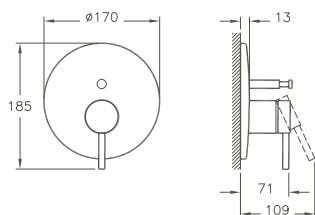

A42265EKM	Minimax S	0,9 kg