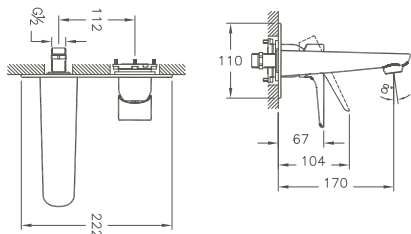

A42399EKM	222 x 180 x 140 mm	2,2 kg