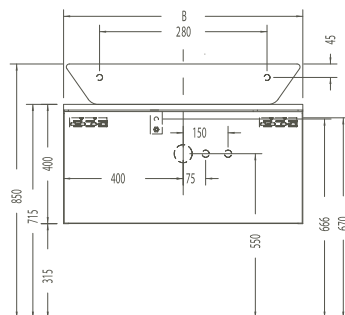

Ausstattung/Features:

1 Ausschnitt mittig für Waschtisch/1 cut-out hole in the middle
1 Auszug/1 drawer

Shift

		600 x 450 x 400 mm	21,0 kg
80501	Weiß, hochglänzend, Dekor/ White, high gloss, decor		
80270	Anthrazit, hochglänzend, Dekor/ Anthracite, high gloss, decor		
80521	Marone Trüffel, Dekor/ Chestnut truffle, decor		
passend zu Waschtischen #4381, #4382, #4383/ matching to washbasins #4381, #4382, #4383			

		800 x 450 x 400 mm	26,0 kg
80281	Weiß, hochglänzend, Dekor/ White, high gloss, decor		
80282	Anthrazit, hochglänzend, Dekor/ Anthracite, high gloss, decor		
80524	Marone Trüffel, Dekor/ Chestnut truffle, decor		
passend zu Waschtischen #4381, #4382, #4383, #4384/ matching to washbasins #4381, #4382, #4383, #4384			

		1200 x 450 x 400 mm	35,0 kg
80285	Weiß, hochglänzend, Dekor/ White, high gloss, decor		
80286	Anthrazit, hochglänzend, Dekor/ Anthracite, high gloss, decor		
80525	Marone Trüffel, Dekor/ Chestnut truffle, decor		
passend zu Waschtischen #4381, #4382, #4383, #4384, #4391/ matching to washbasins #4381, #4382, #4383, #4384, #4391