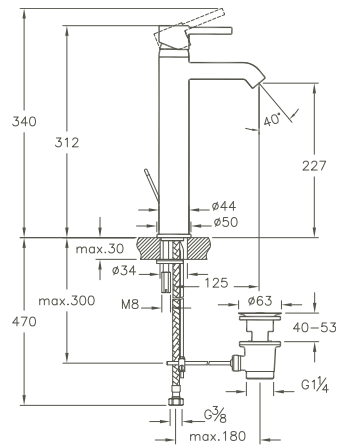

Minimax S, Einhand-Waschtischmischer für freistehende Aufsatzwaschtische/Minimax S, Single lever basin mixer for freestanding countertop washbasins

Einlochmontage/single-hole installation
Ausladung 125 mm/projection 125 mm
Höhe Auslauf 227 mm/height of the spout 227 mm
Caché Coin Slot Luftsprudler/caché coin slot aerator
Durchflussbegrenzer max. 5 l/min./max. 5 l/min. water flow rate
Kartusche mit keramischen Dichtscheiben/cartridge with ceramic seal discs
Temperaturbegrenzung individuell einstellbar/temperature limiter individually adjustable
flexible Anschlüsse/flexible connection hose
Montage-Set inkl./installation set incl.
Siphon-Set ist im Lieferumfang nicht enthalten/the siphon kit is not included in the scope of delivery
mit Ablaufgarnitur G 1 1/4" (nur für Becken mit Überlauf geeignet)/with pop-up waste G 1 1/4" (only suitable for basins with overflow)
Oberfläche Chrom/Surface chrome

A41992EKM	50 x 160 x 312/340 mm	2,4 kg