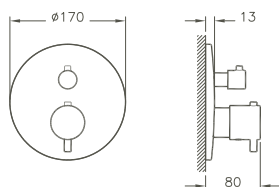

A42274EKM	Minimax S	0,9 kg