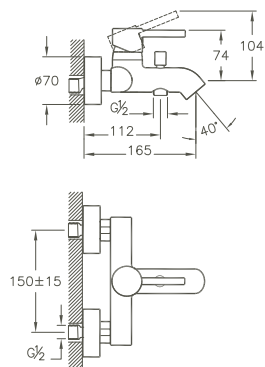

**Minimax S, Einhebel-Wannenfüll- und Brausearmatur/
Minimax S, Single lever bath and shower mixer**

Wandmontage/wall mounted
Ausladung 165 mm/projection 165 mm
Stichmaß 150 mm/center distance 150 mm
Caché Luftsprudler M 24 x 1/caché aerator M 24 x 1
Kartusche mit keramischen Dichtscheiben/cartridge with ceramic seal discs
Temperaturbegrenzung individuell einstellbar/temperature limiter individually adjustable
automatische Umstellung Wanne/Brause/automatic diverter valve
Brauseabgang G 1/2"/shower outlet G 1/2"
eigensicher gegen Rückfließen/protected against backflow
Oberfläche Chrom/Surface chrome

A41994EKM 220 x 180 x 110/140 mm 2,0 kg