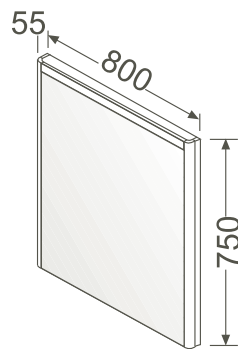

800 x 55 x 750 mm	15,0 kg
81861	Weiß, matt, lackiert/ <i>White, matt, varnished</i>		
81862	Panacotta creme, matt, lackiert/ <i>Panacotta cream, matt, varnished</i>		
81863	Schilf, matt, lackiert/ <i>Reed, matt, varnished</i>		
81864	Hellgrau, matt, lackiert/ <i>Light grey, matt, varnished</i>		
81865	Dunkelgrau, matt, lackiert/ <i>Dark grey, matt, varnished</i>		
81866	Weiß, hochglänzend, lackiert/ <i>White, high gloss, varnished</i>		

		900 x 55 x 750 mm	16,0 kg
81871	Weiß, matt, lackiert/ <i>White, matt, varnished</i>		
81872	Panacotta creme, matt, lackiert/ <i>Panacotta cream, matt, varnished</i>		
81873	Schilf, matt, lackiert/ <i>Reed, matt, varnished</i>		
81874	Hellgrau, matt, lackiert/ <i>Light grey, matt, varnished</i>		
81875	Dunkelgrau, matt, lackiert/ <i>Dark grey, matt, varnished</i>		
81876	Weiß, hochglänzend, lackiert/ <i>White, high gloss, varnished</i>		

		1300 x 55 x 750 mm	20,0 kg
81881	Weiß, matt, lackiert/ <i>White, matt, varnished</i>		
81882	Panacotta creme, matt, lackiert/ <i>Panacotta cream, matt, varnished</i>		
81883	Schilf, matt, lackiert/ <i>Reed, matt, varnished</i>		
81884	Hellgrau, matt, lackiert/ <i>Light grey, matt, varnished</i>		
81885	Dunkelgrau, matt, lackiert/ <i>Dark grey, matt, varnished</i>		
81886	Weiß, hochglänzend, lackiert/ <i>White, high gloss, varnished</i>