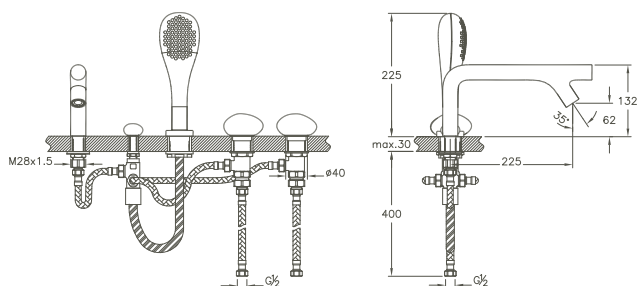

A41813EXP 500/750 x 260 x 230 mm 4,8 kg

passend zu Badewanne Istanbul/matches Istanbul bathtub:
5299, # 5300