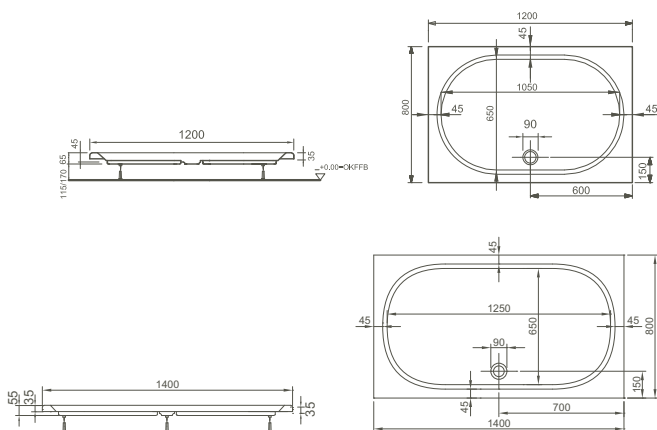

51340001000	1200 x 800 x 45/65 mm	14,0 kg
53230001000	1400 x 800 x 35/55 mm	16,5 kg