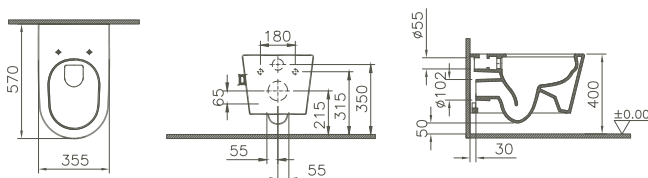

5176B003-1084	355 x 570 mm	30,4 kg

5176B003-1584	355 x 570 mm	30,4 kg