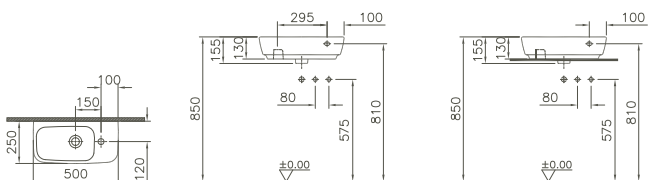

1 Hahnloch, mittig/1 central tap hole
mit Überlaufloch/with overflow hole

4380B003-0001 450 x 350 mm 11,0 kg

**Handwaschbecken, asymmetrisch/
Cloakroom basin, asymmetric**

Becken links/Basin left
mit Überlaufloch/with overflow hole