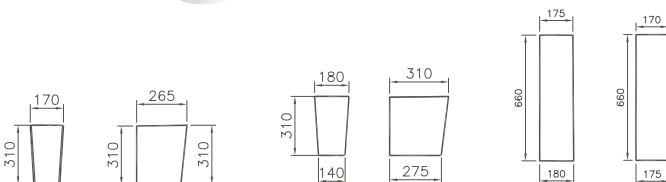

Standsäule/Floor-standing pedestal

für Handwaschbecken und Waschtisch/
for cloakroom basin and washbasin

6936L003-7035	12,3 kg

passende Waschtische/matching washbasins
5300, # 5301, # 5302, # 5303, # 5306, # 5308, # 5309,
5310, # 5311, # 5313, # 5341, # 5342, # 5460