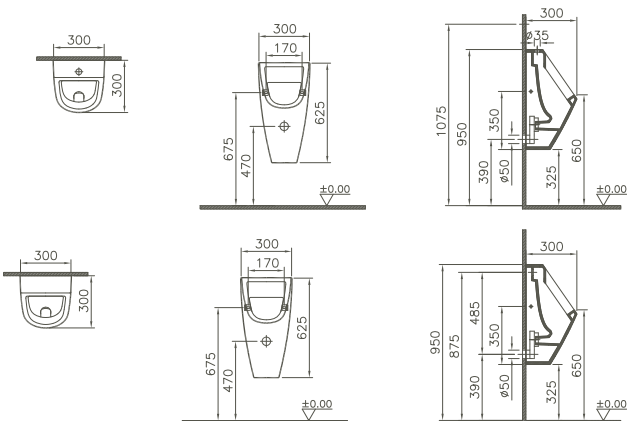

5462B003D1069   300 x 300 x 625 mm   16,0 kg

5462B003D0309   300 x 300 x 625 mm   16,0 kg