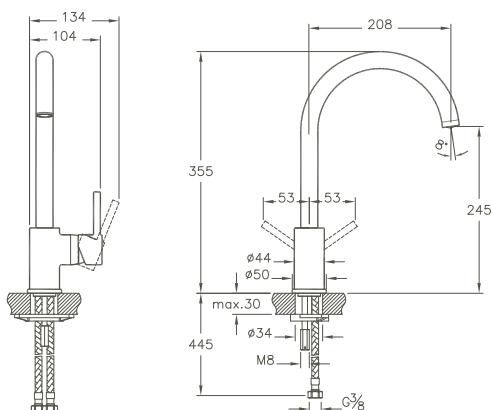

**Minimax S, Einhand-Spültischmischer/
Minimax S, Single lever kitchen mixer**

Einlochmontage/single-hole installation
Ausladung 208 mm/projection 208 mm
Höhe Auslauf 245 mm/height of the spout 245 mm
Auslauf schwenkbar/swivel spout pivotable
Caché Luftsprudler/caché aerator
Durchflussbegrenzer max. 5 l/min./max. 5 l/min. water flow rate
Kartusche mit keramischen Dichtscheiben/cartridge with ceramic seal discs
Temperaturbegrenzung individuell einstellbar/temperature limiter individually adjustable
flexible Anschlüsse/flexible connection hose
Montage-Set inkl./installation set incl.
Armatur kann mit Griff rechts- oder linksseitig montiert werden/handle can be used either as right sided or left sided
ohne Ablaufgarnitur G 3/8"/without pop-up waste G 3/8"
Oberfläche Chrom/Surface chrome

A42091EKM 104/134 x 240 x 355 mm 1,5 kg