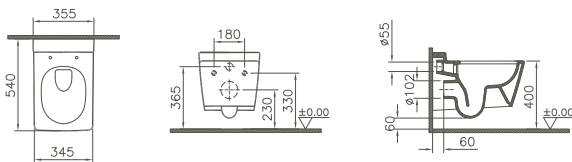

7743B003-0075	345 x 540 mm	30,1 kg