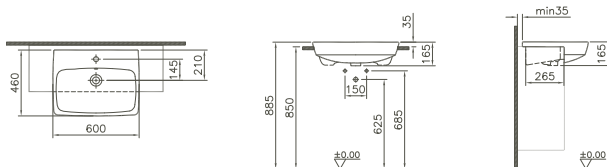

5679B003-0001	600 x 460 mm	18,2 kg