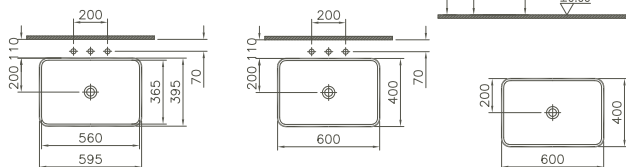

Aufsatzschale, Einbau- und Unterbauwaschtisch/ Countertop bowl, counter and undercounter washbasin

quadratisch/square
auf- und unterbaufähig/useable as counter or undercounter basin
ohne Hahnloch/without tap hole
ohne Überlaufloch/without overflow hole

4441B003-1361 Weiß/White 385 x 385 mm 7,6 kg

4441B091-2000 Perlmuttweiß/
Schwarz/Pearlescent white/Black 385 x 385 mm 7,6 kg

4441B403-1361 Weiß/White 385 x 385 mm 7,6 kg