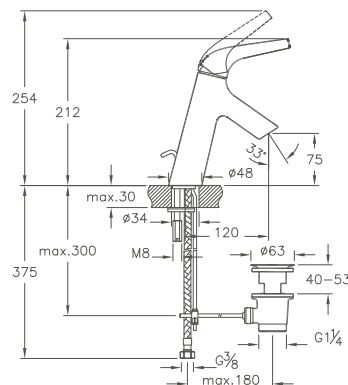

Nest Trendy, Einhand-Waschtismischer für freistehende Aufsatzwaschtische/ Nest Trendy, Single lever basin mixer for freestanding countertop washbasins

Einlochmontage/single-hole installation
Ausladung 142 mm/projection 142 mm
Höhe Auslauf 190 mm/height of the spout 190 mm
Caché Kunststoff-Luftsprudler/caché silicon aerator
Durchflussbegrenzer max. 5 l/min./max. 5 l/min. water flow rate
Kartusche mit keramischen Dichtscheiben/cartridge with ceramic seal discs
Temperaturbegrenzung individuell einstellbar/temperature limiter individually adjustable
flexible Anschlüsse/flexible connection hose
Montage-Set inkl./installation set incl.
Siphon-Set ist im Lieferumfang nicht enthalten/the siphon kit is not included in the scope of delivery
mit Ablaufgarnitur G 1 1/4" (nur für Becken mit Überlauf geeignet)/with pop-up waste G 1 1/4" (only suitable for bidets with overflow)
Oberfläche Chrom/Surface chrome

A42308EKM	50 x 180 x 345/392 mm	2,8 kg