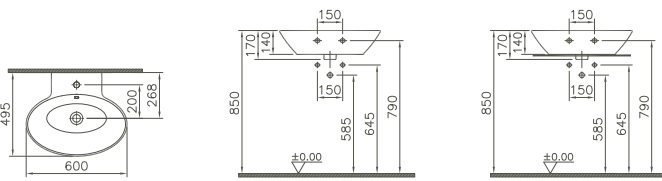

4424B003-0001	600 x 495 mm	12,7 kg

	4424B003-0041	600 x 495 mm	12,7 kg