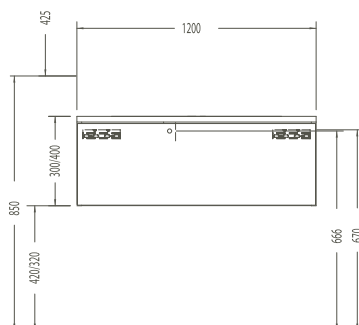

1200 x 450 x 300 mm	33,0 kg
80289	Weiß, hochglänzend, Dekor/ <i>White, high gloss, decor</i>		
80290	Anthrazit, hochglänzend, Dekor/ <i>Anthracite, high gloss, decor</i>		
80526	Marone Trüffel, Dekor/ <i>Chestnut truffle, decor</i>		
passend zu Waschtischen #4381, #4382, #4383, #4384/ <i>matching to washbasins #4381, #4382, #4383, #4384</i>			

		1200 x 450 x 400 mm	35,0 kg
80293	Weiß, hochglänzend, Dekor/ <i>White, high gloss, decor</i>		
80294	Anthrazit, hochglänzend, Dekor/ <i>Anthracite, high gloss, decor</i>		
80527	Marone Trüffel, Dekor/ <i>Chestnut truffle, decor</i>		
passend zu Waschtischen #4381, #4382, #4383, #4384/ <i>matching to washbasins #4381, #4382, #4383, #4384</i>