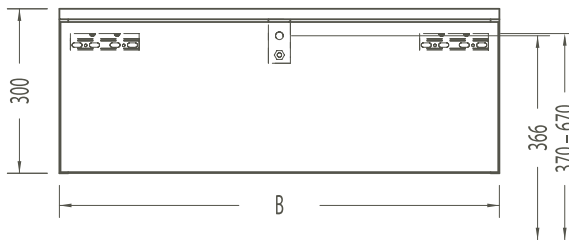

Griffe/Handles:
Chrom, glänzend/Chrome plated

Typ/Type:
wandhängend/wall-mounted

Ausstattung/Features:
1 Auszug/1 drawer
optional ergänzbar mit 4 Füßen/4 legs can be added optionally

Icon	Dimensions	Weight
	450 x 350 x 300 mm	12,0 kg
80369	Weiß, hochglänzend, Dekor/ <i>White, high gloss, decor</i>	
80370	Anthrazit, hochglänzend, Dekor/ <i>Anthracite, high gloss, decor</i>	
80541	Marone Trüffel, Dekor/ <i>Chestnut truffle, decor</i>	