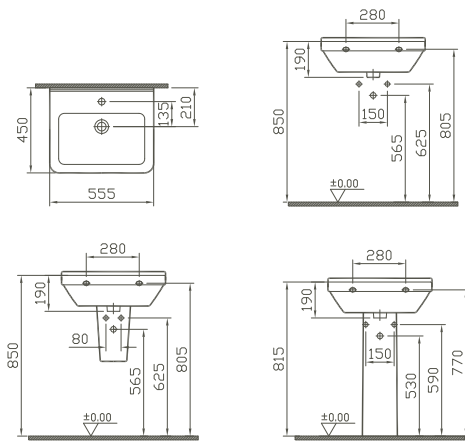

Waschtisch/ Washbasin

	5309L003-0001	555 x 450 mm	16,5 kg
	5309L003-0012	555 x 450 mm	16,5 kg
	5309L003-0041	555 x 450 mm	16,5 kg
	5309L003-0016	555 x 450 mm	16,5 kg