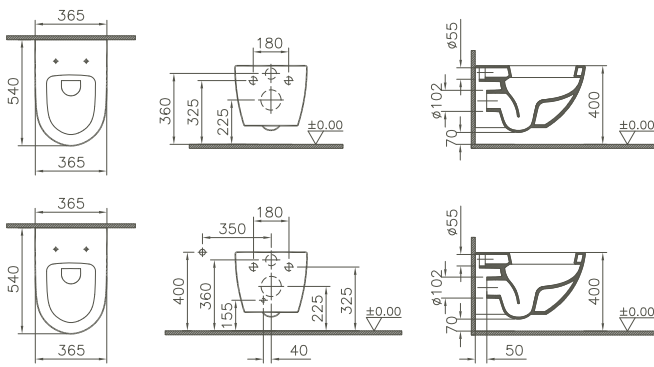

Vitra flush 2.0

7747B003-0075	360 x 495 mm	25,9 kg
---------------	--------------	---------

7747B003-0090	360 x 495 mm	25,9 kg
mit Bidetfunktion/with bidet function		

Sento, Wand-WC/Sento, wall-hung WC

mit verdeckter Befestigung von oben (V-Fit)/
with concealed top fixing (V-Fit)
3/6 l Spülvolumen/3/6 l flush
Tiefspüler/Washdown