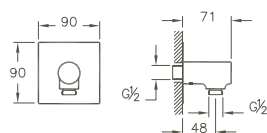

A48031EXP	90 x 73 x 90 mm	0,6 kg