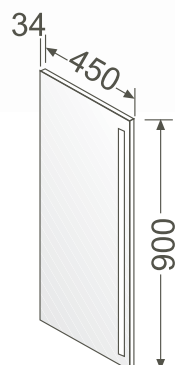

LED-Spiegel/LED mirror

mit horizontaler Beleuchtung/*with horizontal lighting*

Material/Material:

MDF, lackiert/*MDF, varnished*

Ausstattung/Features:

1 LED-Schalter/*1 LED switch*

T4

500 x 55 x 750 mm 13,0 kg