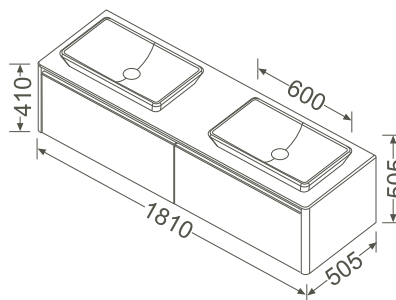

Waschtischunterschrank/ Vanity unit

Material/Material: MDF, lackiert/MDF, varnished

Griffe/Handles: Chrom/chromium

Typ/Type: wandhängend/wall-mounted

Ausstattung/Features:

1 Ausschnitt für Waschtisch/1 cut-out hole for basin

2 Auszüge/2 drawers

1310 x 505 x 410 mm

37,0 kg

81181	R	Wei, matt, lackiert/ White, matt, varnished
81191	L	Wei, matt, lackiert/ White, matt, varnished
81182	R	Panacotta creme, matt, lackiert/ Panacotta cream, matt, varnished
81192	L	Panacotta creme, matt, lackiert/ Panacotta cream, matt, varnished
81183	R	Schilf, matt, lackiert/ Reed, matt, varnished
81193	L	Schilf, matt, lackiert/ Reed, matt, varnished
81184	R	Hellgrau, matt, lackiert/ Light grey, matt, varnished
81194	L	Hellgrau, matt, lackiert/ Light grey, matt, varnished
81185	R	Dunkelgrau, matt, lackiert/ Dark grey, matt, varnished
81195	L	Dunkelgrau, matt, lackiert/ Dark grey, matt, varnished
81186	R	Wei, hochglnzend, lackiert/ White, high gloss, varnished
81196	L	Wei, hochglnzend, lackiert/ White, high gloss, varnished

passend zu Waschtischen/matching to washbasins:
#4461