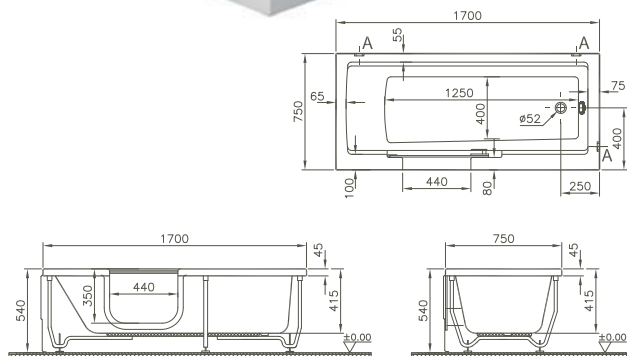

ohne Schürze/without panel

Nutzung als Duschwanne oder Badewanne möglich

ohne Hydromassage-System/without Hydromassage-system:

57940001000 1700 x 750 x 540 mm 200 l 35,8 kg

mit Hydromassage-System/with Hydromassage-system: