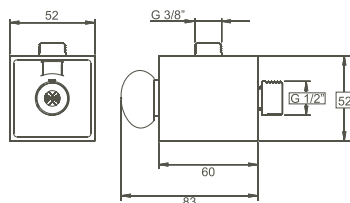

A41803EXP	100 x 120 mm	1,8 kg
-----------	--------------	--------

passend zu Bidet Istanbul/matches Istanbul bidet:
4256

Eckventil/Angle valve

R 1/2"/R 1/2"
 Körper (B x T x H) 52 x 60 x 52 mm/
 Body (W x D x H) 52 x 60 x 52 mm
 Griff 180° drehbar/180°
 Kartusche mit keramischen Dichtscheiben/
 Cartridge with ceramic seal discs
 Auslassgewinde R 3/8"/Water outlet through R 3/8" union
 Oberfläche Chrom/Surface chrome