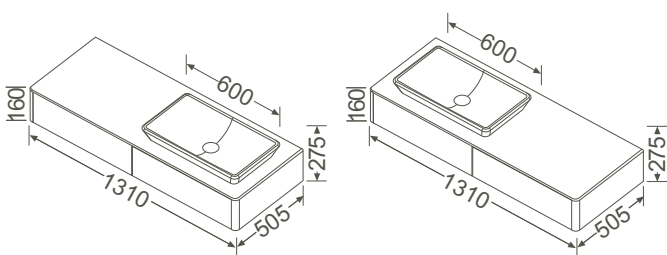

1310 x 505 x 160 mm	48,0 kg
81211	R ☐	Weiß, matt, lackiert/ White, matt, varnished	
81221	L ☐		
81212	R ☐	Panacotta creme, matt, lackiert/ Panacotta cream, matt, varnished	
81222	L ☐		
81213	R ☐	Schilf, matt, lackiert/ Reed, matt, varnished	
81223	L ☐		
81214	R ☐	Hellgrau, matt, lackiert/ Light grey, matt, varnished	
81224	L ☐		
81215	R ☐	Dunkelgrau, matt, lackiert/ Dark grey, matt, varnished	
81225	L ☐		
81216	R ☐	Weiß, hochglänzend, lackiert/ White, high gloss, varnished	
81226	L ☐		
passend zu Waschtischen/matching to washbasins: #4461