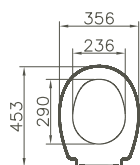

115-003-506	356 x 453 mm	2,7 kg