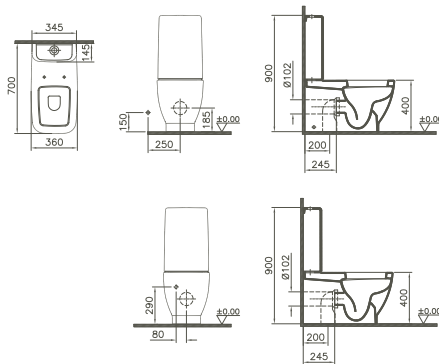

Shift

WC-Stand-Kombination/ Close-coupled WC combination

Stand-Tiefspül-WC und keramischer Aufsatzspülkasten/
Floor-standing WC and ceramic cistern

4395B003-0585 + 4396B003-5294	47,5 kg

Stand-WC/ Floor-standing WC

3/6 l Spülvolumen/3/6 l flush
Tiefspüler/Washdown
Wasseranschluss verdeckt/Concealed water connection
Universalabgang/Universal outlet

4395B003-0585	360 x 700 x 900 mm	36,5 kg

Keramischer Aufsatzspülkasten/ Ceramic cistern

mit Geberit-Dual-Flush-Innengarnitur/
including Geberit dual-flush mechanism
für 2-Mengen-Auslösung (3/6 l Funktion)/3/6 l function
Sichtteile verchromt/Visible parts chromium plated
Anschluss von unten/Connection from below

4396B003-5294	11,0 kg