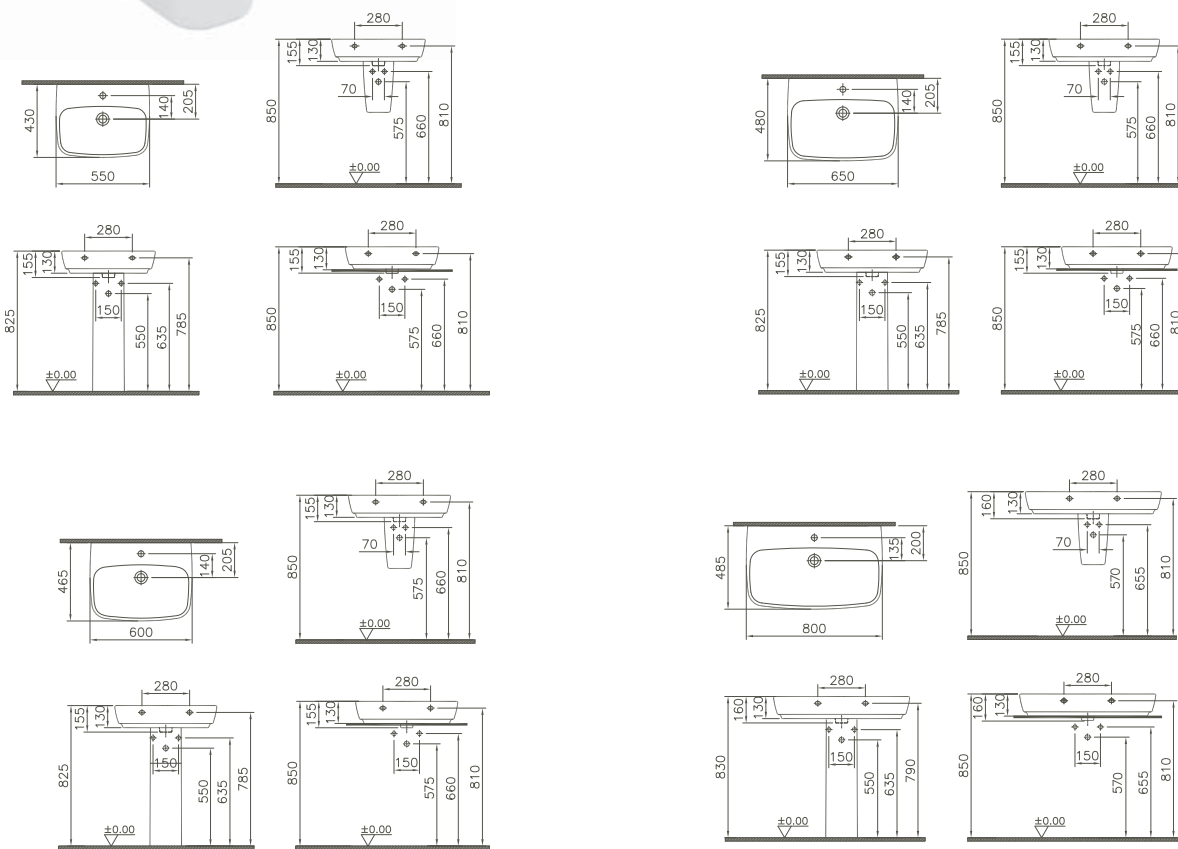

4387B003-0997 500 x 250 mm 12,0 kg

4387B003-0012 500 x 250 mm 12,0 kg

4387B003-0921 500 x 250 mm 12,0 kg

4387B003-0673 500 x 250 mm 12,0 kg

Waschtisch/ Washbasin

1 Hahnloch, mittig/1 central tap hole
mit Überlaufloch/with overflow hole