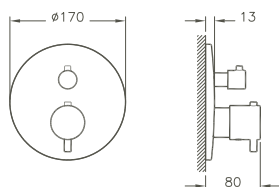

A42271EKM	Minimax S	0,9 kg