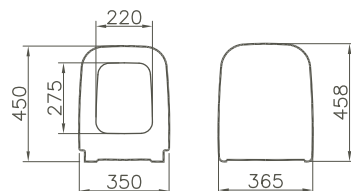

WC-Sitz/ WC seat

Duroplast/duroplast
Scharniere aus Edelstahl/stainless steel hinges
abnehmbar/detachable
Befestigung von oben/Top fixing

91-003-401	365 x 458 mm	3,2 kg

91-003R409	365 x 458 mm	3,2 kg