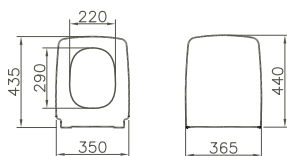

90-003-401	365 x 440 mm	3,4 kg

90-003R409	365 x 440 mm	3,4 kg