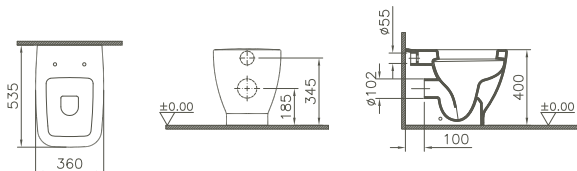

4393B003-0075	360 x 535 mm	30,3 kg