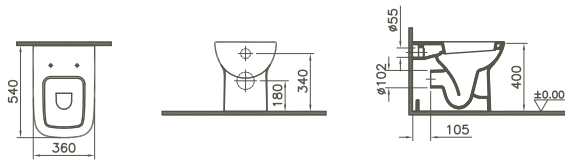

5520L003-0075 360 x 540 mm 29,1 kg