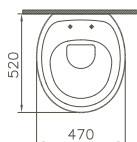

4254B403-0075	470 x 520 mm	21,5 kg