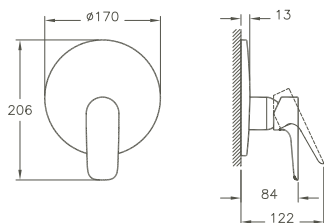

A42267EKM	X-Line	0,9 kg