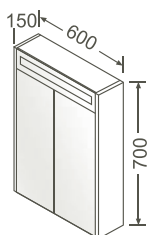

600 x 150 x 700 mm 18,2 kg

82221		Weiß, hochglänzend, Dekor/<i>White, high gloss, decor</i>
82301		<i>White, high gloss, decor</i>
82222		Anthrazit, hochglänzend, Dekor/<i>Anthracite, high gloss, decor</i>
82302		<i>Anthracite, high gloss, decor</i>
82223		Kirschbaum dunkel, Dekor/<i>Cherry tree dark, decor</i>
82303		<i>Cherry tree dark, decor</i>
82225		Hazienda schwarz, Dekor/<i>Hacienda black, decor</i>
82305		<i>Hacienda black, decor</i>

800 x 150 x 700 mm 22,1 kg

82231		Weiß, hochglänzend, Dekor/<i>White, high gloss, decor</i>
82311		<i>White, high gloss, decor</i>
82232		Anthrazit, hochglänzend, Dekor/<i>Anthracite, high gloss, decor</i>
82312		<i>Anthracite, high gloss, decor</i>
82233		Kirschbaum dunkel, Dekor/<i>Cherry tree dark, decor</i>
82313		<i>Cherry tree dark, decor</i>
82235		Hazienda schwarz, Dekor/<i>Hacienda black, decor</i>
82315		<i>Hacienda black, decor</i>

1000 x 150 x 700 mm 26,2 kg

82241		Weiß, hochglänzend, Dekor/<i>White, high gloss, decor</i>
82321		<i>White, high gloss, decor</i>
82242		Anthrazit, hochglänzend, Dekor/<i>Anthracite, high gloss, decor</i>
82322		<i>Anthracite, high gloss, decor</i>
82243		Kirschbaum dunkel, Dekor/<i>Cherry tree dark, decor</i>
82323		<i>Cherry tree dark, decor</i>
82245		Hazienda schwarz, Dekor/<i>Hacienda black, decor</i>
82325		<i>Hacienda black, decor</i>