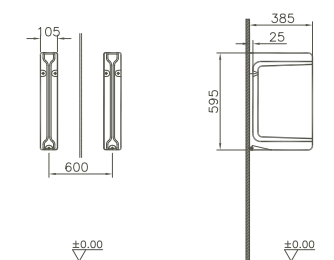

Urinaltrennwand/Urinal dash panel

Keramik/*Ceramic*

Pera Architecta/*Pera Architecta*

5172L003-0155	385 x 595 mm	10,9 kg