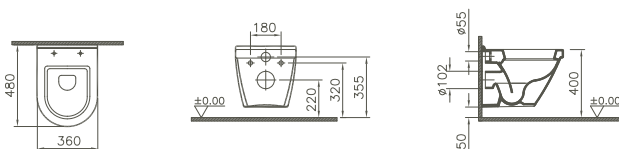

5320L003-0075	360 x 480 mm	22,6 kg

S50