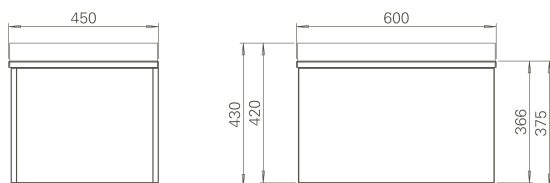

☐	600 x 450 x 430 mm	19,0 kg

80446	Weiß, hochglänzend, Dekor/ White, high gloss, decor

80447	Anthrazit, hochglänzend, Dekor/ Anthracite, high gloss, decor

80560	Marone Trüffel, Dekor/ Chestnut truffle, decor