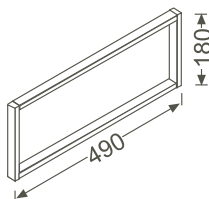

Konsolenträger mit Handtuchhalter/*Bracket with towel rail*

verchromt/*Chromium plated*
zur Montage von Konsolenplatten/*for mounting of counter board*

Für freihängende Konsolenplatten sind zwei Konsolenträger erforderlich. Ab 1500 mm Breite, mit zwei Waschtischen oder mit Doppelwaschtisch sind mind. drei Konsolenträger erforderlich./
For free-hanging counter boards two counters are necessary. From 1500 mm width, with two washbasins or double washbasin, at least three counters are necessary.

80258		25 x 490 x 180 mm	2,0 kg