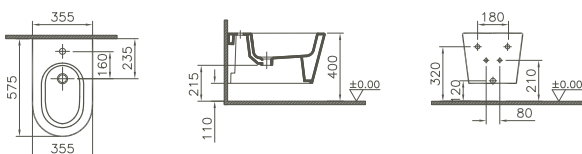

5174B003-0288	355 x 575 mm	20,2 kg