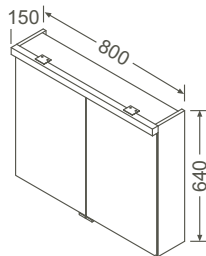

600 x 150 x 640 mm 18,0 kg

82601 Weiß, hochglänzend, Dekor/
White, high gloss, decor

82602 Anthrazit, hochglänzend, Dekor/
Anthracite, high gloss, decor

82603 Marone Trüffel, Dekor/
Chestnut truffle, decor

800 x 150 x 640 mm 19,0 kg

82701 Weiß, hochglänzend, Dekor/
White, high gloss, decor

82702 Anthrazit, hochglänzend, Dekor/
Anthracite, high gloss, decor

82703 Marone Trüffel, Dekor/
Chestnut truffle, decor

1000 x 150 x 640 mm 20,0 kg

82801 Weiß, hochglänzend, Dekor/
White, high gloss, decor

82802 Anthrazit, hochglänzend, Dekor/
Anthracite, high gloss, decor

82803 Marone Trüffel, Dekor/
Chestnut truffle, decor