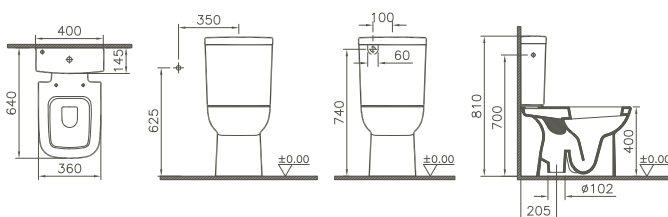

Keramischer Aufsatzspülkasten/Ceramic cistern

mit Geberit-Dual-Flush-Innengarnitur/
including Geberit dual-flush mechanism
für 2-Mengen-Auslösung (3/6 l Funktion)/3/6 l function
Sichtteile verchromt/Visible parts chromium plated
Anschluss 3-seitig möglich/3 way connection possible

5514L003-5042 400 x 145 x 410 mm 15,5 kg