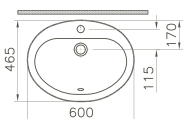

6030B003-0001

600 x 465 mm

9,1 kg