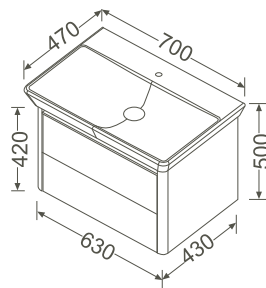

630 x 430 x 420 mm 18,0 kg

81801	Weiß, matt, lackiert/ <i>White, matt, varnished</i>
81802	Panacotta creme, matt, lackiert/ <i>Panacotta cream, matt, varnished</i>
81803	Schilf, matt, lackiert/ <i>Reed, matt, varnished</i>
81804	Hellgrau, matt, lackiert/ <i>Light grey, matt, varnished</i>
81805	Dunkelgrau, matt, lackiert/ <i>Dark grey, matt, varnished</i>
81806	Weiß, hochglänzend, lackiert/ <i>White, high gloss, varnished</i>
passend zu Waschtisch/<i>matching to washbasin:</i> #4452