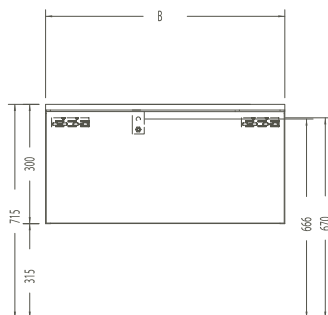

Waschtischunterschrank/ Vanity unit
für Aufsatzwaschtisch/*for countertop basin*

Material/Material:
MDF und Thermofolie/*MDF and thermofoil*

Griffe/Handles:
Chrom, glänzend/*Chromium plated*

Typ/Type:
wandhängend/*wall-mounted*

Ausstattung/Features:
ohne Ausschnitt/*without cut-out hole*
1 Auszug/*1 drawer*

600 x 450 x 300 mm 19,0 kg

80297 Weiß, hochglänzend, Dekor/
White, high gloss, decor

80298 Anthrazit, hochglänzend, Dekor/
Anthracite, high gloss, decor

80528 Marone Trüffel, Dekor/
Chestnut truffle, decor

passend zu Waschtisch #4399/
matching to washbasin #4399

800 x 450 x 300 mm 24,0 kg

80301 Weiß, hochglänzend, Dekor/
White, high gloss, decor

80302 Anthrazit, hochglänzend, Dekor/
Anthracite, high gloss, decor

80529 Marone Trüffel, Dekor/
Chestnut truffle, decor

passend zu Waschtisch #4399/
matching to washbasin #4399

1200 x 450 x 300 mm 33,0 kg

80305 Weiß, hochglänzend, Dekor/
White, high gloss, decor

80306 Anthrazit, hochglänzend, Dekor/
Anthracite, high gloss, decor

80530 Marone Trüffel, Dekor/
Chestnut truffle, decor

passend zu Waschtisch #4399/
matching to washbasin #4399