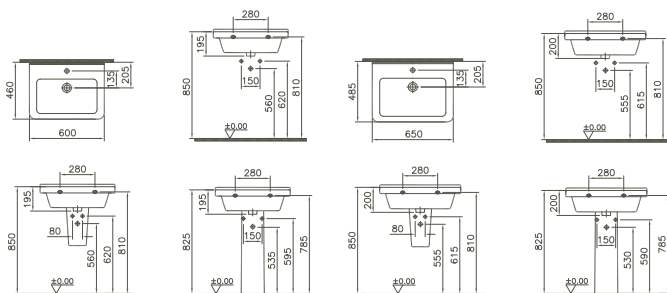

Waschtisch/ Washbasin

	5310L003-0001	600 x 460 mm	17,3 kg
	5311L003-0001	650 x 485 mm	17,7 kg
	5310L003-0012	600 x 460 mm	17,3 kg
	5311L003-0012	650 x 485 mm	17,7 kg
	5310L003-0041	600 x 460 mm	17,3 kg
	5311L003-0041	650 x 485 mm	17,7 kg
	5310L003-0016	600 x 460 mm	17,3 kg
	5311L003-0016	650 x 485 mm	17,7 kg