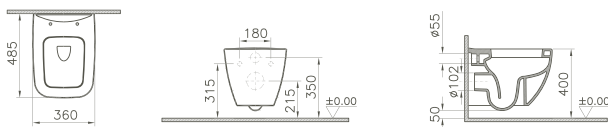

4379B003-0075	360 x 485 mm	25,8 kg