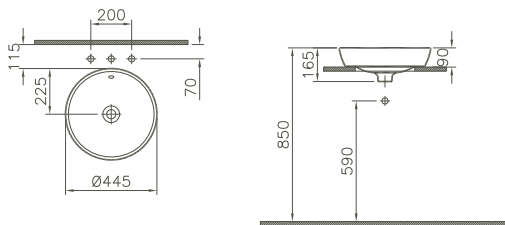

5940B003-0012	Ø 445 mm	8,8 kg

5940B003-0673	Ø 445 mm	8,8 kg

5940B003-0016	Ø 445 mm	8,8 kg

5940B003-1398	Ø 445 mm	8,8 kg