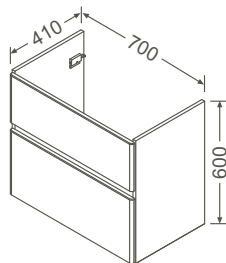

510 x 410 x 600 mm

25,0 kg

82401 Weiß, hochglänzend, Dekor/
White, high gloss, decor

82402 Anthrazit, hochglänzend, Dekor/
Anthracite, high gloss, decor

82403 Marone Trüffel, Dekor/
Chestnut truffle, decor

passend zu Waschtisch #5662/
matching to washbasin #5662