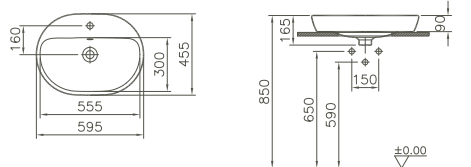

Aufsatzwaschtisch/Countertop washbasin

mit Hahnloch/with tap hole

	5943B003-0001	595 x 455 mm	13,2 kg
--	---------------	--------------	---------

	5943B003-0973	595 x 455 mm	13,2 kg
--	---------------	--------------	---------