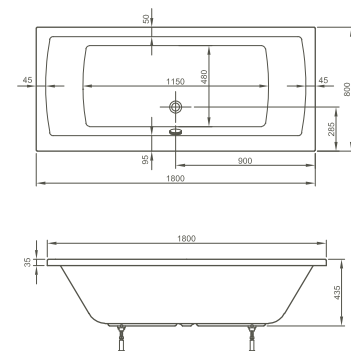

52540001000	1800 x 800 x 435 mm	208 l	24,0 kg