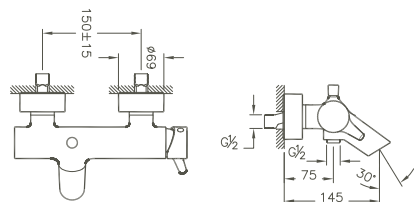

**Nest Trendy, Einhebel-Wannenfüll- und Brausearmatur/
Nest Trendy, Single lever bath and shower mixer**

Wandmontage/wall mounted
Ausladung 145 mm/projection 145 mm
Stichmaß 150 mm/center distance 150 mm
Caché Luftsprudler M 24 x 1/caché aerator M 24 x 1
Temperaturbegrenzung individuell einstellbar/temperature limiter individually adjustable
automatische Umstellung Wanne/Brause/automatic diverter valve
Brauseabgang G 1/2"/shower outlet G 1/2"
eigensicher gegen Rückfließen/protected against backflow
Oberfläche Chrom/Surface chrome

A42242EKM	265 x 165 x 100 mm	2,8 kg