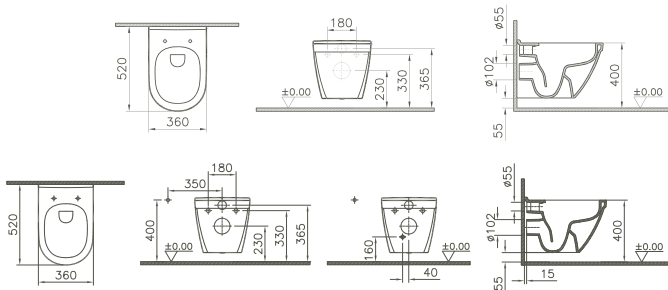

7740B003-0075 360 x 520 mm 29,5 kg

7740B003-0850 360 x 520 mm 29,6 kg
mit Bidetfunktion/with bidet function