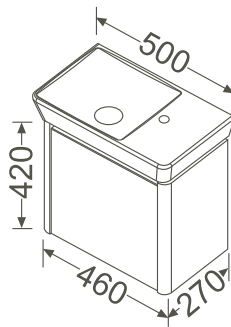

460 x 270 x 420 mm 11,0 kg

81111	Weiß, matt, lackiert/ <i>White, matt, varnished</i>
81112	Panacotta creme, matt, lackiert/ <i>Panacotta cream, matt, varnished</i>
81113	Schilf, matt, lackiert/ <i>Reed, matt, varnished</i>
81114	Hellgrau, matt, lackiert/ <i>Light grey, matt, varnished</i>
81115	Dunkelgrau, matt, lackiert/ <i>Dark grey, matt, varnished</i>
81116	Weiß, hochglänzend, lackiert/ <i>White, high gloss, varnished</i>

passend zu Waschtisch/*matching to washbasin:*
#4458