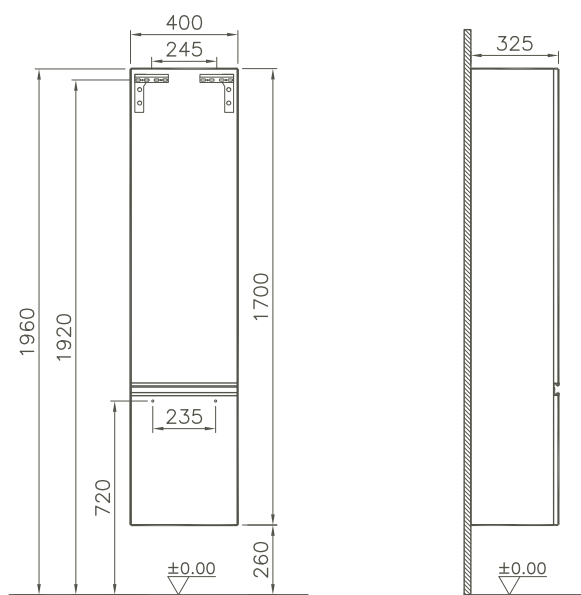

400 x 325 x 1700 mm

37,5 kg

58277

Korpus Schwarz, matt/*Corpus Black, matt*
Front Eiche, Struktur/*Front oak, structure*

58278

Korpus Schwarz, matt/*Corpus Black, matt*
Front Eiche, Struktur/*Front oak, structure*