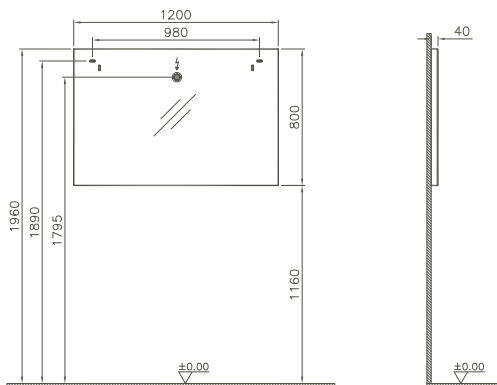

Ausstattung/Features:

2x 9,6 Watt LED-Beleuchtung/*2x 9,6 W LED lighting*
1 Schalter unten/*1 switch down*

58269					1000 x 40 x 800 mm	12,0 kg
58270					1200 x 40 x 800 mm	15,0 kg

LED-Leuchtspiegel/LED Light mirror
mit LED Ambiente-Beleuchtung oben und unten/
with LED ambience lighting up and down