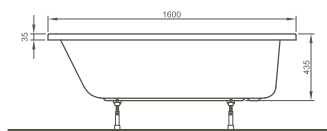

52520001000 1600 x 700 x 435 mm 175 l 20,0 kg