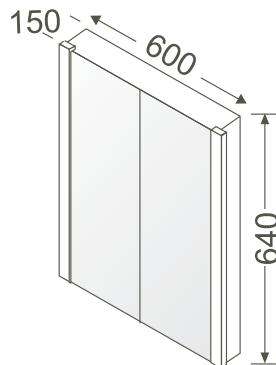

Spiegelschrank/Mirror cabinet

mit vertikaler Beleuchtung links und rechts/
with vertical lighting, left and right

Material/Material:

MDF und Thermofolie/*MDF and thermofoil*

Ausstattung/Features:

- 2 Spiegeltüren, beidseitig verspiegelt/
  2 mirror doors reflective on both sides
- 2x 13 Watt Leuchtstoffröhre/*2x 13 W fluorescent tube*
- 1 Kosmetikspiegel/*1 cosmetic mirror*
- 1 Steckdose/*1 power outlet*
- 2 Glaseinlegeböden/*2 glass shelves*
- 1 Schalter oder Raumschaltung/*1 switch or for room switching*

600 x 150 x 640 mm 18,0 kg

80346		Weiß, hochglänzend, Dekor/ <i>White, high gloss, decor</i>
81509		
80350		Anthrazit, hochglänzend, Dekor/ <i>Anthracite, high gloss, decor</i>
81510		
80536		Marone Trüffel, Dekor/ <i>Chestnut truffle, decor</i>
80576