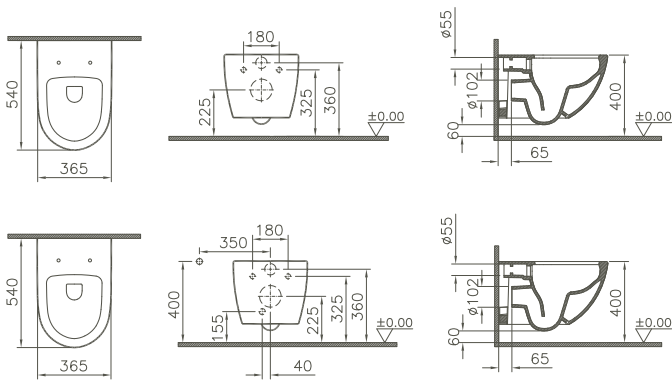

7748B003-0075	365 x 540 mm	28,2 kg

7748B003-0090	365 x 540 mm	28,3 kg
mit Bidetfunktion/with bidet function