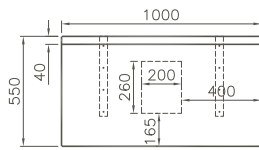

Konsolenplatte/Counter board

Material/Material:

MDF mit Echtholz furnier/MDF with real wood veneer

Plattenstärke/Board strenght:

40 mm/40 mm

inkl. Konsolenträger/bracket included

Ausstattung/Features:

mit verdeckter Befestigung/with concealed fixing