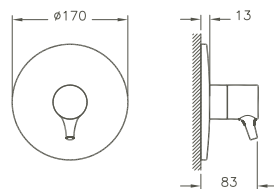

Oberfläche Chrom/*Surface chrome*

A42278EKM	Nest Trendy	0,9 kg
-----------	-------------	--------

V-Box, Unterputzkörper/ V-Box, Concealed body

Einbau-Box/*installation box*

2 Anschlüsse G 1/2" (kalt/warm)/*2 connections G 1/2" (cold/warm)*