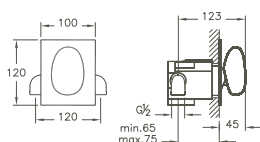

A41803EXP	100 x 120 mm	1,8 kg
-----------	--------------	--------

passend zu Bidet Istanbul/matches Istanbul bidet:
4256

Eckventil/Angle valve

R 1/2"/R 1/2"
 Körper (B x T x H) 52 x 60 x 52 mm/
 Body (W x D x H) 52 x 60 x 52 mm
 Griff 180° drehbar/180°
 Kartusche mit keramischen Dichtscheiben/
 Cartridge with ceramic seal discs
 Auslassgewinde R 3/8"/Water outlet through R 3/8" union
 Oberfläche Chrom/Surface chrome