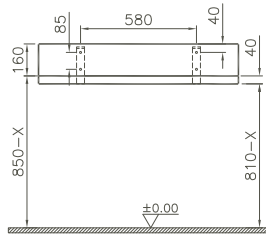

 **1000 x 550 x 40/200 mm** 15,5 kg

58266 Oberfläche Eiche, Struktur/*Patterned oak, structure*

 **1200 x 550 x 40/200 mm** 17,5 kg

58267 Oberfläche Eiche, Struktur/*Patterned oak, structure*

 **1600 x 550 x 40/200 mm** 40,0 kg