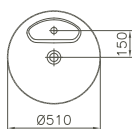

5880B403-0041	Weiß/White	Ø 510 mm	8,8 kg
5880B401-0041	Weiß Matt/ White matt	Ø 510 mm	8,8 kg
5880B420-0041	Taupe Matt/ Taupe matt	Ø 510 mm	8,8 kg
5880B483-0041	Schwarz Matt/ Black matt	Ø 510 mm	8,8 kg