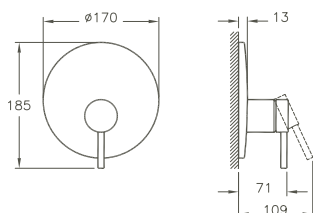

A42268EKM	Minimax S	0,9 kg