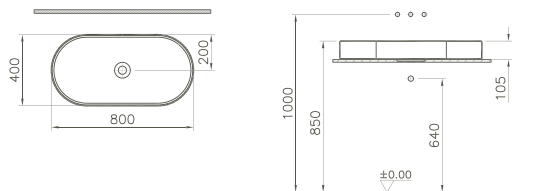

**Memoria, Aufsatzschale/
Memoria, Countertop bowl**

Mineralwerkstoff/Mineralcast
ohne Hahnloch/without tap hole
ohne Überlaufloch/without overflow hole
nicht in Vitraclean erhältlich/not available in Vitraclean

89003	630 x 440 mm	11,0 kg