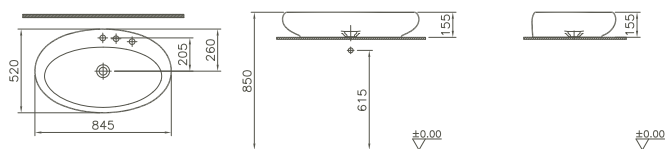

oval/oval
ohne Überlaufloch/without overflow hole
ohne Hahnloch/without tap hole

4446B403-0016	855 x 510 mm	22,0 kg
---------------	--------------	---------

Aufsatzwaschtisch/Countertop washbasin

oval/oval
ohne Überlaufloch/without overflow hole
mit Hahnloch/with tap hole