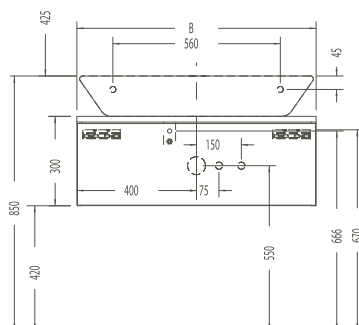

Waschtischunterschrank Compact/ Vanity unit compressed

Material/Material:
MDF und Thermofolie/MDF and thermofoil

Griffe/Handles:
Chrom, glänzend/Chromium plated

Typ/ Type:
wandhängend/wall-mounted

Ausstattung/Features:
1 Ausschnitt mittig für Waschtisch/1 cut-out hole in the middle
1 Auszug/1 drawer

Shift

600 x 350 x 300 mm 15,0 kg

80454 Weiß, hochglänzend, Dekor/
White, high gloss, decor

80455 Anthrazit, hochglänzend, Dekor/
Anthracite, high gloss, decor

80562 Marone Trüffel, Dekor/
Chestnut truffle, decor

passend zu Waschtischen #4388, #4389/
matching to washbasins #4388, #4389

800 x 350 x 300 mm 20,0 kg

80462 Weiß, hochglänzend, Dekor/
White, high gloss, decor

80463 Anthrazit, hochglänzend, Dekor/
Anthracite, high gloss, decor

80564 Marone Trüffel, Dekor/
Chestnut truffle, decor

passend zu Waschtischen #4388, #4389/
matching to washbasins #4388, #4389

1200 x 350 x 300 mm 28,0 kg

80466 Weiß, hochglänzend, Dekor/
White, high gloss, decor

80246 Anthrazit, hochglänzend, Dekor/
Anthracite, high gloss, decor

80520 Marone Trüffel, Dekor/
Chestnut truffle, decor

passend zu Waschtischen #4388, #4389/
matching to washbasins #4388, #4389