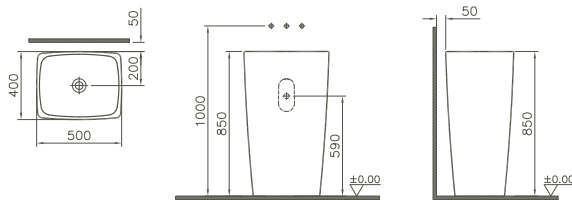

5670B003-0016   500 x 400 mm   63,0 kg