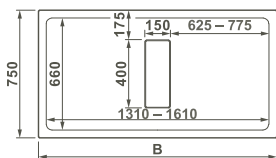

Ablaufabdeckung Acryl, weiß/Siphon cover acrylic, white

54710028000	1400 x 750 x 55 mm	23,0 kg
54770028000	1600 x 750 x 55 mm	25,0 kg
54280028000	1700 x 750 x 55 mm	26,0 kg

Ablaufabdeckung Edelstahl/Siphon cover stainless steel

54710029000	1400 x 750 x 55 mm	23,0 kg
54770029000	1600 x 750 x 55 mm	25,0 kg
54280002900	1700 x 750 x 55 mm	26,0 kg