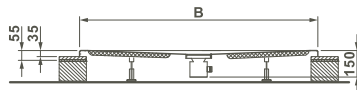

Ablaufabdeckung Acryl, weiß/Siphon cover acrylic, white

54710028000	1400 x 750 x 55 mm	23,0 kg
54770028000	1600 x 750 x 55 mm	25,0 kg
54280028000	1700 x 750 x 55 mm	26,0 kg

Ablaufabdeckung Edelstahl/Siphon cover stainless steel

54710029000	1400 x 750 x 55 mm	23,0 kg
54770029000	1600 x 750 x 55 mm	25,0 kg
54280002900	1700 x 750 x 55 mm	26,0 kg