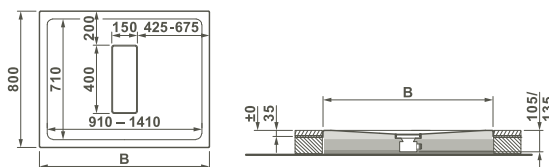

Ablaufabdeckung Acryl, weiß/Siphon cover acrylic, white

54590032000	1000 x 800 x 55 mm	15,0 kg
54610032000	1200 x 800 x 55 mm	19,0 kg
54630032000	1500 x 800 x 55 mm	22,5 kg

Ablaufabdeckung Edelstahl/Siphon cover stainless steel

54590033000	1000 x 800 x 55 mm	15,0 kg
54610033000	1200 x 800 x 55 mm	19,0 kg
54630033000	1500 x 800 x 55 mm	22,5 kg