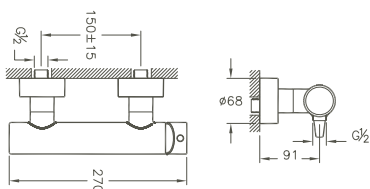

A42383EKM	270 x 100 x 95 mm	2,4 kg