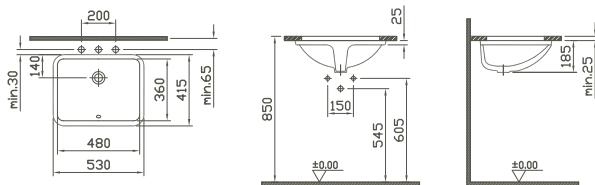

5339B003-0012	480 x 360 mm/ 530 x 415 mm	8,9 kg