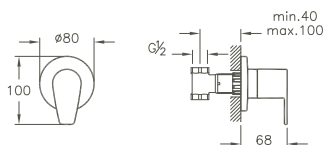

A41445EKM	Ø 80 x 68 mm	0,5 kg