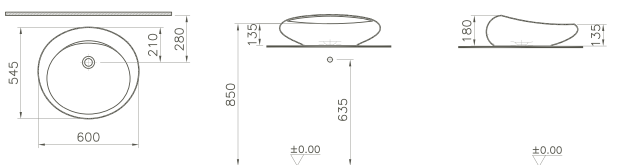

	4279B403-0041	590 x 600 mm	14,1 kg
--	---------------	--------------	---------

	4279B403-0871	590 x 600 mm	14,1 kg
--	---------------	--------------	---------

Aufsatzschale/Countertop bowl

ohne Überlaufloch/without overflow hole
ohne Hahnloch/without tap hole