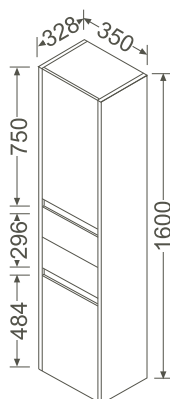

Hochschrank/ Tall unit

Material/ Material:

MDF + Melamin/MDF + melamine

Griffe/ Handles:

integriert/integrated

Typ/ Type:

wandhängend/wall-mounted

Ausstattung/ Features:

2 Türen/2 doors, 2 Schubladen/2 drawers

2 feste Böden/2 shelves, 2 Glaseinlegeböden/2 glass shelves

Türanschlag links oder rechts möglich/

Door fixing left/right on option

350 x 328 x 1600 mm

36,1 kg

82151 Weiß, hochglänzend, Dekor/
White, high gloss, decor

82152 Anthrazit, hochglänzend, Dekor/
Anthracite, high gloss, decor

82153 Kirschbaum dunkel, Dekor/
Cherry tree dark, decor

82155 Hazienda schwarz, Dekor/
Hacienda black, decor