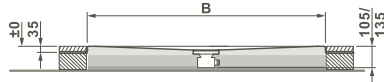

Ablaufabdeckung Acryl, weiß/Siphon cover acrylic, white

54730032000	1400 x 750 x 55 mm	22,0 kg
54790032000	1600 x 750 x 55 mm	24,5 kg
54640032000	1700 x 750 x 55 mm	25,5 kg

Ablaufabdeckung Edelstahl/Siphon cover stainless steel

54730033000	1400 x 750 x 55 mm	22,0 kg
54790033000	1600 x 750 x 55 mm	24,5 kg
54640033000	1700 x 750 x 55 mm	25,5 kg