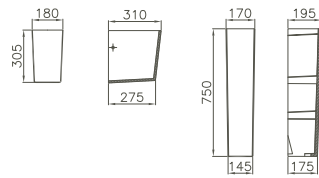

Halbsäule/Semi pedestal

inkl. Federbefestigung/incl. spring fixing

4456B003-0156 7,4 kg

passende Waschtische/matching washbasins
4451, # 4452, # 4453, # 4454, # 4455

Standsäule/Floor-standing pedestal

für Waschtisch/for washbasin

4457B003-0156 13,1 kg

passende Waschtische/matching washbasins
4451, # 4452, # 4453, # 4454, # 4455