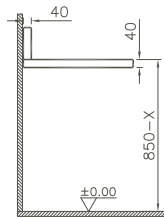

Konsolenplatte/Counter board

Material/Material:

MDF mit Echtholz furnier/MDF with real wood veneer

Plattenstärke/Board strenght:

40 mm/40 mm

inkl. Konsolenträger/bracket included

Ausstattung/Features:

mit verdeckter Befestigung/with concealed fixing