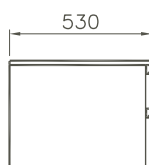

Griffe/Handles:

integriert/integrated
 Schwarz matt/Black *matt*

Typ/Type:

wandhängend/wall-mounted

Ausstattung/Features:

2 Vollauszüge/2 *full drawers*

 **400 x 530 x 410 mm** 25,0 kg

58274 Korpus Schwarz, matt/Corpus *Black, matt*
 Front Eiche, Struktur/Front *oak, structure*