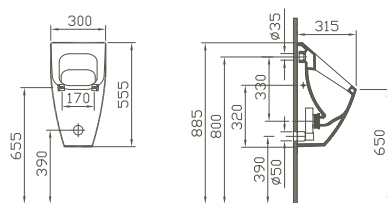

5218B003D0199 300 x 315 x 550 mm 15,4 kg