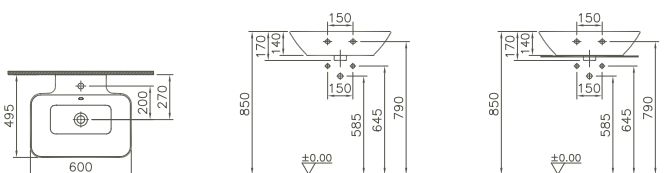

4426B003-0001	600 x 495 mm	14,8 kg

	4426B003-0041	600 x 495 mm	14,8 kg