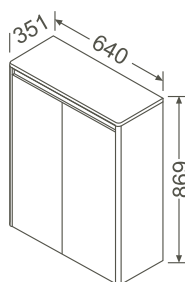

640 x 221 x 869 mm

45,0 kg

81321	Weiß, matt, lackiert/ White, matt, varnished
81322	Panacotta creme, matt, lackiert/ Panacotta cream, matt, varnished
81323	Schilf, matt, lackiert/ Reed, matt, varnished
81324	Hellgrau, matt, lackiert/ Light grey, matt, varnished
81325	Dunkelgrau, matt, lackiert/ Dark grey, matt, varnished
81326	Weiß, hochglänzend, lackiert/ White, high gloss, varnished

640 x 351 x 869 mm

50,0 kg

81331	Weiß, matt, lackiert/ White, matt, varnished
81332	Panacotta creme, matt, lackiert/ Panacotta cream, matt, varnished
81333	Schilf, matt, lackiert/ Reed, matt, varnished
81334	Hellgrau, matt, lackiert/ Light grey, matt, varnished
81335	Dunkelgrau, matt, lackiert/ Dark grey, matt, varnished
81336	Weiß, hochglänzend, lackiert/ White, high gloss, varnished