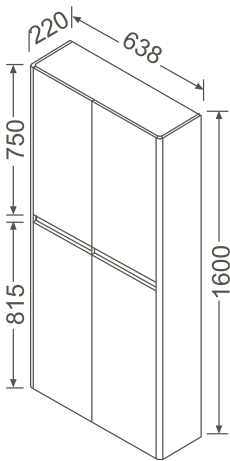

638 x 220 x 1600 mm 85,0 kg

81271	Weiß, matt, lackiert/ White, matt, varnished
81272	Panacotta creme, matt, lackiert/ Panacotta cream, matt, varnished
81273	Schilf, matt, lackiert/ Reed, matt, varnished
81274	Hellgrau, matt, lackiert/ Light grey, matt, varnished
81275	Dunkelgrau, matt, lackiert/ Dark grey, matt, varnished
81276	Weiß, hochglänzend, lackiert/ White, high gloss, varnished

638 x 350 x 1600 mm 90,0 kg

81281	Weiß, matt, lackiert/ White, matt, varnished
81282	Panacotta creme, matt, lackiert/ Panacotta cream, matt, varnished
81283	Schilf, matt, lackiert/ Reed, matt, varnished
81284	Hellgrau, matt, lackiert/ Light grey, matt, varnished
81285	Dunkelgrau, matt, lackiert/ Dark grey, matt, varnished
81286	Weiß, hochglänzend, lackiert/ White, high gloss, varnished