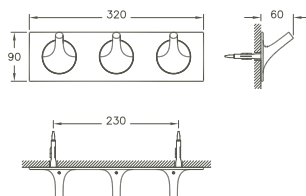

A48017EXP

Seifenschale/ Soap dish

A48004EXP

Handtuchhaken/ Towel hook

Messing verchromt/Chrome-plated brass

A48003EXP

Hakenleiste/ Hook rail

mit 3 Haken/with 3 hooks