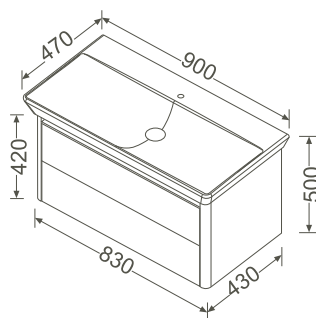

830 x 430 x 420 mm 22,0 kg

81821	Weiß, matt, lackiert/ <i>White, matt, varnished</i>
81822	Panacotta creme, matt, lackiert/ <i>Panacotta cream, matt, varnished</i>
81823	Schilf, matt, lackiert/ <i>Reed, matt, varnished</i>
81824	Hellgrau, matt, lackiert/ <i>Light grey, matt, varnished</i>
81825	Dunkelgrau, matt, lackiert/ <i>Dark grey, matt, varnished</i>
81826	Weiß, hochglänzend, lackiert/ <i>White, high gloss, varnished</i>
passend zu Waschtisch/<i>matching to washbasin:</i> #4454