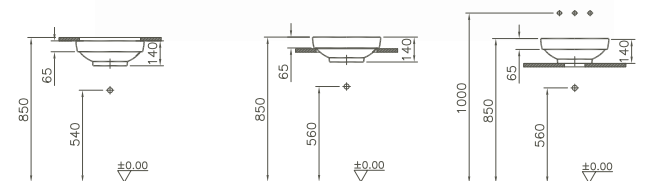

Aufsatzschale, Einbau- und Unterbauwaschtisch/ Countertop bowl, counter and undercounter washbasin

quadratisch/square
auf- und unterbaufähig/useable as counter or undercounter basin
ohne Hahnloch/without tap hole
ohne Überlaufloch/without overflow hole

4441B003-1361 Weiß/White 385 x 385 mm 7,6 kg

4441B091-2000 Perlmuttweiß/
Schwarz/Pearlescent white/Black 385 x 385 mm 7,6 kg

4441B403-1361 Weiß/White 385 x 385 mm 7,6 kg

Aufsatzschale, Einbau- und Unterbauwaschtisch/ Countertop bowl, counter and undercounter washbasin

rechteckig/rectangular
auf- und unterbaufähig/useable as counter or undercounter basin
ohne Hahnloch/without tap hole
ohne Überlaufloch/without overflow hole

4442B003-1361 Weiß/White 600 x 400 mm 10,7 kg

4442B403-1361 Weiß/White 600 x 400 mm 10,7 kg