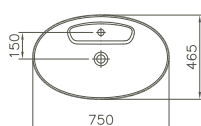

5881B403-0041	Weiß/White	750 x 465 mm	14,3 kg
5881B401-0041	Weiß Matt/ White matt	750 x 465 mm	14,3 kg
5881B420-0041	Taupe Matt/ Taupe matt	750 x 465 mm	14,3 kg
5881B483-0041	Schwarz Matt/ Black matt	750 x 465 mm	14,3 kg