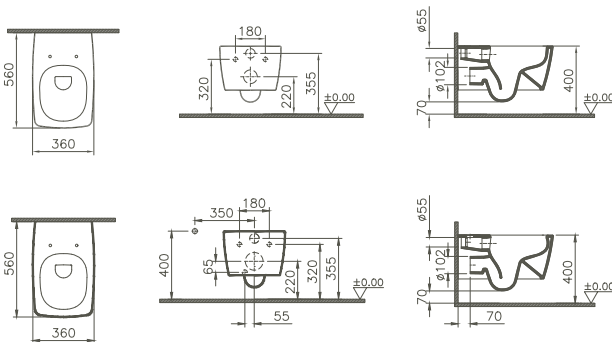

Wand-WC VitraAflush 2.0 / Wall-hung WC VitraAflush 2.0

ohne Spülrand/rimless
mit verdeckter Befestigung von oben (V-Fit)/
with concealed top fixing (V-Fit)
3/6 l Spülvolumen/3/6 l flush
Tiefspüler/Washdown

VitraA flush 2.0

7672B003-0075 360 x 560 mm 30,9 kg

7672B003-0090 360 x 560 mm 31,0 kg
mit Bidetfunktion/with bidet function