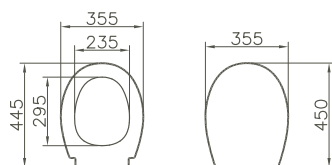

84-003-011	355 x 450 mm	2,5 kg

84-003R019	355 x 450 mm	2,5 kg