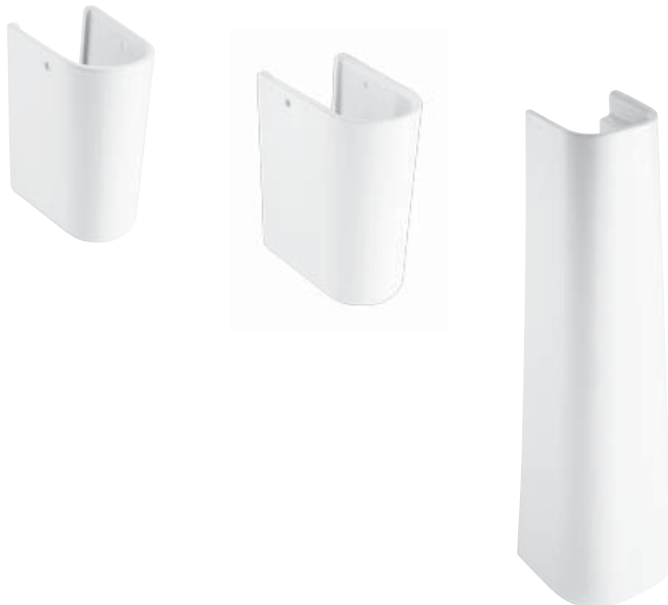

Halbsäule, klein/Semi pedestal, small

für Waschtische bis 50 cm Breite/*for basins up to 50 cm width*
 inkl. Federbefestigung/*incl. spring fixing*

5280L003-7201	6,4 kg
---------------	--------

passende Waschtische/*matching washbasins*
 # 5500