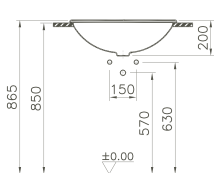

6030B003-0001

600 x 465 mm

9,1 kg