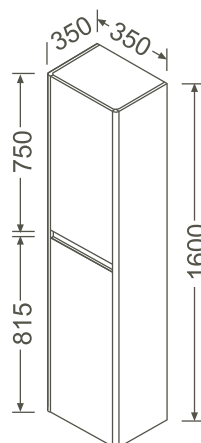

Hochschrank/ Tall unit

Material/Material:

MDF, lackiert/MDF, varnished

Griffe/Handles:

Chrom/chromium

Typ/Type:

wandhängend/wall-mounted

Ausstattung/Features:

2 Türen/2 doors

1 fester Boden/1 shelf

3 Glaseinlegeböden/3 glass shelves

Türanschlag links oder rechts möglich/

Door fixing left/right on option

350 x 220 x 1600 mm 45,0 kg

81241 Weiß, matt, lackiert/
White, matt, varnished

81246 Weiß, matt, lackiert/
White, matt, varnished

81242 Panacotta creme, matt, lackiert/
Panacotta cream, matt, varnished

81247 Panacotta creme, matt, lackiert/
Panacotta cream, matt, varnished

81243 Schilf, matt, lackiert/
Reed, matt, varnished

81248 Schilf, matt, lackiert/
Reed, matt, varnished

81244 Hellgrau, matt, lackiert/
Light grey, matt, varnished

81249 Hellgrau, matt, lackiert/
Light grey, matt, varnished

81245 Dunkelgrau, matt, lackiert/
Dark grey, matt, varnished

81250 Dunkelgrau, matt, lackiert/
Dark grey, matt, varnished

81606 Weiß, hochglänzend, lackiert/
White, high gloss, varnished

81616 Weiß, hochglänzend, lackiert/
White, high gloss, varnished

350 x 350 x 1600 mm 47,0 kg

81251 Weiß, matt, lackiert/
White, matt, varnished

81256 Weiß, matt, lackiert/
White, matt, varnished

81252 Panacotta creme, matt, lackiert/
Panacotta cream, matt, varnished

81257 Panacotta creme, matt, lackiert/
Panacotta cream, matt, varnished

81253 Schilf, matt, lackiert/
Reed, matt, varnished

81258 Schilf, matt, lackiert/
Reed, matt, varnished

81254 Hellgrau, matt, lackiert/
Light grey, matt, varnished

81259 Hellgrau, matt, lackiert/
Light grey, matt, varnished

81255 Dunkelgrau, matt, lackiert/
Dark grey, matt, varnished

81260 Dunkelgrau, matt, lackiert/
Dark grey, matt, varnished

81626 Weiß, hochglänzend, lackiert/
White, high gloss, varnished

81636 Weiß, hochglänzend, lackiert/
White, high gloss, varnished