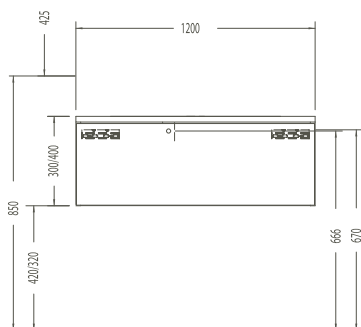

Ausstattung/Features:
 1 Ausschnitt links für Waschtisch/*1 cut-out hole left*
 1 Auszug/*1 drawer*

 **1200 x 450 x 300 mm** 33,0 kg

81020 Weiß, hochglänzend, Dekor/
White, high gloss, decor

81021 Anthrazit, hochglänzend, Dekor/
Anthracite, high gloss, decor