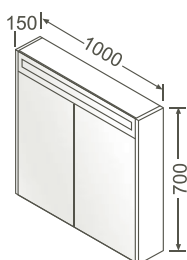

600 x 150 x 700 mm 18,2 kg

82221		Weiß, hochglänzend, Dekor/<i>White, high gloss, decor</i>
82301		<i>White, high gloss, decor</i>
82222		Anthrazit, hochglänzend, Dekor/<i>Anthracite, high gloss, decor</i>
82302		<i>Anthracite, high gloss, decor</i>
82223		Kirschbaum dunkel, Dekor/<i>Cherry tree dark, decor</i>
82303		<i>Cherry tree dark, decor</i>
82225		Hazienda schwarz, Dekor/<i>Hacienda black, decor</i>
82305		<i>Hacienda black, decor</i>

800 x 150 x 700 mm 22,1 kg

82231		Weiß, hochglänzend, Dekor/<i>White, high gloss, decor</i>
82311		<i>White, high gloss, decor</i>
82232		Anthrazit, hochglänzend, Dekor/<i>Anthracite, high gloss, decor</i>
82312		<i>Anthracite, high gloss, decor</i>
82233		Kirschbaum dunkel, Dekor/<i>Cherry tree dark, decor</i>
82313		<i>Cherry tree dark, decor</i>
82235		Hazienda schwarz, Dekor/<i>Hacienda black, decor</i>
82315		<i>Hacienda black, decor</i>

1000 x 150 x 700 mm 26,2 kg

82241		Weiß, hochglänzend, Dekor/<i>White, high gloss, decor</i>
82321		<i>White, high gloss, decor</i>
82242		Anthrazit, hochglänzend, Dekor/<i>Anthracite, high gloss, decor</i>
82322		<i>Anthracite, high gloss, decor</i>
82243		Kirschbaum dunkel, Dekor/<i>Cherry tree dark, decor</i>
82323		<i>Cherry tree dark, decor</i>
82245		Hazienda schwarz, Dekor/<i>Hacienda black, decor</i>
82325		<i>Hacienda black, decor</i>