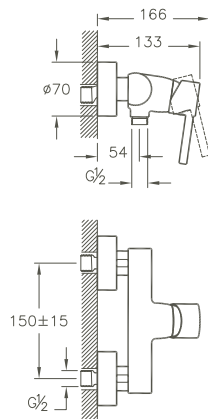

A41996EKM	220 x 133/166 x 170 mm	1,5 kg