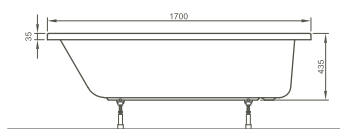

Wassertiefe 320 mm (Ablauf bis Unterkante Überlauf)/

Water depth 320 mm (from outlet to bottom line of the overflow)

ohne Hahnlöcher/without tap holes

ohne Schürze/without panel

52280001000 1700 x 750 x 435 mm 210 l 21,0 kg