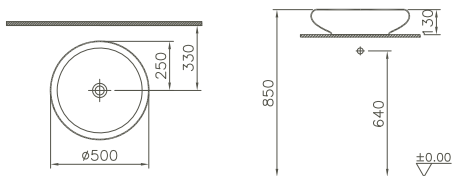

	4280B403-0016	600 x 545 mm	25,7 kg
--	---------------	--------------	---------

Aufsatzschale/Countertop bowl

quadratisch/square
ohne Überlaufloch/without overflow hole
ohne Hahnloch/without tap hole

4520B403-0016	535 x 515 mm	15,0 kg
---------------	--------------	---------