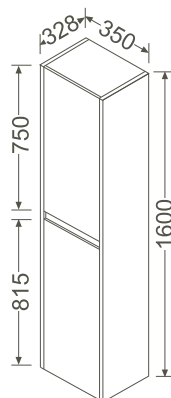

Hochschrank/Tall unit

1. **Material/Material:**
   MDF + Melamin/*MDF + melamine*
2. **Griffe/Handles:**
   integriert/*integrated*
3. **Typ/Type:**
   wandhängend/*wall-mounted*
4. **Ausstattung/Features:**
   2 Türen/*2 doors*, 1 fester Boden/*1 fixed bottom shelf*
   4 Glaseinlegeböden/*4 glass shelves*
   Türanschlag links oder rechts möglich/
   Door fixing left/right on option

350 x 328 x 1600 mm 32,1 kg

82141		Weiß, hochglänzend, Dekor/ <i>White, high gloss, decor</i>
82146		
82142		Anthrazit, hochglänzend, Dekor/ <i>Anthracite, high gloss, decor</i>
82147		
82143		Kirschbaum dunkel, Dekor/ <i>Cherry tree dark, decor</i>
82148		
82145		Hazienda schwarz, Dekor/ <i>Hacienda black, decor</i>
82150