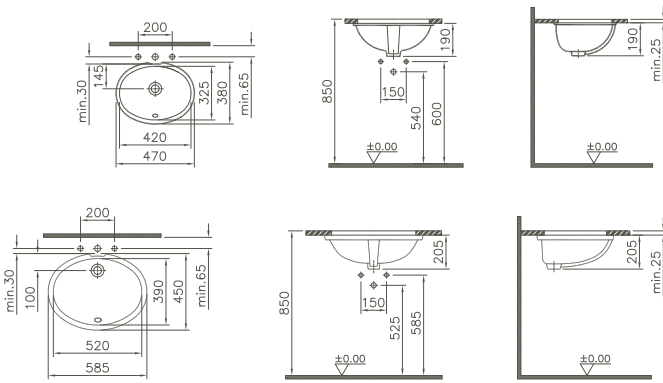

6039B003-0012	420 x 325 mm/ 470 x 380 mm	5,2 kg
6069B003-0012	520 x 390 mm/ 585 x 450 mm	8,8 kg