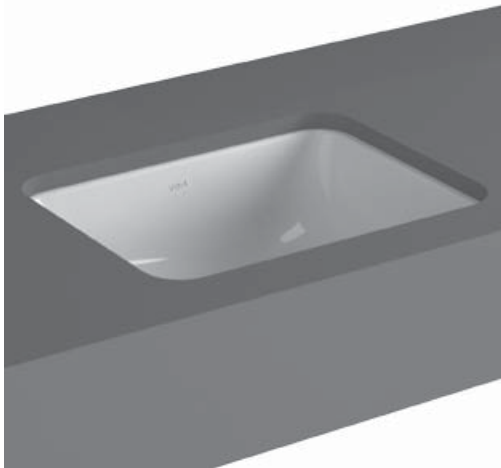

Unterbauwaschtisch/Undercounter basin

mit Überlaufloch/*with overflow hole*
ohne Hahnloch/*without tap hole*
inkl. Montageset/*incl. installation set*