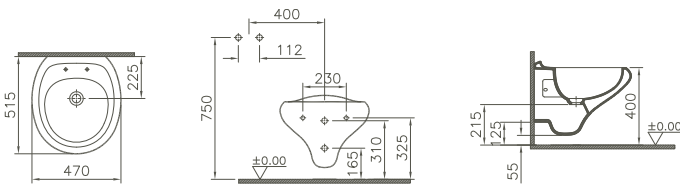

4256B403-0848	470 x 515 mm	20,5 kg