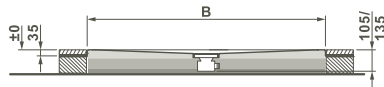

Ablaufabdeckung Acryl, weiß/Siphon cover acrylic, white

54760032000	1400 x 900 x 55 mm	23,5 kg
54820032000	1600 x 900 x 55 mm	26,5 kg
54650032000	1800 x 900 x 55 mm	32,5 kg

Ablaufabdeckung Edelstahl/Siphon cover stainless steel

54760033000	1400 x 900 x 55 mm	23,5 kg
54820033000	1600 x 900 x 55 mm	26,5 kg
54650033000	1800 x 900 x 55 mm	32,5 kg