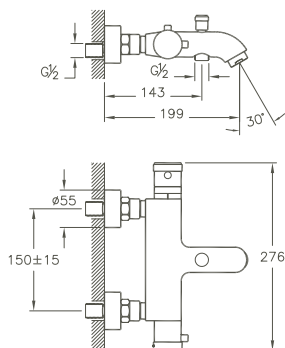

A41449EKM	Ø 80 x 68 mm	0,7 kg
-----------	--------------	--------

**Aquaheat, Thermostat-Wannenfüll- und Brausearmatur/
Aquaheat, Thermostatic bath and shower mixer**

Wandmontage/wall mounted
 Ausladung 199 mm/projection 199 mm
 Stichmaß 150 mm/center distance 150 mm
 Kunststoff-Luftsprudler M 24 x 1/silicon aerator M 24 x 1
 Thermostatkartusche/thermostatic cartridge
 Sicherheitsstoptaste bei 38° C/safety stop button at 38° C
 automatischer Stopp bei Kaltwasserunterbruch/automatic stop
 when cold water cut off
 automatische Umstellung Wanne/Brause/automatic diverter valve
 Brauseabgang G 1/2"/shower outlet G 1/2"
 eigensicher gegen Rückfließen/protected against backflow
 Oberfläche Chrom/Surface chrome