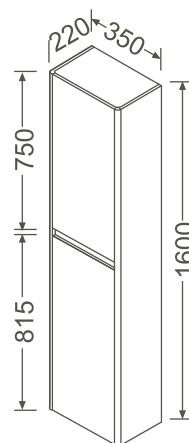

Hochschrank/ Tall unit

Material/Material:

MDF, lackiert/MDF, varnished

Griffe/Handles:

Chrom/chromium

Typ/Type:

wandhängend/wall-mounted

Ausstattung/Features:

2 Türen/2 doors

1 fester Boden/1 shelf

3 Glaseinlegeböden/3 glass shelves

Türanschlag links oder rechts möglich/

Door fixing left/right on option

350 x 220 x 1600 mm 45,0 kg

81241 Weiß, matt, lackiert/
White, matt, varnished

81246 Weiß, matt, lackiert/
White, matt, varnished

81242 Panacotta creme, matt, lackiert/
Panacotta cream, matt, varnished

81247 Panacotta creme, matt, lackiert/
Panacotta cream, matt, varnished

81243 Schilf, matt, lackiert/
Reed, matt, varnished

81248 Schilf, matt, lackiert/
Reed, matt, varnished

81244 Hellgrau, matt, lackiert/
Light grey, matt, varnished

81249 Hellgrau, matt, lackiert/
Light grey, matt, varnished

81245 Dunkelgrau, matt, lackiert/
Dark grey, matt, varnished

81250 Dunkelgrau, matt, lackiert/
Dark grey, matt, varnished

81606 Weiß, hochglänzend, lackiert/
White, high gloss, varnished

81616 Weiß, hochglänzend, lackiert/
White, high gloss, varnished

350 x 350 x 1600 mm 47,0 kg

81251 Weiß, matt, lackiert/
White, matt, varnished

81256 Weiß, matt, lackiert/
White, matt, varnished

81252 Panacotta creme, matt, lackiert/
Panacotta cream, matt, varnished

81257 Panacotta creme, matt, lackiert/
Panacotta cream, matt, varnished

81253 Schilf, matt, lackiert/
Reed, matt, varnished

81258 Schilf, matt, lackiert/
Reed, matt, varnished

81254 Hellgrau, matt, lackiert/
Light grey, matt, varnished

81259 Hellgrau, matt, lackiert/
Light grey, matt, varnished

81255 Dunkelgrau, matt, lackiert/
Dark grey, matt, varnished

81260 Dunkelgrau, matt, lackiert/
Dark grey, matt, varnished

81626 Weiß, hochglänzend, lackiert/
White, high gloss, varnished

81636 Weiß, hochglänzend, lackiert/
White, high gloss, varnished