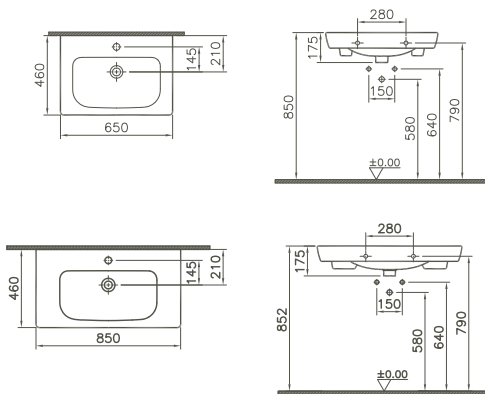

Ablage aus Keramik/Ceramic shelf

S50

5326B003-0156	505 x 150 mm	3,3 kg
5327B003-0156	605 x 150 mm	5,1 kg

Möbelwaschtisch/Furniture washbasin

mit Überlaufloch/*with overflow hole*
1 Hahnloch, mittig/*1 central tap hole*