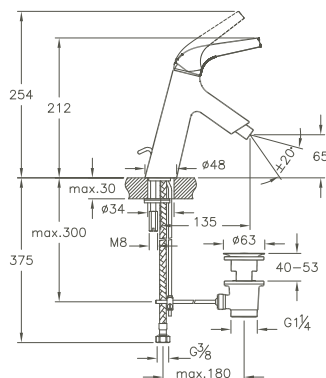

A42302EKM 48 x 170 x 212/254 mm 2,1 kg