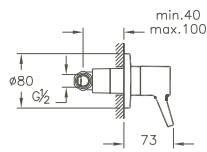

A47084EKM	323 x 100 x 80 mm	3,0 kg
-----------	-------------------	--------

**Nest Trendy, Unterputz-Absperrventil/
Nest Trendy, Built-in stop valve**

Fertigmontageset bestehend aus Griff, Hülse und Rosette/
set for final installation including lever, spout and rosette
Rosette 80 x 80 mm/*rosette 80 x 80 mm*
Kartusche mit keramischen Dichtscheiben (1/4 Drehung)/
cartridge with ceramic seal discs (1/4 turn)
Oberfläche Chrom/*Surface chrome*