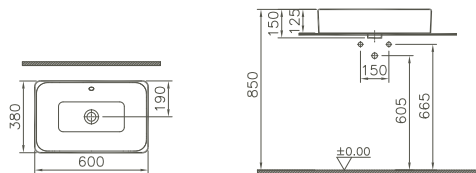

4434B003-0012	600 x 380 mm	14,3 kg
	4434B003-0016	600 x 380 mm	14,3 kg