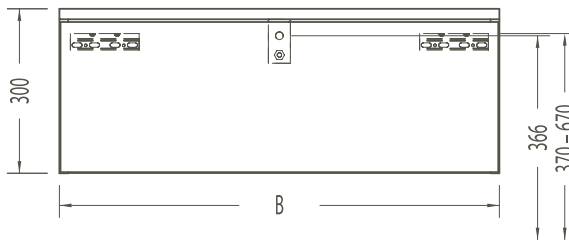

1 Auszug/1 drawer

optional ergänzbar mit 4 Füßen/4 legs can be added optionally

Icon	Dimensions	Weight
	450 x 450 x 300 mm	15,0 kg
80385	Weiß, hochglänzend, Dekor/ <i>White, high gloss, decor</i>	
80386	Anthrazit, hochglänzend, Dekor/ <i>Anthracite, high gloss, decor</i>	
80545	Marone Trüffel, Dekor/ <i>Chestnut truffle, decor</i>	