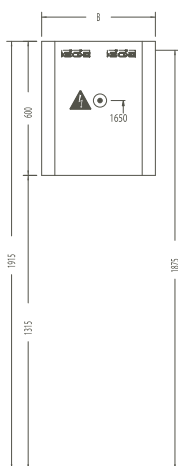

1 LED-Schalter/*1 LED switch*

80340 450 x 40 x 600 mm 7,0 kg

80344 450 x 40 x 1200 mm 11,0 kg

Spiegel/Mirror

mit vertikaler Beleuchtung links und rechts/
with vertical lighting, left and right

Ausstattung/Features: