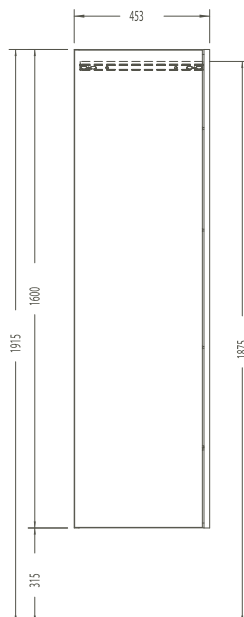

450 x 250 x 1600 mm

30,0 kg

80361 Weiß, hochglänzend, Dekor/
White, high gloss, decor

80362 Anthrazit, hochglänzend, Dekor/
Anthracite, high gloss, decor

80539 Marone Trüffel, Dekor/
Chestnut truffle, decor

450 x 350 x 1600 mm

38,0 kg

80365 Weiß, hochglänzend, Dekor/
White, high gloss, decor

80366 Anthrazit, hochglänzend, Dekor/
Anthracite, high gloss, decor

80540 Marone Trüffel, Dekor/
Chestnut truffle, decor