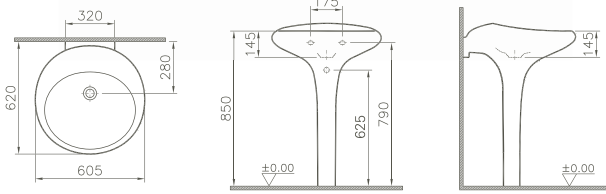

Waschtisch/ Washbasin

mit integrierter Standsäule/*with integrated pedestal*
wandgebunden/*wall-mounted*
ohne Überlaufloch/*without overflow hole*
ohne Hahnloch/*without tap hole*
inkl. Ablaufgarnitur/*incl. siphon*

4251B403-0016	605 x 620 mm	22,5 kg

Waschtisch/ Washbasin

mit integrierter Standsäule/*with integrated pedestal*
wandgebunden/*wall-mounted*
ohne Überlaufloch/*without overflow hole*
mit Hahnloch/*with tap hole*
inkl. Ablaufgarnitur/*incl. siphon*

4261B403-0041	605 x 615 mm	22,5 kg

4261B403-0871	605 x 615 mm	22,5 kg