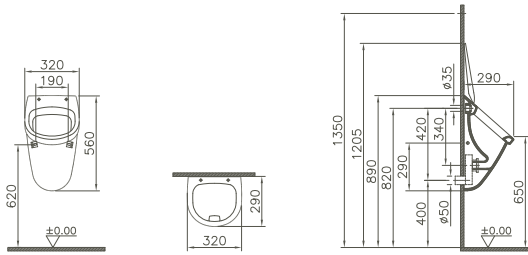

4017B003D6034 320 x 290 x 570 mm 15,1 kg