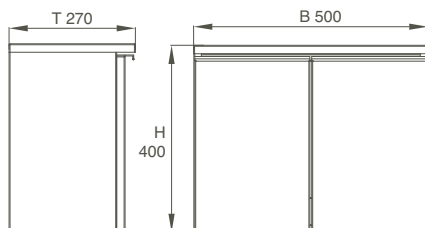

**Gäste-Waschtischunterschrank/
Vanity unit for guest cloakroom**

Material/Material:

MDF und Thermofolie/*MDF and thermofoil*

Typ/Type:

wandhängend/*wall-mounted*

Ausstattung/Features:

1 Ausschnitt mittig für Waschtisch/*1 cut-out hole in the middle*

1 Falttür/*1 folding door, sliding door mechanism*

500 x 270 x 400 mm

11,0 kg

80450 Weiß, hochglänzend, Dekor/
White, high gloss, decor

80451 Anthrazit, hochglänzend, Dekor/
Anthracite, high gloss, decor

80561 Marone Trüffel, Dekor/
Chestnut truffle, decor

passend zu Waschtisch #4387/
matching to washbasin #4387