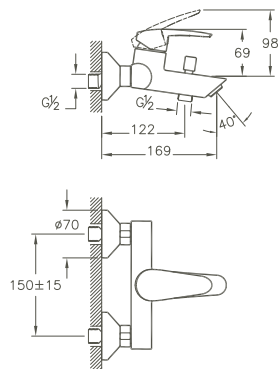

A40953EKM	220 x 180 x 104/133 mm	2,1 kg
-----------	------------------------	--------

**Dynamic S, Einhebel-Brausearmatur/
Dynamic S, Single lever shower mixer**

Wandmontage/*wall mounted*
 Stichmaß 150 mm/*center distance 150 mm*
 Kartusche mit Durchflussbegrenzer/*cartridge with flow restrictor*
 Brauseabgang G 1/2" /*shower outlet G 1/2"*
 eigensicher gegen Rückfließen/*protected against backflow*
 Oberfläche Chrom/*Surface chrome*