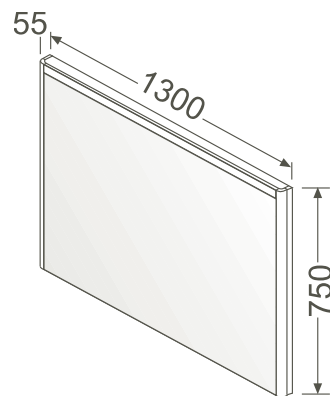

800 x 55 x 750 mm	15,0 kg
81861	Weiß, matt, lackiert/ <i>White, matt, varnished</i>		
81862	Panacotta creme, matt, lackiert/ <i>Panacotta cream, matt, varnished</i>		
81863	Schilf, matt, lackiert/ <i>Reed, matt, varnished</i>		
81864	Hellgrau, matt, lackiert/ <i>Light grey, matt, varnished</i>		
81865	Dunkelgrau, matt, lackiert/ <i>Dark grey, matt, varnished</i>		
81866	Weiß, hochglänzend, lackiert/ <i>White, high gloss, varnished</i>		

		900 x 55 x 750 mm	16,0 kg
81871	Weiß, matt, lackiert/ <i>White, matt, varnished</i>		
81872	Panacotta creme, matt, lackiert/ <i>Panacotta cream, matt, varnished</i>		
81873	Schilf, matt, lackiert/ <i>Reed, matt, varnished</i>		
81874	Hellgrau, matt, lackiert/ <i>Light grey, matt, varnished</i>		
81875	Dunkelgrau, matt, lackiert/ <i>Dark grey, matt, varnished</i>		
81876	Weiß, hochglänzend, lackiert/ <i>White, high gloss, varnished</i>		

		1300 x 55 x 750 mm	20,0 kg
81881	Weiß, matt, lackiert/ <i>White, matt, varnished</i>		
81882	Panacotta creme, matt, lackiert/ <i>Panacotta cream, matt, varnished</i>		
81883	Schilf, matt, lackiert/ <i>Reed, matt, varnished</i>		
81884	Hellgrau, matt, lackiert/ <i>Light grey, matt, varnished</i>		
81885	Dunkelgrau, matt, lackiert/ <i>Dark grey, matt, varnished</i>		
81886	Weiß, hochglänzend, lackiert/ <i>White, high gloss, varnished</i>