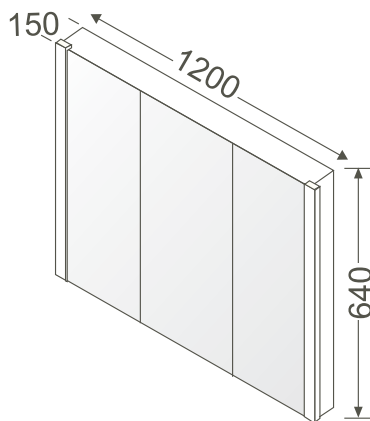

Spiegelschrank/Mirror cabinet
mit vertikaler Beleuchtung links und rechts/
with vertical lighting, left and right

Material/Material:
MDF und Thermofolie/*MDF and thermofoil*

Ausstattung/Features:
3 Spiegeltüren, beidseitig verspiegelt/
3 mirror doors reflective on both sides
2x 13 Watt Leuchtstoffröhre/*2x 13 W fluorescent tube*
1 Kosmetikspiegel/*1 cosmetic mirror*
1 Steckdose/*1 power outlet*
4 Glaseinlegeböden/*4 glass shelves*
1 Schalter oder Raumschaltung/*1 switch or for room switching*

1200 x 150 x 640 mm 30,0 kg

80348		Weiß, hochglänzend, Dekor/ <i>White, high gloss, decor</i>
81517		
80352		Anthrazit, hochglänzend, Dekor/ <i>Anthracite, high gloss, decor</i>
81518		
80538		Marone Trüffel, Dekor/ <i>Chestnut truffle, decor</i>
80578