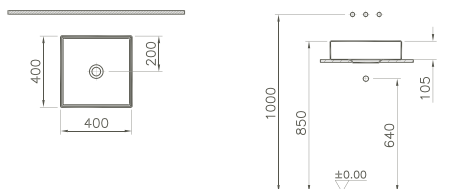

89002	400 x 400 mm	8,0 kg