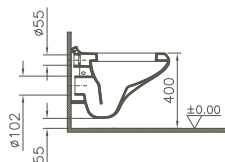

4254B403-0075	470 x 520 mm	21,5 kg