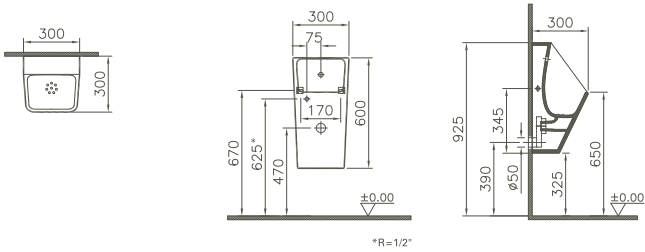

5461B003D0199   300 x 300 x 600 mm   20,7 kg