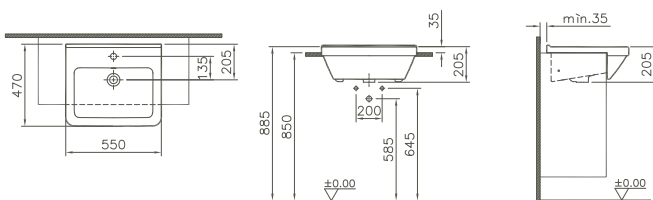

Halbeinbauwaschtisch/Semi recessed basin

mit Überlaufloch/with overflow hole
1 Hahnloch, mittig/1 central tap hole

5598B003-0001	550 x 470 mm	20,4 kg