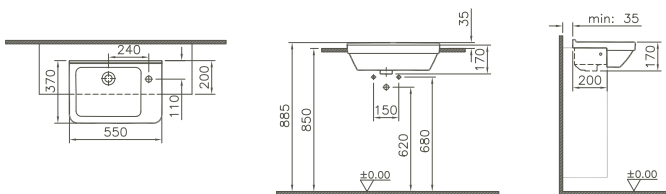

5340B003-0029	550 x 370 mm	14,0 kg