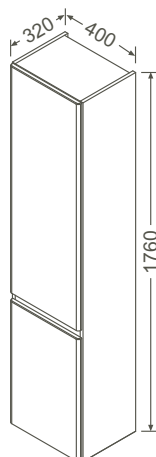

400 x 320 x 1760 mm 52,8 kg

82431 Weiß, hochglänzend, Dekor/
White, high gloss, decor

82432 Anthrazit, hochglänzend, Dekor/
Anthracite, high gloss, decor

82433 Marone Trüffel, Dekor/
Chestnut truffle, decor

400 x 320 x 1760 mm 52,8 kg

82441 Weiß, hochglänzend, Dekor/
White, high gloss, decor

82442 Anthrazit, hochglänzend, Dekor/
Anthracite, high gloss, decor

82443 Marone Trüffel, Dekor/
Chestnut truffle, decor