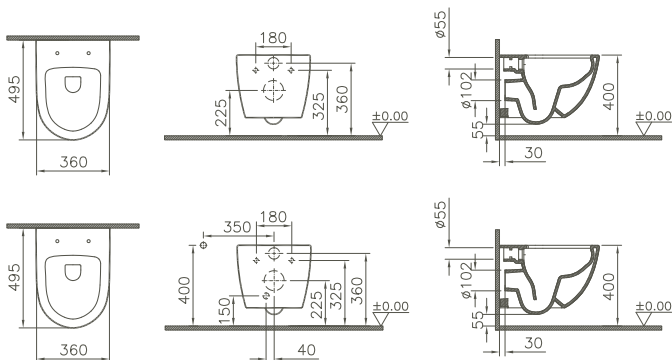

7747B003-0075	360 x 495 mm	25,9 kg

7747B003-0090	360 x 495 mm	25,9 kg
mit Bidetfunktion/with bidet function