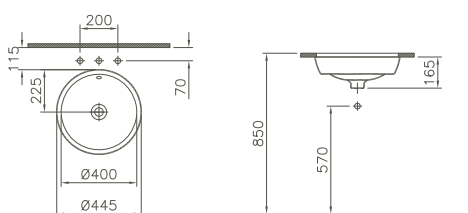

ohne Hahnloch/without tap hole

5940B003-1082	Ø 445 mm/ Ø 400 mm	8,8 kg
---------------	-----------------------	--------

5940B003-1083	Ø 445 mm/ Ø 400 mm	8,8 kg
---------------	-----------------------	--------