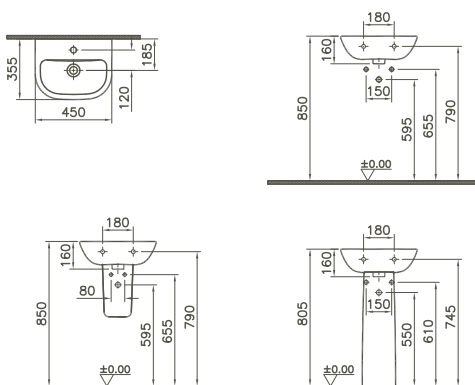

5500L003-0001	450 x 355 mm	10,4 kg