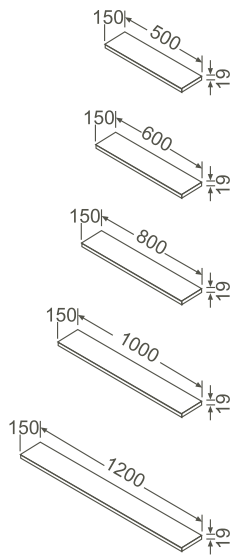

500 x 150 x 19 mm		1,2 kg	800 x 150 x 19 mm		1,9 kg
82171	Weiß, hochglänzend, Dekor/ <i>White, high gloss, decor</i>		82191	Weiß, hochglänzend, Dekor/ <i>White, high gloss, decor</i>	
82172	Anthrazit, hochglänzend, Dekor/ <i>Anthracite, high gloss, decor</i>		82192	Anthrazit, hochglänzend, Dekor/ <i>Anthracite, high gloss, decor</i>	
82173	Kirschbaum dunkel, Dekor/ <i>Cherry tree dark, decor</i>		82193	Kirschbaum dunkel, Dekor/ <i>Cherry tree dark, decor</i>	
82175	Hazienda schwarz, Dekor/ <i>Hacienda black, decor</i>		82195	Hazienda schwarz, Dekor/ <i>Hacienda black, decor</i>	
600 x 150 x 19 mm		1,4 kg	1000 x 150 x 19 mm		2,4 kg
82181	Weiß, hochglänzend, Dekor/ <i>White, high gloss, decor</i>		82201	Weiß, hochglänzend, Dekor/ <i>White, high gloss, decor</i>	
82182	Anthrazit, hochglänzend, Dekor/ <i>Anthracite, high gloss, decor</i>		82202	Anthrazit, hochglänzend, Dekor/ <i>Anthracite, high gloss, decor</i>	
82183	Kirschbaum dunkel, Dekor/ <i>Cherry tree dark, decor</i>		82203	Kirschbaum dunkel, Dekor/ <i>Cherry tree dark, decor</i>	
82185	Hazienda schwarz, Dekor/ <i>Hacienda black, decor</i>		82205	Hazienda schwarz, Dekor/ <i>Hacienda black, decor</i>	
1200 x 150 x 19 mm		2,9 kg			
			82211	Weiß, hochglänzend, Dekor/ <i>White, high gloss, decor</i>	
			82212	Anthrazit, hochglänzend, Dekor/ <i>Anthracite, high gloss, decor</i>	
			82213	Kirschbaum dunkel, Dekor/ <i>Cherry tree dark, decor</i>	
			82215	Hazienda schwarz, Dekor/ <i>Hacienda black, decor</i>