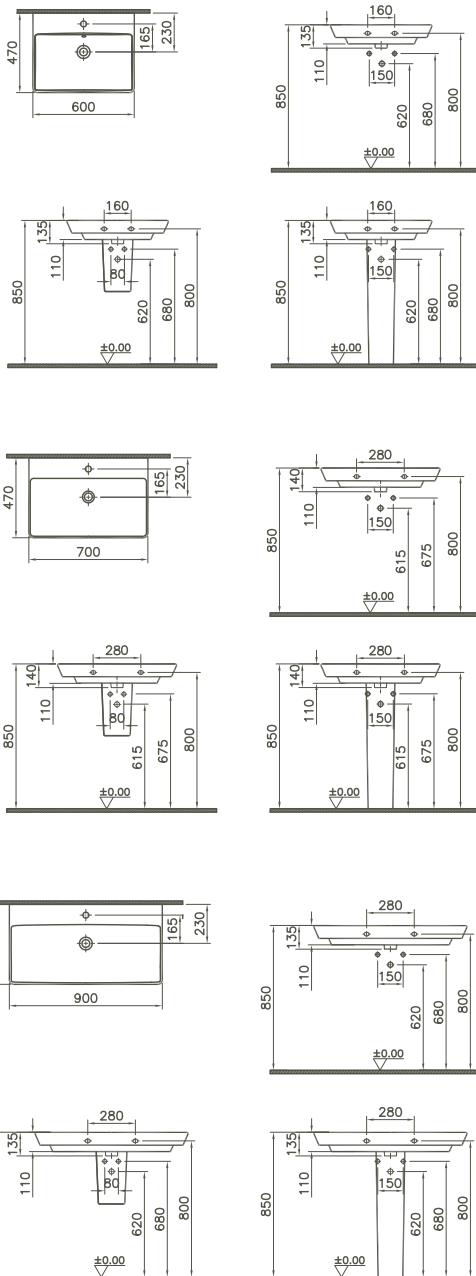

4451B003-0001	600 x 470 mm	15,2 kg
	4452B003-0001	700 x 470 mm	17,9 kg
	4454B003-0001	900 x 470 mm	22,5 kg
	4451B003-0041	600 x 470 mm	15,2 kg
	4452B003-0041	700 x 470 mm	17,9 kg
	4454B003-0041	900 x 470 mm	22,5 kg
	4451B003-0973	600 x 470 mm	15,2 kg
	4452B003-0973	700 x 470 mm	17,9 kg
	4454B003-0973	900 x 470 mm	22,5 kg
	4451B003-0937	600 x 470 mm	15,2 kg
	4452B003-0937	700 x 470 mm	17,9 kg
	4454B003-0937	900 x 470 mm	22,5 kg