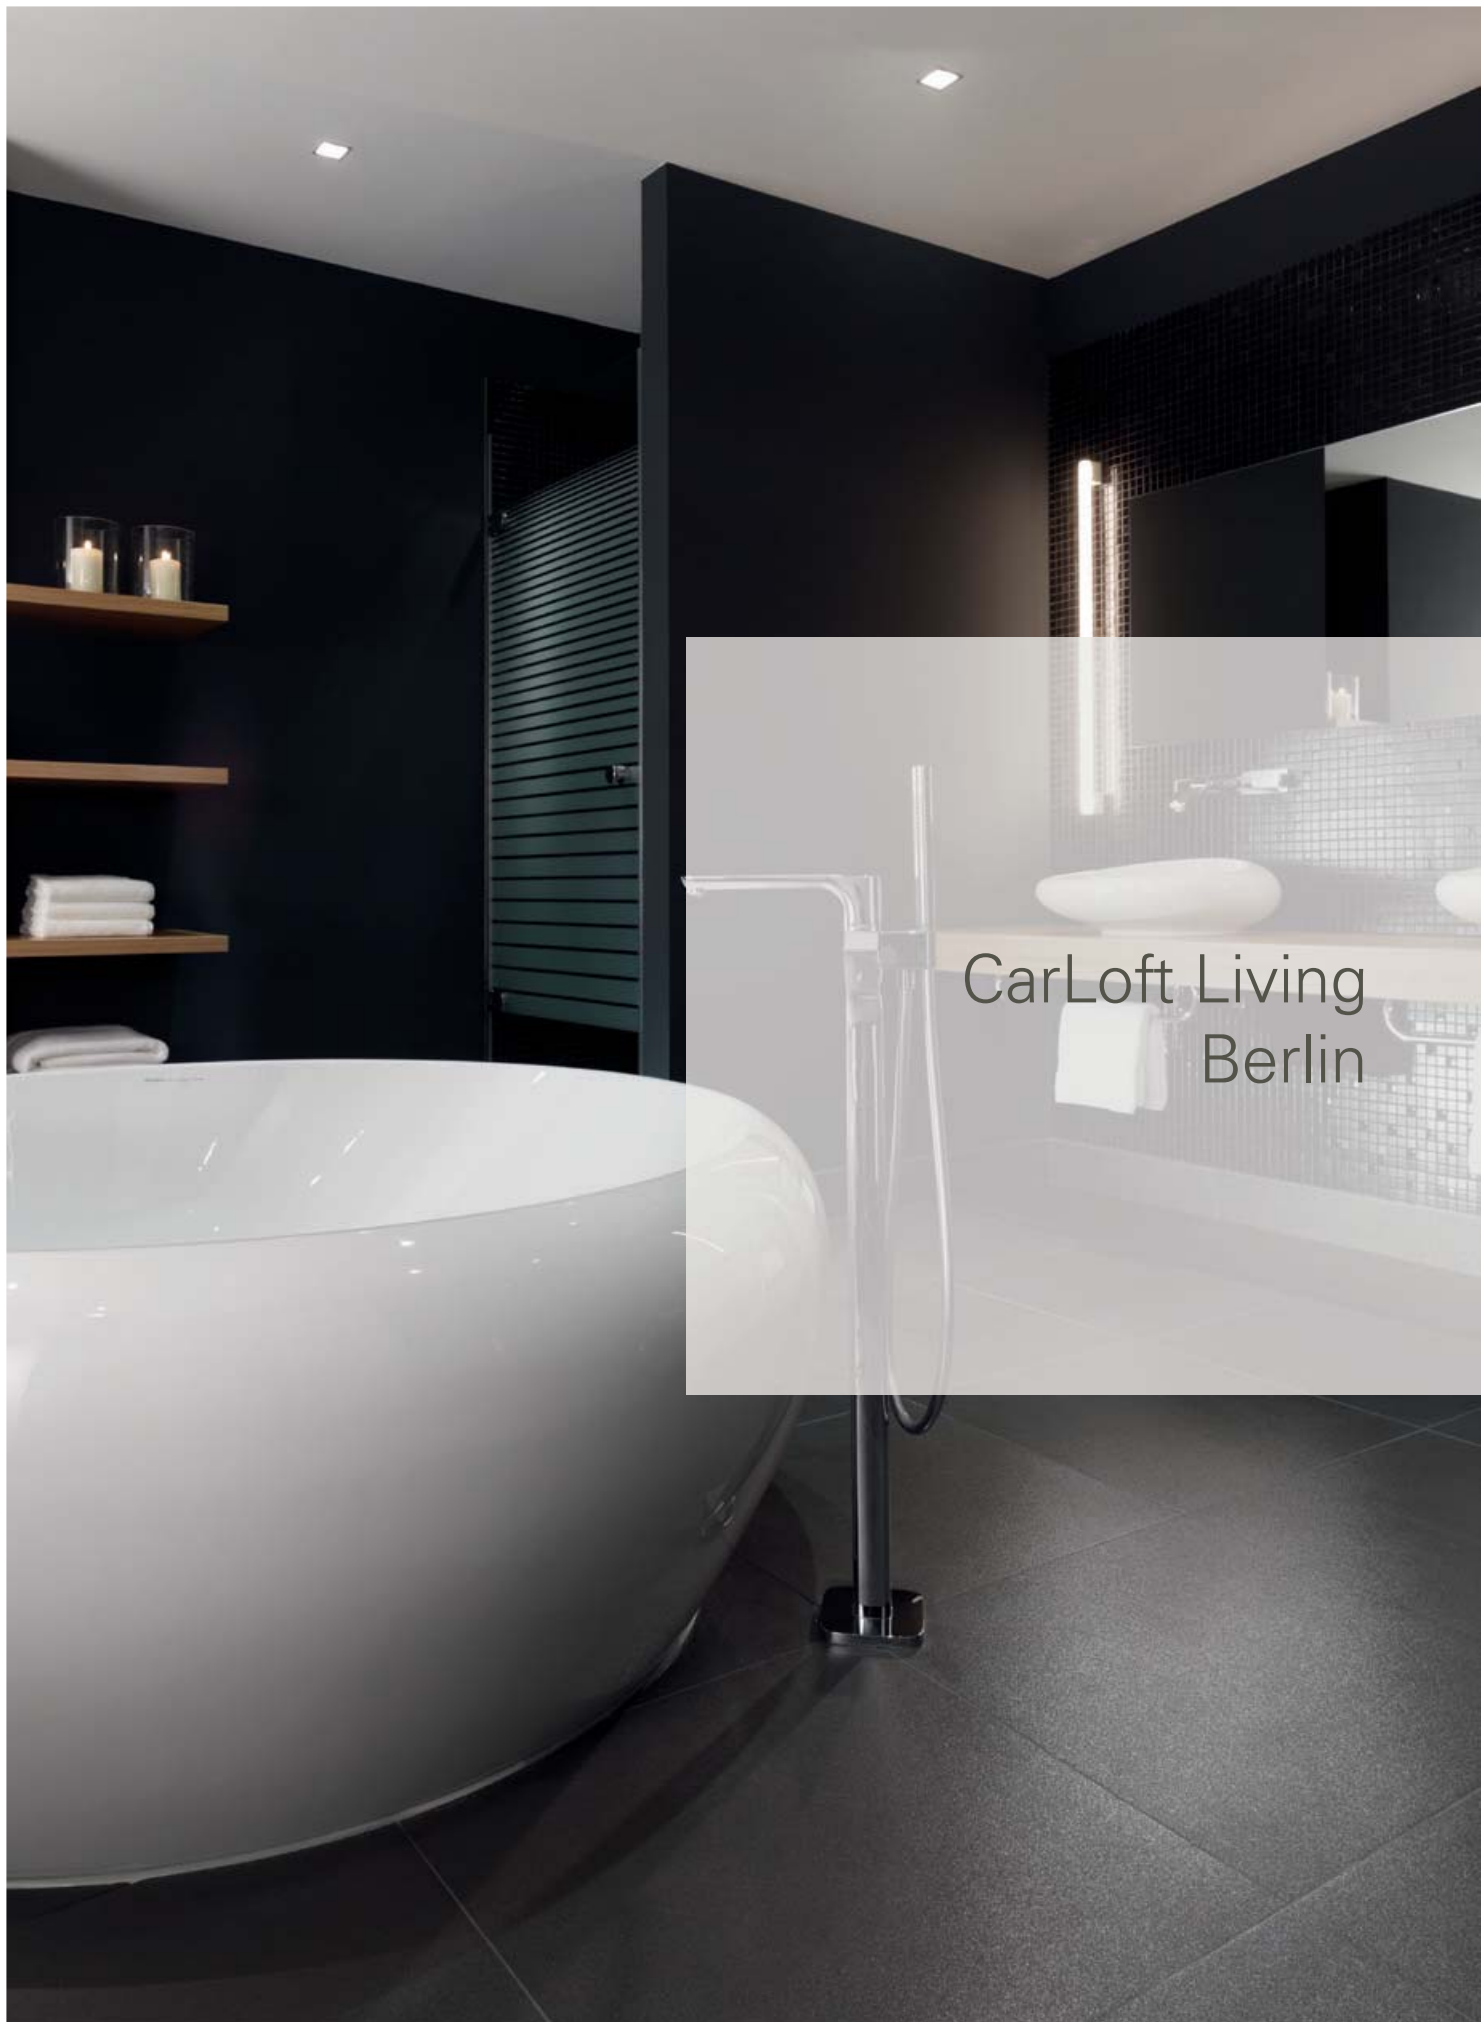

CarLoft Living
Berlin