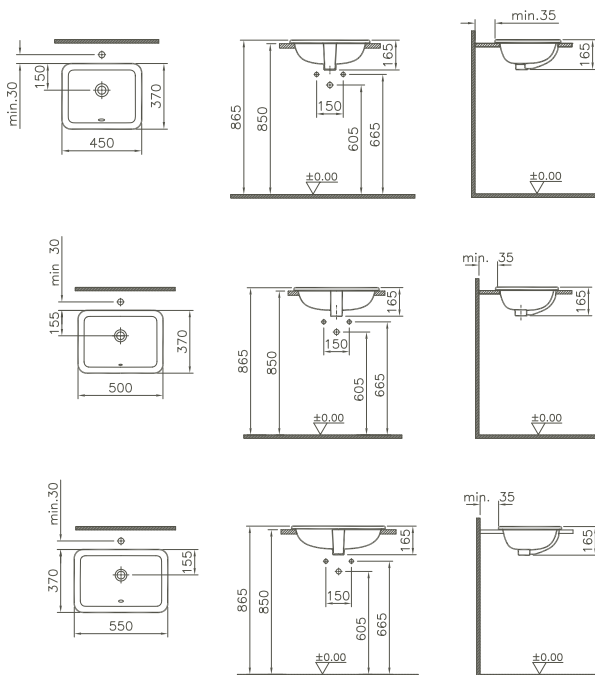

5473B003-0642	450 x 370 mm	7,4 kg
5474B003-0642	500 x 370 mm	8,0 kg
5475B003-0642	550 x 370 mm	8,6 kg