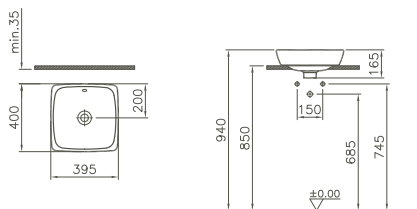

5666B003-0012	395 x 400 mm	9,7 kg

	5666B003-0673	395 x 400 mm	9,7 kg

	5666B003-0016	395 x 400 mm	9,7 kg

	5666B003-1398	395 x 400 mm	9,7 kg