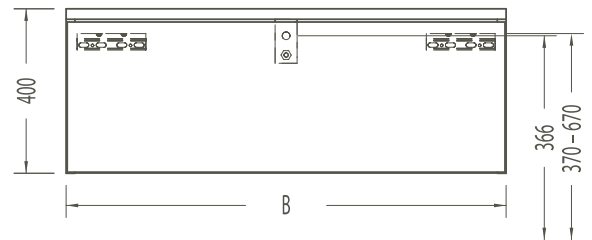

1 Auszug/1 drawer

optional ergänzbar mit 4 Füßen/4 legs can be added optionally

Icon	Dimensions	Weight
	450 x 450 x 300 mm	15,0 kg
80385	Weiß, hochglänzend, Dekor/ <i>White, high gloss, decor</i>	
80386	Anthrazit, hochglänzend, Dekor/ <i>Anthracite, high gloss, decor</i>	
80545	Marone Trüffel, Dekor/ <i>Chestnut truffle, decor</i>	