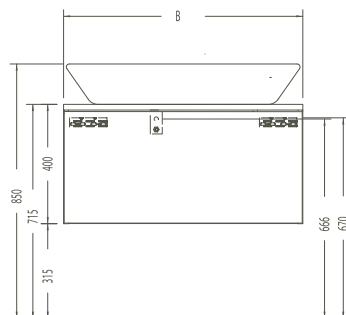

Waschtischunterschrank/ Vanity unit
für Aufsatzwaschtisch/*for countertop basin*

Material/Material:
MDF und Thermofolie/*MDF and thermofoil*

Griffe/Handles:
Chrom, glänzend/*Chromium plated*

Typ/Type:
wandhängend/*wall-mounted*

Ausstattung/Features:
ohne Ausschnitt/*without cut-out hole*
1 Auszug/*1 drawer*

Shift

		600 x 450 x 400 mm	18,0 kg
80309	Weiß, hochglänzend, Dekor/ <i>White, high gloss, decor</i>		
80310	Anthrazit, hochglänzend, Dekor/ <i>Anthracite, high gloss, decor</i>		
80531	Marone Trüffel, Dekor/ <i>Chestnut truffle, decor</i>		
passend zu Waschtisch #4399/ <i>matching to washbasin #4399</i>			

		800 x 450 x 400 mm	23,0 kg
80313	Weiß, hochglänzend, Dekor/ <i>White, high gloss, decor</i>		
80314	Anthrazit, hochglänzend, Dekor/ <i>Anthracite, high gloss, decor</i>		
80532	Marone Trüffel, Dekor/ <i>Chestnut truffle, decor</i>		
passend zu Waschtisch #4399/ <i>matching to washbasin #4399</i>			

		1200 x 450 x 400 mm	31,0 kg
80317	Weiß, hochglänzend, Dekor/ <i>White, high gloss, decor</i>		
80318	Anthrazit, hochglänzend, Dekor/ <i>Anthracite, high gloss, decor</i>		
80533	Marone Trüffel, Dekor/ <i>Chestnut truffle, decor</i>		
passend zu Waschtisch #4399/ <i>matching to washbasin #4399</i>