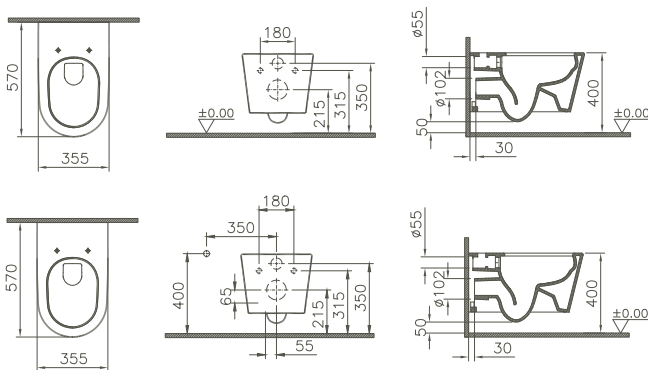

VitraA flush 2.0

5176B003-0075	355 x 570 mm	29,8 kg
---------------	--------------	---------

5176B003-0090	355 x 570 mm	29,9 kg
---------------	--------------	---------

mit Bidetfunktion/with bidet function