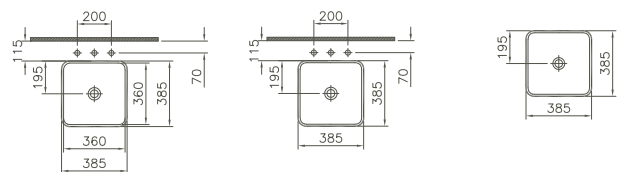

Aufsatzschale, Einbau- und Unterbauwaschtisch/ Countertop bowl, counter and undercounter washbasin

quadratisch/square
auf- und unterbaufähig/useable as counter or undercounter basin
ohne Hahnloch/without tap hole
ohne Überlaufloch/without overflow hole

4441B003-1361 Weiß/White 385 x 385 mm 7,6 kg

4441B091-2000 Perlmuttweiß/
Schwarz/Pearlescent white/Black 385 x 385 mm 7,6 kg

4441B403-1361 Weiß/White 385 x 385 mm 7,6 kg

Aufsatzschale, Einbau- und Unterbauwaschtisch/ Countertop bowl, counter and undercounter washbasin

rechteckig/rectangular
auf- und unterbaufähig/useable as counter or undercounter basin
ohne Hahnloch/without tap hole
ohne Überlaufloch/without overflow hole

4442B003-1361 Weiß/White 600 x 400 mm 10,7 kg

4442B403-1361 Weiß/White 600 x 400 mm 10,7 kg