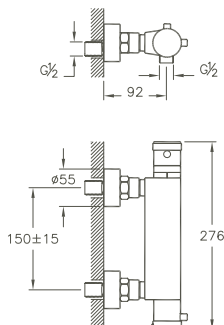

A47016EKM	276 x 110 x 55 mm	2,6 kg