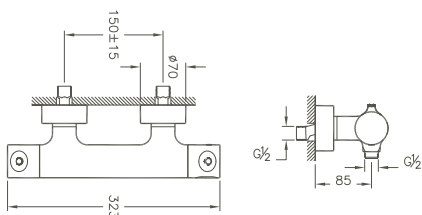

A47084EKM	323 x 100 x 80 mm	3,0 kg