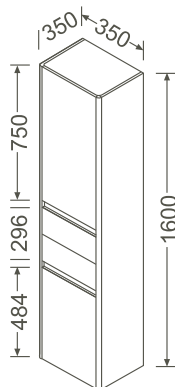

640 x 351 x 869 mm

54,0 kg

81341	Weiß, matt, lackiert/ White, matt, varnished
81342	Panacotta creme, matt, lackiert/ Panacotta cream, matt, varnished
81343	Schilf, matt, lackiert/ Reed, matt, varnished
81344	Hellgrau, matt, lackiert/ Light grey, matt, varnished
81345	Dunkelgrau, matt, lackiert/ Dark grey, matt, varnished
81346	Weiß, hochglänzend, lackiert/ White, high gloss, varnished