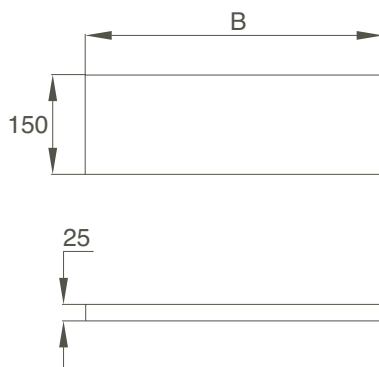

Ablage/Shelf

Material/Material:

MDF und Thermofolie/MDF and thermofoil

Ausstattung/Features:

mit verdeckter Befestigung/*with concealed fixing*

	450 x 150 x 25 mm	2,0 kg
80434	Weiß, hochglänzend, Dekor/ <i>White, high gloss, decor</i>	
80435	Anthrazit, hochglänzend, Dekor/ <i>Anthracite, high gloss, decor</i>	
80557	Marone Trüffel, Dekor/ <i>Chestnut truffle, decor</i>	
	600 x 150 x 25 mm	2,0 kg
80438	Weiß, hochglänzend, Dekor/ <i>White, high gloss, decor</i>	
80439	Anthrazit, hochglänzend, Dekor/ <i>Anthracite, high gloss, decor</i>	
80558	Marone Trüffel, Dekor/ <i>Chestnut truffle, decor</i>	
	800 x 150 x 25 mm	3,0 kg
80442	Weiß, hochglänzend, Dekor/ <i>White, high gloss, decor</i>	
80443	Anthrazit, hochglänzend, Dekor/ <i>Anthracite, high gloss, decor</i>	
80559	Marone Trüffel, Dekor/ <i>Chestnut truffle, decor</i>