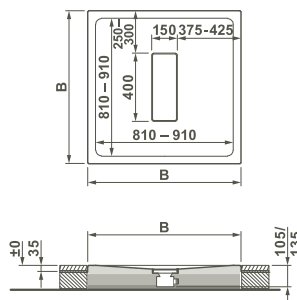

Ablaufabdeckung Acryl, weiß/Siphon cover acrylic, white

54580032000	900 x 900 x 55 mm	14,0 kg
54600032000	1000 x 1000 x 55 mm	17,0 kg

Ablaufabdeckung Edelstahl/Siphon cover stainless steel

54580033000	900 x 900 x 55 mm	14,0 kg
54600033000	1000 x 1000 x 55 mm	17,0 kg