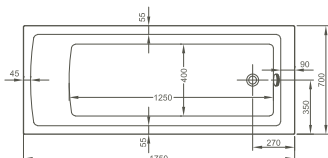

Wassertiefe 320 mm (Ablauf bis Unterkante Überlauf)/

Water depth 320 mm (from outlet to bottom line of the overflow)

ohne Hahnlöcher/without tap holes

ohne Schürze/without panel

54200001000 1750 x 700 x 435 mm 192 l 21,5 kg