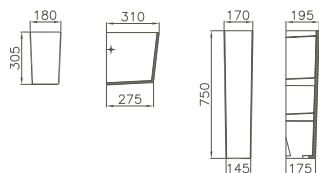

**Aufsatzwaschtisch Compact asymmetrisch/
Countertop washbasin Compact asymmetric**

Rückseite glasiert/back side glazed
Becken links/Basin left
1 Hahnloch, rechts/1 tap hole, right

	5665B003-0029	495 x 370 mm	10,7 kg
--	---------------	--------------	---------