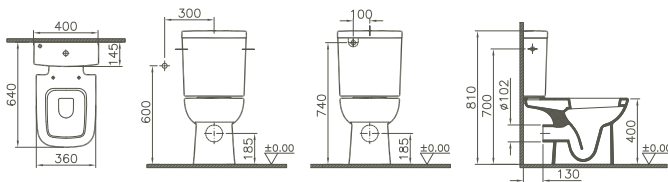

Keramischer Aufsatzspülkasten/ Ceramic cistern

mit Geberit-Dual-Flush-Innengarnitur/
including Geberit dual-flush mechanism
für 2-Mengen-Auslösung (3/6 l Funktion)/3/6 l function
Sichtteile verchromt/Visible parts chromium plated
Anschluss 3-seitig möglich/3 way connection possible

5514L003-5042	400 x 145 x 410 mm	15,5 kg