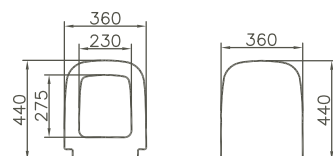

WC-Sitz/ WC seat

Duroplast/duroplast
Scharniere Edelstahl/with stainless-steel hinges
Befestigung von oben/Top fixing
abnehmbar/detachable

passende WCs/matching WCs
#5293, #5298, #5505, #5507, #5510, #5511, #5520

77-003-001	360 x 440 mm	3,4 kg

77-003R009	360 x 440 mm	3,4 kg