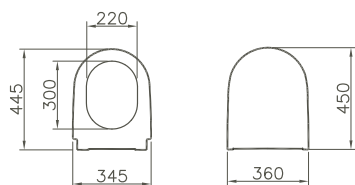

89-003-401	360 x 450 mm	3,4 kg

89-003R409	360 x 450 mm	3,4 kg