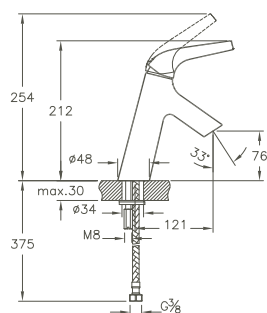

**Nest Trendy, Einhand-Waschtismischer/
Nest Trendy, Single lever basin mixer**

Einlochmontage/single-hole installation
Ausladung 120 mm/projection 120 mm
Höhe Auslauf 75 mm/height of the spout 75 mm
Caché Kunststoff-Luftsprudler/caché silicon aerator
Durchflussbegrenzer max. 5 l/min./max. 5 l/min. water flow rate
Kartusche mit keramischen Dichtscheiben/cartridge with ceramic seal discs
Temperaturbegrenzung individuell einstellbar/temperature limiter individually adjustable
flexible Anschlüsse/flexible connection hose
Montage-Set inkl./installation set incl.
Siphon-Set ist im Lieferumfang nicht enthalten/the siphon kit is not included in the scope of delivery
ohne Ablaufgarnitur/without pop-up waste
Oberfläche Chrom/Surface chrome

A42300EKM	48 x 160 x 212/254 mm	1,7 kg