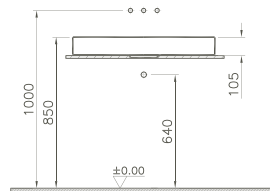

89005	800 x 400 mm	15,0 kg