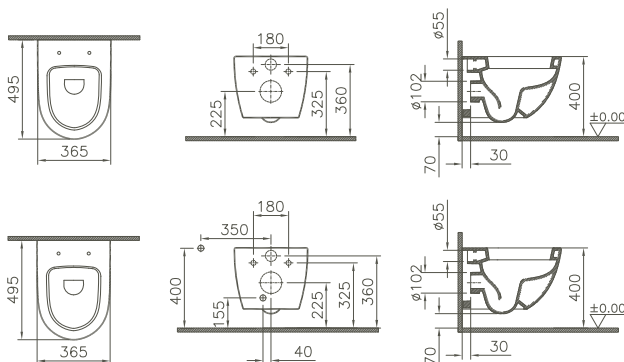

4448B003-0075 365 x 540 mm 26,9 kg

4448B003-0090 365 x 540 mm 26,9 kg
mit Bidetfunktion/with bidet function

Sento, Wand-WC Compact/Sento, wall-hung WC Compact

mit verdeckter Befestigung von oben (V-Fit)/
with concealed top fixing (V-Fit)
3/6 l Spülvolumen/3/6 l flush
Tiefspüler/Washdown