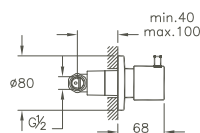

A41449EKM	Ø 80 x 68 mm	0,7 kg