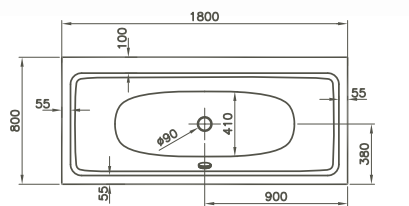

Badewanne/Bathtub

Material/Material:

Sanitäracryl 5 mm, weiß/5 mm sanitary acrylic, white

Typ/Type:

Einbauversion/built-in version

Ausstattung/Features:

Rückenschräge beidseitig/Back-rest on both sides

Ablauf mittig/Central outlet

inkl. Ab- und Überlaufgarnitur Rotaplex/
with Rotaplex waste and overflow

Wassertiefe 370 mm (Ablauf bis Unterkante Überlauf)/

Water depth 370 mm (from outlet to bottom line of the overflow)

ohne Hahnlöcher/without tap holes

ohne Schürze/without panel

56010001000 1800 x 800 x 475 mm 195 l 29,0 kg

Badewanne, quadratisch/Bathtub, square

Material/Material:

Sanitäracryl 5 mm, weiß/5 mm sanitary acrylic, white

Typ/Type:

Einbauversion/built-in version

Ausstattung/Features:

Rückenschräge beidseitig/Back-rest on both sides

Ablauf mittig/Central outlet

inkl. Ab- und Überlaufgarnitur Rotaplex/
with Rotaplex waste and overflow

Wassertiefe 370 mm (Ablauf bis Unterkante Überlauf)/

Water depth 370 mm (from outlet to bottom line of the overflow)

ohne Hahnlöcher/without tap holes

ohne Schürze/without panel

5600001000 1900 x 900 x 475 mm 230 l 29,0 kg