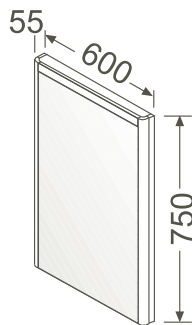

LED-Spiegel/LED mirror

mit horizontaler Beleuchtung/*with horizontal lighting*

Material/Material:

MDF, lackiert/*MDF, varnished*

Ausstattung/Features:

1 LED-Schalter/*1 LED switch*

T4

500 x 55 x 750 mm 13,0 kg