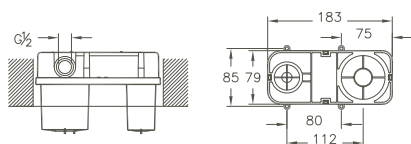

A42230EKM	183 x 115 x 79/85 mm	0,7 kg