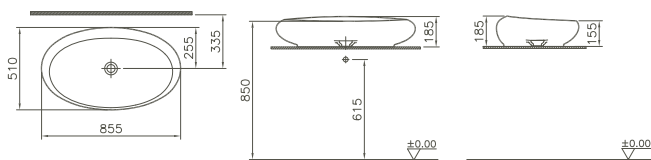

4446B403-0016	855 x 510 mm	22,0 kg