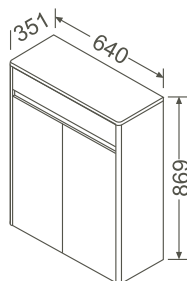

T4

Sideboard/Sideboard

Material/Material:
MDF, lackiert/MDF, varnished

Griffe/Handles:
Chrom/chromium

Typ/Type:
wandhängend/wall-mounted

Ausstattung/Features:
1 Abdeckplatte/1 cover plate
1 Schublade/1 drawer
2 Türen/2 doors
2 Glaseinlegeböden/2 glass shelves

640 x 351 x 869 mm

54,0 kg

81341	Weiß, matt, lackiert/ White, matt, varnished
81342	Panacotta creme, matt, lackiert/ Panacotta cream, matt, varnished
81343	Schilf, matt, lackiert/ Reed, matt, varnished
81344	Hellgrau, matt, lackiert/ Light grey, matt, varnished
81345	Dunkelgrau, matt, lackiert/ Dark grey, matt, varnished
81346	Weiß, hochglänzend, lackiert/ White, high gloss, varnished