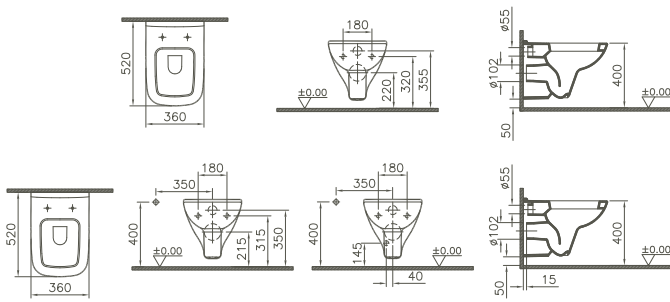

VitraA flush 2.0

7749B003-0075 350 x 485 mm 21,3 kg

7749B003-0850 350 x 485 mm 21,4 kg
mit Bidetfunktion/with bidet function

Wand-WC/ Wall-hung WC

mit seitlicher Befestigung/*with lateral fixing*
 3/6 l Spülvolumen/*3/6 l flush*
 Tiefspüler/*Washdown*