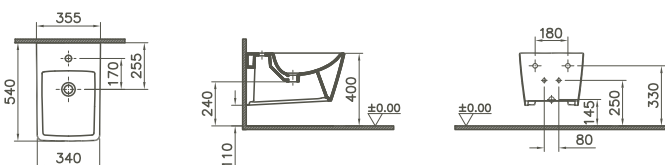

VitraA flush 2.0

T4

7743B003-0075	345 x 540 mm	30,1 kg
---------------	--------------	---------

Wand-Bidet/ Wall-hung bidet

ohne seitliche Löcher/without side holes
 mit Überlaufloch/with overflow
 1 Hahnloch mittig/1 central tap hole