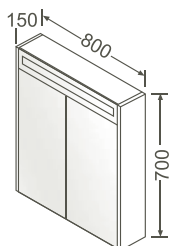

600 x 150 x 700 mm 18,2 kg

82221		Weiß, hochglänzend, Dekor/<i>White, high gloss, decor</i>
82301		<i>White, high gloss, decor</i>
82222		Anthrazit, hochglänzend, Dekor/<i>Anthracite, high gloss, decor</i>
82302		<i>Anthracite, high gloss, decor</i>
82223		Kirschbaum dunkel, Dekor/<i>Cherry tree dark, decor</i>
82303		<i>Cherry tree dark, decor</i>
82225		Hazienda schwarz, Dekor/<i>Hacienda black, decor</i>
82305		<i>Hacienda black, decor</i>

800 x 150 x 700 mm 22,1 kg

82231		Weiß, hochglänzend, Dekor/<i>White, high gloss, decor</i>
82311		<i>White, high gloss, decor</i>
82232		Anthrazit, hochglänzend, Dekor/<i>Anthracite, high gloss, decor</i>
82312		<i>Anthracite, high gloss, decor</i>
82233		Kirschbaum dunkel, Dekor/<i>Cherry tree dark, decor</i>
82313		<i>Cherry tree dark, decor</i>
82235		Hazienda schwarz, Dekor/<i>Hacienda black, decor</i>
82315		<i>Hacienda black, decor</i>

1000 x 150 x 700 mm 26,2 kg

82241		Weiß, hochglänzend, Dekor/<i>White, high gloss, decor</i>
82321		<i>White, high gloss, decor</i>
82242		Anthrazit, hochglänzend, Dekor/<i>Anthracite, high gloss, decor</i>
82322		<i>Anthracite, high gloss, decor</i>
82243		Kirschbaum dunkel, Dekor/<i>Cherry tree dark, decor</i>
82323		<i>Cherry tree dark, decor</i>
82245		Hazienda schwarz, Dekor/<i>Hacienda black, decor</i>
82325		<i>Hacienda black, decor</i>