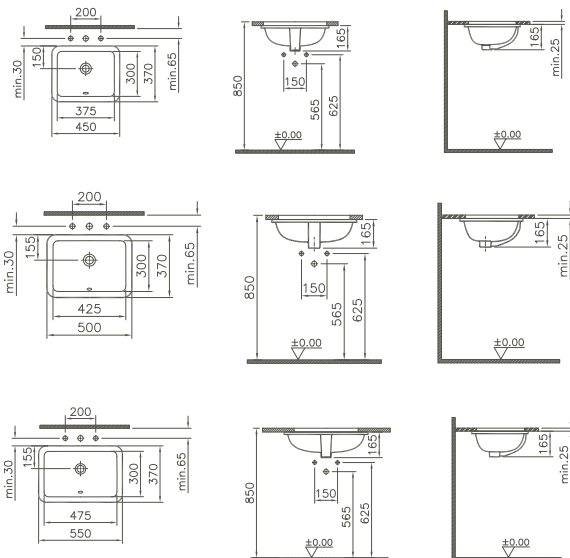

5473B003-0618	375 x 300 mm/ 450 x 370 mm	7,4 kg
5474B003-0618	425 x 300 mm/ 500 x 370 mm	8,0 kg
5475B003-0618	475 x 300 mm/ 550 x 370 mm	8,6 kg