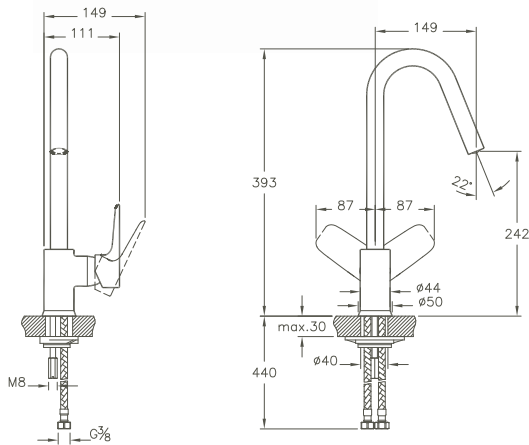

**X-Line, Einhand-Spültischmischer/
X-Line, Single lever kitchen mixer**

Einlochmontage/single-hole installation
Ausladung 149 mm/projection 149 mm
Höhe Auslauf 242 mm/height of the spout 242 mm
Auslauf 360° drehbar/swivel spout 360° pivotable
Caché Kunststoff-Luftsprudler/caché silicon aerator
Durchflussbegrenzer max. 5 l/min./max. 5 l/min. water flow rate
Kartusche mit keramischen Dichtscheiben/cartridge with ceramic seal discs
Temperaturbegrenzung individuell einstellbar/temperature limiter individually adjustable
flexible Anschlüsse/flexible connection hose
Montage-Set inkl./installation set incl.
Armatur kann mit Griff rechts- oder linksseitig montiert werden/handle can be used either as right sided or left sided
ohne Ablaufgarnitur G 3/8"/without pop-up waste G 3/8"
Oberfläche Chrom/Surface chrome

A42115EKM	111/149 x 180/240 x 393 mm	1,7 kg

**X-Line, Einhebel-Wannenfüll- und Brausearmatur/
X-Line, Single lever bath and shower mixer**

Wandmontage/wall mounted
Ausladung 174 mm/projection 174 mm
Stichmaß 150 mm/center distance 150 mm
Luftsprudler M 24 x 1/aerator M 24 x 1
Kartusche mit keramischen Dichtscheiben/cartridge with ceramic seal discs
Temperaturbegrenzung individuell einstellbar/temperature limiter individually adjustable
automatische Umstellung Wanne/Brause/automatic diverter valve
Brauseabgang G 1/2"/shower outlet G 1/2"
eigensicher gegen Rückfließen/protected against backflow
Oberfläche Chrom/Surface chrome

A42324EKM	225 x 200 x 115/153 mm	2,5 kg