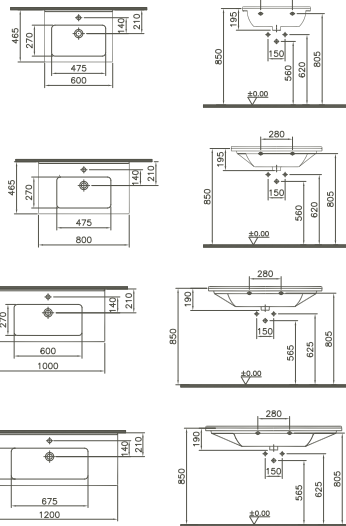

Möbelwaschtisch/Furniture washbasin

1 Hahnloch, mittig/1 central tap hole
mit Überlaufloch/with overflow hole

5407B003-0001	600 x 465 mm	18,3 kg
5408B003-0001	800 x 465 mm	21,4 kg
5479B003-0001	1000 x 465 mm	24,0 kg
5480B003-0001	1200 x 465 mm	30,7 kg

passende Waschtischunterschranke siehe S. 177/178
matching vanity units: see page 177/178