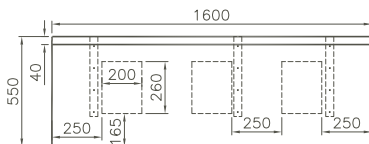

Konsolenplatte/Counter board

Material/Material:

MDF mit Echtholz furnier/MDF with real wood veneer

Plattenstärke/Board strenght:

40 mm/40 mm

inkl. Konsolenträger/bracket included

Ausstattung/Features:

mit verdeckter Befestigung/with concealed fixing