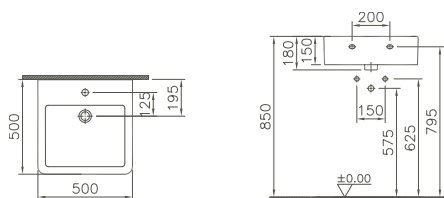

4077B003-0001 500 x 500 mm 18,8 kg