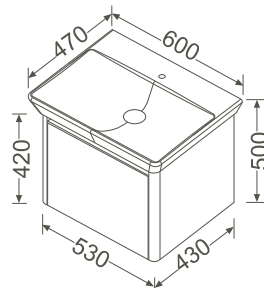

Waschtischunterschrank/ Vanity unit

Material/Material:

MDF, lackiert/MDF, varnished

Griffe/Handles:

Chrom/chromium

Typ/Type:

wandhängend/wall-mounted

Ausstattung/Features:

1 Auszug/1 drawer

530 x 430 x 420 mm 16,0 kg

81131	Weiß, matt, lackiert/ White, matt, varnished
81132	Panacotta creme, matt, lackiert/ Panacotta cream, matt, varnished
81133	Schilf, matt, lackiert/ Reed, matt, varnished
81134	Hellgrau, matt, lackiert/ Light grey, matt, varnished
81135	Dunkelgrau, matt, lackiert/ Dark grey, matt, varnished
81136	Weiß, hochglänzend, lackiert/ White, high gloss, varnished

passend zu Waschtisch/matching to washbasin:
#4451

630 x 430 x 420 mm 18,0 kg

81141	Weiß, matt, lackiert/ White, matt, varnished
81142	Panacotta creme, matt, lackiert/ Panacotta cream, matt, varnished
81143	Schilf, matt, lackiert/ Reed, matt, varnished
81144	Hellgrau, matt, lackiert/ Light grey, matt, varnished
81145	Dunkelgrau, matt, lackiert/ Dark grey, matt, varnished
81146	Weiß, hochglänzend, lackiert/ White, high gloss, varnished

passend zu Waschtisch/matching to washbasin:
#4452

830 x 430 x 420 mm 22,0 kg

81161	Weiß, matt, lackiert/ White, matt, varnished
81162	Panacotta creme, matt, lackiert/ Panacotta cream, matt, varnished
81163	Schilf, matt, lackiert/ Reed, matt, varnished
81164	Hellgrau, matt, lackiert/ Light grey, matt, varnished
81165	Dunkelgrau, matt, lackiert/ Dark grey, matt, varnished
81166	Weiß, hochglänzend, lackiert/ White, high gloss, varnished

passend zu Waschtisch/matching to washbasin:
#4454