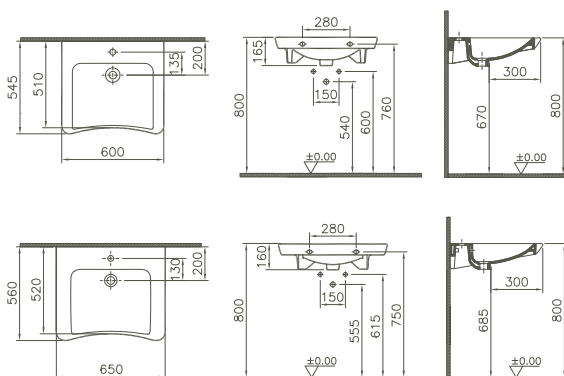

5289B603-0001	600 x 545/510 mm	18,0 kg
5291B603-0001	650 x 560/520 mm	18,9 kg

5289B603-0012	600 x 545/510 mm	18,0 kg
5291B603-0012	650 x 560/520 mm	18,9 kg

5289B603-0041	600 x 545/510 mm	18,0 kg
5291B603-0041	650 x 560/520 mm	18,9 kg

5289B603-0016	600 x 545/510 mm	18,0 kg
5291B603-0016	650 x 560/520 mm	18,9 kg