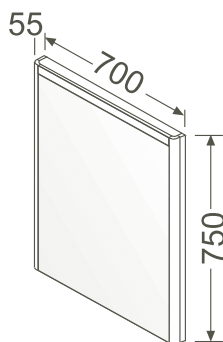

LED-Spiegel/LED mirror

mit horizontaler Beleuchtung/*with horizontal lighting*

Material/Material:

MDF, lackiert/*MDF, varnished*

Ausstattung/Features:

1 LED-Schalter/*1 LED switch*

T4

500 x 55 x 750 mm 13,0 kg