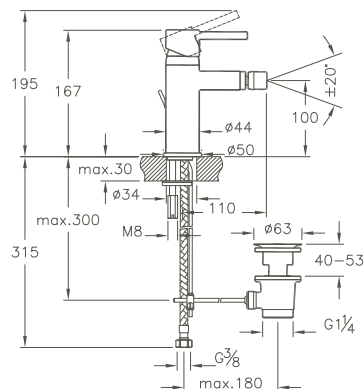

Minimax S, Einhand-Bidetmischer/Minimax S, Single lever bidet mixer

Einlochmontage/single-hole installation
Ausladung 110 mm/projection 110 mm
Höhe Auslauf 100 mm/height of the spout 100 mm
Kugelgelenk-Luftsprudler mit Durchflussregler/ball-joint aerator with flow regulator
Durchflussbegrenzer max. 5 l/min./max. 5 l/min. water flow rate
Kartusche mit keramischen Dichtscheiben/cartridge with ceramic seal discs
Temperaturbegrenzung individuell einstellbar/temperature limiter individually adjustable
flexible Anschlüsse/flexible connection hose
Montage-Set inkl./installation set incl.
mit Ablaufgarnitur G 1 1/4" (nur für Bidets mit Überlauf geeignet)/with pop-up waste G 1 1/4" (only suitable for bidets with overflow)
Oberfläche Chrom/Surface chrome

A41988EKM	50 x 135 x 167/195 mm	1,7 kg