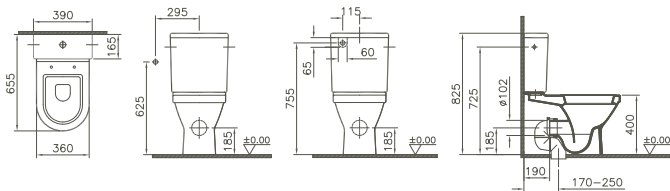

Keramischer Aufsatzspülkasten/ Ceramic cistern

mit Geberit dual-flush Innengarnitur/
including Geberit dual-flush mechanism
für 2-Mengen-Auslösung (3/6 l Funktion)/3/6 l function
Sichtteile verchromt/visible parts chromium plated
Anschluss seitlich möglich/lateral connection possible

5422L003-5042	385 x 165 x 425 mm	17,2 kg