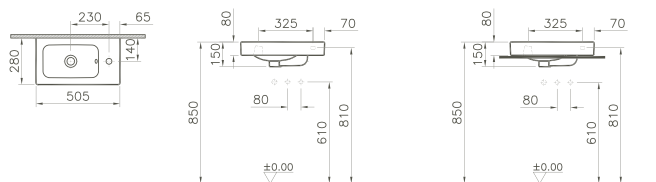

5870B003-0001

505 x 280 mm

9,2 kg