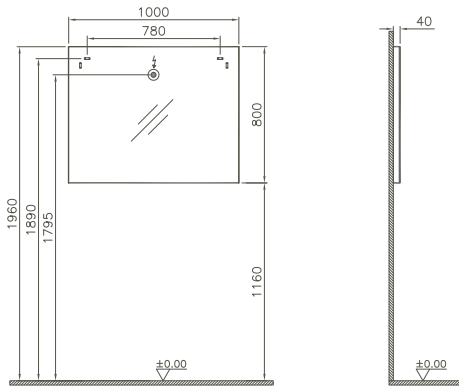

Ausstattung/Features:

2x 9,6 Watt LED-Beleuchtung/*2x 9,6 W LED lighting*
1 Schalter unten/*1 switch down*

58269					1000 x 40 x 800 mm	12,0 kg
58270					1200 x 40 x 800 mm	15,0 kg

LED-Leuchtspiegel/LED Light mirror
mit LED Ambiente-Beleuchtung oben und unten/
with LED ambience lighting up and down