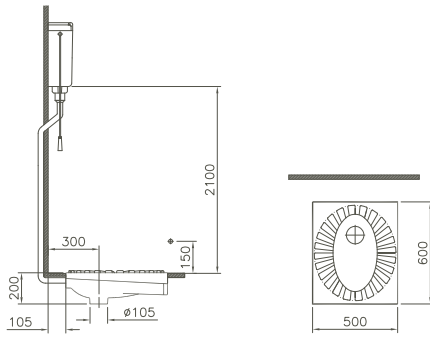

5950L003-0054   500 x 600 x 200 mm   21,1 kg