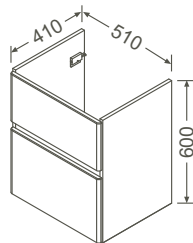

MDF und Thermofolie/MDF and thermofoil

Typ/Type:

wandhängend/wall-mounted

Ausstattung/Features:

2 Auszüge/2 drawers

Griffe integriert/Handles integrated

510 x 410 x 600 mm

25,0 kg