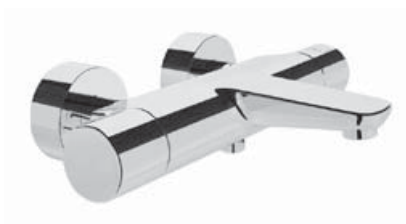

**X-Line, Thermostat-Wannenfüll- und Brausearmatur/
X-Line, Thermostatic bath and shower mixer**

Wandmontage/wall mounted
Ausladung 208 mm/projection 208 mm
Stichmaß 150 mm/center distance 150 mm
Kunststoff-Luftsprudler M 24 x 1/silicon aerator M 24 x 1
Thermostatkartusche/thermostatic cartridge
Sicherheitsstoptaste bei 38° C/safety stop button at 38° C
automatischer Stopp bei Kaltwasserunterbruch/automatic stop when cold water cut off
automatische Umstellung Wanne/Brause/automatic diverter valve
Brauseabgang G 1/2"/shower outlet G 1/2"
eigensicher gegen Rückfließen/protected against backflow
Oberfläche Chrom/Surface chrome

A47097EKM	225 x 200 x 115/153 mm	2,2 kg