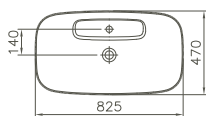

5882B403-0041	Wei/White	825 x 470 mm	15,7 kg
5882B401-0041	Wei Matt/ White matt	825 x 470 mm	15,7 kg
5882B420-0041	Taupe Matt/ Taupe matt	825 x 470 mm	15,7 kg
5882B483-0041	Schwarz Matt/ Black matt	825 x 470 mm	15,7 kg