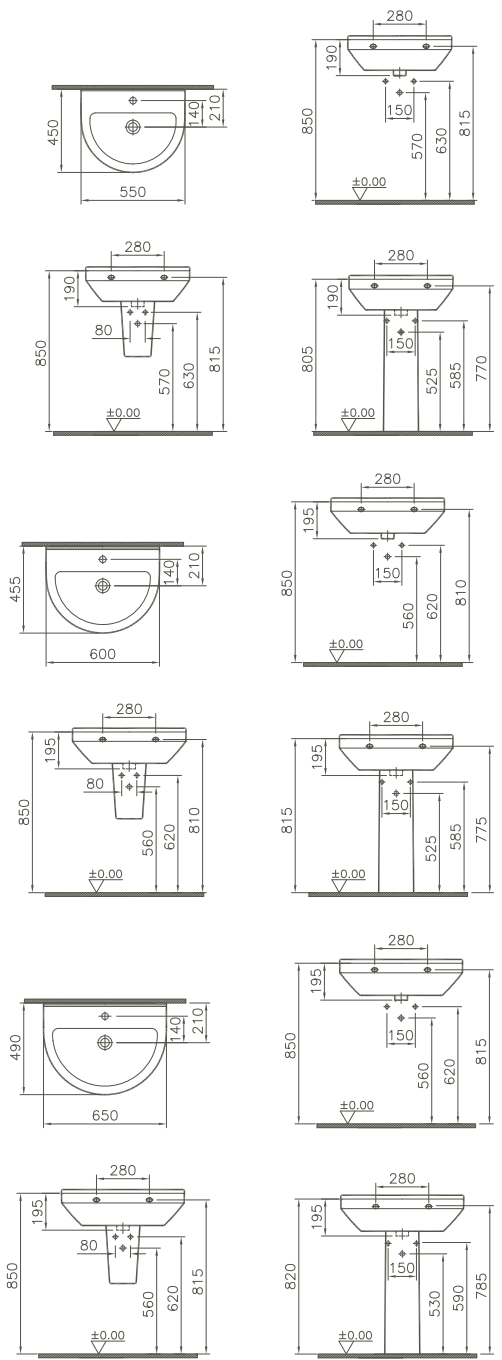

5301L003-0001	550 x 450 mm	15,0 kg
	5302L003-0001	600 x 455 mm	17,3 kg
	5303L003-0001	650 x 490 mm	19,9 kg
	5301L003-0041	550 x 450 mm	15,0 kg
	5302L003-0041	600 x 455 mm	17,3 kg
	5303L003-0041	650 x 490 mm	19,9 kg
	5301L003-0012	550 x 450 mm	15,0 kg
	5302L003-0012	600 x 455 mm	17,3 kg
	5303L003-0012	650 x 490 mm	19,9 kg
	5301L003-0016	550 x 450 mm	15,0 kg
	5302L003-0016	600 x 455 mm	17,3 kg
	5303L003-0016	650 x 490 mm	19,9 kg