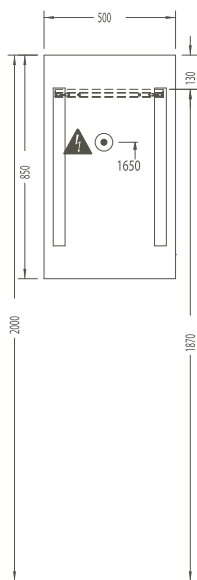

1 Schalter rechts/1 switch right

350 x 35 x 900 mm 10,0 kg

Options

Leuchtspiegel/Mirror

mit vertikaler Beleuchtung links und rechts/
with vertical lighting, left and right

Material/Material:

Rückwand Melamin, weiß/*Back panel white melamine*