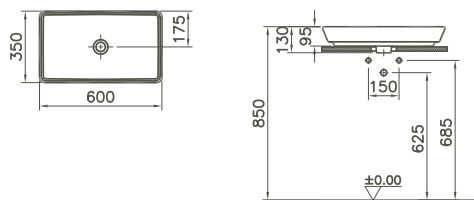

geschliffen/ground
ohne Überlaufloch/without overflow hole
ohne Hahnlochbank/without tap hole

4461B003-0016 600 x 350 mm 9,5 kg

Halbsäule/Semi pedestal

inkl. Federbefestigung/incl. spring fixing

4456B003-0156 7,4 kg