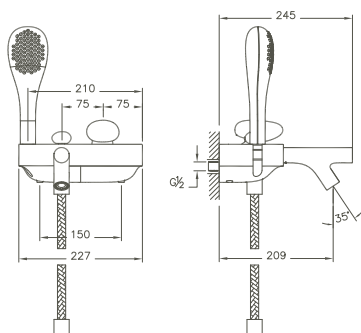

A41802EXP	230 x 220 x 250 mm	6,4 kg

passend zu Badewanne Istanbul/matches Istanbul bathtub:
5300