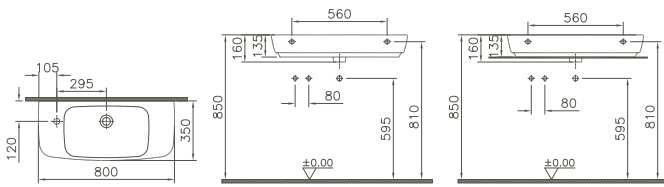

4389B003-0997 800 x 350 mm 17,5 kg

4389B003-0921 800 x 350 mm 17,5 kg

4389B003-0012 800 x 350 mm 17,5 kg

4389B003-0673 800 x 350 mm 17,5 kg

Aufsatzschale/Countertop bowl

geschliffen/ground
ohne Überlaufloch/without overflow hole
ohne Hahnlochbank/without tap hole