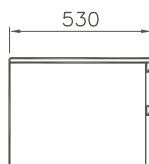

Griffe/Handles:

integriert/integrated
 Schwarz matt/Black *matt*

Typ/Type:

wandhängend/wall-mounted

Ausstattung/Features:

2 Vollauszüge/2 *full drawers*

 **400 x 530 x 410 mm** 25,0 kg

58274 Korpus Schwarz, matt/Corpus *Black, matt*
 Front Eiche, Struktur/Front *oak, structure*