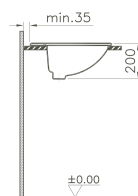

6030B003-0001

600 x 465 mm

9,1 kg