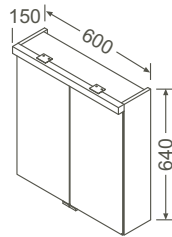

600 x 150 x 640 mm 18,0 kg

82601 Weiß, hochglänzend, Dekor/
White, high gloss, decor

82602 Anthrazit, hochglänzend, Dekor/
Anthracite, high gloss, decor

82603 Marone Trüffel, Dekor/
Chestnut truffle, decor

800 x 150 x 640 mm 19,0 kg

82701 Weiß, hochglänzend, Dekor/
White, high gloss, decor

82702 Anthrazit, hochglänzend, Dekor/
Anthracite, high gloss, decor

82703 Marone Trüffel, Dekor/
Chestnut truffle, decor

1000 x 150 x 640 mm 20,0 kg

82801 Weiß, hochglänzend, Dekor/
White, high gloss, decor

82802 Anthrazit, hochglänzend, Dekor/
Anthracite, high gloss, decor

82803 Marone Trüffel, Dekor/
Chestnut truffle, decor