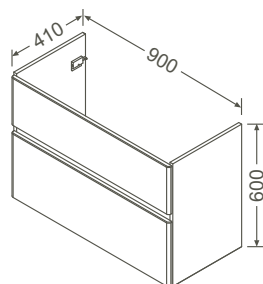

700 x 410 x 600 mm

28,0 kg

82411 Weiß, hochglänzend, Dekor/
White, high gloss, decor

82412 Anthrazit, hochglänzend, Dekor/
Anthracite, high gloss, decor

82413 Marone Trüffel, Dekor/
Chestnut truffle, decor

passend zu Waschtisch #5663/
matching to washbasin #5663