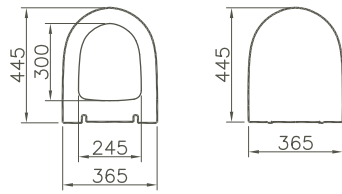

100-003-009	365 x 450 mm	3,4 kg