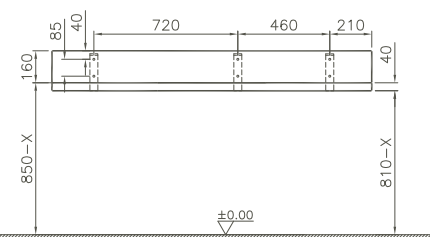

Konsolenplatte/Counter board

Material/Material:

MDF mit Echtholz furnier/MDF with real wood veneer

Plattenstärke/Board strenght:

40 mm/40 mm

inkl. Konsolenträger/bracket included

Ausstattung/Features:

mit verdeckter Befestigung/with concealed fixing