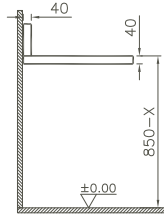

Konsolenplatte/Counter board

Material/Material:

MDF mit Echtholz furnier/MDF with real wood veneer

Plattenstärke/Board strenght:

40 mm/40 mm

inkl. Konsolenträger/bracket included

Ausstattung/Features:

mit verdeckter Befestigung/with concealed fixing