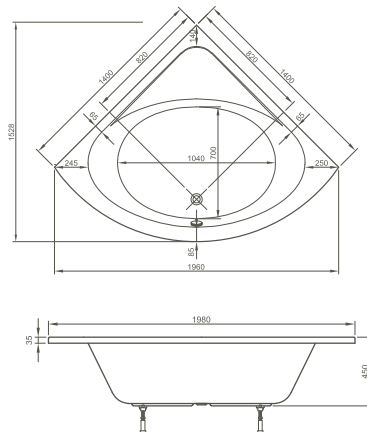

ohne Hahnlöcher/without tap holes

ohne Schürze/without panel

52290001000	1400 x 1400 x 450 mm	240 l	33,0 kg
-------------	----------------------	-------	---------

S50

Flache Duschwanne, quadratisch/Flat shower tray, square