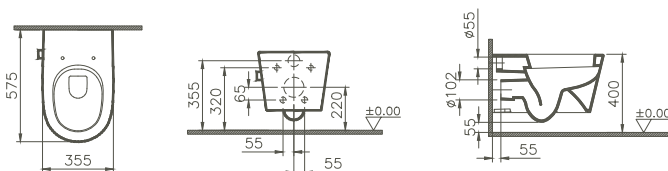

5173B003-0075	355 x 575 mm	32,3 kg
---------------	--------------	---------

5173B003-0090	355 x 575 mm	32,3 kg
mit Bidetfunktion/with bidet function		

Nest, Wand-WC/ Nest, Wall-hung WC

mit Bidetfunktion/with bidet function
mit integrierter Armatur (auf der rechten Seite)/
with integrated stop valve (on right side)
mit verdeckter Befestigung von oben (V-Fit)/
with concealed top fixing (V-Fit)
3/6 l Spülvolumen/3/6 l flush
Tiefspüler/Washdown