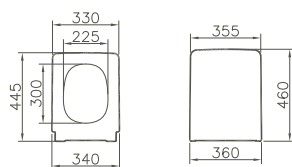

96-003-401	360 x 460 mm	3,4 kg

96-003R409	360 x 460 mm	3,4 kg