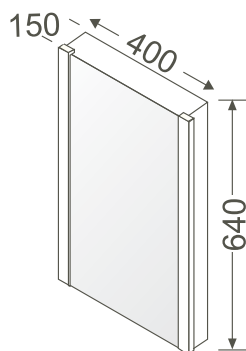

Spiegelschrank/Mirror cabinet

mit vertikaler Beleuchtung links/*with vertical lighting, left*

Material/Material:

MDF und Thermofolie/MDF and thermofoil

Ausstattung/Features:

- 1 Spiegeltür, beidseitig verspiegelt/
  1 mirror door reflective on both sides
- 1x 13 Watt Leuchtstoffröhre/1x 13 W fluorescent tube
- 1 Kosmetikspiegel/1 cosmetic mirror
- 1 Steckdose/1 power outlet
- 2 Glaseinlegeböden/2 glass shelves
- Türanschlag rechts/Door fixing right
- 1 Schalter oder Raumschaltung/1 switch or for room switching

									400 x 150 x 640 mm	13,0 kg
80326									Weiß, hochglänzend, Dekor/ <i>White, high gloss, decor</i>	
81505										
80327									Anthrazit, hochglänzend, Dekor/ <i>Anthracite, high gloss, decor</i>	
81506										
80534									Marone Trüffel, Dekor/ <i>Chestnut truffle, decor</i>	
80575