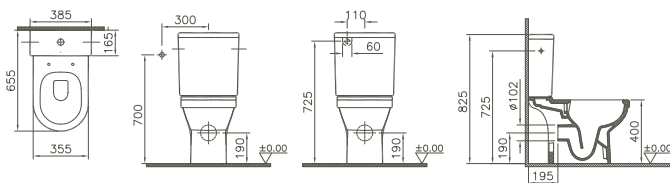

Vitra flush 2.0

WC-Stand-Kombination VitraAflush 2.0/Close-coupled WC combination VitraAflush 2.0

Stand-Tiefspül-WC und keramischer Aufsatzspülkasten/
Floor-standing WC and ceramic cistern

5746B003-0585 +		53,5 kg
5422L003-5042		

Stand-WC VitraAflush 2.0/Floor-standing WC VitraAflush 2.0

ohne Spülrand/rimless
3/6 l Spülvolumen/3/6 l flush
Tiefspüler/Washdown
Abgang horizontal/horizontal outlet

5746B003-0585	355 x 650 x 825 mm	36,3 kg

Keramischer Aufsatzspülkasten/ Ceramic cistern

mit Geberit-Dual-Flush-Innengarnitur/
including Geberit dual-flush mechanism
für 2-Mengen-Auslösung (3/6 l Funktion)/3/6 l function
Sichtteile verchromt/Visible parts chromium plated
Anschluss 3-seitig möglich/3 way connection possible

5422L003-5042	385 x 165 x 425 mm	17,2 kg