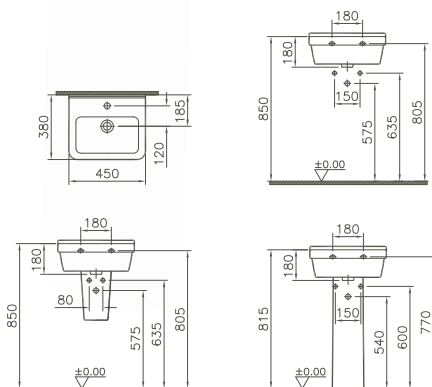

5308L003-0001	450 x 380 mm	12,7 kg

		5308L003-0012	450 x 380 mm	12,7 kg

		5308L003-0041	450 x 380 mm	12,7 kg

		5308L003-0016	450 x 380 mm	12,7 kg