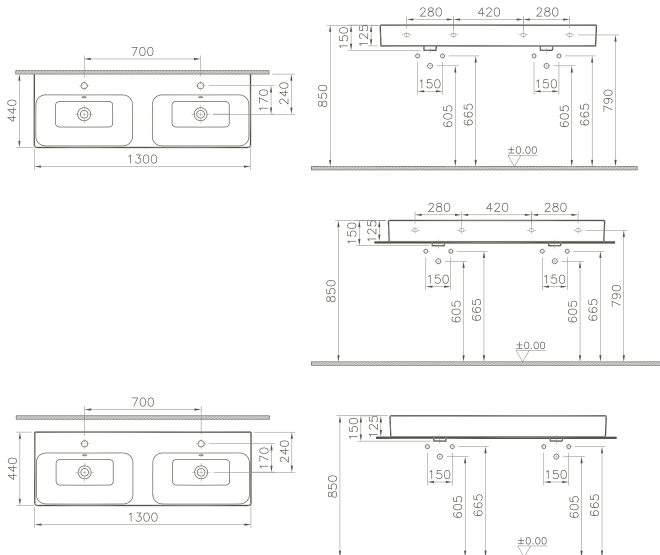

4433B003-0001	1300 x 440 mm	34,5 kg
	4433B003-0041	1300 x 440 mm	34,5 kg
	4433B003-0631	1300 x 440 mm	34,5 kg
	4433B003-0661	1300 x 440 mm	34,5 kg