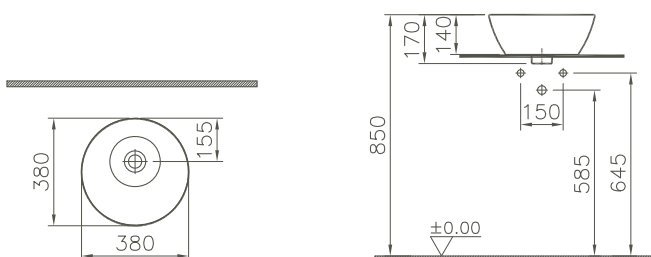

4421B003-0016	Ø 380 mm	7,6 kg