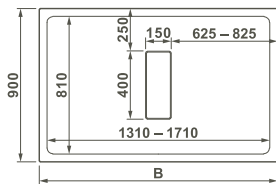

Ablaufabdeckung Acryl, weiß/Siphon cover acrylic, white

54740028000	1400 x 900 x 55 mm	24,0 kg
54800028000	1600 x 900 x 55 mm	27,0 kg
54290028000	1800 x 900 x 55 mm	33,0 kg

Ablaufabdeckung Edelstahl/Siphon cover stainless steel

54740029000	1400 x 900 x 55 mm	24,0 kg
54800029000	1600 x 900 x 55 mm	27,0 kg
54290029000	1800 x 900 x 55 mm	33,0 kg