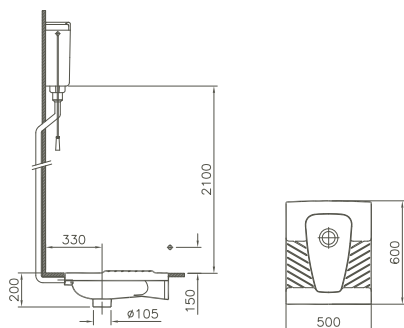

5951L003-0054	500 x 600 x 200 mm	21,6 kg