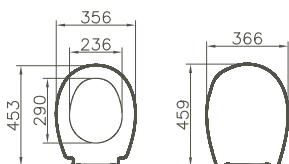

115-003-006	366 x 459 mm	3,5 kg