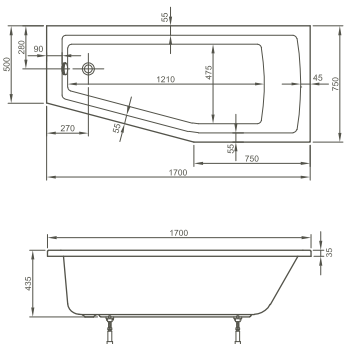

52770001000 1700 x 750/500 x 435 mm 186 l 20,0 kg