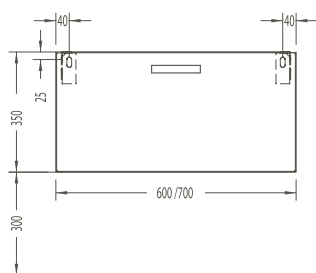

**Waschtischunterschrank für Konsolenplatte/
Vanity unit for counter board**

Material/Material:

MDF und Thermofolie/MDF and thermofoil

Griffe/Handles:

Aluminium/aluminium

Typ/Type:

wandhängend/wall-mounted

Ausstattung/Features:

1 Auszug mit Inneneinteilung/1 drawer with internal division

600 x 540 x 350 mm 25,0 kg

80097 Kirschbaum dunkel, Dekor/Cherry tree dark, decor

80333 Marone Trüffel, Dekor/Chestnut truffle, decor

700 x 540 x 350 mm 27,0 kg

80101 Kirschbaum dunkel, Dekor/Cherry tree dark, decor

80334 Marone Trüffel, Dekor/Chestnut truffle, decor