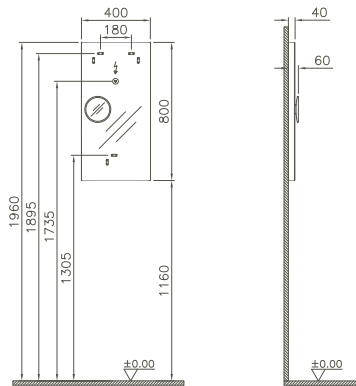

58271					400 x 40/60 x 800 mm	7,5 kg
58272					1000 x 40/60 x 800 mm	12,5 kg
58273					1200 x 40/60 x 800 mm	22,5 kg