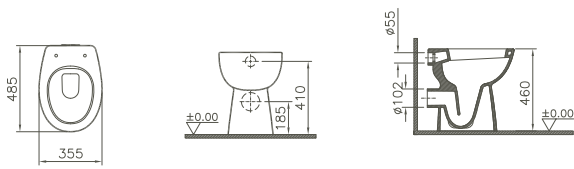

Sitzhöhe 480 mm (+6 cm) nach DIN 1385-6, DIN-EN 38, DIN 18040, DIN-EN 997/
 Seat height of 480 mm (+6 cm) compliant with DIN 1385-6, DIN-EN 38, DIN 18040, DIN-EN 997

VitrA hygiene

5814B603-0087 355 x 485 x 460 mm 24,8 kg