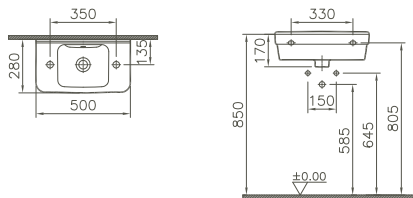

5344L003-0028	500 x 280 mm	11,9 kg

	5344L003-0029	500 x 280 mm	11,9 kg

	5344L003-0012	500 x 280 mm	11,9 kg