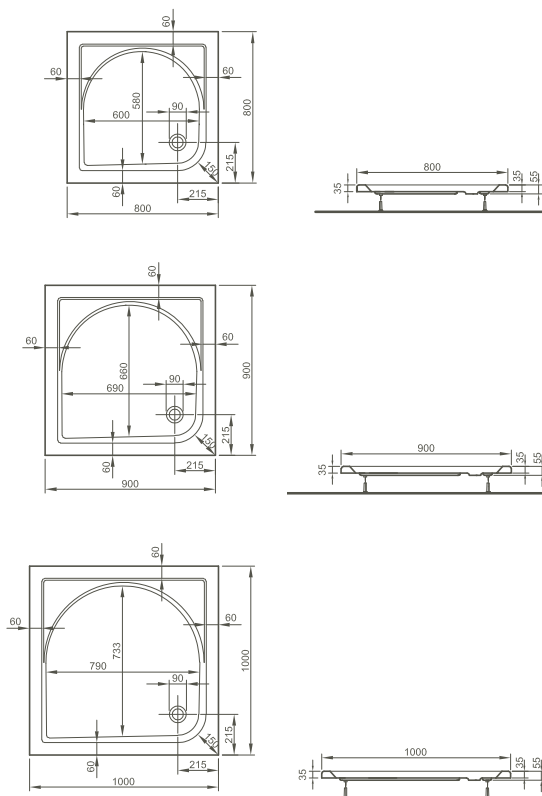

52850001000	800 x 800 x 55 mm	11,0 kg
52860001000	900 x 900 x 55 mm	14,0 kg
52930001000	1000 x 1000 x 55 mm	16,0 kg