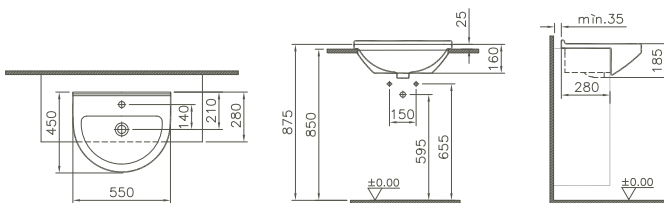

5307B003-0001	550 x 450 mm	15,0 kg