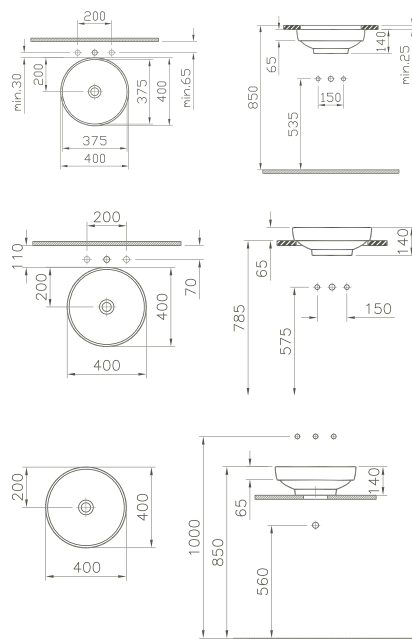

4334B003-1361	Wei/White	Ø 375/Ø 400	6,3 kg
4334B070-0016	Schwarz/Black	Ø 375/Ø 400	6,3 kg
4334B043-0016	Terracotta, blau/ Terracotta, blue	Ø 375/Ø 400	6,3 kg
4334B049-0016	Terracotta, türkis/ Terracotta, turquoise	Ø 375/Ø 400	6,3 kg
4334B071-0016	Platinum/Platinum	Ø 375/Ø 400	6,3 kg
4334B072-0016	Gold/Gold	Ø 375/Ø 400	6,3 kg
4334B073-0016	Kupfer/Copper	Ø 375/Ø 400	6,3 kg

4334B403-1361	Wei/White	Ø 375/Ø 400	6,3 kg
4334B470-0016	Schwarz/Black	Ø 375/Ø 400	6,3 kg