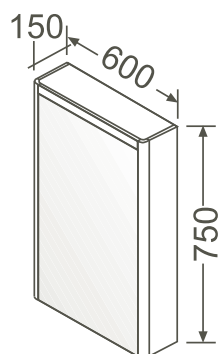

600 x 150 x 750 mm 22,0 kg

81891		Weiß, matt, lackiert/ <i>White, matt, varnished</i>
81961		
81892		Panacotta creme, matt, lackiert/ <i>Panacotta cream, matt, varnished</i>
81962		
81893		Schilf, matt, lackiert/ <i>Reed, matt, varnished</i>
81963		
81894		Hellgrau, matt, lackiert/ <i>Light grey, matt, varnished</i>
81964		
81895		Dunkelgrau, matt, lackiert/ <i>Dark grey, matt, varnished</i>
81965		
81896		Weiß, hochglänzend, lackiert/ <i>White, high gloss, varnished</i>
81966		

600 x 150 x 750 mm 22,0 kg

81901		Weiß, matt, lackiert/ <i>White, matt, varnished</i>
81971		
81902		Panacotta creme, matt, lackiert/ <i>Panacotta cream, matt, varnished</i>
81972		
81903		Schilf, matt, lackiert/ <i>Reed, matt, varnished</i>
81973		
81904		Hellgrau, matt, lackiert/ <i>Light grey, matt, varnished</i>
81974		
81905		Dunkelgrau, matt, lackiert/ <i>Dark grey, matt, varnished</i>
81975		
81906		Weiß, hochglänzend, lackiert/ <i>White, high gloss, varnished</i>
81976