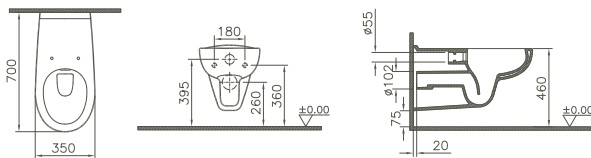

5810B603-0075	350 x 700 mm	31,4 kg