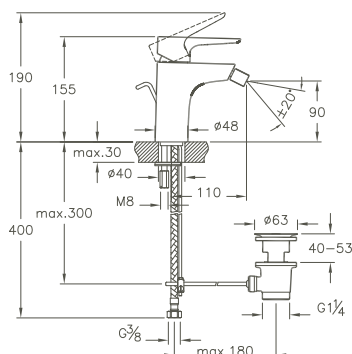

A42323EKM	48 x 145 x 155/190 mm	2,0 kg