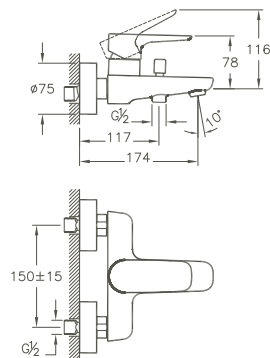

**X-Line, Einhand-Spültischmischer/
X-Line, Single lever kitchen mixer**

Einlochmontage/single-hole installation
Ausladung 149 mm/projection 149 mm
Höhe Auslauf 242 mm/height of the spout 242 mm
Auslauf 360° drehbar/swivel spout 360° pivotable
Caché Kunststoff-Luftsprudler/caché silicon aerator
Durchflussbegrenzer max. 5 l/min./max. 5 l/min. water flow rate
Kartusche mit keramischen Dichtscheiben/cartridge with ceramic seal discs
Temperaturbegrenzung individuell einstellbar/temperature limiter individually adjustable
flexible Anschlüsse/flexible connection hose
Montage-Set inkl./installation set incl.
Armatur kann mit Griff rechts- oder linksseitig montiert werden/handle can be used either as right sided or left sided
ohne Ablaufgarnitur G 3/8"/without pop-up waste G 3/8"
Oberfläche Chrom/Surface chrome

A42115EKM	111/149 x 180/240 x 393 mm	1,7 kg