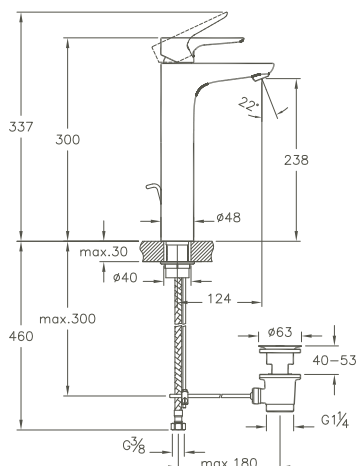

X-Line, Einhand-Waschtischmischer für freistehende Aufsatzwaschtische/X-Line, Single lever basin mixer for freestanding countertop washbasins

Einlochmontage/single-hole installation
Ausladung 124 mm/projection 124 mm
Höhe Auslauf 238 mm/height of the spout 238 mm
Kunststoff-Luftsprudler/silicon aerator
Durchflussbegrenzer max. 5 l/min./max. 5 l/min. water flow rate
Kartusche mit keramischen Dichtscheiben/cartridge with ceramic seal discs
Temperaturbegrenzung individuell einstellbar/temperature limiter individually adjustable
flexible Anschlüsse/flexible connection hose
Montage-Set inkl./installation set incl.
Siphon-Set ist im Lieferumfang nicht enthalten/the siphon kit is not included in the scope of delivery
ohne Ablaufgarnitur/without pop-up waste
Oberfläche Chrom/Surface chrome

A42326EKM 48 x 170 x 300/337 mm 2,9 kg