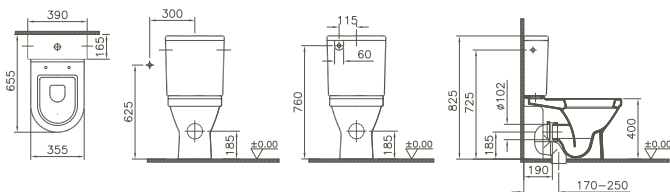

Keramischer Aufsatzspülkasten/ Ceramic cistern

mit Geberit-Dual-Flush-Innengarnitur/
including Geberit dual-flush mechanism
für 2-Mengen-Auslösung (3/6 l Funktion)/3/6 l function
Sichtteile verchromt/Visible parts chromium plated
Anschluss 3-seitig möglich/3 way connection possible

5422L003-5042	385 x 165 x 425 mm	17,2 kg