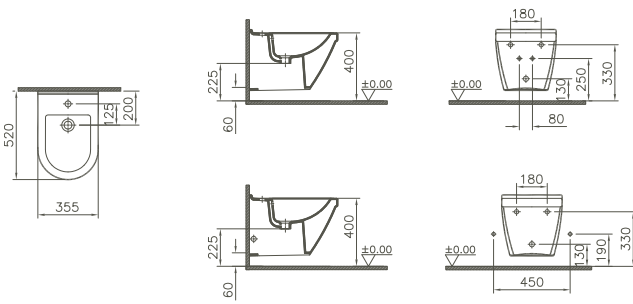

5324L003-0288	355 x 520 mm	21,1 kg

	5324L003-0290	355 x 520 mm	21,1 kg