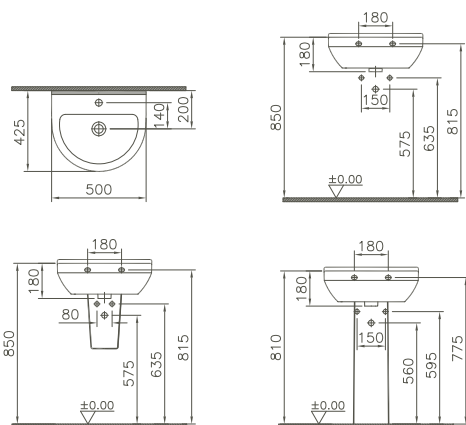

5313L003-0001   500 x 425 mm   14,2 kg