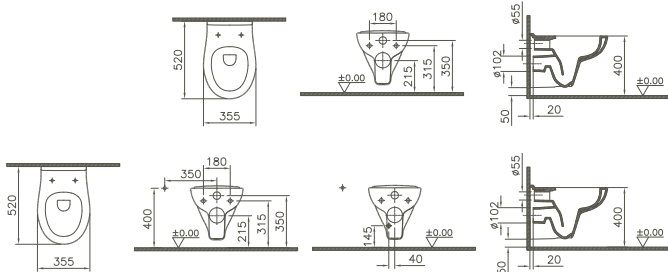

7741B003-0075 355 x 520 mm 21,1 kg

7741B003-0850 355 x 520 mm 21,2 kg
mit Bidetfunktion/with bidet function