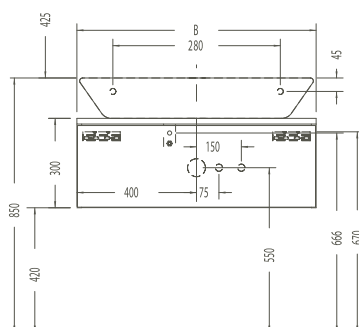

Ausstattung/Features:

1 Ausschnitt mittig für Waschtisch/1 cut-out hole in the middle
1 Auszug/1 drawer

600 x 450 x 300 mm

19,0 kg

80497 Weiß, hochglänzend, Dekor/
White, high gloss, decor

80498 Anthrazit, hochglänzend, Dekor/
Anthracite, high gloss, decor

80569 Marone Trüffel, Dekor/
Chestnut truffle, decor

passend zu Waschtischen/matching to washbasins:
#4381, #4382, #4383

800 x 450 x 300 mm

24,0 kg

80273 Weiß, hochglänzend, Dekor/
White, high gloss, decor

80274 Anthrazit, hochglänzend, Dekor/
Anthracite, high gloss, decor

80522 Marone Trüffel, Dekor/
Chestnut truffle, decor

passend zu Waschtischen/matching to washbasins:
#4381, #4382, #4383, #4384

1200 x 450 x 300 mm

33,0 kg

80277 Weiß, hochglänzend, Dekor/
White, high gloss, decor

80278 Anthrazit, hochglänzend, Dekor/
Anthracite, high gloss, decor

80523 Marone Trüffel, Dekor/
Chestnut truffle, decor

passend zu Waschtischen/matching to washbasins:
#4381, #4382, #4383, #4384, #4391