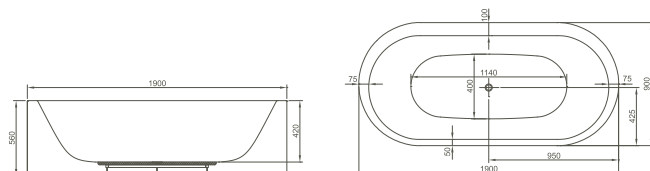

mit Hydromassage-System / with Hydromassage-system:

Fußgestell vormontiert / With legs pre-installed

Ab- und Überlaufgarnitur Multiplex inkl. / With Multiplex waste and overflow

ohne Desinfektionsanlage / without disinfection system

53000006300   System Aqua Soft / System Aqua Soft

mit Desinfektionsanlage / with disinfection system

mit Whirlsystem / with whirlsystem

53000069000   System Aqua Maxi / System Aqua Maxi

53000071000   System Duo Soft / System Duo Soft

53000073000   System Duo Soft, mit Unterwasserbeleuchtung / System Duo Soft, with underwater spotlight

53000085000   System Duo Maxi / System Duo Maxi

53000087000   System Duo Maxi, mit Unterwasserbeleuchtung / System Duo Maxi, with underwater lighting