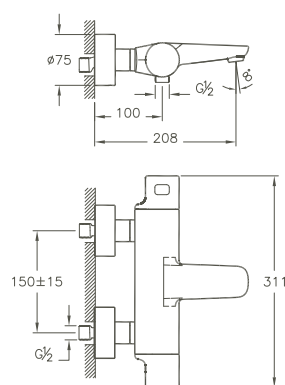

**X-Line, Thermostat-Wannenfüll- und Brausearmatur/
X-Line, Thermostatic bath and shower mixer**

Wandmontage/wall mounted
Ausladung 208 mm/projection 208 mm
Stichmaß 150 mm/center distance 150 mm
Kunststoff-Luftsprudler M 24 x 1/silicon aerator M 24 x 1
Thermostatkartusche/thermostatic cartridge
Sicherheitsstoptaste bei 38° C/safety stop button at 38° C
automatischer Stopp bei Kaltwasserunterbruch/automatic stop when cold water cut off
automatische Umstellung Wanne/Brause/automatic diverter valve
Brauseabgang G 1/2"/shower outlet G 1/2"
eigensicher gegen Rückfließen/protected against backflow
Oberfläche Chrom/Surface chrome

A47097EKM	225 x 200 x 115/153 mm	2,2 kg