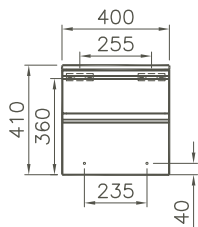

Griffe/Handles:

integriert/integrated
 Schwarz matt/Black *matt*

Typ/Type:

wandhängend/wall-mounted

Ausstattung/Features:

2 Vollauszüge/2 *full drawers*

 **400 x 530 x 410 mm** 25,0 kg

58274 Korpus Schwarz, matt/Corpus *Black, matt*
 Front Eiche, Struktur/Front *oak, structure*