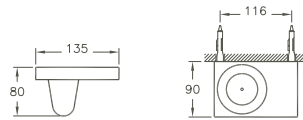

Zahnbürstenhalter/ Toothbrush holder

A48017EXP