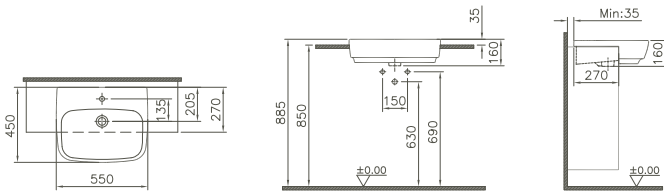

4390B003-0001	550 x 450 mm	14,2 kg