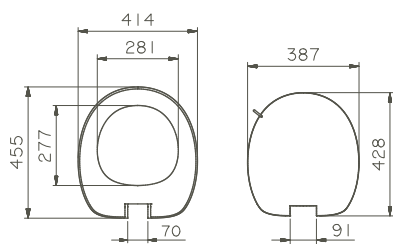

66-003-109	414 x 455 mm	2,7 kg

66-003-009	414 x 455 mm	2,7 kg