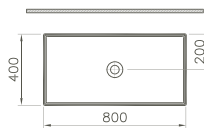

89005	800 x 400 mm	15,0 kg