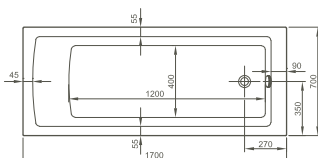

Wassertiefe 320 mm (Ablauf bis Unterkante Überlauf)/

Water depth 320 mm (from outlet to bottom line of the overflow)

ohne Hahnlöcher/without tap holes

ohne Schürze/without panel

52530001000	1700 x 700 x 435 mm	192 l	21,0 kg
-------------	---------------------	-------	---------