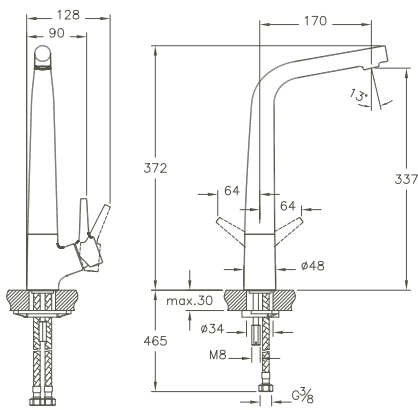

**Nest Trendy, Einhand-Spültischmischer/
Nest Trendy, Single lever kitchen mixer**

Einlochmontage/single-hole installation
Ausladung 170 mm/projection 170 mm
Höhe Auslauf 337 mm/height of the spout 337 mm
Auslauf 360° drehbar/swivel spout 360° pivotable
Caché Kunststoff-Luftsprudler/caché silicon aerator
Durchflussbegrenzer max. 5 l/min./max. 5 l/min. water flow rate
Kartusche mit keramischen Dichtscheiben/cartridge with ceramic seal discs
Temperaturbegrenzung individuell einstellbar/temperature limiter individually adjustable
flexible Anschlüsse/flexible connection hose
Montage-Set inkl./installation set incl.
Armatur kann mit Griff rechts- oder linksseitig montiert werden/handle can be used either as right sided or left sided
ohne Ablaufgarnitur G 3/8"/without pop-up waste G 3/8"
Oberfläche Chrom/Surface chrome

A42114EKM	48 x 220 x 372 mm	2,6 kg