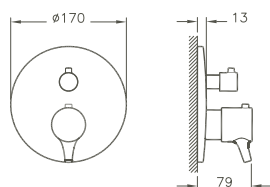

A42275EKM	Nest Trendy	0,9 kg
-----------	-------------	--------

**V-Box, 3-Wege Umsteller/ V-Box, 3-way diverter**Unterputzmontage/*concealed installation***Fertigmontageset/ Set for final installation**Set bestehend aus Griff, Hülse und Rosette/*set including lever, sleeve and rosette*Oberfläche Chrom/*Surface chrome*