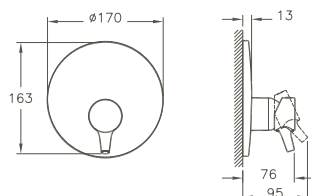

A42269EKM	Nest Trendy	0,9 kg
-----------	-------------	--------

**V-Box, Thermostat-Brausearmatur/
V-Box, Thermostatic shower mixer**

Unterputzmontage/*concealed installation*

Fertigmontageset/*Set for final installation*