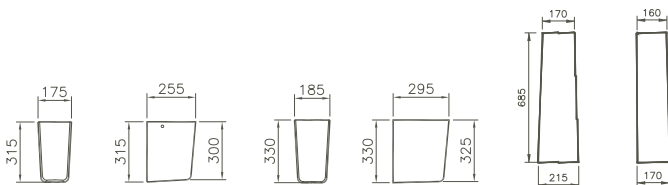

Standsäule/Floor-standing pedestal

für Handwaschbecken und Waschtisch/
for cloakroom basin and washbasin

5529L003-0156	13,7 kg

passende Waschtische/*matching washbasins*
5500, # 5501, # 5502, # 5503, # 5504