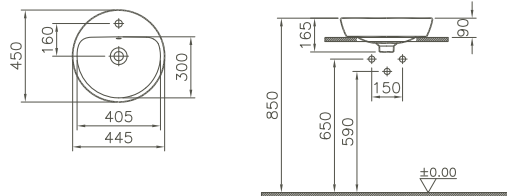

5941B003-0001	445 x 450 mm	9,7 kg
	5941B003-0973	445 x 450 mm	9,7 kg
	5941B003-0041	445 x 450 mm	9,7 kg
	5941B003-0937	445 x 450 mm	9,7 kg