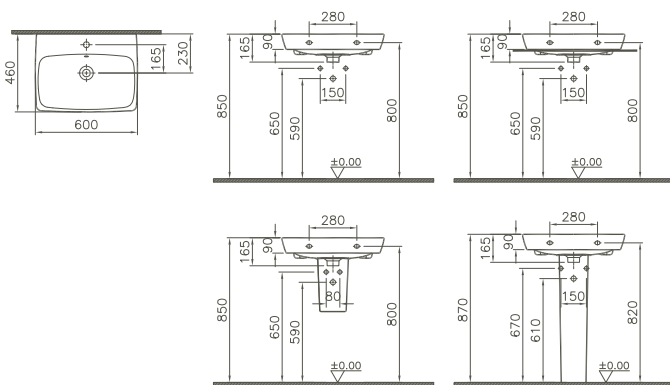

Waschtisch/ Washbasin

1 Hahnloch, mittig/1 central tap hole

	5662B003-0001	600 x 460 mm	16,4 kg
	5662B003-0041	600 x 460 mm	16,4 kg
	5662B003-0973	600 x 460 mm	16,4 kg
	5662B003-0937	600 x 460 mm	16,4 kg

passende Waschtischunterschränke siehe S. 174/
matching vanity units: see page 174

Waschtisch/ Washbasin

1 Hahnloch, mittig/1 central tap hole

	5663B003-0001	800 x 460 mm	20,8 kg
	5663B003-0041	800 x 460 mm	20,8 kg
	5663B003-0973	800 x 460 mm	20,8 kg
	5663B003-0937	800 x 460 mm	20,8 kg

passende Waschtischunterschränke siehe S. 174/
matching vanity units: see page 174