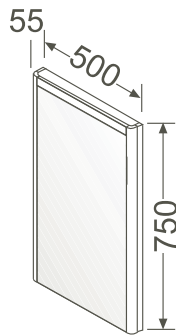

LED-Spiegel/LED mirror

mit horizontaler Beleuchtung/*with horizontal lighting*

Material/Material:

MDF, lackiert/*MDF, varnished*

Ausstattung/Features:

1 LED-Schalter/*1 LED switch*

T4

500 x 55 x 750 mm 13,0 kg