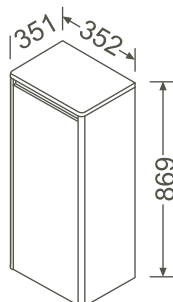

Halbhochschrank/Low cabinet

Material/Material:

MDF, lackiert/MDF, varnished

Griffe/Handles:

Chrom/chromium

Typ/Type:

wandhängend/wall-mounted

Ausstattung/Features:

1 Abdeckplatte/1 cover plate

1 Tür/1 door

2 Glaseinlegeböden/2 glass shelves

Türanschlag links oder rechts möglich/

Door fixing left/right on option

		352 x 221 x 869 mm	26,0 kg
81291		Weiß, matt, lackiert/ White, matt, varnished	
81296		White, matt, varnished	
81292		Panacotta creme, matt, lackiert/ Panacotta cream, matt, varnished	
81297		Panacotta cream, matt, varnished	
81293		Schilf, matt, lackiert/ Reed, matt, varnished	
81298		Reed, matt, varnished	
81294		Hellgrau, matt, lackiert/ Light grey, matt, varnished	
81299		Light grey, matt, varnished	
81295		Dunkelgrau, matt, lackiert/ Dark grey, matt, varnished	
81300		Dark grey, matt, varnished	
81666		Weiß, hochglänzend, lackiert/ White, high gloss, varnished	
81676		White, high gloss, varnished	

		352 x 351 x 869 mm	28,0 kg
81301		Weiß, matt, lackiert/ White, matt, varnished	
81306		White, matt, varnished	
81302		Panacotta creme, matt, lackiert/ Panacotta cream, matt, varnished	
81307		Panacotta cream, matt, varnished	
81303		Schilf, matt, lackiert/ Reed, matt, varnished	
81308		Reed, matt, varnished	
81304		Hellgrau, matt, lackiert/ Light grey, matt, varnished	
81309		Light grey, matt, varnished	
81305		Dunkelgrau, matt, lackiert/ Dark grey, matt, varnished	
81310		Dark grey, matt, varnished	
81686		Weiß, hochglänzend, lackiert/ White, high gloss, varnished	
81696		White, high gloss, varnished