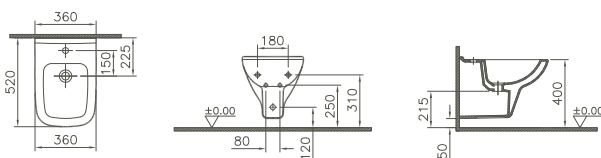

5508L003-1046	360 x 520 mm	17,8 kg