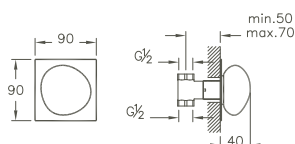

A41813EXP 500/750 x 260 x 230 mm 4,8 kg

passend zu Badewanne Istanbul/matches Istanbul bathtub:
 # 5299, # 5300

Unterputz-Absperrventil/Built-in stop valve

R 1/2" / R 1/2"
 Rosette 100 x 100 mm/Rosette 100 x 100 mm
 Kartusche mit keramischen Dichtscheiben (1/4-Drehung)/
 Cartridge with ceramic seal discs (1/4 turn)
 Oberfläche Chrom/Surface chrome