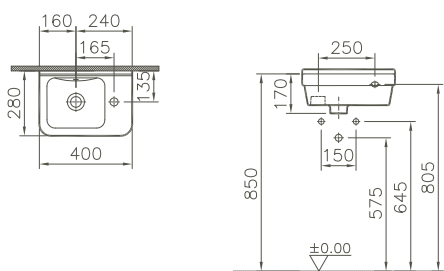

Handwaschbecken/Cloakroom basin

mit Überlaufloch/with overflow hole

5343L003-0029	400 x 280 mm	9,0 kg

5343L003-0012	400 x 280 mm	9,0 kg