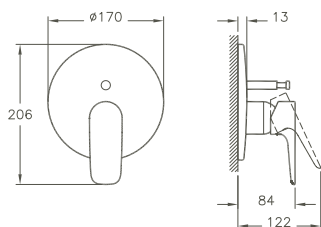

A42264EKM	X-Line	0,9 kg