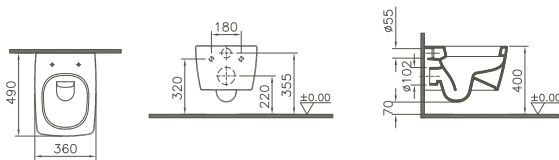

5671B003-0075   360 x 490 mm   24,6 kg