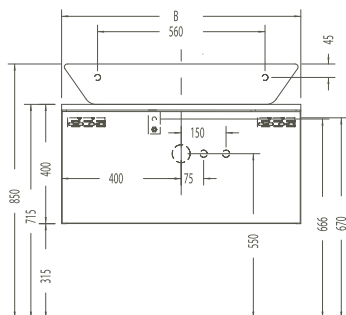

Ausstattung/*Features:*

1 Ausschnitt mittig für Waschtisch/*1 cut-out hole in the middle*
1 Auszug/*1 drawer*

Shift

600 x 350 x 400 mm 18,0 kg

80458 Weiß, hochglänzend, Dekor/
White, high gloss, decor

80459 Anthrazit, hochglänzend, Dekor/
Anthracite, high gloss, decor

80563 Marone Trüffel, Dekor/
Chestnut truffle, decor

passend zu Waschtischen #4388, #4389/
matching to washbasins #4388, #4389

800 x 350 x 400 mm 23,0 kg

80249 Weiß, hochglänzend, Dekor/
White, high gloss, decor

80467 Anthrazit, hochglänzend, Dekor/
Anthracite, high gloss, decor

80565 Marone Trüffel, Dekor/
Chestnut truffle, decor

passend zu Waschtischen #4388, #4389/
matching to washbasins #4388, #4389

1200 x 350 x 400 mm 31,0 kg

80470 Weiß, hochglänzend, Dekor/
White, high gloss, decor

80471 Anthrazit, hochglänzend, Dekor/
Anthracite, high gloss, decor

80566 Marone Trüffel, Dekor/
Chestnut truffle, decor

passend zu Waschtischen #4388, #4389/
matching to washbasins #4388, #4389