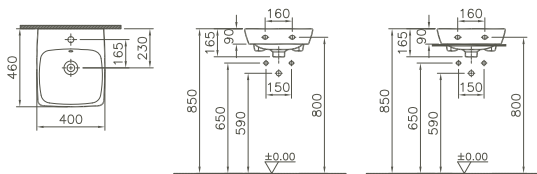

	5660B003-0001	400 x 460 mm	10,9 kg
	5660B003-0041	400 x 460 mm	10,9 kg
	5660B003-0973	400 x 460 mm	10,9 kg
	5660B003-0937	400 x 460 mm	10,9 kg

Waschtisch/ Washbasin

1 Hahnloch, mittig/1 central tap hole