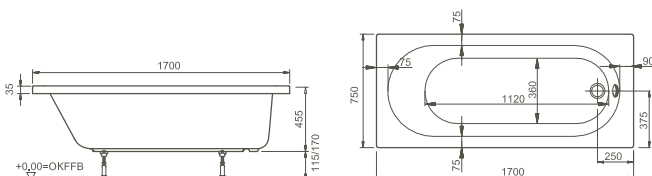

mit Hydromassage-System/with Hydromassage-system:

Fußgestell vormontiert/With legs pre-installed

Ab- und Überlaufgarnitur Multiplex inkl./

With Multiplex waste and overflow

ohne Desinfektionsanlage/without disinfection system

50710063000 System Aqua Soft/System Aqua Soft

50710064000 System Aqua Soft, mit Ab- und Überlaufgarnitur Multiplex Trio mit integriertem Wanneneinlauf/System Aqua Soft, with Multiplex Trio combined water inlet, overflow and waste

mit Desinfektionsanlage/with disinfection system

mit Whirlsystem/with whirlsystem

50710065000 System Aqua Maxi/ System Aqua Maxi

50710066000 System Aqua Maxi, mit Ab- und Überlaufgarnitur Multiplex Trio mit integriertem Wanneneinlauf/System Aqua Maxi, with Multiplex Trio combined water inlet, overflow and waste