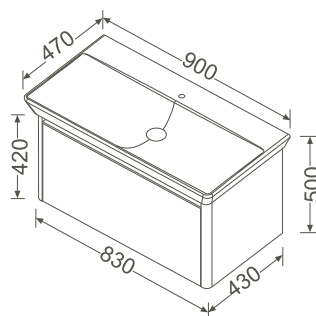

Waschtischunterschrank/ Vanity unit

Material/Material:

MDF, lackiert/MDF, varnished

Griffe/Handles:

Chrom/chromium

Typ/Type:

wandhängend/wall-mounted

Ausstattung/Features:

1 Auszug/1 drawer

530 x 430 x 420 mm 16,0 kg

81131	Weiß, matt, lackiert/ White, matt, varnished
81132	Panacotta creme, matt, lackiert/ Panacotta cream, matt, varnished
81133	Schilf, matt, lackiert/ Reed, matt, varnished
81134	Hellgrau, matt, lackiert/ Light grey, matt, varnished
81135	Dunkelgrau, matt, lackiert/ Dark grey, matt, varnished
81136	Weiß, hochglänzend, lackiert/ White, high gloss, varnished

passend zu Waschtisch/matching to washbasin:
#4451

630 x 430 x 420 mm 18,0 kg

81141	Weiß, matt, lackiert/ White, matt, varnished
81142	Panacotta creme, matt, lackiert/ Panacotta cream, matt, varnished
81143	Schilf, matt, lackiert/ Reed, matt, varnished
81144	Hellgrau, matt, lackiert/ Light grey, matt, varnished
81145	Dunkelgrau, matt, lackiert/ Dark grey, matt, varnished
81146	Weiß, hochglänzend, lackiert/ White, high gloss, varnished

passend zu Waschtisch/matching to washbasin:
#4452

830 x 430 x 420 mm 22,0 kg

81161	Weiß, matt, lackiert/ White, matt, varnished
81162	Panacotta creme, matt, lackiert/ Panacotta cream, matt, varnished
81163	Schilf, matt, lackiert/ Reed, matt, varnished
81164	Hellgrau, matt, lackiert/ Light grey, matt, varnished
81165	Dunkelgrau, matt, lackiert/ Dark grey, matt, varnished
81166	Weiß, hochglänzend, lackiert/ White, high gloss, varnished

passend zu Waschtisch/matching to washbasin:
#4454