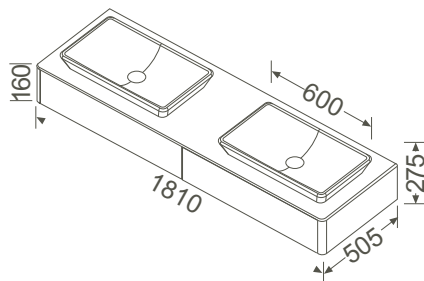

Waschtischunterschrank/ Vanity unit

zur Verwendung mit zwei Waschtischen/
for use with two wash basins

Material/Material:

MDF, lackiert/MDF, varnished

Griffe/Handles:

Chrom/chromium

Typ/Type:

wandhängend/wall-mounted

Ausstattung/Features:

2 Ausschnitte (rechts/links) für Waschtische/
2 cut-out holes (left/right)
2 Auszüge/2 drawers

1810 x 505 x 160 mm 57,0 kg

81231	Weiß, matt, lackiert/ White, matt, varnished
81232	Panacotta creme, matt, lackiert/ Panacotta cream, matt, varnished
81233	Schilf, matt, lackiert/ Reed, matt, varnished
81234	Hellgrau, matt, lackiert/ Light grey, matt, varnished
81235	Dunkelgrau, matt, lackiert/ Dark grey, matt, varnished
81236	Weiß, hochglänzend, lackiert/ White, high gloss, varnished

passend zu Waschtischen/matching to washbasins:
#4461

LED-Spiegel/LED mirror

Material/Material:

Rückwand MDF, lackiert/back panel MDF, varnished

Typ/Type:

horizontale oder vertikale Montage/
can be mounted horizontally or vertically

Ausstattung/Features:

1 x 21 Watt LED/1x 21 W LED
1 LED-Schalter/1 LED switch

900 x 34 x 450 mm 15,0 kg

81951	Weiß, matt, lackiert/ White, matt, varnished
81952	Panacotta creme, matt, lackiert/ Panacotta cream, matt, varnished
81953	Schilf, matt, lackiert/ Reed, matt, varnished
81954	Hellgrau, matt, lackiert/ Light grey, matt, varnished
81955	Dunkelgrau, matt, lackiert/ Dark grey, matt, varnished
81956	Weiß, hochglänzend, lackiert/ White, high gloss, varnished