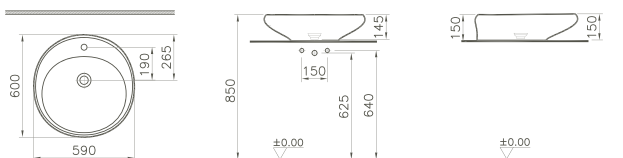

4261B403-0041	605 x 615 mm	22,5 kg
---------------	--------------	---------

4261B403-0871	605 x 615 mm	22,5 kg
---------------	--------------	---------

Aufsatzwaschtisch/Countertop washbasin

ohne Überlaufloch/without overflow hole
mit Hahnloch/with tap hole