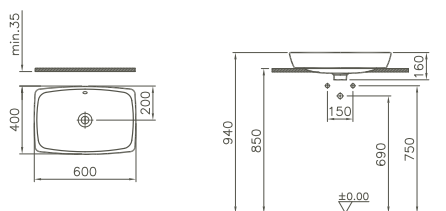

	5667B003-1083	465 x 365 mm/ 500 x 400 mm	12,6 kg
--	---------------	-------------------------------	---------

Aufsatzschale/ Countertop bowl

Rückseite glasiert/back side glazed
ohne Hahnlochbank/without tap hole