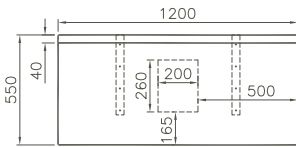

Konsolenplatte/Counter board

Material/Material:

MDF mit Echtholz furnier/MDF with real wood veneer

Plattenstärke/Board strenght:

40 mm/40 mm

inkl. Konsolenträger/bracket included

Ausstattung/Features:

mit verdeckter Befestigung/with concealed fixing