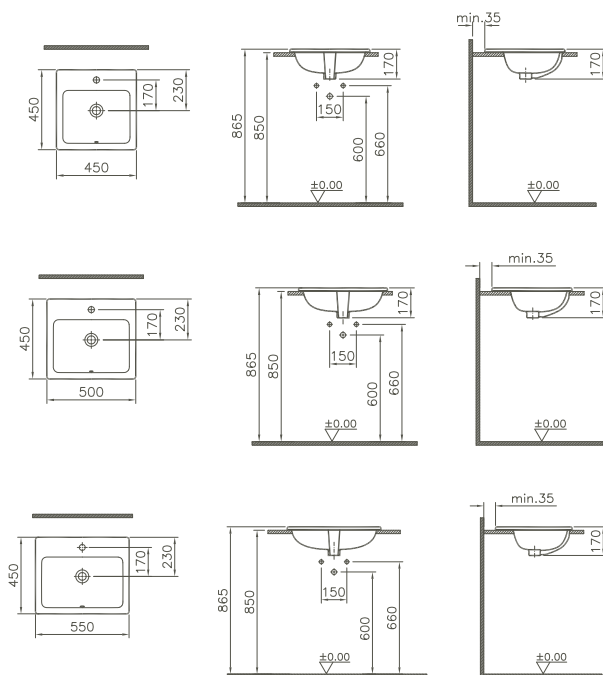

Code	Dimensions	Weight
5463B003-0001	450 x 450 mm	8,8 kg
5464B003-0001	500 x 450 mm	9,4 kg
5465B003-0001	550 x 450 mm	10,0 kg