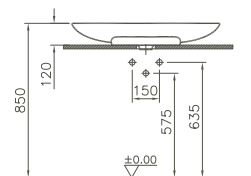

5882B403-0041	Wei/White	825 x 470 mm	15,7 kg
5882B401-0041	Wei Matt/ White matt	825 x 470 mm	15,7 kg
5882B420-0041	Taupe Matt/ Taupe matt	825 x 470 mm	15,7 kg
5882B483-0041	Schwarz Matt/ Black matt	825 x 470 mm	15,7 kg