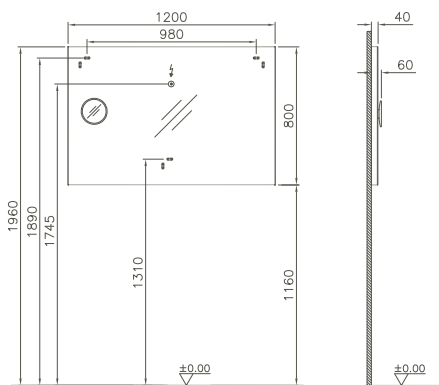

58271					400 x 40/60 x 800 mm	7,5 kg
58272					1000 x 40/60 x 800 mm	12,5 kg
58273					1200 x 40/60 x 800 mm	22,5 kg