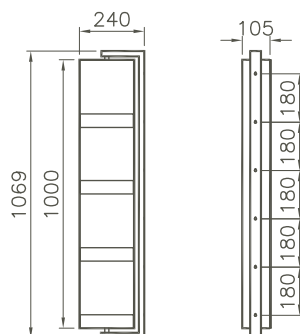

205 x 190 x 1000/1069 mm	13,0 kg
58276	Korpus Schwarz, matt / <i>Corpus Black, matt</i> Rückwand Eiche, Struktur und Spiegel / <i>Back wall oak, structure and mirror</i>