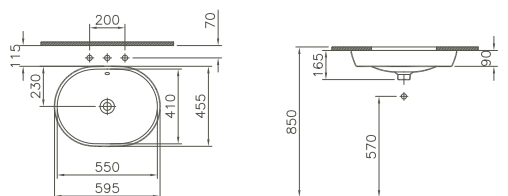

5942B003-1082	595 x 455 mm/ 550 x 410 mm	10,7 kg

	5942B003-1083	595 x 455 mm/ 550 x 410 mm	10,7 kg