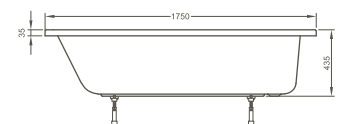

Wassertiefe 320 mm (Ablauf bis Unterkante Überlauf)/

Water depth 320 mm (from outlet to bottom line of the overflow)

ohne Hahnlöcher/without tap holes

ohne Schürze/without panel

54200001000 1750 x 700 x 435 mm 192 l 21,5 kg