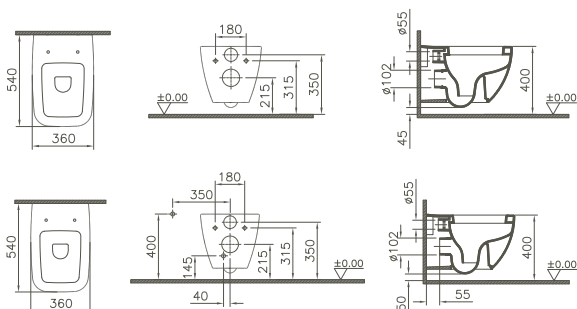

VitrA flush 2.0

7742B003-0075 360 x 540 mm 30,9 kg

7742B003-0090 360 x 540 mm 30,9 kg
mit Bidetfunktion/with bidet function

Wand-WC / Wall-hung WC

mit verdeckter Befestigung von oben (V-Fit)/
with concealed top fixing (V-Fit)
3/6 l Spülvolumen/3/6 l flush
Tiefspüler/Washdown