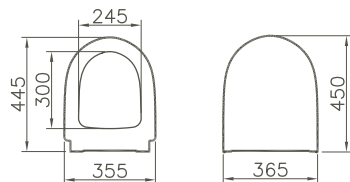

86-003-401	365 x 450 mm	2,9 kg

86-003R409	365 x 450 mm	2,9 kg