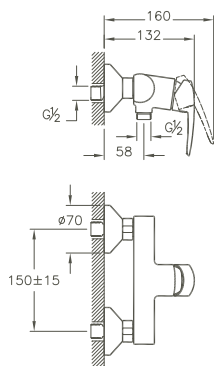

A40953EKM	220 x 180 x 104/133 mm	2,1 kg
-----------	------------------------	--------

**Dynamic S, Einhebel-Brausearmatur/
Dynamic S, Single lever shower mixer**

Wandmontage/*wall mounted*
 Stichmaß 150 mm/*center distance 150 mm*
 Kartusche mit Durchflussbegrenzer/*cartridge with flow restrictor*
 Brauseabgang G 1/2" /*shower outlet G 1/2"*
 eigensicher gegen Rückfließen/*protected against backflow*
 Oberfläche Chrom/*Surface chrome*