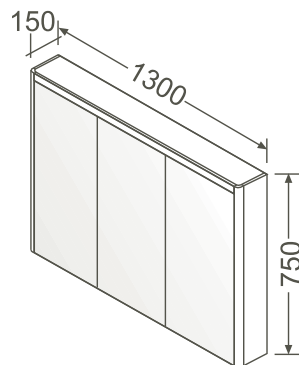

1300 x 150 x 750 mm 40,0 kg

81941		Weiß, matt, lackiert/ <i>White, matt, varnished</i>
82011		<i>White, matt, varnished</i>
81942		Panacotta creme, matt, lackiert/ <i>Panacotta cream, matt, varnished</i>
82012		<i>Panacotta cream, matt, varnished</i>
81943		Schilf, matt, lackiert/ <i>Reed, matt, varnished</i>
82013		<i>Reed, matt, varnished</i>
81944		Hellgrau, matt, lackiert/ <i>Light grey, matt, varnished</i>
82014		<i>Light grey, matt, varnished</i>
81945		Dunkelgrau, matt, lackiert/ <i>Dark grey, matt, varnished</i>
82015		<i>Dark grey, matt, varnished</i>
81946		Weiß, hochglänzend, lackiert/ <i>White, high gloss, varnished</i>
82016		<i>White, high gloss, varnished</i>