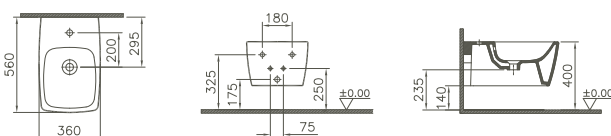

5675B003-0288   360 x 560 mm   26,4 kg