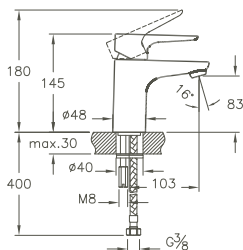

**X-Line, Einhand-Waschtischmischer (kurz)/
X-Line, Single lever basin mixer (short)**

Einlochmontage/single-hole installation
Ausladung 103 mm/projection 103 mm
Höhe Auslauf 83 mm/height of the spout 83 mm
Kunststoff-Luftsprudler/silicon aerator
Durchflussbegrenzer max. 5 l/min./max. 5 l/min. water flow rate
Kartusche mit keramischen Dichtscheiben/cartridge with ceramic seal discs
Temperaturbegrenzung individuell einstellbar/temperature limiter individually adjustable
flexible Anschlüsse/flexible connection hose
Montage-Set inkl./installation set incl.
Siphon-Set ist im Lieferumfang nicht enthalten/the siphon kit is not included in the scope of delivery
ohne Ablaufgarnitur/without pop-up waste
Oberfläche Chrom/Surface chrome

A42386EKM	48 x 140 x 145/180 mm	1,5 kg

**X-Line, Einhand-Waschtischmischer (kurz)/
X-Line, Single lever basin mixer (short)**

Einlochmontage/single-hole installation
Ausladung 103 mm/projection 103 mm
Höhe Auslauf 83 mm/height of the spout 83 mm
Kunststoff-Luftsprudler/silicon aerator
Durchflussbegrenzer max. 5 l/min./max. 5 l/min. water flow rate
Kartusche mit keramischen Dichtscheiben/cartridge with ceramic seal discs
Temperaturbegrenzung individuell einstellbar/temperature limiter individually adjustable
flexible Anschlüsse/flexible connection hose
Montage-Set inkl./installation set incl.
Siphon-Set ist im Lieferumfang nicht enthalten/the siphon kit is not included in the scope of delivery
mit Ablaufgarnitur G 1 1/4" (nur für Becken mit Überlauf geeignet)/with pop-up waste G 1 1/4" (only suitable for basins with overflow)
Oberfläche Chrom/Surface chrome

A42387EKM	48 x 140 x 145/180 mm	1,9 kg