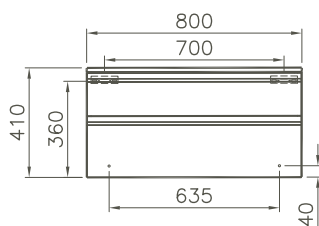

Griffe/Handles:

integriert/integrated
 Schwarz matt/Black *matt*

Typ/Type:

wandhängend/wall-mounted

Ausstattung/Features:

2 Vollauszüge/2 *full drawers*

 **400 x 530 x 410 mm** 25,0 kg

58274 Korpus Schwarz, matt/Corpus *Black, matt*
 Front Eiche, Struktur/Front *oak, structure*