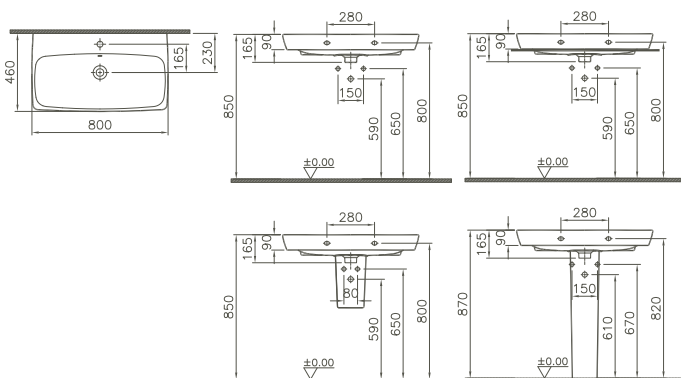

Waschtisch/ Washbasin

1 Hahnloch, mittig/1 central tap hole

	5662B003-0001	600 x 460 mm	16,4 kg
	5662B003-0041	600 x 460 mm	16,4 kg
	5662B003-0973	600 x 460 mm	16,4 kg
	5662B003-0937	600 x 460 mm	16,4 kg

passende Waschtischunterschränke siehe S. 174/
matching vanity units: see page 174