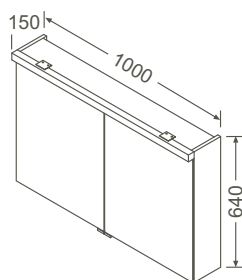

600 x 150 x 640 mm 18,0 kg

82601 Weiß, hochglänzend, Dekor/
White, high gloss, decor

82602 Anthrazit, hochglänzend, Dekor/
Anthracite, high gloss, decor

82603 Marone Trüffel, Dekor/
Chestnut truffle, decor

800 x 150 x 640 mm 19,0 kg

82701 Weiß, hochglänzend, Dekor/
White, high gloss, decor

82702 Anthrazit, hochglänzend, Dekor/
Anthracite, high gloss, decor

82703 Marone Trüffel, Dekor/
Chestnut truffle, decor

1000 x 150 x 640 mm 20,0 kg

82801 Weiß, hochglänzend, Dekor/
White, high gloss, decor

82802 Anthrazit, hochglänzend, Dekor/
Anthracite, high gloss, decor

82803 Marone Trüffel, Dekor/
Chestnut truffle, decor