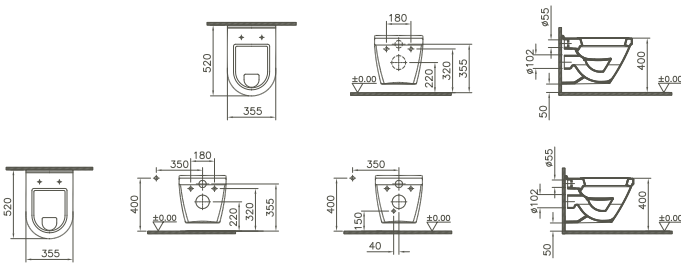

5319L003-0075	355 x 520 mm	24,5 kg
	5319L003-0850	355 x 520 mm mit Bidetfunktion/<i>with bidet function</i>	24,5 kg