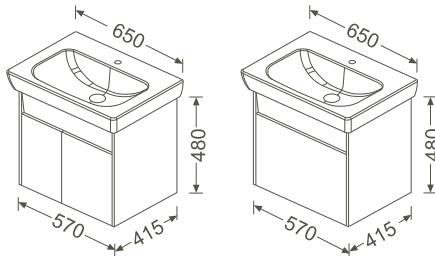

Waschtischunterschrank/ Vanity unit

Material/Material:
MDF und Thermofolie/MDF and thermofoil

Griffe/Handles:
integriert/integrated

Typ/Type:
wandhängend/wall-mounted

570 x 415 x 480 mm 16,4|20,0 kg

82101 Weiß, hochglänzend, Dekor/
White, high gloss, decor

82111

82102 Anthrazit, hochglänzend, Dekor/
Anthracite, high gloss, decor

82112

82103 Kirschbaum dunkel, Dekor/
Cherry tree dark, decor

82113

82105 Hazienda schwarz, Dekor/
Hazienda black, decor

82115

passend zu Waschtisch #5522/
matching to washbasin #5522

Waschtischunterschrank/ Vanity unit

Material/Material:
MDF und Thermofolie/MDF and thermofoil

Griffe/Handles:
integriert/integrated

Typ/Type:
wandhängend/wall-mounted

770 x 415 x 480 mm 19,4|24,0 kg

82121 Weiß, hochglänzend, Dekor/
White, high gloss, decor

82131

82122 Anthrazit, hochglänzend, Dekor/
Anthracite, high gloss, decor

82132

82123 Kirschbaum dunkel, Dekor/
Cherry tree dark, decor

82133

82125 Hazienda schwarz, Dekor/
Hazienda black, decor

82135

passend zu Waschtisch #5523/
matching to washbasin #5523