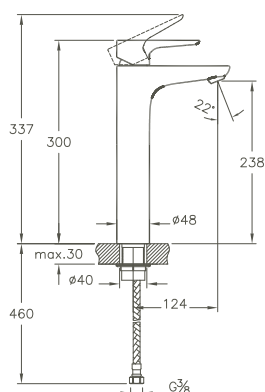

X-Line, Einhand-Waschtischmischer für freistehende Aufsatzwaschtische/X-Line, Single lever basin mixer for freestanding countertop washbasins

Einlochmontage/single-hole installation
Ausladung 124 mm/projection 124 mm
Höhe Auslauf 238 mm/height of the spout 238 mm
Kunststoff-Luftsprudler/silicon aerator
Durchflussbegrenzer max. 5 l/min./max. 5 l/min. water flow rate
Kartusche mit keramischen Dichtscheiben/cartridge with ceramic seal discs
Temperaturbegrenzung individuell einstellbar/temperature limiter individually adjustable
flexible Anschlüsse/flexible connection hose
Montage-Set inkl./installation set incl.
Siphon-Set ist im Lieferumfang nicht enthalten/the siphon kit is not included in the scope of delivery
ohne Ablaufgarnitur/without pop-up waste
Oberfläche Chrom/Surface chrome

A42322EKM 48 x 170 x 300/337 mm 2,7 kg