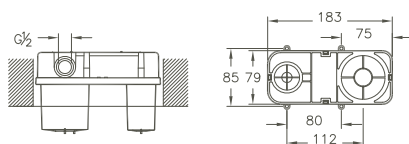

A42230EKM	183 x 115 x 79/85 mm	0,7 kg