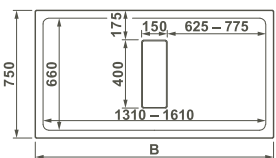

Ablaufabdeckung Acryl, weiß/Siphon cover acrylic, white

54730032000	1400 x 750 x 55 mm	22,0 kg
54790032000	1600 x 750 x 55 mm	24,5 kg
54640032000	1700 x 750 x 55 mm	25,5 kg

Ablaufabdeckung Edelstahl/Siphon cover stainless steel

54730033000	1400 x 750 x 55 mm	22,0 kg
54790033000	1600 x 750 x 55 mm	24,5 kg
54640033000	1700 x 750 x 55 mm	25,5 kg