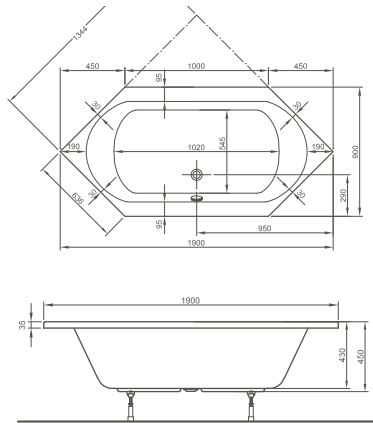

52670001000	1900 x 900 x 450 mm	195 l	26,0 kg