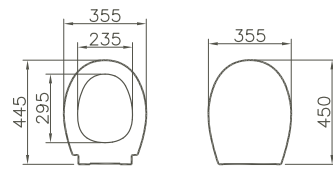

84-003-011	355 x 450 mm	2,5 kg

84-003R019	355 x 450 mm	2,5 kg