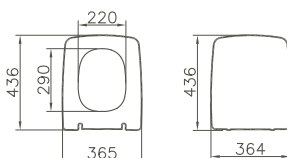

102-003-009	365 x 440 mm	3,4 kg