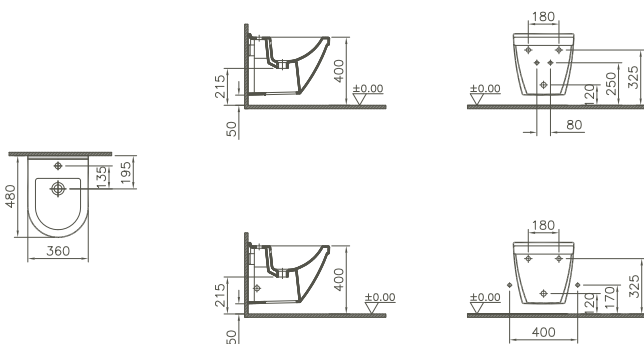

5420L003-0288	360 x 480 mm	20,7 kg

	5420L003-0290	360 x 480 mm	20,7 kg