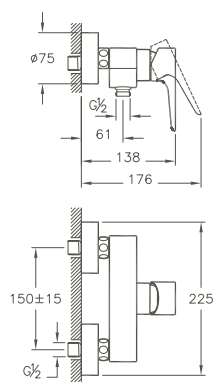

X-Line, Einhebel-Brausearmatur/ X-Line, Single lever shower mixer

Wandmontage/wall mounted
Stichmaß 150 mm/center distance 150 mm
Kartusche mit Durchflussbegrenzer/cartridge with flow restrictor
Temperaturbegrenzung individuell einstellbar/temperature limiter individually adjustable
Brauseabgang G 1/2"/shower outlet G 1/2"
eigensicher gegen Rückfließen/protected against backflow
Oberfläche Chrom/Surface chrome

A42378EKM	225 x 138/176 x 155 mm	1,9 kg