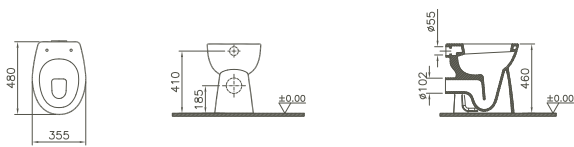

5815B603-0087   355 x 480 x 460   27,3 kg