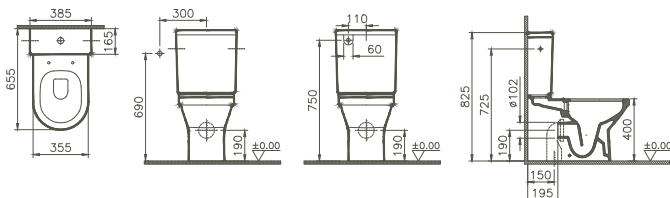

WC-Stand-Kombination VitraAflush 2.0/Close-coupled WC combination VitraAflush 2.0

Stand-Tiefspül-WC und keramischer Aufsatzspülkasten/
Floor-standing WC and ceramic cistern

5745B003-0075 +		51,2 kg
5422L003-5042		

Stand-WC VitraAflush 2.0/Floor-standing WC VitraAflush 2.0

ohne Spülrand/rimless
3/6 l Spülvolumen/3/6 l flush
Tiefspüler/Washdown
Abgang horizontal/horizontal outlet

5745B003-0075	355 x 650 x 825 mm	34,0 kg

Keramischer Aufsatzspülkasten/ Ceramic cistern

mit Geberit-Dual-Flush-Innengarnitur/
including Geberit dual-flush mechanism
für 2-Mengen-Auslösung (3/6 l Funktion)/3/6 l function
Sichtteile verchromt/Visible parts chromium plated
Anschluss 3-seitig möglich/3 way connection possible

5422L003-5042	385 x 165 x 425 mm	17,2 kg

WC-Stand-Kombination VitraAflush 2.0/Close-coupled WC combination VitraAflush 2.0

Stand-Tiefspül-WC und keramischer Aufsatzspülkasten/
Floor-standing WC and ceramic cistern

5746B003-0585 +		53,5 kg
5422L003-5042		

Stand-WC VitraAflush 2.0/Floor-standing WC VitraAflush 2.0

ohne Spülrand/rimless
3/6 l Spülvolumen/3/6 l flush
Tiefspüler/Washdown
Abgang horizontal/horizontal outlet

5746B003-0585	355 x 650 x 825 mm	36,3 kg

Keramischer Aufsatzspülkasten/ Ceramic cistern

mit Geberit-Dual-Flush-Innengarnitur/
including Geberit dual-flush mechanism
für 2-Mengen-Auslösung (3/6 l Funktion)/3/6 l function
Sichtteile verchromt/Visible parts chromium plated
Anschluss 3-seitig möglich/3 way connection possible

5422L003-5042	385 x 165 x 425 mm	17,2 kg