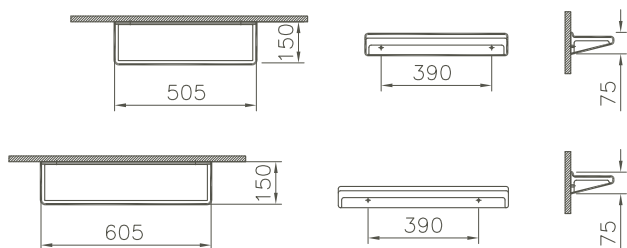

Ablage aus Keramik/Ceramic shelf

S50

5326B003-0156	505 x 150 mm	3,3 kg
5327B003-0156	605 x 150 mm	5,1 kg

Möbelwaschtisch/Furniture washbasin

mit Überlaufloch/*with overflow hole*
1 Hahnloch, mittig/*1 central tap hole*