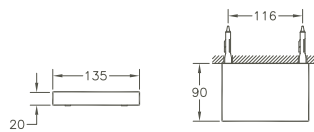

Seifenschale/ Soap dish

A48004EXP