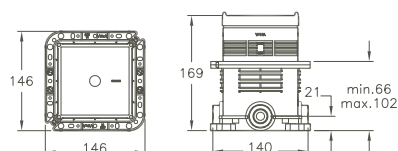

1 Abgang Brause G 1/2" / *1 outlet shower G 1/2"*

1 Abgang Wanne G 1/2" / *1 outlet bath G 1/2"*

Aufnahme für Umstellung Wanne/Brause/ *bushing for diverter*

A42262EKM		1,8 kg
-----------	--	--------

Zahnbürstenhalter/ Toothbrush holder