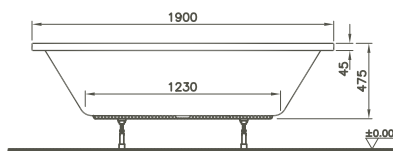

Ausstattung/Features:

Rückenschräge beidseitig/Back-rest on both sides

Ablauf mittig/Central outlet

inkl. Ab- und Überlaufgarnitur Rotaplex/
with Rotaplex waste and overflow

Wassertiefe 370 mm (Ablauf bis Unterkante Überlauf)/

Water depth 370 mm (from outlet to bottom line of the overflow)

ohne Hahnlöcher/without tap holes

ohne Schürze/without panel

56010001000 1800 x 800 x 475 mm 195 l 29,0 kg