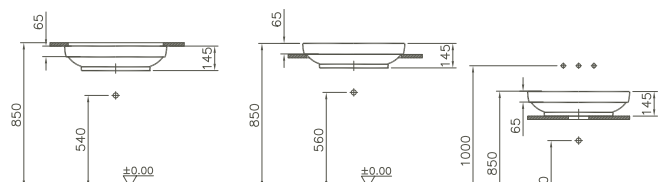

Aufsatzschale, Einbau- und Unterbauwaschtisch/ Countertop bowl, counter and undercounter washbasin

quadratisch/square
auf- und unterbaufähig/useable as counter or undercounter basin
ohne Hahnloch/without tap hole
ohne Überlaufloch/without overflow hole

4441B003-1361 Weiß/White 385 x 385 mm 7,6 kg

4441B091-2000 Perlmuttweiß/
Schwarz/Pearlescent white/Black 385 x 385 mm 7,6 kg

4441B403-1361 Weiß/White 385 x 385 mm 7,6 kg