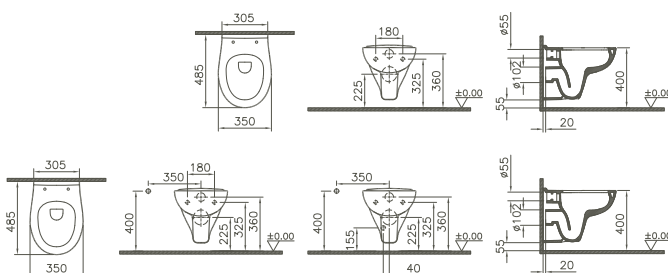

7749B003-0075 350 x 485 mm 21,3 kg

7749B003-0850 350 x 485 mm 21,4 kg
mit Bidetfunktion/with bidet function