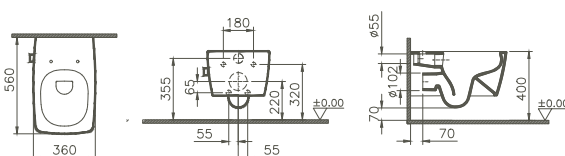

VitraA flush 2.0

7672B003-0075 360 x 560 mm 30,9 kg

7672B003-0090 360 x 560 mm 31,0 kg
mit Bidetfunktion/with bidet function

Wand-WC VitraAflush 2.0 / Wall-hung WC VitraAflush 2.0

mit Bidetfunktion/with bidet function
mit integrierter Armatur (auf der rechten Seite)/
with integrated stop valve (on right side)
ohne Spülrand/rimless
mit verdeckter Befestigung von oben (V-Fit)/
with concealed top fixing (V-Fit)
3/6 l Spülvolumen/3/6 l flush
Tiefspüler/Washdown