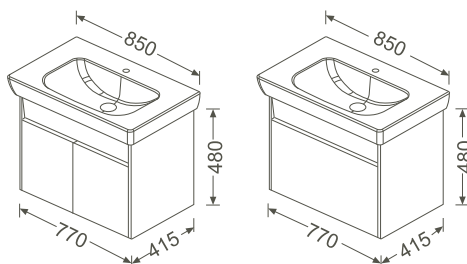

Waschtischunterschrank/ Vanity unit

Material/Material:
MDF und Thermofolie/MDF and thermofoil

Griffe/Handles:
integriert/integrated

Typ/Type:
wandhängend/wall-mounted

570 x 415 x 480 mm 16,4|20,0 kg

82101 Weiß, hochglänzend, Dekor/
White, high gloss, decor

82111

82102 Anthrazit, hochglänzend, Dekor/
Anthracite, high gloss, decor

82112

82103 Kirschbaum dunkel, Dekor/
Cherry tree dark, decor

82113

82105 Hazienda schwarz, Dekor/
Hazienda black, decor

82115

passend zu Waschtisch #5522/
matching to washbasin #5522