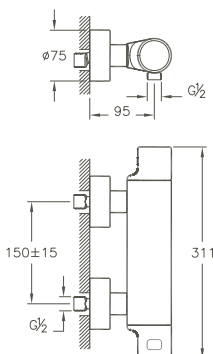

X-Line, Thermostat-Brausearmatur/ X-Line, Thermostatic shower mixer

Wandmontage/wall mounted
Stichmaß 150 mm/center distance 150 mm
Thermostatkartusche/thermostatic cartridge
Sicherheitsstoptaste bei 38° C/safety stop button at 38° C
automatischer Stopp bei Kaltwasserunterbruch/automatic stop when cold water cut off
Armaturkörper mit Hitzeschutz/housing with heat protection
Brauseabgang G 1/2"/shower outlet G 1/2"
eigensicher gegen Rückfließen/protected against backflow
Oberfläche Chrom/Surface chrome

A47098EKM	311 x 110 x 75 mm	2,0 kg