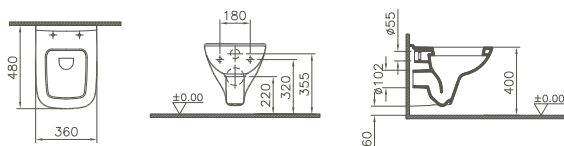

☒ ☒ ☒	5505L003-0101	360 x 480 mm	15,6 kg