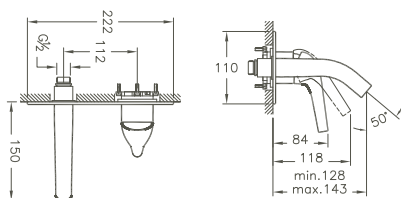

A42240EKM 222 x 150 x 110 mm 1,6 kg

passender Unterputzkörper #A42230EKM/*matching concealed body #A42230EKM*