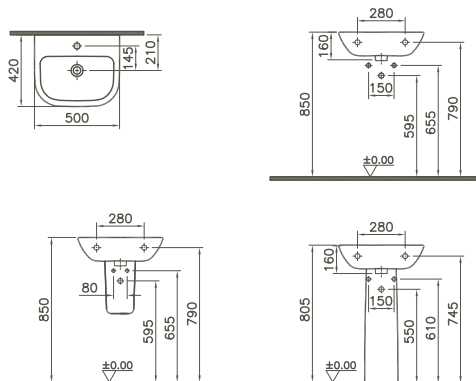

5501L003-0001	500 x 420 mm	11,5 kg