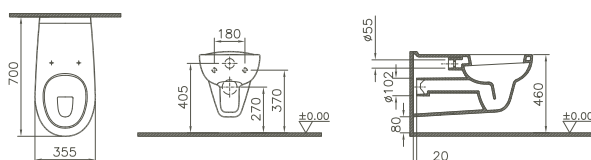

5811B603-0075	355 x 700 mm	31,0 kg