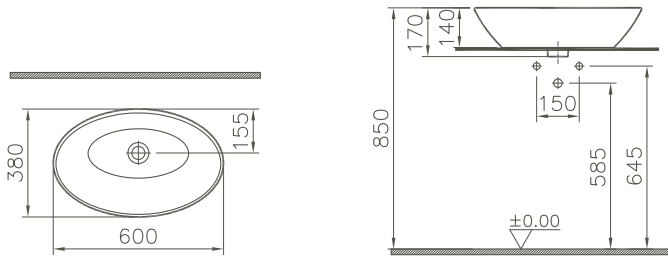

4423B003-0016	600 x 380 mm	9,8 kg