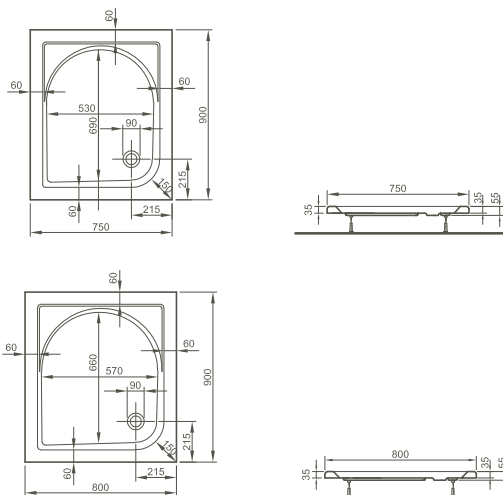

52910001000	900 x 750 x 55 mm	12,0 kg
52900001000	900 x 800 x 55 mm	13,0 kg