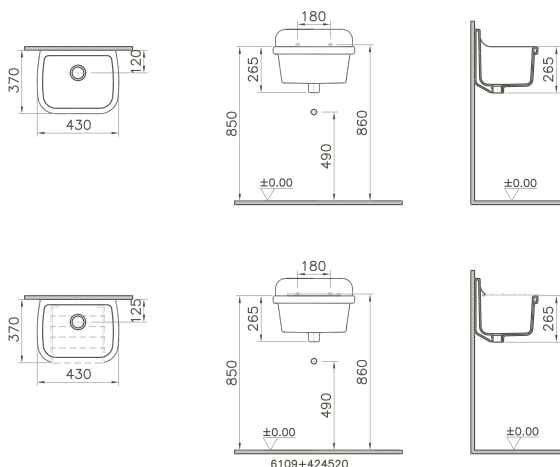

6109B003-0012 430 x 370 mm 14,8 kg

**Pera Architecta, Ablagegitter/
Pera Architecta, storage grille**

zu Ausgussbecken/pour heavy-duty sink
inkl. Montageset/incl. installation set

424520 0,7 kg