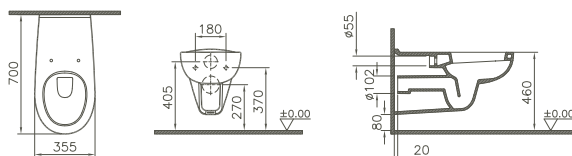

5813B603-0075	355 x 700 mm	29,6 kg