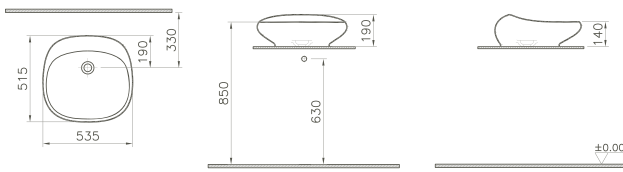

	4279B403-0041	590 x 600 mm	14,1 kg
--	---------------	--------------	---------

	4279B403-0871	590 x 600 mm	14,1 kg
--	---------------	--------------	---------

Aufsatzschale/Countertop bowl

ohne Überlaufloch/without overflow hole
ohne Hahnloch/without tap hole

	4280B403-0016	600 x 545 mm	25,7 kg
--	---------------	--------------	---------

Aufsatzschale/Countertop bowl

quadratisch/square
ohne Überlaufloch/without overflow hole
ohne Hahnloch/without tap hole

4520B403-0016	535 x 515 mm	15,0 kg
---------------	--------------	---------