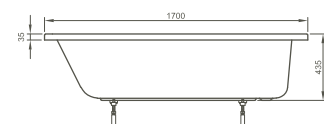

Wassertiefe 320 mm (Ablauf bis Unterkante Überlauf)/

Water depth 320 mm (from outlet to bottom line of the overflow)

ohne Hahnlöcher/without tap holes

ohne Schürze/without panel

52530001000	1700 x 700 x 435 mm	192 l	21,0 kg
-------------	---------------------	-------	---------