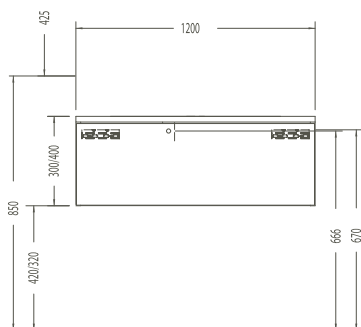

Waschtischunterschrank Compact/ Vanity unit compressed
asymmetrisch links/*asymmetric from left*

Material/Material:
MDF und Thermofolie/*MDF and thermofoil*

Griffe/Handles:
Chrom, glänzend/*Chromium plated*

Typ/Type:
wandhängend/*wall-mounted*

Ausstattung/Features:
1 Ausschnitt links für Waschtisch/*1 cut-out hole left*
1 Auszug/*1 drawer*

Shift

1200 x 350 x 300 mm 28,0 kg

81000 Weiß, hochglänzend, Dekor/
White, high gloss, decor

81001 Anthrazit, hochglänzend, Dekor/
Anthracite, high gloss, decor

80570 Marone Trüffel, Dekor/
Chestnut truffle, decor

passend zu Waschtischen #4388, #4389/
matching to washbasins #4388, #4389

1200 x 350 x 400 mm 31,0 kg

81004 Weiß, hochglänzend, Dekor/
White, high gloss, decor

81005 Anthrazit, hochglänzend, Dekor/
Anthracite, high gloss, decor

80571 Marone Trüffel, Dekor/
Chestnut truffle, decor

passend zu Waschtischen #4388, #4389/
matching to washbasins #4388, #4389