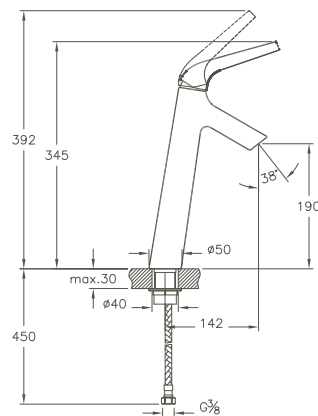

Nest Trendy, Einhand-Waschtismischer für freistehende Aufsatzwaschtische/ Nest Trendy, Single lever basin mixer for freestanding countertop washbasins

Einlochmontage/single-hole installation
Ausladung 142 mm/projection 142 mm
Höhe Auslauf 190 mm/height of the spout 190 mm
Caché Kunststoff-Luftsprudler/caché silicon aerator
Durchflussbegrenzer max. 5 l/min./max. 5 l/min. water flow rate
Kartusche mit keramischen Dichtscheiben/cartridge with ceramic seal discs
Temperaturbegrenzung individuell einstellbar/temperature limiter individually adjustable
flexible Anschlüsse/flexible connection hose
Montage-Set inkl./installation set incl.
Siphon-Set ist im Lieferumfang nicht enthalten/the siphon kit is not included in the scope of delivery
ohne Ablaufgarnitur/without pop-up waste
Oberfläche Chrom/Surface chrome

A42301EKM	50 x 180 x 345/392 mm	2,4 kg