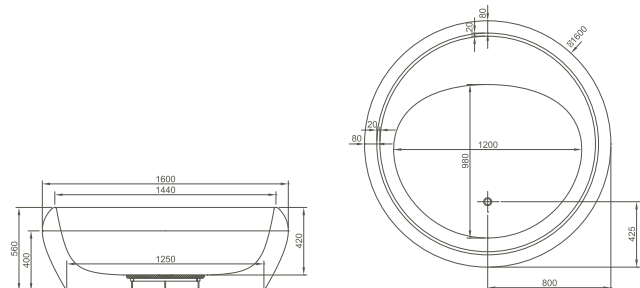

ohne Hahnlochbank/without tap hole bank

mit Schürze/with panel

ohne Hydromassage-System/without Hydromassage-system:

52980001000 Ø 1600 x 560 mm 320 l 43,0 kg

mit Hydromassage-System/with Hydromassage-system: