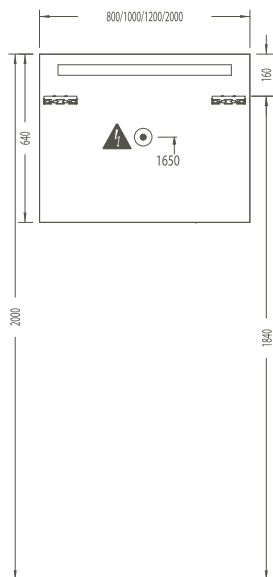

Leuchtspiegel/Mirror

mit horizontaler Beleuchtung/*with horizontal lighting*

Material/Material:

Rückwand Melamin, weiß/*Back panel white melamine*

Ausstattung/Features:

1x 14 Watt Leuchtstoffröhre/*1x 14 W fluorescent tube*
1 Schalter rechts/*1 switch right*

80105		800 x 46 x 640 mm	15,0 kg
80106		1000 x 46 x 640 mm	18,0 kg
80107		1200 x 46 x 640 mm	21,0 kg
80108		2000 x 46 x 640 mm	31,0 kg