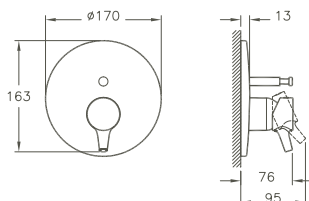

A42266EKM	Nest Trendy	0,9 kg