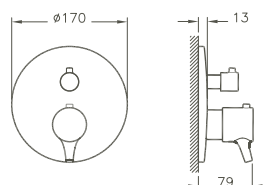

A42272EKM	Nest Trendy	0,9 kg