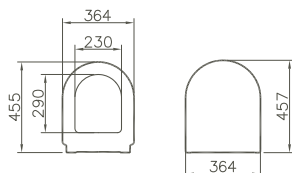

110-003R309	364 x 457 mm	3,1 kg