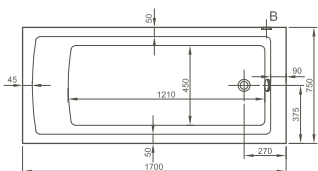

Wassertiefe 320 mm (Ablauf bis Unterkante Überlauf)/

Water depth 320 mm (from outlet to bottom line of the overflow)

ohne Hahnlöcher/without tap holes

ohne Schürze/without panel

52280001000 1700 x 750 x 435 mm 210 l 21,0 kg