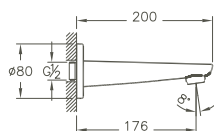

X-Line, Wanneneinlauf/X-Line, Bath spout

Wandmontage/wall mounted
Ausladung 176 mm/projection 176 mm
Kunststoff-Luftsprudler M 24 x 1/silicon aerator M 24 x 1
Anschluss G 1/2"/connection G 1/2"
Oberfläche Chrom/Surface chrome

A40699EKM	Ø 80 x 200 mm	1,0 kg