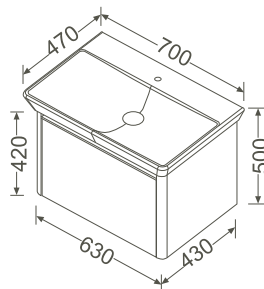

Waschtischunterschrank/ Vanity unit

Material/Material:

MDF, lackiert/MDF, varnished

Griffe/Handles:

Chrom/chromium

Typ/Type:

wandhängend/wall-mounted

Ausstattung/Features:

1 Auszug/1 drawer

530 x 430 x 420 mm 16,0 kg

81131	Weiß, matt, lackiert/ White, matt, varnished
81132	Panacotta creme, matt, lackiert/ Panacotta cream, matt, varnished
81133	Schilf, matt, lackiert/ Reed, matt, varnished
81134	Hellgrau, matt, lackiert/ Light grey, matt, varnished
81135	Dunkelgrau, matt, lackiert/ Dark grey, matt, varnished
81136	Weiß, hochglänzend, lackiert/ White, high gloss, varnished

passend zu Waschtisch/matching to washbasin:
#4451

630 x 430 x 420 mm 18,0 kg

81141	Weiß, matt, lackiert/ White, matt, varnished
81142	Panacotta creme, matt, lackiert/ Panacotta cream, matt, varnished
81143	Schilf, matt, lackiert/ Reed, matt, varnished
81144	Hellgrau, matt, lackiert/ Light grey, matt, varnished
81145	Dunkelgrau, matt, lackiert/ Dark grey, matt, varnished
81146	Weiß, hochglänzend, lackiert/ White, high gloss, varnished

passend zu Waschtisch/matching to washbasin:
#4452

830 x 430 x 420 mm 22,0 kg

81161	Weiß, matt, lackiert/ White, matt, varnished
81162	Panacotta creme, matt, lackiert/ Panacotta cream, matt, varnished
81163	Schilf, matt, lackiert/ Reed, matt, varnished
81164	Hellgrau, matt, lackiert/ Light grey, matt, varnished
81165	Dunkelgrau, matt, lackiert/ Dark grey, matt, varnished
81166	Weiß, hochglänzend, lackiert/ White, high gloss, varnished

passend zu Waschtisch/matching to washbasin:
#4454