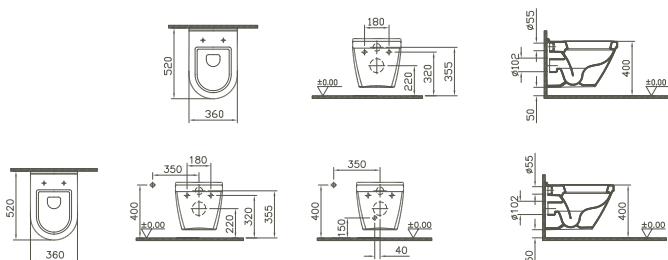

5318L003-0075 360 x 520 mm 27,5 kg

5318L003-0850 360 x 520 mm 27,5 kg
mit Bidetfunktion/with bidet function