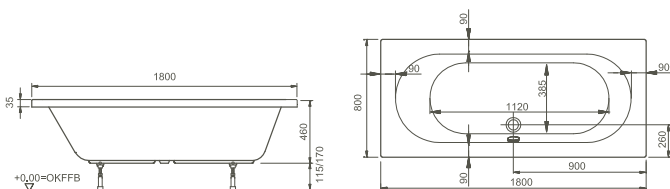

mit Hydromassage-System/with Hydromassage-system:

Fußgestell vormontiert/With legs pre-installed

Ab- und Überlaufgarnitur Multiplex inkl./

With Multiplex waste and overflow

mit Desinfektionsanlage/with disinfection system

mit Whirlsystem/with whirlsystem

50720065000	System Aqua Maxi/ System Aqua Maxi

50720066000	System Aqua Maxi, mit Ab- und Überlaufgarnitur Multiplex Trio mit integriertem Wanneneinlauf/System Aqua Maxi, with Multiplex Trio combined water inlet, overflow and waste

50720067000	System Duo Soft/System Duo Soft

50720068000	System Duo Soft, mit Ab- und Überlaufgarnitur Multiplex Trio mit integriertem Wanneneinlauf/System Duo Soft, with Multiplex Trio combined water inlet, overflow and waste

50720069000	System Duo Soft, mit Unterwasserbeleuchtung/System Duo Soft, with underwater spotlight

50720070000	System Duo Soft, mit Ab- und Überlaufgarnitur Multiplex Trio mit integriertem Wanneneinlauf, mit Unterwasserbeleuchtung/System Duo Soft, with Multiplex Trio combined water inlet, overflow and waste, with underwater spotlight