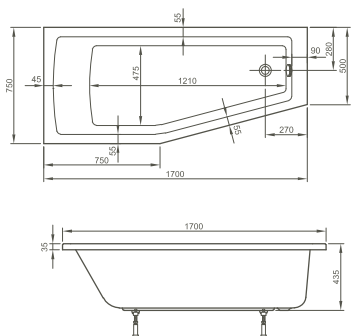

52760001000 1700 x 750/500 x 435 mm 186 l 20,0 kg