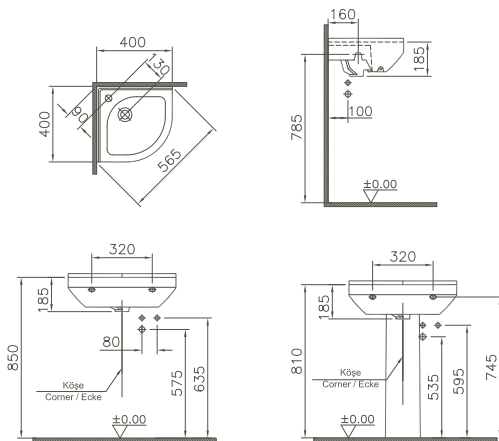

Eck-Handwaschbecken/Corner cloakroom basin

	5306L003-0999	400 x 400 mm	11,5 kg
	5306L003-0012	400 x 400 mm	11,5 kg
	5306L003-0991	400 x 400 mm	11,5 kg
	5306L003-0016	400 x 400 mm	11,5 kg