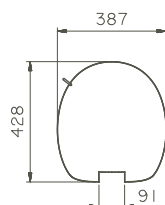

Nur noch bis 08/2017 erhältlich/*Only available until 08/2017*

4256B403-0848	470 x 515 mm	20,5 kg
---------------	--------------	---------

Bidet-Deckel/Bidet cover

Duroplast/*duroplast*
 mit Absenkautomatik/*with soft-closing mechanism*
 Scharniere, Kunststoff/*plastic hinges*
 abnehmbar/*detachable*
 Befestigung von oben/*top fixing*