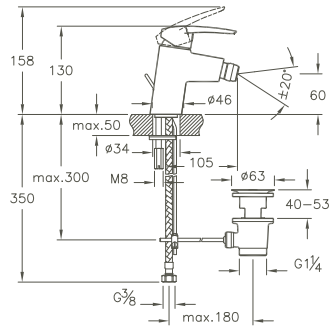

A40952EKM	46 x 130 x 130/158 mm	1,8 kg