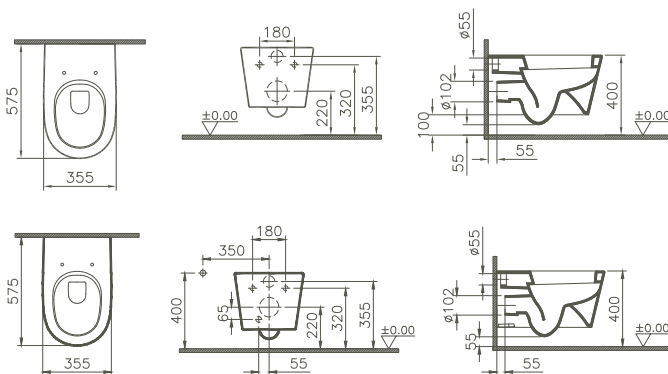

VitraA flush 2.0

5176B003-1084	355 x 570 mm	30,4 kg
---------------	--------------	---------

5176B003-1584	355 x 570 mm	30,4 kg
---------------	--------------	---------

Nest, Wand-WC/ Nest, Wall-hung WC

mit verdeckter Befestigung von oben (V-Fit)/
with concealed top fixing (V-Fit)
3/6 l Spülvolumen/3/6 l flush
Tiefspüler/Washdown