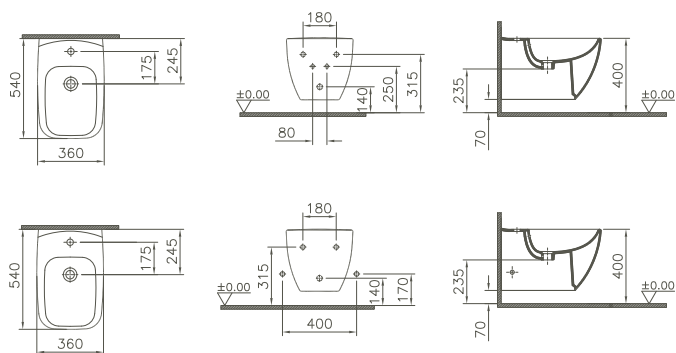

4394B003-1455   360 x 540 mm   24,0 kg

4394B003-1458   360 x 540 mm   24,0 kg