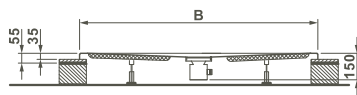

Ablaufabdeckung Acryl, weiß/Siphon cover acrylic, white

54740028000	1400 x 900 x 55 mm	24,0 kg
54800028000	1600 x 900 x 55 mm	27,0 kg
54290028000	1800 x 900 x 55 mm	33,0 kg

Ablaufabdeckung Edelstahl/Siphon cover stainless steel

54740029000	1400 x 900 x 55 mm	24,0 kg
54800029000	1600 x 900 x 55 mm	27,0 kg
54290029000	1800 x 900 x 55 mm	33,0 kg