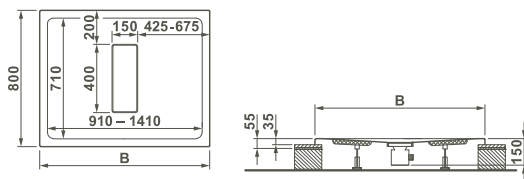

Ablaufabdeckung Acryl, weiß/Siphon cover acrylic, white

54230028000	1000 x 800 x 55 mm	15,0 kg
54250028000	1200 x 800 x 55 mm	19,0 kg
54270028000	1500 x 800 x 55 mm	23,0 kg

Ablaufabdeckung Edelstahl/Siphon cover stainless steel

54230029000	1000 x 800 x 55 mm	15,0 kg
54250029000	1200 x 800 x 55 mm	19,0 kg
54270029000	1500 x 800 x 55 mm	23,0 kg