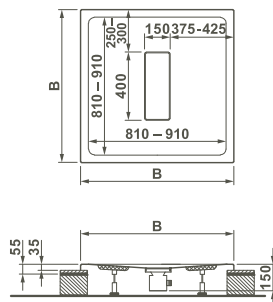

Ablaufabdeckung Acryl, weiß/Siphon cover acrylic, white

54220028000	900 x 900 x 55 mm	14,0 kg
54240028000	1000 x 1000 x 55 mm	17,0 kg

Ablaufabdeckung Edelstahl/Siphon cover stainless steel

54220029000	900 x 900 x 55 mm	14,0 kg
54240029000	1000 x 1000 x 55 mm	17,0 kg