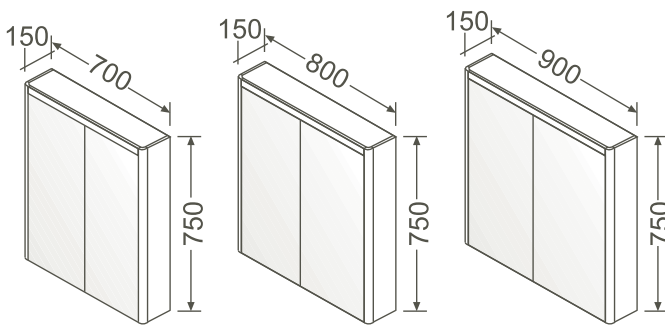

800 x 150 x 750 mm 26,0 kg

81921		Weiß, matt, lackiert/ White, matt, varnished
81991		
81922		Panacotta creme, matt, lackiert/ Panacotta cream, matt, varnished
81992		
81923		Schilf, matt, lackiert/ Reed, matt, varnished
81993		
81924		Hellgrau, matt, lackiert/ Light grey, matt, varnished
81994		
81925		Dunkelgrau, matt, lackiert/ Dark grey, matt, varnished
81995		
81926		Weiß, hochglänzend, lackiert/ White, high gloss, varnished
81996		

700 x 150 x 750 mm 24,0 kg

81911		Weiß, matt, lackiert/ White, matt, varnished
81981		
81912		Panacotta creme, matt, lackiert/ Panacotta cream, matt, varnished
81982		
81913		Schilf, matt, lackiert/ Reed, matt, varnished
81983		
81914		Hellgrau, matt, lackiert/ Light grey, matt, varnished
81984		
81915		Dunkelgrau, matt, lackiert/ Dark grey, matt, varnished
81985		
81916		Weiß, hochglänzend, lackiert/ White, high gloss, varnished
81986		

900 x 150 x 750 mm 28,0 kg

81931		Weiß, matt, lackiert/ White, matt, varnished
82001		
81932		Panacotta creme, matt, lackiert/ Panacotta cream, matt, varnished
82002		
81933		Schilf, matt, lackiert/ Reed, matt, varnished
82003		
81934		Hellgrau, matt, lackiert/ Light grey, matt, varnished
82004		
81935		Dunkelgrau, matt, lackiert/ Dark grey, matt, varnished
82005		
81936		Weiß, hochglänzend, lackiert/ White, high gloss, varnished
82006