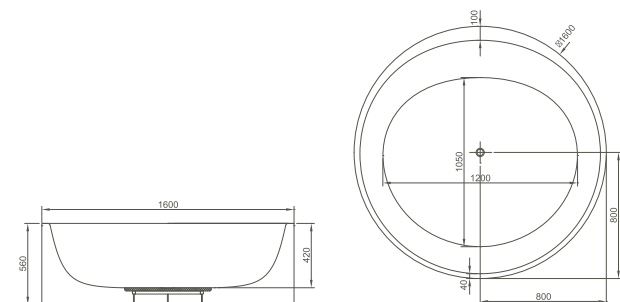

mit Hydromassage-System/with Hydromassage-system:

Fußgestell vormontiert/With legs pre-installed

Ab- und Überlaufgarnitur Multiplex inkl./

With Multiplex waste and overflow

ohne Desinfektionsanlage/without disinfection system

52990063000   System Aqua Soft/System Aqua Soft

mit Desinfektionsanlage/with disinfection system

mit Whirlsystem/with whirlsystem

52990069000   System Aqua Maxi/ System Aqua Maxi

52990071000   System Duo Soft/System Duo Soft

52990073000   System Duo Soft, mit Unterwasser-
beleuchtung/System Duo Soft, with
underwater spotlight

52990085000   System Duo Maxi/System Duo Maxi

52990087000   System Duo Maxi, mit Unterwasser-
beleuchtung/System Duo Maxi, with
underwater lighting