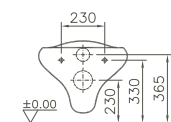

4254B403-0075	470 x 520 mm	21,5 kg