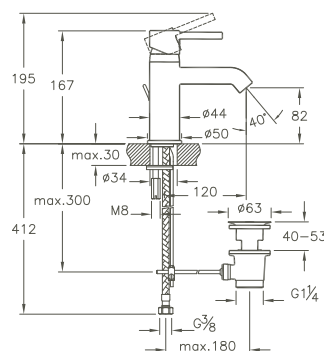

A41986EKM	50 x 160 x 167/195 mm	1,7 kg

Minimax S