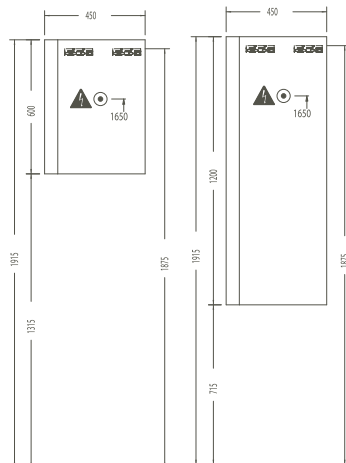

Spiegel/Mirror

mit vertikaler Beleuchtung links oder rechts/
with vertical lighting, left or right

Ausstattung/Features:

1x 24 Watt Leuchtstoffröhre/*1x 24 W fluorescent tube*

1 LED-Schalter/*1 LED switch*

80340 450 x 40 x 600 mm 7,0 kg

80344 450 x 40 x 1200 mm 11,0 kg