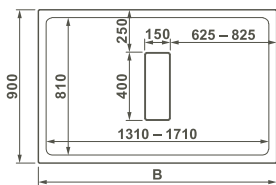

Ablaufabdeckung Acryl, weiß/Siphon cover acrylic, white

54760032000	1400 x 900 x 55 mm	23,5 kg
54820032000	1600 x 900 x 55 mm	26,5 kg
54650032000	1800 x 900 x 55 mm	32,5 kg

Ablaufabdeckung Edelstahl/Siphon cover stainless steel

54760033000	1400 x 900 x 55 mm	23,5 kg
54820033000	1600 x 900 x 55 mm	26,5 kg
54650033000	1800 x 900 x 55 mm	32,5 kg