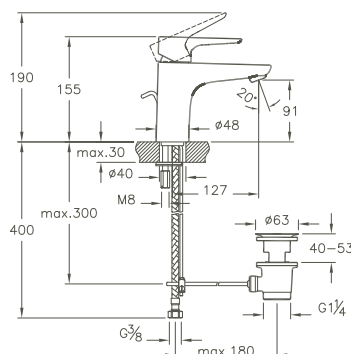

A42325EKM	48 x 170 x 155/190 mm	2,2 kg