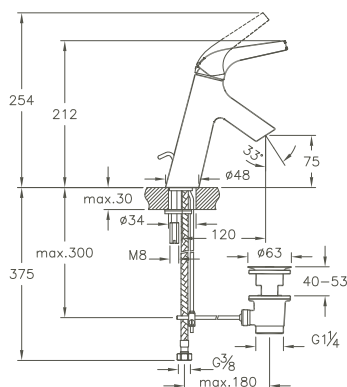

**Nest Trendy, Einhand-Waschtismischer/
Nest Trendy, Single lever basin mixer**

Einlochmontage/single-hole installation
Ausladung 120 mm/projection 120 mm
Höhe Auslauf 75 mm/height of the spout 75 mm
Caché Kunststoff-Luftsprudler/caché silicon aerator
Durchflussbegrenzer max. 5 l/min./max. 5 l/min. water flow rate
Kartusche mit keramischen Dichtscheiben/cartridge with ceramic seal discs
Temperaturbegrenzung individuell einstellbar/temperature limiter individually adjustable
flexible Anschlüsse/flexible connection hose
Montage-Set inkl./installation set incl.
Siphon-Set ist im Lieferumfang nicht enthalten/the siphon kit is not included in the scope of delivery
mit Ablaufgarnitur G 1 1/4" (nur für Becken mit Überlauf geeignet)/with pop-up waste G 1 1/4" (only suitable for bidets with overflow)
Oberfläche Chrom/Surface chrome

A42308EKM	48 x 160 x 212/254 mm	2,1 kg