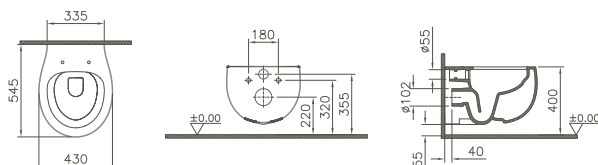

5885B403-0075	Weiß/<i>White</i>	430/335 x 545 mm	30,1 kg
5885B401-0075	Weiß Matt/ <i>White matt</i>	430/335 x 545 mm	30,1 kg
5885B420-0075	Taupe Matt/ <i>Taupe matt</i>	430/335 x 545 mm	30,1 kg
5885B483-0075	Schwarz Matt/ <i>Black matt</i>	430/335 x 545 mm	30,1 kg