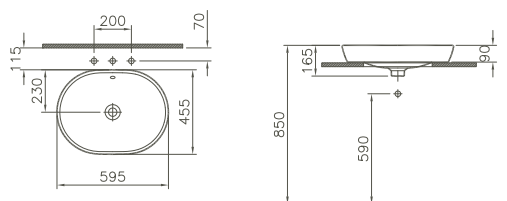

5942B003-0012	595 x 455 mm	12,3 kg
	5942B003-0673	595 x 455 mm	12,3 kg
	5942B003-0016	595 x 455 mm	12,3 kg
	5942B003-1398	595 x 455 mm	12,3 kg