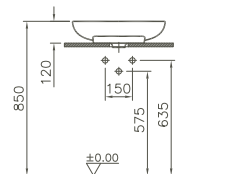

5880B403-0041	Weiß/White	Ø 510 mm	8,8 kg
5880B401-0041	Weiß Matt/ White matt	Ø 510 mm	8,8 kg
5880B420-0041	Taupe Matt/ Taupe matt	Ø 510 mm	8,8 kg
5880B483-0041	Schwarz Matt/ Black matt	Ø 510 mm	8,8 kg