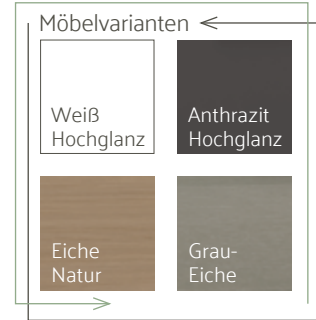

Schränke können wandhängend,
mit Möbelfüßen oder auch auf einer
Sockelplatte angebracht werden.

Die neuen „INTEGRA“
Waschtische sind in runder oder
eckiger Ausführung erhältlich.

NEU INTEGRA

Zeitloses Design mit funktionalem Anspruch. Das ist es, was die Badkollektion Integra von VitrA Bad ausmacht. Sie ergänzt die Produktvielfalt ihrer Vorgängerserie S50 durch sinnvolle Weiterentwicklungen und optimierte Sortimentstiefe. Integra erlaubt eine individuelle Gestaltung in Bädern jeder Größe und Stilrichtung. Komfortabel, einfach, unkompliziert. Mit ihren raffinierten Akzenten und cleveren Lösungen wird Integra dem Bad als modernem und funktionalem Lebensraum gerecht. Durch ihre hohe Funktionalität und breite Auswahl ist Integra auch für den Einsatz in öffentlichen und halböffentlichen Räumen bestens geeignet.

Möbelfarben: Eiche Natur, Grau-Eiche, Weiß Hochglanz, Anthrazit Hochglanz.

Puristisches Design mit extremer Variabilität.

Waschtischunterschranke und Waschbecken mit sensorgesteuerter LED-Beleuchtung.

Einfach elegant und vielfältig funktional.