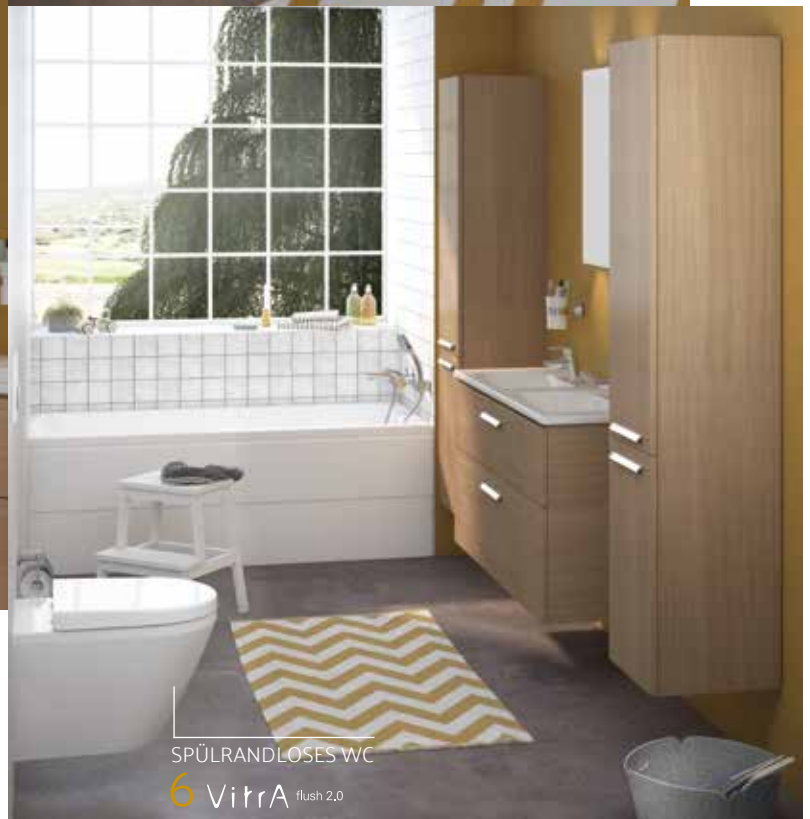

1

2

- 1 Premium LED-Spiegelschrank (120 cm) mit horizontaler LED-Beleuchtung, 3 Spiegeltüren (beidseitig verspiegelt), Soft-Closing-Funktion, 2 Glaseinlegeböden, 1 Steckdose, 1 Kippschalter, Grau-Eiche Dekor
- 2 Set – Möbelwaschtisch (120 cm), 1 Becken, mit 1 Hahnloch mittig und 1 Überlaufloch, Sanitärkeramik, Weiß und Waschtischunterschrank (120 cm) wandhängend, mit integrierter LED-Beleuchtung, Sensorsteuerung, 2 Schubladen mit Soft-Closing-Funktion, Griffe: verchromt, Grau-Eiche Dekor
- 3 Wand-WC Compact VitrAflush 2.0 (ohne Spülrand), Ausladung 49,5 cm, Tiefspüler, mit verdeckter Befestigung (V-Fit 2.0), Weiß mit VitrAclean, (optional auch mit Bidetfunktion oder mit Spülrand erhältlich), WC-Sitz mit Absenkautomatik und Schnellverschluss

SPÜLRANDLOSES WC

3 VitrA flush 2.0

1 SPIEGELSCHRANK
INNENANSICHT

4

5

SPÜLRANDLOSES WC

6 Vitra flush 2.0

- 4 Set - Doppelmöbelwaschtisch (120 cm), 2 Becken, mit 2 Hahnlöchern mittig und 2 Überlauföchern, Sanitärkeramik, Weiß und Waschtischunterschrank (116,5 cm) wandhängend, mit integrierter LED-Beleuchtung, Sensorsteuerung, 2 Schubladen, Soft-Closing-Funktion, Griffe: verchromt, Eiche Natur Dekor
- 5 Hochschrank, wandhängend, 2 Türen, Soft-Closing-Funktion, 1 fester Boden, 4 Glaseinlegeböden, Griffe: verchromt, Türanschlag: links, Eiche Natur Dekor (optional auch mit integriertem Wäschekorb oder mit Türanschlag rechts erhältlich)
- 6 Wand-WC Vitra flush 2.0 (ohne Spülrand), Tiefspüler, mit verdeckter Befestigung (V-Fit 2.0), Weiß mit VitraClean, (optional auch mit Bidetfunktion oder mit Spülrand erhältlich), WC-Sitz mit Absenkautomatik und Schnellverschluss