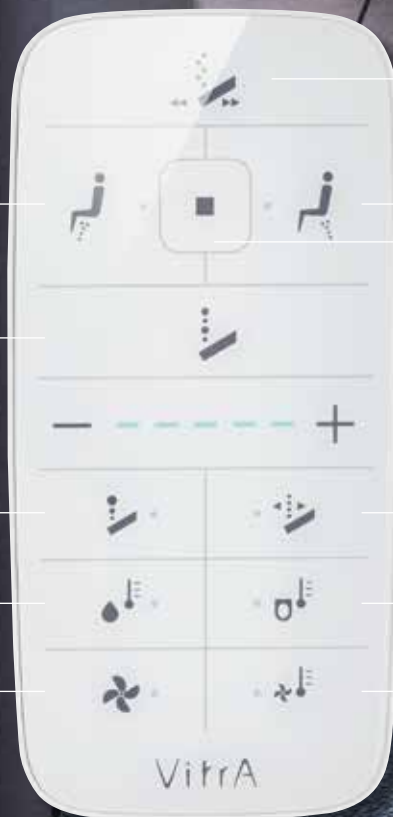

Die Technik wurde intelligent und optisch unauffällig in die Keramikkörper integriert.

Bestmögliche Vaginal- und Anal-Hygiene.

Intuitiv zu bedienende Touch-Fernbedienung, inklusive Wandhalterung.

Alle Einstellungen in 5 Stufen regulierbar.

Ausgestattet mit VitroClean und VitroFlush 2.0-Technologie für höchsten Hygienestandard.

Die Revolution für Hygiene und Premiumdesign.

TOUCH-FERNBEDIENUNG
„COMFORT“

OSZILLIERENDER WASSERSTRAHL

VAGINALDUSCHE