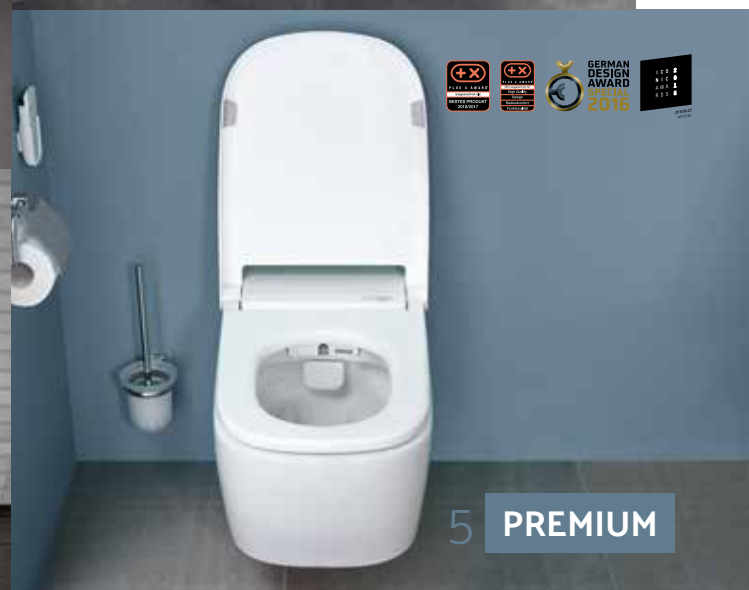

5 PREMIUM

1. 1 Wand-WC „OPTIONS NEST“ Tiefspüler, mit Bidetfunktion, mit integrierter Thermostat-Armatur (rechts), V-Fit 2.0 Befestigung
2. 2 Wand-WC „S20“ Tiefspüler, mit Bidetfunktion, ohne Spülrand, mit seitlicher Befestigung
3. 3 Wand-WC „INTEGRA“ VitraFlush 2.0 Compact, Tiefspüler, mit Bidetfunktion, V-Fit 2.0 Befestigung, Weiß mit VitraClean, WC-Sitz Slim mit Absenkautomatik und Schnellverschluss
4. 4 Wand-WC „METROPOLE“ Tiefspüler, mit Bidetfunktion, mit integrierter Thermostat-Armatur (rechts), V-Fit 2.0 Befestigung
5. 5 Dusch-WC V-care „COMFORT“, Wand-WC VitraFlush 2.0 (ohne Spülrand), inkl. WC-Sitz mit Absenkautomatik, Crastin + Thermoplast, Ausstattung „COMFORT“