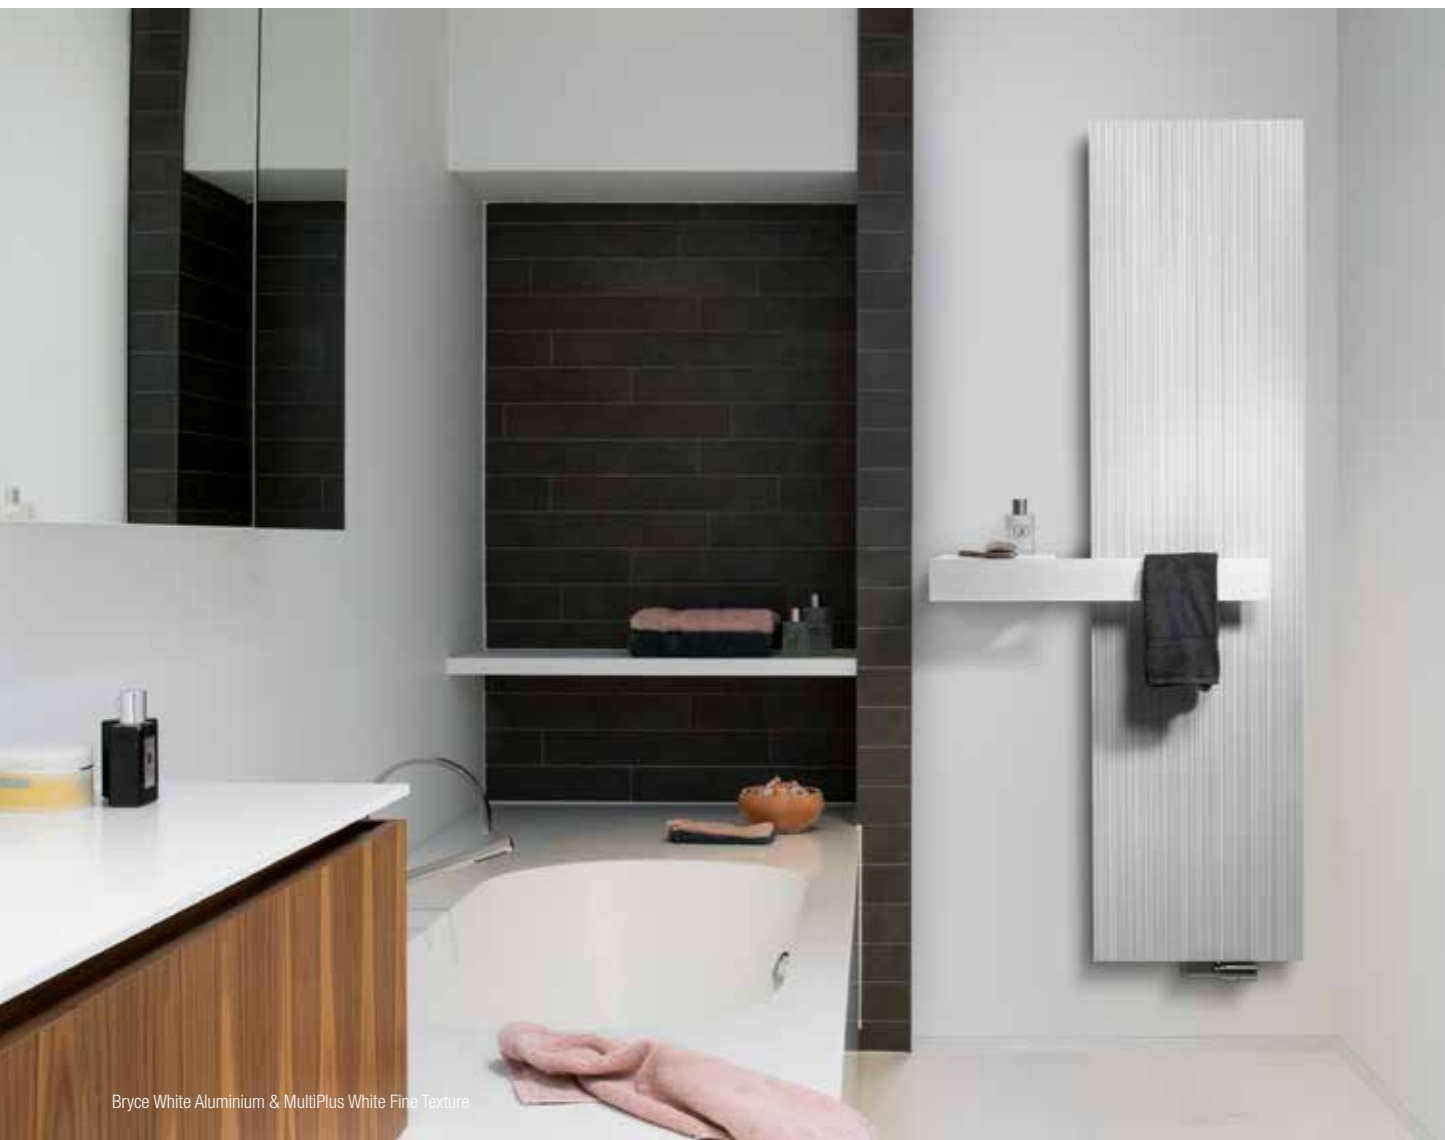

Beams Aluminium White Fine Texture & Zubehör

Beams Mono Aluminium Sand / Pigeon Blue / White Fine Texture

REINE FORMEN  
FÜR NEUE  
ARCHITEKTUR

KOLLEKTION **BRYCE**

Bryce White Aluminium & MultiPlus White Fine Texture