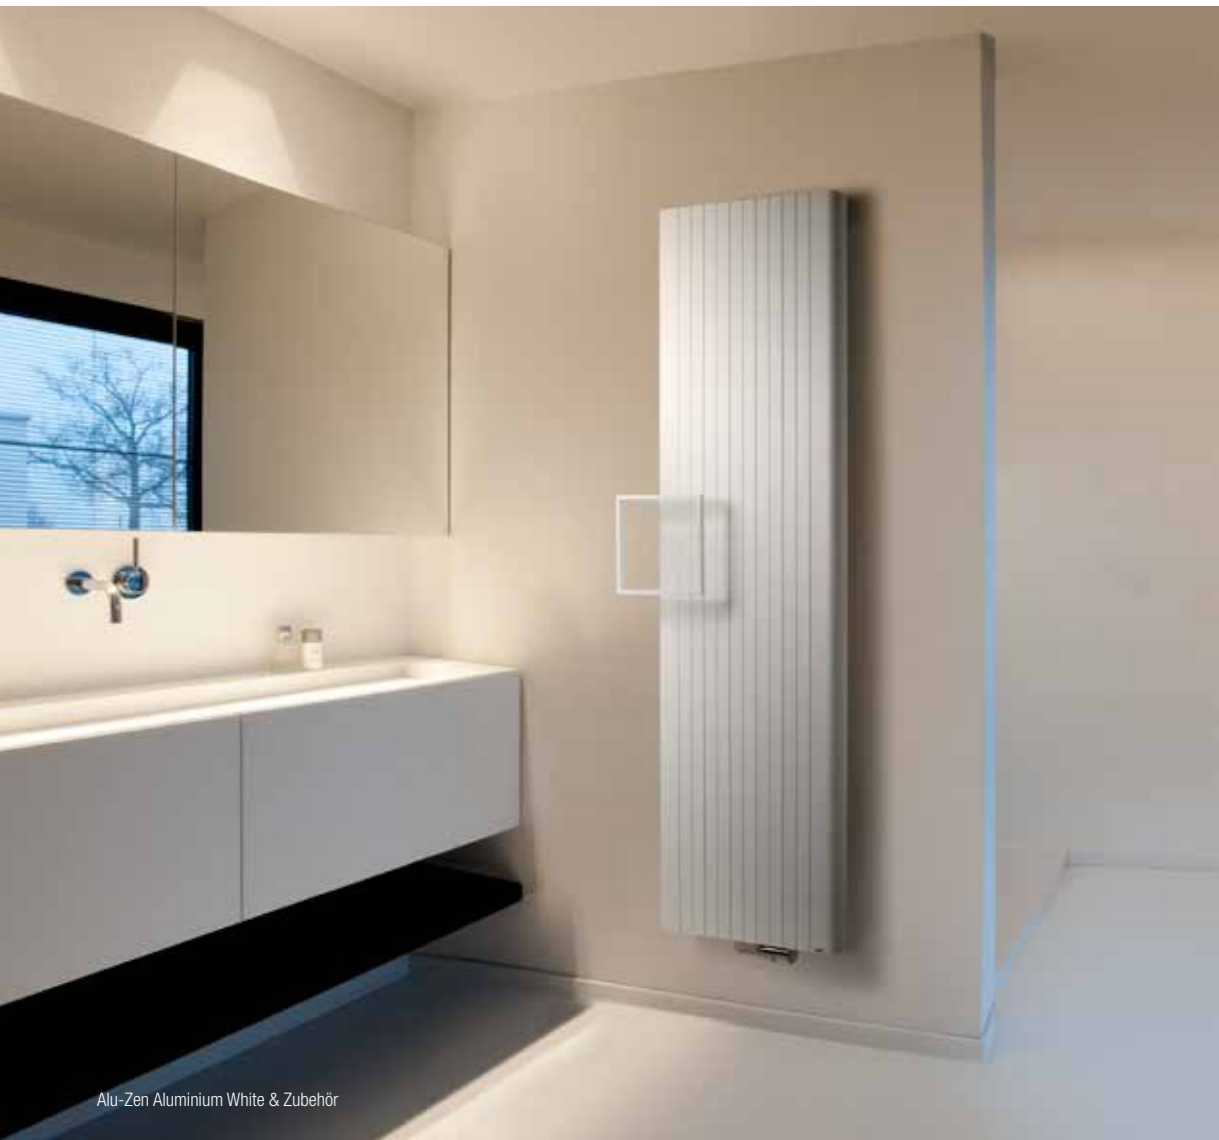

KOLLEKTION **ALU-ZEN**

Alu-Zen Aluminium White & Zubehör