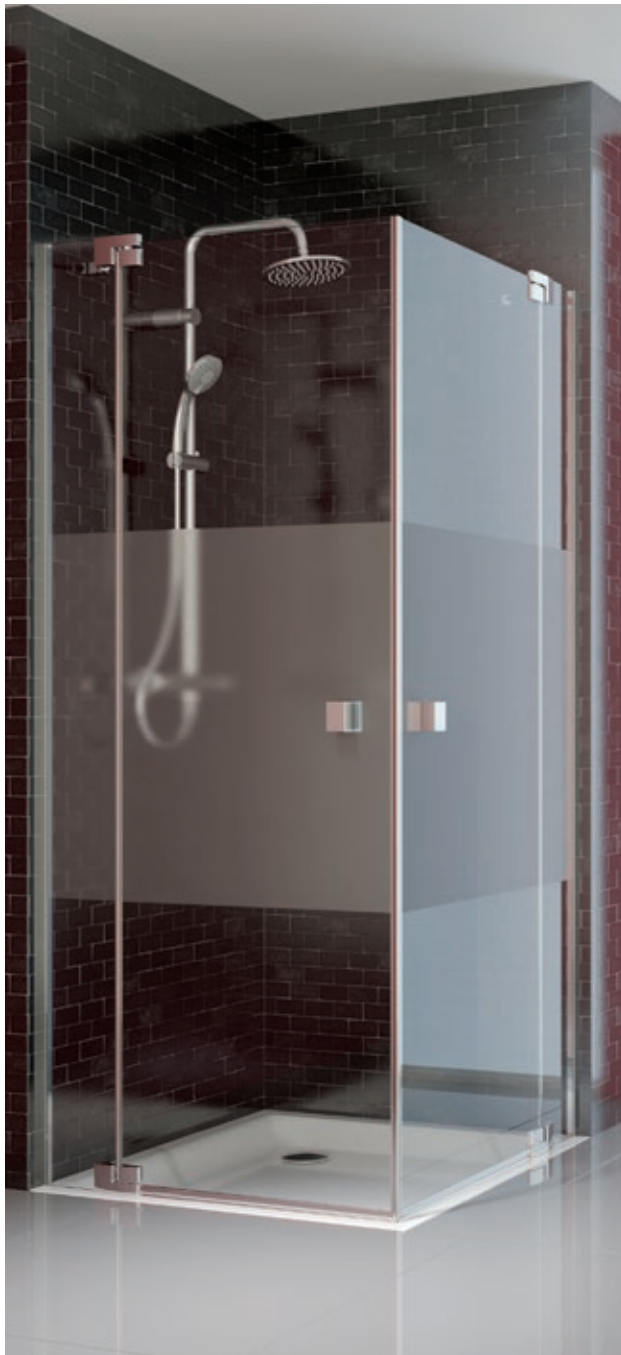

Die elegante **2-teilige Eckeinstiegshälfte** mit Microschiene ist ein Blickfang für jedes Bad.

Optima X – rahmenlose Eleganz.

Edle Linienführung mit eleganten Akzenten – das sind die rahmenlosen Duschabtrennungen der Optima X Serie. Die Modelle mit Pendel- oder Flügeltür lassen sich durch den technisch ausgereiften Hebe-Senk-Mechanismus bequem nach innen und außen öffnen und bieten somit einen optimalen Zugang zum Duschbereich. Im waagrechten unteren Bereich ist ein Wasserableitprofil aus Kunststoff für eine optimale Dichtigkeit aufgesteckt.

Formschön und handlich ist der **Bügelgriff**, optional erhältlich.

Horizontal montiert ein optischer Blickfang für die Optima X Falttüren.

Der verchromte **Griff** rundet das elegante Erscheinungsbild ab.

Optima X – teilgerahmte Akzente.

Eine rundum gelungene Lösung für Viertelkreis-
duschwannen ist die **teilgerahmte Runddusche**.

Die teilgerahmten Optima X Duschatbrennungen setzen Akzente mit dezenten Chromprofilen in schlichtem, unaufdringlichem und zugleich elegantem Design. Ohne Schwallschiene bieten sie komfortablen Zugang zum Duschvergnügen, die Pendel- und Flügeltüren lassen sich nach innen und außen öffnen. Das durchgehende Wandbefestigungsprofil mit 1,5 cm Verstellbereich ermöglicht den einfachen Ausgleich von Wandunebenheiten. Durch die Abdeckung der inneren Wandprofile werden Schrauben und Silikonfugen nahezu unsichtbar.

Unauffälliges durchgehendes **Wandbefestigungsprofil** mit 1,5 cm Verstellbereich.

Die **Wandverstrebung** gibt den Modellen mit einem Fixteil zusätzliche Stabilität.

Optima X – Design mit Microschiene.