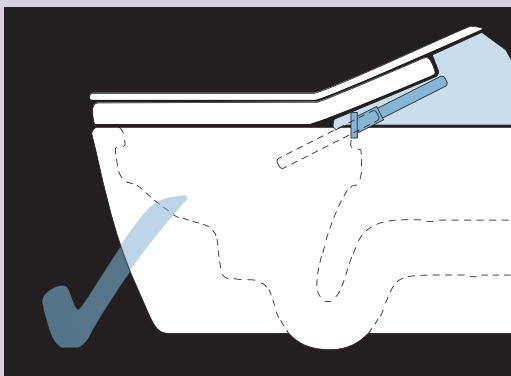

Düsenposition

Die Düse fährt während der Reinigung in einem Winkel von 43° aus. Fäkalien können während der Reinigung nicht auf die Düse fallen.

Entkalkungsfunktion

Jedes Dusch-WC ist einfach zu entkalken.

Düsenmaterial

Die Düse ist aus silikonhaltigem Material gefertigt, Schmutz kann kaum daran haften.

Tornado Flush

Das Optima Dusch-WC ist mit der besonders effektiven Tornado Flush-Spülung ausgestattet.

Maximale Hygiene durch erhöhte Düsenplatzierung.

Durch eine erhöhte Düsenplatzierung oberhalb der WC-Keramik in Kombination mit der Optima-Technologie bleibt das Optima Dusch-WC so sauber, als wäre jede Nutzung die erste.

Optima Dusch-WC

- + Technologie mit Düsenpositionierung oberhalb der Keramik

- + Düse ist außerhalb des "Geschäftsbereichs" also oberhalb der Keramik positioniert und kann somit nicht mit Urin und Fäkalien in Berührung kommen
- + Kann nicht mit Spülwasser in Berührung kommen
- + Die Positionierung schützt Düse und Technik bei eventueller Verstopfung, wenn das Wasser in der Keramik ansteigt