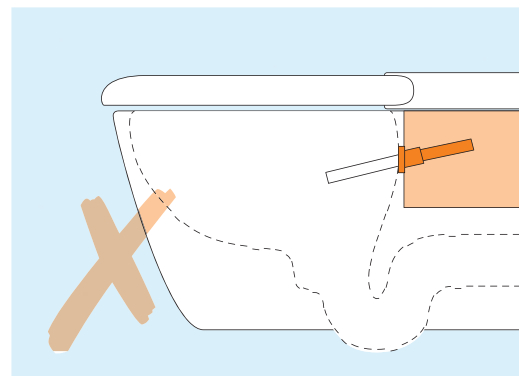

Düsenmaterial

Die Düse ist aus silikonhaltigem Material gefertigt, Schmutz kann kaum daran haften.

Tornado Flush

Das Optima Dusch-WC ist mit der besonders effektiven Tornado Flush-Spülung ausgestattet.

Maximale Hygiene durch erhöhte Düsenplatzierung.

Durch eine erhöhte Düsenplatzierung oberhalb der WC-Keramik in Kombination mit der Optima-Technologie bleibt das Optima Dusch-WC so sauber, als wäre jede Nutzung die erste.

Optima Dusch-WC

- + Technologie mit Düsenpositionierung oberhalb der Keramik

- + Düse ist außerhalb des "Geschäftsbereichs" also oberhalb der Keramik positioniert und kann somit nicht mit Urin und Fäkalien in Berührung kommen
- + Kann nicht mit Spülwasser in Berührung kommen
- + Die Positionierung schützt Düse und Technik bei eventueller Verstopfung, wenn das Wasser in der Keramik ansteigt

Herkömmliche Dusch-WCs

- Technologie mit Düsenpositionierung innerhalb der Keramik

- Düse ist im "Geschäftsbereich" positioniert und kann mit Urin und Fäkalien in Berührung kommen
- Düse kann mit Spülwasser in Berührung kommen
- Düse und Technik können bei einer Verstopfung verschmutzt werden