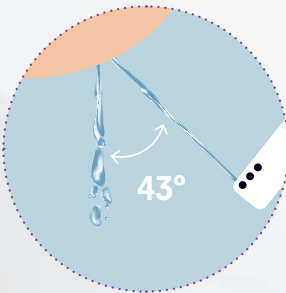

Düsenposition

Die Düse fährt während der Reinigung in einem Winkel von 43° aus. Fäkalien können während der Reinigung nicht auf die Düse fallen.

Entkalkungsfunktion

Jedes Dusch-WC ist einfach zu entkalken.

Düsenmaterial

Die Düse ist aus silikonhaltigem Material gefertigt, Schmutz kann kaum daran haften.

Tornado Flush

Das Optima Dusch-WC ist mit der besonders effektiven Tornado Flush-Spülung ausgestattet.

Maximale Hygiene durch erhöhte Düsenplatzierung.