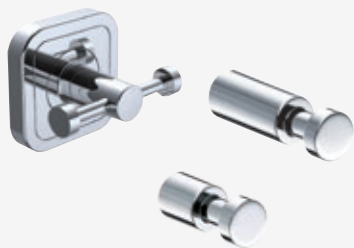

**Universal-Haltelemente**

verchromt, passend zu Mundspülglass,
Seifenschale, Seifenspender

Doppel-Haltelement

für Mundspülglass, Seifenschale,
Seifenspender

**Seifenschale**

Acrylglass
Kristallglass

Mundspülglass

Acrylglass
Kristallglass

**Seifenspender**

Behälter aus Kristallglass, oder
weißem Kunststoff und Dosierpumpe
aus Kunststoff
Kristallglass
Kunststoff

**Handtuchring**

verchromt,
210 x 153 x 44 mm

**Wannengriff** verchromt

Achsmaß 300 mm

Badetuchhalter verchromt

Achsmaß 600 mm oder
Achsmaß 800 mm

**Handtuchhalter**

2-armig, Ausladung 409 mm

**Doppelhaken**

verchromt

Bademantelhaken

verchromt, 50 mm

Handtuchhaken

verchromt, 35 mm

**Seifenkorb**

verchromt,
135 x 32 x 90 mm

Wandkorb

(Schwammkorb), verchromt,
205 x 60 x 104 mm

**Eckseifenkorb**