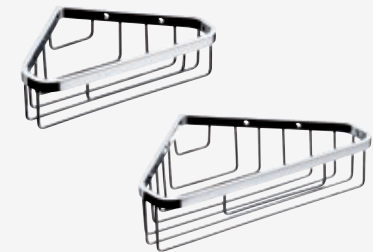

verchromt, 50 mm

Handtuchhaken

verchromt, 35 mm

**Seifenkorb**

verchromt,
135 x 32 x 90 mm

Wandkorb

(Schwammkorb), verchromt,
205 x 60 x 104 mm

**Eckseifenkorb**

verchromt,
186 x 54 x 134 mm

Eckwandkorb

(Eckschwammkorb), verchromt,
250 x 61 x 172 mm

**WC-Bürstengarnitur***

verchromt, mit Behälter aus satiniertem Kristall-
glass oder weißem Kunststoff und Bürste
Kristallglass
Kunststoff