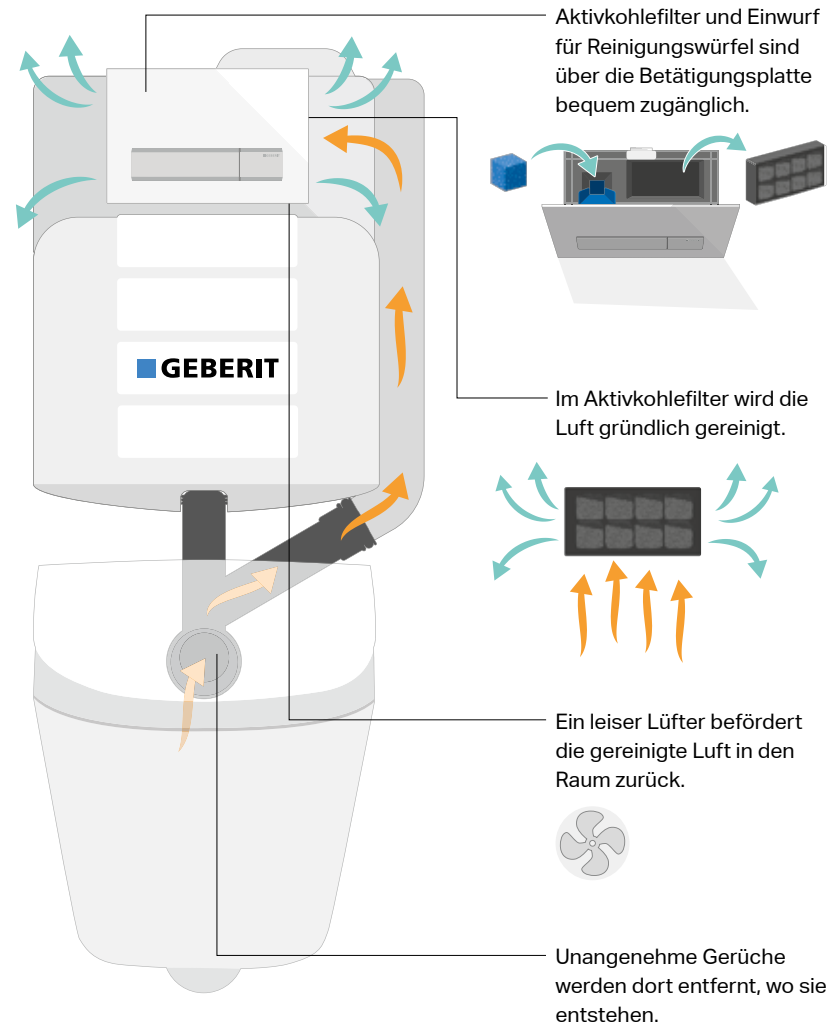

# HYGIENISCHE FRISCHE FÜR WOCHEN.

**Betätigungsplatte aufklappen, Stein rein, zuklappen.** So einfach sichern Sie sich mit dem Einwurf für WC-Reinigungswürfel wochenlang hygienische Frische. Der optional erhältliche Einwurfschacht passt zu den meisten Geberit Betätigungsplatten der Sigma Reihe und kann vom Installateur auch nachträglich eingebaut werden. Er führt den WC-Reinigungswürfel über eine Rutsche an eine feste Position, die unterhalb der Wasseroberfläche im Spülkasten liegt. Dort löst er sich langsam auf und sorgt bei jeder Spülung für Hygiene und Sauberkeit in der ganzen WC-Keramik sowie für eine frische Duftnote.

# FRISCHE LUFT FÜR ALLE.

**92 Prozent der Menschen sind der Meinung, dass Düfte die Stimmung beeinflussen.** Grund genug, dafür zu sorgen, dass der Zweite im WC nicht einfach nur Pech gehabt hat. Denn was über Küchenherden längst Standard ist, setzt sich mehr und mehr nun auch im WC durch: eine wirksame Geruchsabsaugung. Denn geöffnete Fenster im Winter, das Abbrennen von Streichhölzern oder Geruchsüberdeckung durch Duftsprays sind keine Lösung. Stattdessen saugt Geberit DuoFresh Gerüche dort ab, wo sie entstehen: direkt in der WC-Keramik. Im Aktivkohlefilter wird die Luft gründlich gereinigt. Ein leiser Lüfter lässt die gereinigte Luft in den Raum zurückströmen. Der Aktivkohlefilter zeigt selbst an, wann er ersetzt werden will – und das geschieht hinter der aufgeklappten Betätigungsplatte bequem mit einem Klick.

→ GERUCHSABSAUGUNG

→ Geberit AquaClean Sela → Geberit Betätigungsplatte  
Sigma50, weiß-alpin

BERÜHRUNGSLOS

**ÄSTHETISCH**  
HYGIENISCH.

→ BERÜHRUNGSLOS

Sie wünschen sich Hygiene und Frische ohne Kompromisse. Wir bieten Ihnen die Spülauslösungen, die Ihre Wünsche berührungslos erfüllen. Ohne Tastendruck. Ohne Berührung. Und deshalb immer sauber.