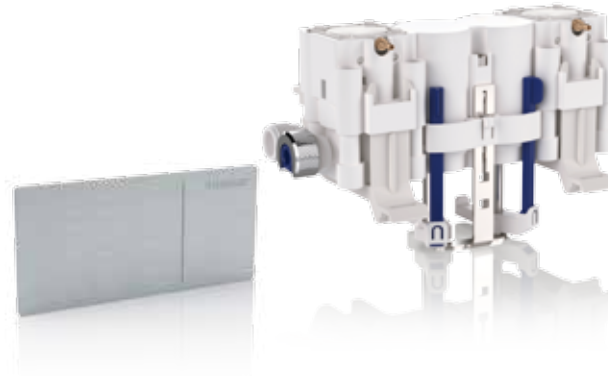

EINEN TOUCH RAFFINIERTER

Dank des hydraulischen Servohebers genügt bei der Geberit Fernbetätigung Typ 70 schon eine sanfte Berührung, um die Spülung auszulösen. Auch hierfür ist kein Strom erforderlich.