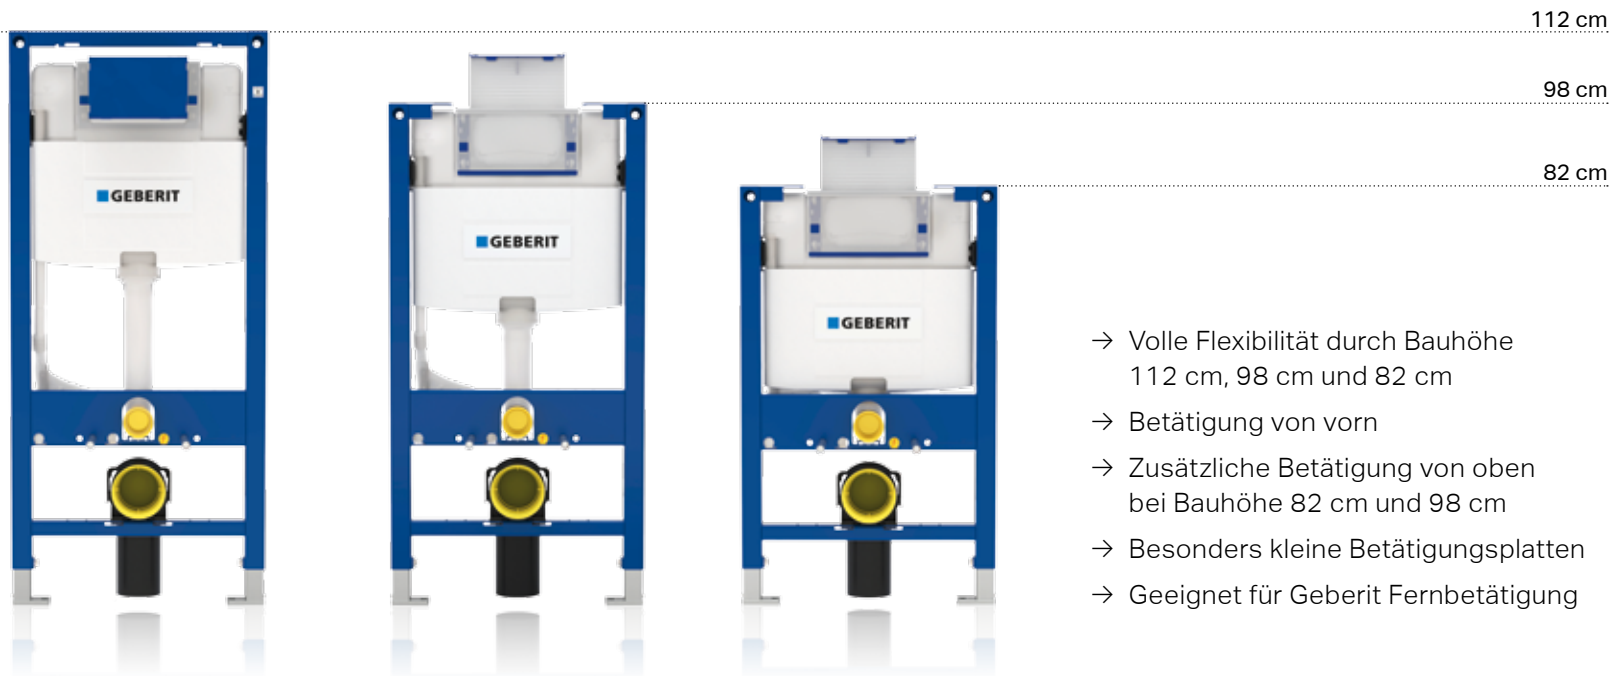

Geberit Sigma Unterputzspülkasten

- → Volle Flexibilität durch Bauhöhe 112 cm, 98 cm und 82 cm
- → Betätigung von vorn
- → Zusätzliche Betätigung von oben bei Bauhöhe 82 cm und 98 cm
- → Besonders kleine Betätigungsplatten
- → Geeignet für Geberit Fernbetätigung

Geberit Omega Unterputzspülkasten