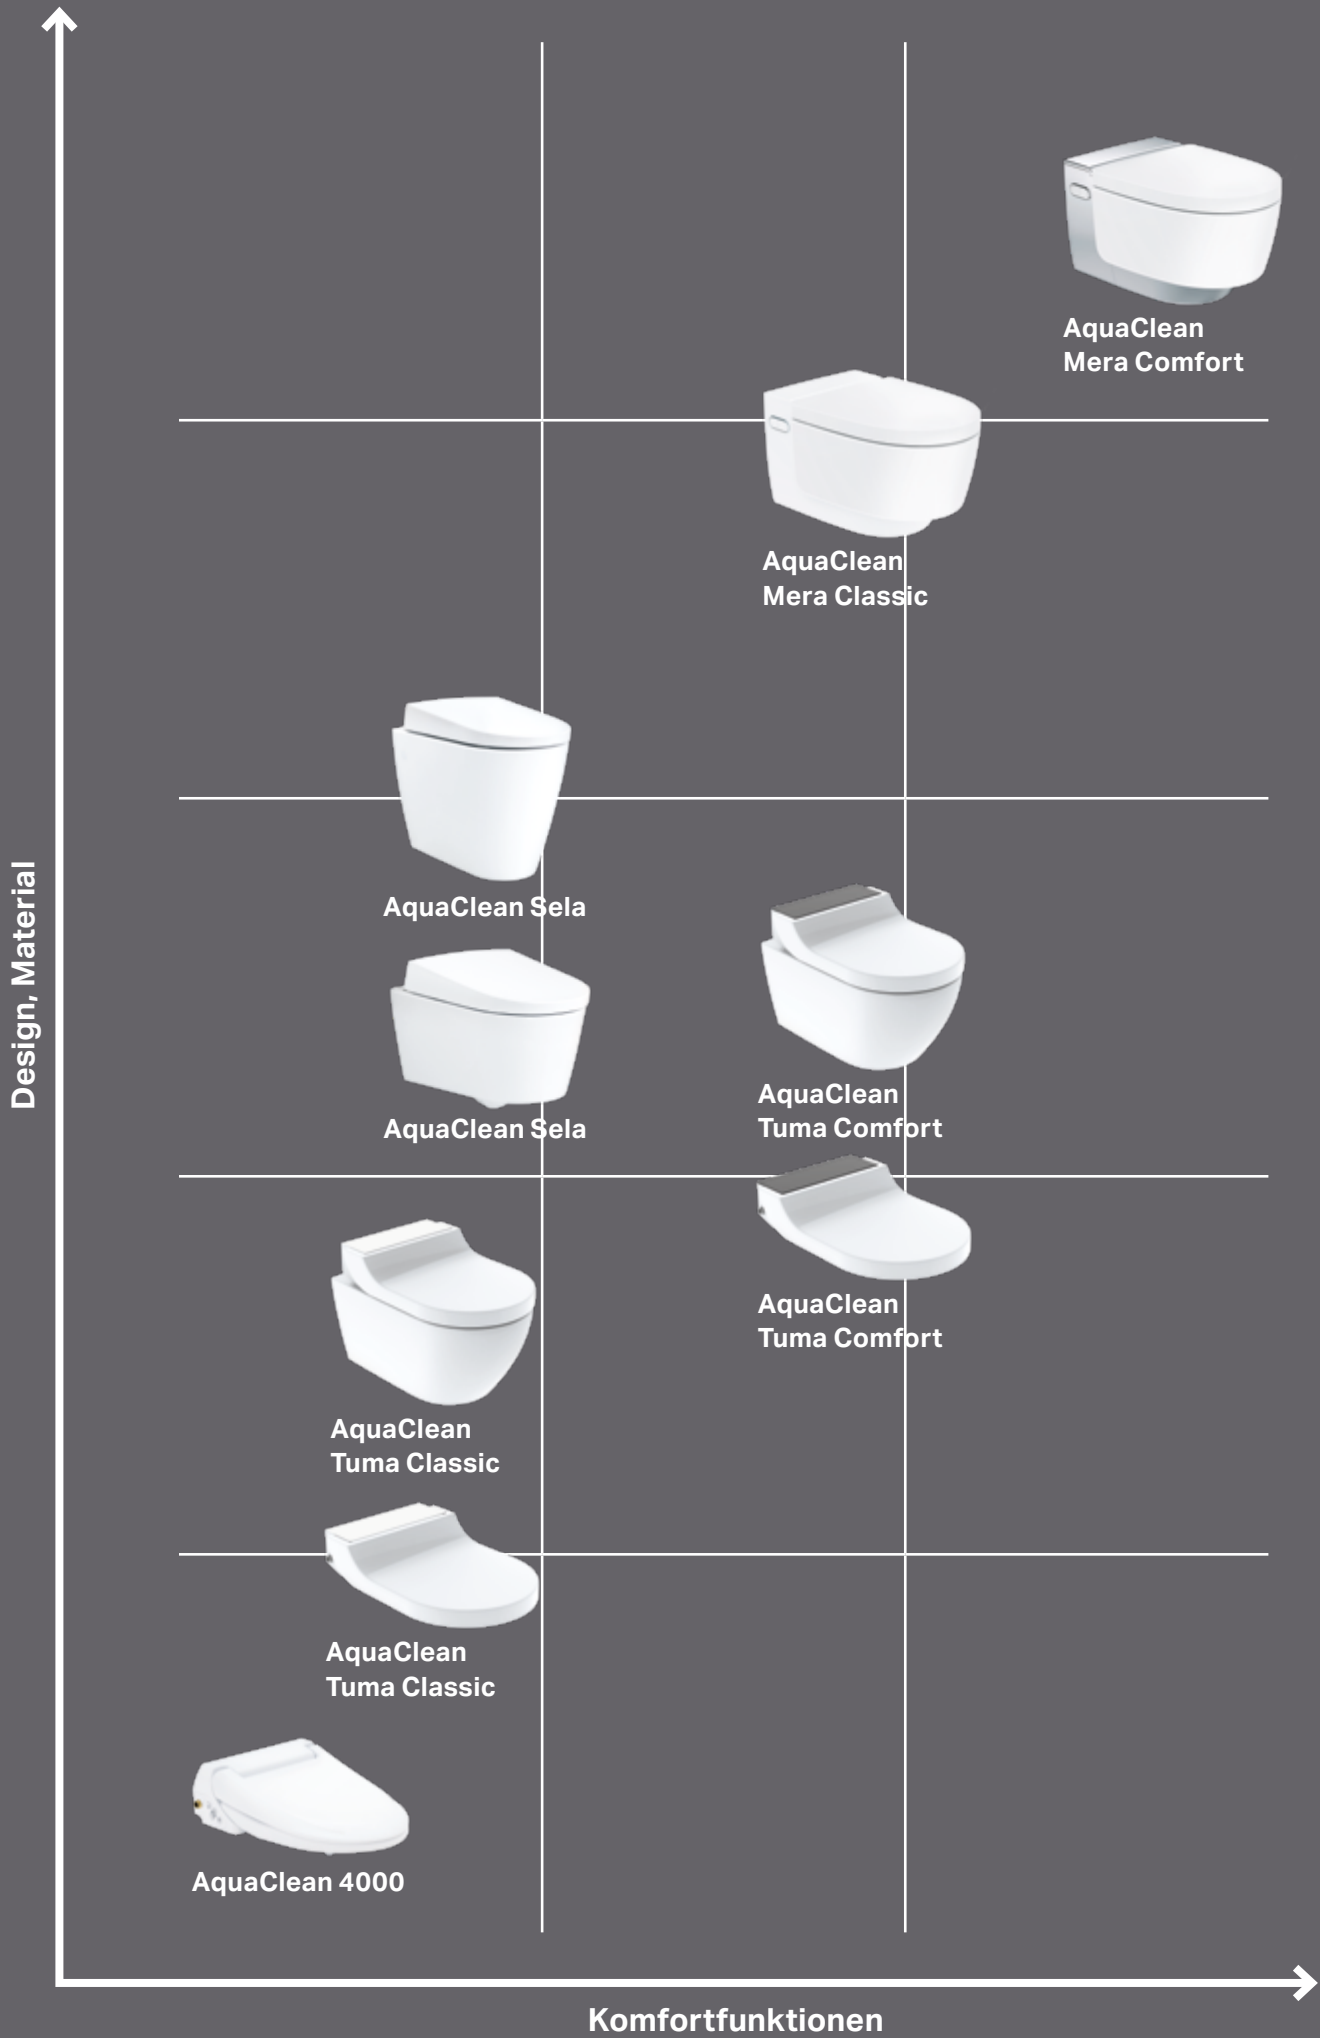

Breite x Höhe x Tiefe (in cm)
39,5 x 35,0 x 59,0

KOMFORTFUNKTIONEN:

1  WHIRLSPRAY-DUSCHTECHNOLOGIE

4  SEPARATE LADYDUSCHE

2  SPÜLRANDLOSE KERAMIK
MIT TURBOFLUSH-SPÜLTECHNIK

5  WARMLUFTFÖHN

3  FERNBEDIENUNG

6  GERUCHSABSAUGUNG

WC-AUFSATZ

Breite x Höhe x Tiefe (in cm)
Aufsatz: 36,0 x 10,6 x 52,3

AUSSTATTUNG AQUACLEAN TUMA COMFORT UND CLASSIC:

WHIRLSPRAY-DUSCHTECHNOLOGIE

ENERGIESPARMODUS

OSZILLIERENDE DUSCHE

ENTKALKUNGSFUNKTION

WC-DECKEL MIT SOFTCLOSING

ZUSÄTZLICHEN KOMFORTFUNKTIONEN VON AQUACLEAN TUMA COMFORT:

FERNBEDIENUNG

SEPARATE LADYDUSCHE

WC-SITZ-HEIZUNG

WARMLUFTFÖHN

GERUCHSABSAUGUNG

BENUTZERFREUNDLICH | SICHER | UNKOMPLIZIERT

AQUACLEAN 4000

WC-AUFSATZ

Breite x Höhe x Tiefe (in cm)
Aufsatz: 40,0 x 15,5 x 50,5

FÜNF REGULIERBARE DRUCKSTUFEN

WC-DECKEL MIT SOFTCLOSING

ENERGIESPARMODUS

PRODUKT- POSITIONIERUNG

	AQUACLEAN MERA		AQUACLEAN	AQUACLEAN TUMA		AQUACLEAN
	COMFORT	CLASSIC	SELA	COMFORT	CLASSIC	4000
WhirlSpray-Duschtechnologie						
Spülrandlose Keramik mit TurboFlush						
Rimfree® WC-Keramik						
Fernbedienung						
Fernbedienungs-App						
Programmierbare Benutzerprofile	4 Profile	4 Profile		4 Profile	4 Profile	
Orientierungslicht						
Anzahl regulierbare Druckstufen	5 Stufen	5 Stufen	5 Stufen	5 Stufen	5 Stufen	5 Stufen
Duscharmposition einstellbar					 (nur über App)	
Temperatur Duschwasser einstellbar			ON - OFF	 (nur über App)	 (nur über App)	ON - OFF
Oszillierende Dusche						
Separate Ladydusche						
WC-Sitz-Heizung						
Warmluftföhn						
Geruchsabsaugung						
Berührungslose Deckel-Automatik						
WC-Deckel mit Softclosing						
QuickRelease-Funktion				 (nur Deckel)	 (nur Deckel)	
Benutzererkennung						
Entkalkungsfunktion						
Energiesparmodus						
Kombinierbar mit Designplatte	✓	✓	✓	✓ (nur Komplett-anlage)	✓ (nur Komplett-anlage)	✓
Kombinierbar mit Geberit Monolith	✓	✓	✓	✓	✓	✓