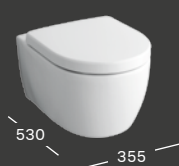

RIMFREE® TIEFSPÜL-WC B 355 / T 530

spülrandlos, 6 l, wandhängend

Tiefspül-WC

204060000

WC-Sitz

574120000

WC-Sitz mit Absenkautomatik

574130000

WC-Sitz Slim, Wrap-over mit Absenkautomatik, antibakteriell

574950000