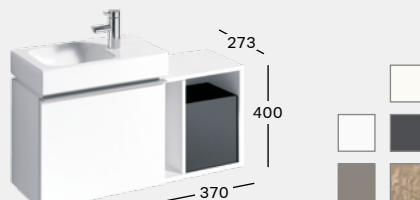

Lava Matt-Lackierung

Holzstruktur Eiche natur

Melaminharzdekor

**840137000**

**840139000**

**841137000**

**841138000**

**841139000**