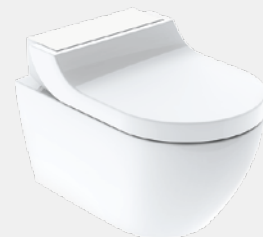

Passendes Dusch-WC
Geberit AquaClean Tuma

Mehr Informationen finden Sie unter
www.geberit-aquaclean.de/tuma

KeraTect®

Rimfree®