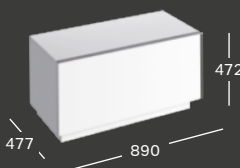

SEITENSCHRANK B 890 / H 472 / T 477

1 Auszug, 1 Griff verchromt, bodenstehend
Alpin Hochglanz-Lackierung
Platin Hochglanz-Lackierung
Alpin Matt-Lackierung
Lava Matt-Lackierung
Holzstruktur Eiche natur Melaminharzdekor

840090000
840092000
841090000
841091000
841092000