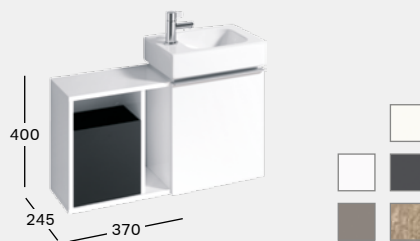

HANDWASCHBECKEN B 380 / T 280

ohne Überlauf

Mit Hahnloch links

Mit Hahnloch rechts

124836000

124736000

HANDWASCHBECKEN-UNTERSCHRANK

B 370 / H 420 / T 280

1 Tür, Türanschlag rechts, 1 Griff verchromt

Alpin Hochglanz-Lackierung

Platin Hochglanz-Lackierung

Alpin Matt-Lackierung

Lava Matt-Lackierung

Holzstruktur Eiche natur

Melaminharzdekor

840037000

840039000

841037000

841038000

841039000

SEITENELEMENT B 370 / H 400 / T 245

mit Box in Plexiglas schwarz

Alpin Hochglanz-Lackierung

Platin Hochglanz-Lackierung

Alpin Matt-Lackierung

Lava Matt-Lackierung

Holzstruktur Eiche natur

Melaminharzdekor

840137000

840139000

841137000

841138000

841139000