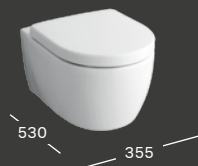

TIEFSPÜL-WC B 355 / T 530

4,5 / 6 l, wandhängend

Tiefspül-WC

204000000

WC-Sitz

574120000

WC-Sitz mit Absenkautomatik

574130000

WC-Sitz Slim, Wrap-over mit Absenkautomatik, antibakteriell

574950000