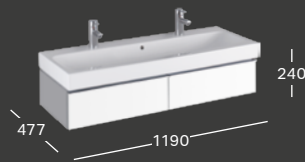

WASCHTISCHUNTERSCHRANK

B 1190 / H 240 / T 477
2 Schubladen, 2 Griffe verchromt
Alpin Hochglanz-Lackierung
Platin Hochglanz-Lackierung
Alpin Matt-Lackierung
Lava Matt-Lackierung
Holzstruktur Eiche natur
Melaminharzdekor

840120000
840122000
841120000
841121000
841122000