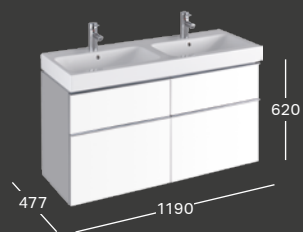

Holzstruktur Eiche natur

**841222000**

Melaminharzdekor

**WASCHTISCHUNTERSCHRANK**

B 1190 / H 620 / T 477  
für Doppelwaschtisch, 2 Schubladen,  
2 Auszüge, 4 Griffe verchromt

Alpin Hochglanz-Lackierung

**840520000**