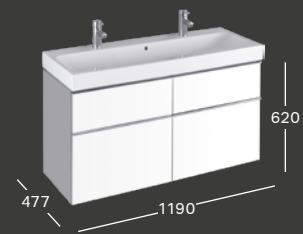

WASCHTISCHUNTERSCHRANK

B 1190 / H 620 / T 477
2 Schubladen, 2 Auszüge, 4 Griffe verchromt
Alpin Hochglanz-Lackierung
Platin Hochglanz-Lackierung
Alpin Matt-Lackierung
Lava Matt-Lackierung
Holzstruktur Eiche natur
Melaminharzdekor

840390000
840392000
841390000
841391000
841392000