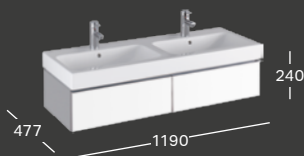

WASCHTISCHUNTERSCHRANK

B 1190 / H 240 / T 477
für Doppelwaschtisch, 2 Schubladen,
2 Griffe verchromt

Alpin Hochglanz-Lackierung

840220000

Platin Hochglanz-Lackierung

840222000

Alpin Matt-Lackierung

841220000

Lava Matt-Lackierung

841221000

Holzstruktur Eiche natur

841222000

Melaminharzdekor