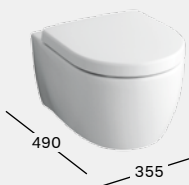

**841239000**

**ECKHANDWASCHBECKEN**

SCHENKELLÄNGE 330

Mit Hahnloch, ohne Überlauf

**124729000**

**TIEFSPÜL-WC B 355 / T 490**

kurz, 4,5 / 6 l, wandhängend

Tiefspül-WC