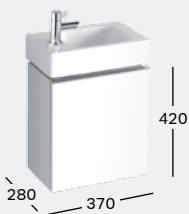

## PLATZSPAREND UND ELEGANT

Im Gäste-WC oder in einem kleinen Bad müssen Ihre Kunden nicht auf modernen Komfort verzichten. Keramag iCon xs WC-Keramiken gibt es mit platzsparend verkürzter Ausladung. Mit spülrandloser Rimfree® Technologie, im Premium-Design mit geschlossener Außenkontur und verdeckter Befestigung sowie mit attraktiven Sitzen und Deckeln erfüllen sie hohe Ansprüche an Ästhetik, Komfort und Reinigungsfreundlichkeit.

## EMPFEHLUNG

Passendes Dusch-WC  
**Geberit AquaClean Tuma**

Mehr Informationen finden Sie unter  
[www.geberit-aquaclean.de/tuma](http://www.geberit-aquaclean.de/tuma)

**KeraTect®**

**Rimfree®**

**HANDWASCHBECKEN B 380 / T 280**