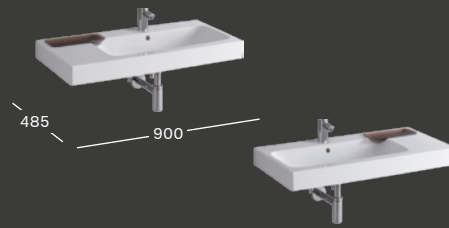

WASCHTISCH B 900 / T 485

mit Hahnloch, mit Überlauf
Dekoschale rechts
Dekoschale links

124190000
124195000