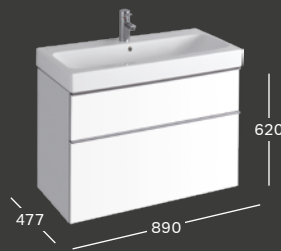

WASCHTISCHUNTERSCHRANK B 890 / H 620 / T 477

1 Schublade, 1 Auszug, 2 Griffe verchromt
Alpin Hochglanz-Lackierung
Platin Hochglanz-Lackierung
Alpin Matt-Lackierung
Lava Matt-Lackierung
Holzstruktur Eiche natur Melaminharzdekor