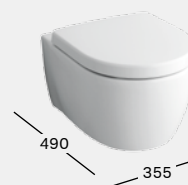

**841239000**

**ECKHANDWASCHBECKEN**

SCHENKELLÄNGE 330

Mit Hahnloch, ohne Überlauf

**124729000**

**TIEFSPÜL-WC B 355 / T 490**

kurz, 4,5 / 6 l, wandhängend

Tiefspül-WC