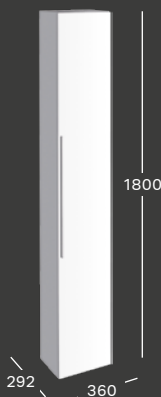

HOCHSCHRANK B 360 / H 1800 / T 292

1 Tür, 1 Griff, 1 fester Einlegeboden, 4 verstellbare Einlegeböden,
Türanschlag rechts / links
Alpin Hochglanz-Lackierung
Platin Hochglanz-Lackierung
Alpin Matt-Lackierung
Lava Matt-Lackierung
Holzstruktur Eiche natur Melaminharzdekor

840000000
840002000
841000000
841001000
841002000

Alle Artikelnummern zu diesem Sortiment finden Sie auch online unter
www.keramag.de/bad-serien