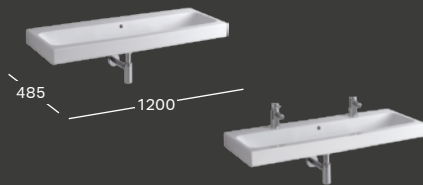

WASCHTISCH B 1200 / T 485

mit Überlauf
Ohne Hahnloch
Mit zwei Hahnlöchern

124025000
124020000