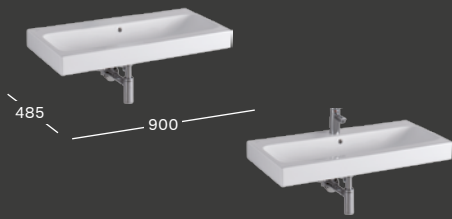

WASCHTISCH B 900 / T 485

mit Überlauf
Mit Hahnloch
Ohne Hahnloch

124090000
124093000