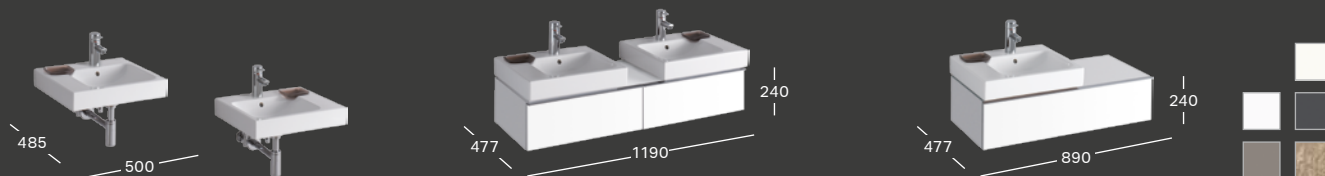

WASCHTISCH B 500 / T 485

mit Hahnloch, mit Überlauf

Dekoschale rechts **124050000**

Dekoschale links **124150000**

Aufsatzwaschtisch, Dekoschale rechts **124550000**

Aufsatzwaschtisch, Dekoschale links **124650000**

WASCHTISCHUNTERSCHRANK FÜR ZWEI WASCHTISCHE 500 MM

B 1190 / H 240 / T 477

2 Schubladen, 2 Griffe verchromt

Alpin Hochglanz-Lackierung **840220000**

Platin Hochglanz-Lackierung **840222000**

Alpin Matt-Lackierung **841220000**

Lava Matt-Lackierung **841221000**

Holzstruktur Eiche natur **841222000**

Melaminharzdekor **841222000**

WASCHTISCHUNTERSCHRANK, ABLAGEFLÄCHE RECHTS ODER LINKS

B 890 / H 240 / T 477

1 Schublade, 1 Griff verchromt

Alpin Hochglanz-Lackierung **840490000**

Platin Hochglanz-Lackierung **840492000**

Alpin Matt-Lackierung **841490000**

Lava Matt-Lackierung **841491000**

Holzstruktur Eiche natur **841492000**

Melaminharzdekor **841492000**