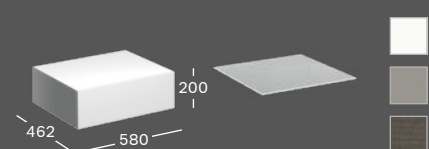

SEITENSCHRANK B 580 / H 200 / T 462
1 Schublade
Weiß Hochglanz-Lackierung
807060000
Greige Matt-Lackierung
807061000
Holzstruktur Scultura grau
807062000
Melaminharzdekor
507580000
Passende Glasablage

* LED 12 V, 4200 K, 230 V, ~ 50 Hz, IP44, Schutzklasse 1, Energieklasse A++