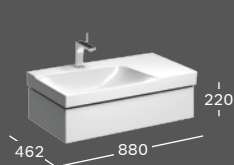

WASCHTISCH B 900 / T 480
ohne Überlauf, Ablagefläche rechts, Schaftventil
mit Ablaufkappe
Mit Hahnloch **127190000**
Ohne Hahnloch **127193000**