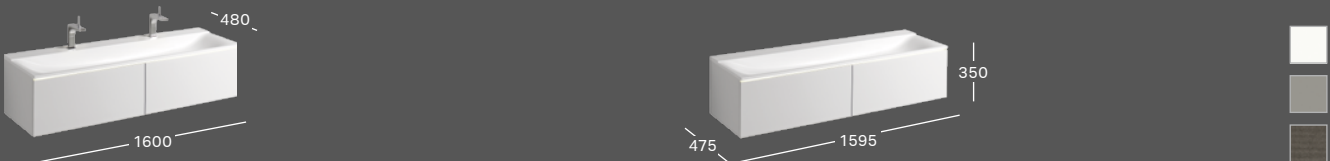

WASCHTISCH AUS MINERALWERKSTOFF B 1600 / T 480

ohne Überlauf, Wandmontage nicht möglich, nur in Verbindung mit Waschtischunterschrank
Ohne Hahnloch
Mit zwei Hahnlöchern

427060016
427061016

WASCHTISCHUNTERSCHRANK B 1595 / H 350 / T 475

2 Auszüge, LED-Beleuchtung, optional: Ordnungsboxen für Auszüge
Weiß Matt-Lackierung
Greige Matt-Lackierung
Holzstruktur Scultura grau Melaminharzdekor

807760000
807761000
807762000