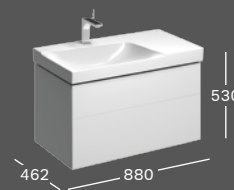

WASCHTISCHUNTERSCHRANK B 880 / H 530 / T 462
Siphonausschnitt links, 1 Schublade, LED-
Beleuchtung, optional: Ordnungsboxen für
Schubladen
Weiß Hochglanz-Lackierung **807590000**
Greige Matt-Lackierung **807591000**
Holzstruktur Scultura grau **807592000**
Melaminharzdekor