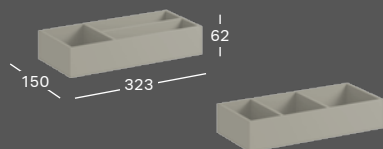

ORDNUNGSBOXEN FÜR SCHUBLADEN
B 323 / H 62 / T 150
für alle Waschtischunterschranke und Seitenschranke mit Schublade
T-Unterteilung
807910000
Horizontale Unterteilung
807920000