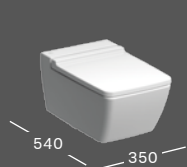

RIMFREE® TIEFSPÜL-WC B 350 / T 540
spülrandlos, 4,5 / 6 l, wandhängend
Tiefspül-WC
WC-Sitz mit Absenkautomatik
207050000
577050000