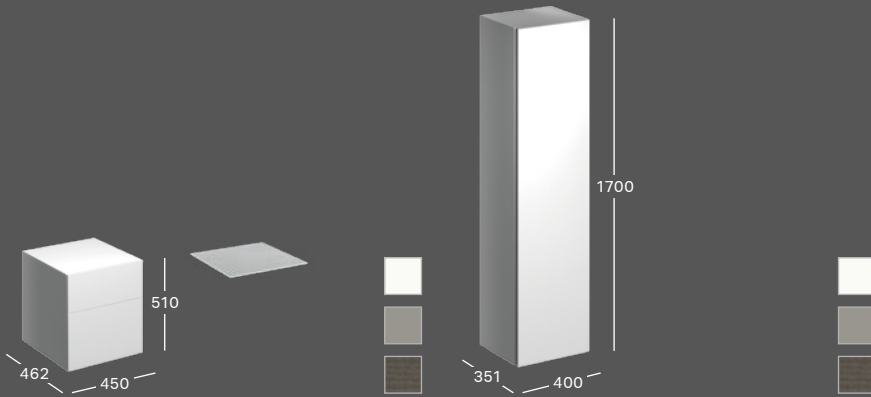

SEITENSCHRANK B 450 / H 510 / T 462

1 Schublade, 1 Auszug
Weiß Hochglanz-Lackierung **807045000**
Greige Matt-Lackierung **807046000**
Holzstruktur Scultura grau
Melaminharzdekor **807047000**
Passende Glasablage **507450000**

HOCHSCHRANK B 400 / H 1700 / T 351

1 Tür mit Spiegel, 2 feste Einlegeböden,
4 verstellbare Einlegeböden
Weiß Hochglanz-Lackierung **807000000**
Greige Matt-Lackierung **807001000**
Holzstruktur Scultura grau
Melaminharzdekor **807002000**

Optionale Bad-Accessoires: Handtuchhalter
rund / quadratisch, LED-Batteriemodul und
Magnethalter.

Alle Artikelnummern zu diesem Sortiment finden Sie auch online unter
www.keramag.de/bad-serien

MATERIALIEN

KERAMAG XENO² BADMÖBEL FARBEN,
FEUCHTIGKEITSBESTÄNDIG

KERAMIK

SANITÄR-ACRYL

KORPUS / FRONT

MINERALWERKSTOFF

Selbsteinzug
Schubladen /
Auszüge

Push-to-open-
Mechanik
Schubladen /
Auszüge

Verdeckte
Wandbe-
festigung

Bodenfreiheit
≥ 60 mm

Absenkauto-
matik WC-Sitz

Spülung
4,5 Liter

**30 JAHRE
KERATECT®
GARANTIE**

KeraTect®

Rimfree®