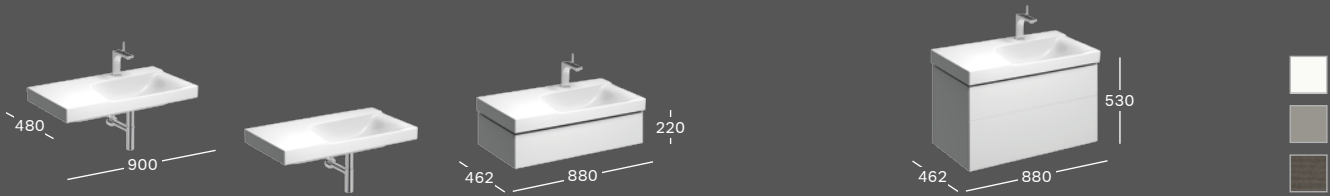

HANDWASCHBECKEN B 400 / T 280
ohne Überlauf, Schaftventil mit Ablaufkappe
Hahnloch rechts **127045000**
Hahnloch links **127040000**

HANDWASCHBECKEN-UNTERSCHRANK B 380 / H 525 / T 262
Türanschlag rechts / links
Weiß Hochglanz-Lackierung **807040000**
Greige Matt-Lackierung **807041000**
Holzstruktur Scultura grau Melaminharzdekor **807042000**

WASCHTISCH B 900 / T 480

ohne Überlauf, Ablagefläche links, Schaftventil mit Ablaufkappe
Mit Hahnloch
Ohne Hahnloch

127290000
127293000

WASCHTISCHUNTERSCHRANK

880 / H 220 / T 462
Siphonausschnitt rechts, 1 Schublade, LED-Beleuchtung, optional: Ordnungsboxen für Schubladen
Weiß Hochglanz-Lackierung
Greige Matt-Lackierung
Holzstruktur Scultura grau
Melaminharzdekor

807490000
807491000
807492000

WASCHTISCHUNTERSCHRANK

B 880 / H 530 / T 462
Siphonausschnitt rechts, 1 Schublade, LED-Beleuchtung, optional: Ordnungsboxen für Schubladen
Weiß Hochglanz-Lackierung
Greige Matt-Lackierung
Holzstruktur Scultura grau
Melaminharzdekor

807690000
807691000
807692000