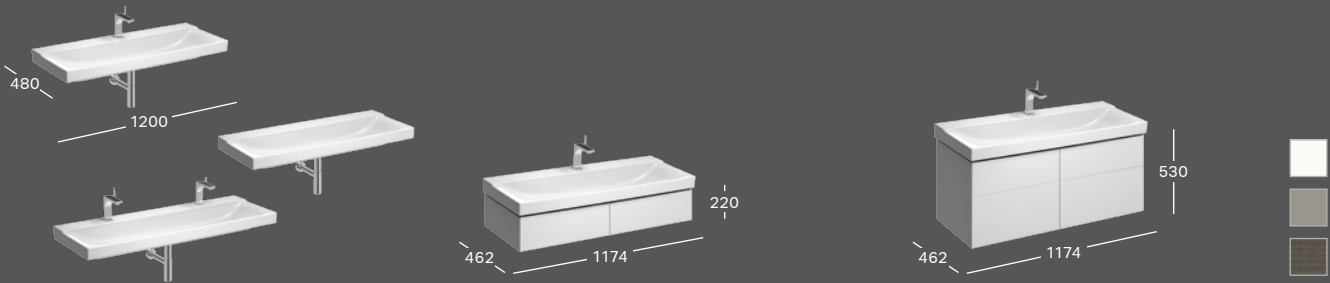

WASCHTISCH B 1200 / T 480

ohne Überlauf, Schaftventil mit Ablaufkappe
Mit Hahnloch
Ohne Hahnloch
Mit zwei Hahnlöchern

127020000
127023000
127025000

WASCHTISCHUNTERSCHRANK

B 1174 / H 220 / T 462
2 Schubladen, LED-Beleuchtung, optional: Ordnungsboxen für Schubladen
Weiß Hochglanz-Lackierung
Greige Matt-Lackierung
Holzstruktur Scultura grau
Melaminharzdekor

807120000
807121000
807122000

WASCHTISCHUNTERSCHRANK

B 1174 / H 530 / T 462
2 Schubladen, 2 Auszüge, LED-Beleuchtung, optional: Ordnungsboxen für Schubladen und Auszüge
Weiß Hochglanz-Lackierung
Greige Matt-Lackierung
Holzstruktur Scultura grau
Melaminharzdekor

807220000
807221000
807222000