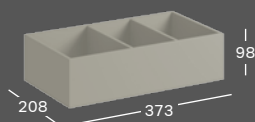

ORDNUNGSBOXEN FÜR AUSZÜGE
B 373 / H 98 / T 208
für alle Waschtischunterschranke und Seitenschranke mit Auszug
Horizontale Unterteilung
807930000