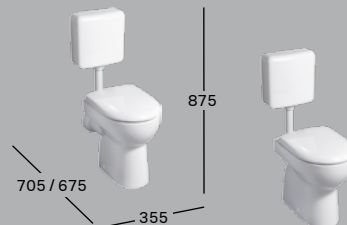

TIEFSPÜL-WC B 355 / H 875 / T 705 / 675
4,5 / 6 l, bodenstehend, freier Zulauf
Abgang waagrecht **213010000**
Abgang innen senkrecht **213011000**
WC-Sitz **573010000**
WC-Sitz mit Absenkautomatik **573025000**
WC-Sitz, antibakteriell **573035000**
Kunststoff-Spülkasten 4,5 / 6 l **521031000**

* Auslauf ab 01.01.2018. Produkte verfügbar, solange der Vorrat reicht.