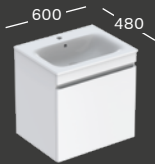

MÖBEL-WASCHTISCH SLIM B 600 / T 480
mit Hahnloch, mit Überlauf
Weiß-alpin

NEU

122260000