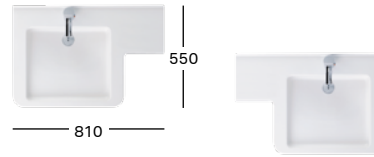

KERAMAG RENOVA NR. 1 COMFORT PRO WASCHTISCH B 810 / T 550
aus Mineralwerkstoff, mit Hahnloch, ohne Überlauf, unterfahrbar,
DIN 18040, zwei Wasserebenen im Innenbecken
Ablagefläche links **470080016**
Ablagefläche rechts **470085016**