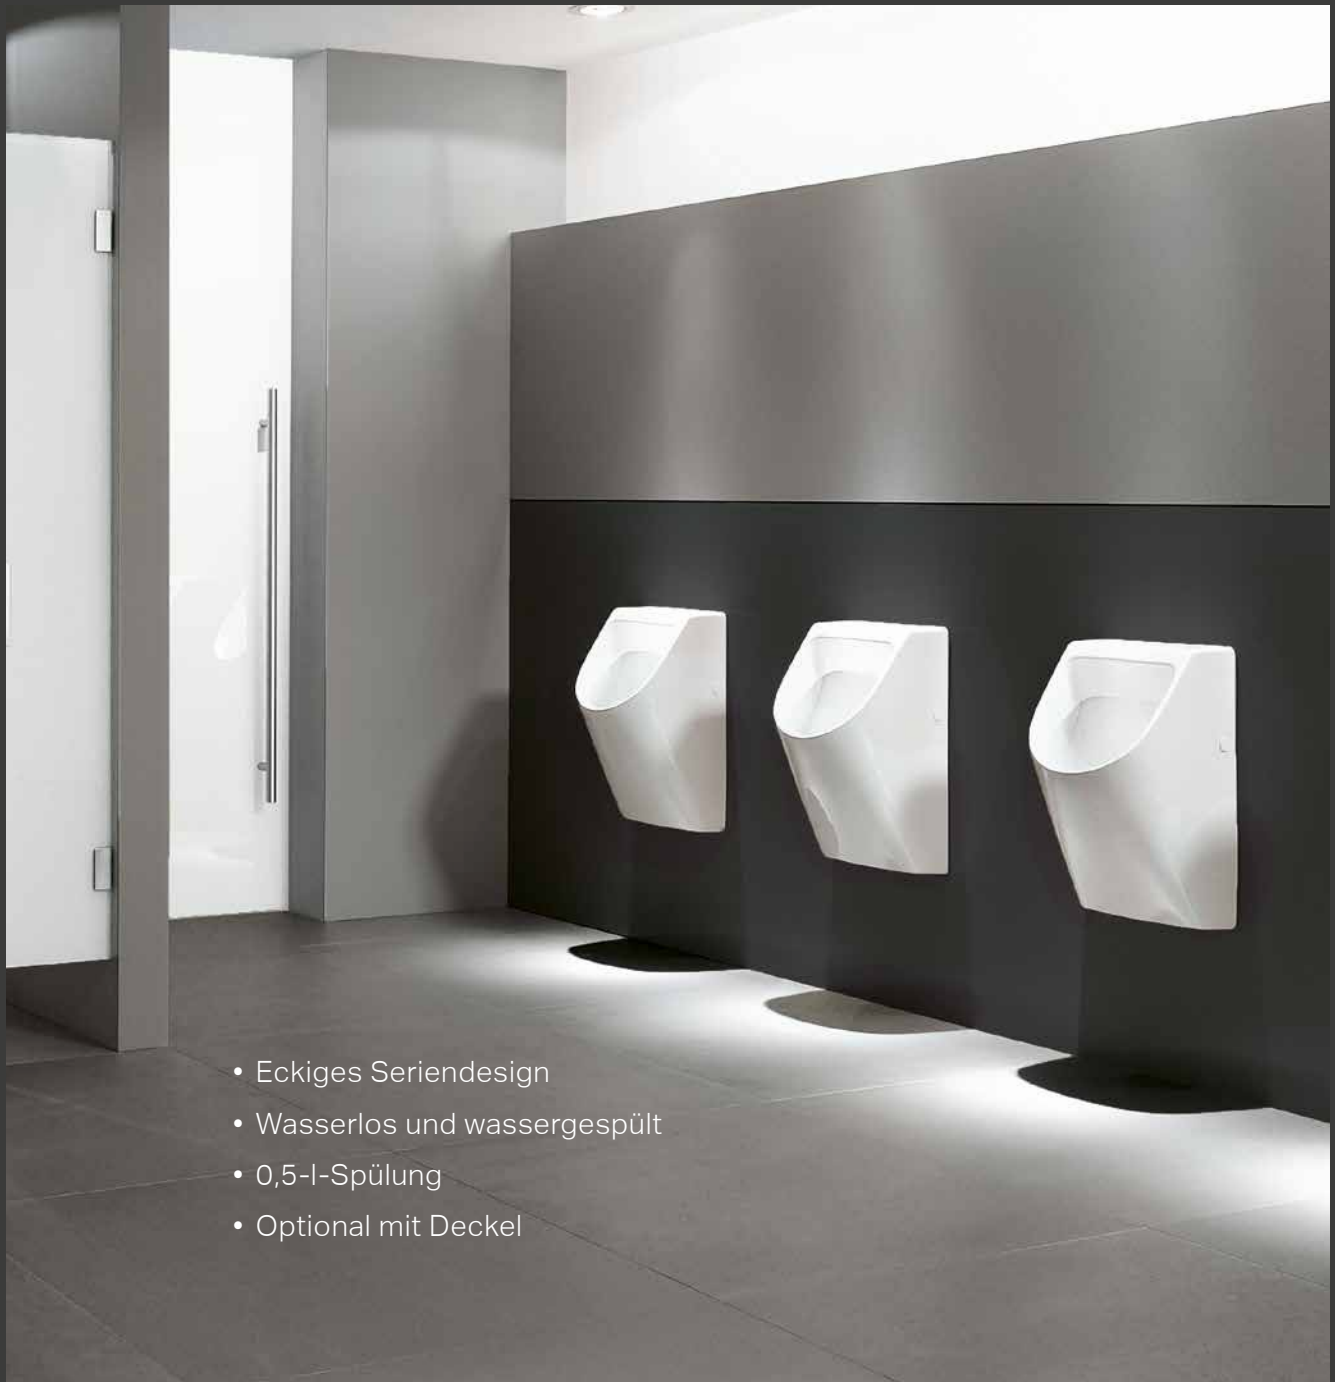

KERAMAG RENOVA NR. 1 PLAN

URINALE WASSERGE- SPÜLT UND WASSERLOS

- Eckiges Seriendesign
- Wasserlos und wassergespült
- 0,5-l-Spülung
- Optional mit Deckel