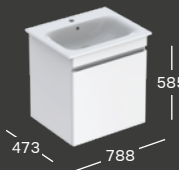

NEU

MÖBEL-WASCHTISCHUNTERSCHRANK B 788 / H 585 / T 473

1 Auszug, 1 innenliegende Schublade
Weiß Hochglanz-Lackierung
Lava Matt-Lackierung
Ulme gebürstet Folie
Eiche natur dunkel Folie

869580000
869581000
869582000
869583000