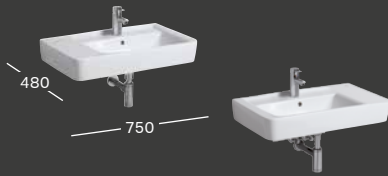

WASCHTISCH B 750 / T 480
mit Hahnloch, mit Überlauf
Ablagefläche links
Ablagefläche rechts

122175000
122180000