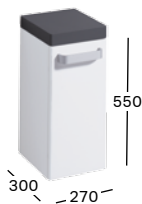

KERAMAG RENOVA NR. 1 COMFORT SEITENSCHRANK
B 270 / H 550 / T 300

1 Tür mit Türdämpfer, 1 Griff, Türanschlag rechts / links, stapelbar:
2-fach als Midischrank (2 Seitenschränke / 2 Abdeckplatten),
3-fach als Hochschrank (3 Seitenschränke / 3 Abdeckplatten)
Korpus / Front: weiß Matt-Lackierung
Abdeckplatte B 273 / H 50 / T 302, karamell matt*
Abdeckplatte B 273 / H 50 / T 302, grafit matt

KORPUS

FRONT

ZIERLEISTE

808527000

808628000

808627000