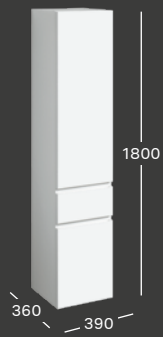

**235100000**  
**235120000**  
**235170000**  
**235106000**  
**235118000**

**HOCHSCHRANK B 390 / H 1800 / T 360**

2 Türen, Anschlag rechts / links, integrierte Griffleisten,  
1 Schublade, obere Tür mit Regal an der Innenseite  
Weiß Hochglanz-Lackierung  
Lava Matt-Lackierung  
Ulme gebürstet Folie  
Eiche natur dunkel Folie