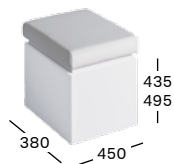

## BARRIEREFREIE BÄDER

**KERAMAG RENOVA NR. 1 COMFORT HOCKER** B 450 / H 435 / 495 / T 380  
fahrbar, weißes Sitzkissen, Stauraum, klappbarer Sitz sowie Rollen,  
die bei Belastung stoppen, in zwei Höhen verstellbar  
Weiß Matt-Lackierung