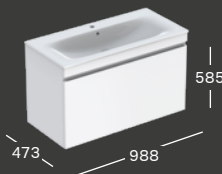

NEU

MÖBEL-WASCHTISCHUNTERSCHRANK B 988 / H 585 / T 473

1 Auszug, 1 innenliegende Schublade
Weiß Hochglanz-Lackierung
Lava Matt-Lackierung
Ulme gebürstet Folie
Eiche natur dunkel Folie

869500000
869501000
869502000
869503000