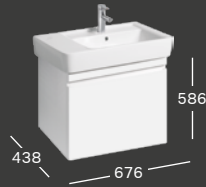

WASCHTISCHUNTERSCHRANK B 676 / H 586 / T 438
1 Auszug, 1 innenliegende Schublade, integrierte Griffleiste
Weiß Hochglanz-Lackierung
Lava Matt-Lackierung
Ulme gebürstet Folie
Eiche natur dunkel Folie

869750000
869751000
869752000
869753000