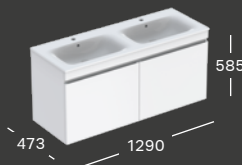

NEU

NEU

MÖBEL-WASCHTISCH SLIM B 1300 / T 480
mit Hahnloch, mit Überlauf
Weiß-alpin

122230000

MÖBEL-WASCHTISCHUNTERSCHRANK B 1290 / H 585 / T 473
2 Auszüge, 2 innenliegende Schubladen
Weiß Hochglanz-Lackierung
Lava Matt-Lackierung
Ulme gebürstet Folie
Eiche natur dunkel Folie

869530000
869531000
869532000
869533000