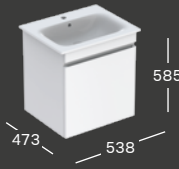

NEU

MÖBEL-WASCHTISCHUNTERSCHRANK B 538 / H 585 / T 473

1 Auszug, 1 innenliegende Schublade
Weiß Hochglanz-Lackierung
Lava Matt-Lackierung
Ulme gebürstet Folie
Eiche natur dunkel Folie

869555000
869556000
869557000
869558000