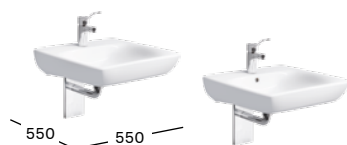

**808675000**

**KERAMAG RENOVA NR. 1 COMFORT BASIC WASCHTISCH** B 550 / T 550

unterfahrbar, DIN 18040

Mit Hahnloch, ohne Überlauf

**258557000**

Mit Hahnloch, mit Überlauf

**258555000**

**KERAMAG RENOVA NR. 1 COMFORT BASIC WASCHTISCH** B 650 / T 550