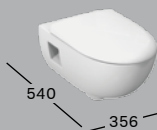

WC-Sitz

**573010000**

WC-Sitz mit Absenkautomatik

**573025000**

WC-Sitz antibakteriell

**573035000**

**RIMFREE® TIEFSPÜL-WC PREMIUM**

B 356 / T 540