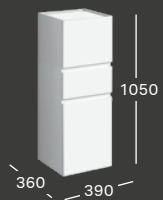

SEITENSCHRANK B 390 / H 1050 / T 360

2 Türen, Anschlag rechts / links, integrierte Griffleisten,
1 verstellbarer Glaseinlegeboden, 1 Schublade
Weiß Hochglanz-Lackierung
Lava Matt-Lackierung
Ulme gebürstet Folie
Eiche natur dunkel Folie

- **869030000**
- **869031000**
- **869032000**
- **869033000**

SEITENSCHRANK B 390 / H 700 / T 360

1 Tür, Anschlag rechts / links, integrierte Griffleiste,
1 verstellbarer Glaseinlegeboden, 1 Schublade
Weiß Hochglanz-Lackierung
Lava Matt-Lackierung
Ulme gebürstet Folie
Eiche natur dunkel Folie

- **869020000**
- **869021000**
- **869022000**
- **869023000**