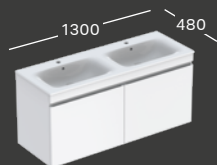

NEU

NEU

MÖBEL-WASCHTISCH SLIM B 1300 / T 480
mit Hahnloch, mit Überlauf
Weiß-alpin

122230000

MÖBEL-WASCHTISCHUNTERSCHRANK B 1290 / H 585 / T 473
2 Auszüge, 2 innenliegende Schubladen
Weiß Hochglanz-Lackierung
Lava Matt-Lackierung
Ulme gebürstet Folie
Eiche natur dunkel Folie

869530000
869531000
869532000
869533000

KORPUS

HANDWASCHBECKEN-UNTERSCHRANK*

B 390 / H 463 / T 295
für Handwaschbecken B 450, Türanschlag
rechts / links, 1 Griff verchromt / poliert
Korpus: weiß Melaminharzdekor,
Front: weiß hochglanz
Korpus: weiß Melaminharzdekor,
Front: rubin hochglanz
Korpus: weiß Melaminharzdekor,
Front: Wenge Dekor

879340000

879344000

879343000

HANDWASCHBECKEN-UNTERSCHRANK

B 410 / H 463 / T 350
für Handwaschbecken B 500, Türanschlag
rechts / links, 1 Griff verchromt / poliert
Korpus: weiß Melaminharzdekor,
Front: weiß hochglanz
Korpus: weiß Melaminharzdekor,
Front: rubin hochglanz*
Korpus: weiß Melaminharzdekor,
Front: Wenge Dekor*

879350000

879354000

879353000

WASCHTISCHUNTERSCHRANK

B 485 / H 463 / T 410
für Waschtisch B 550, Türanschlag rechts / links,
1 Griff verchromt / poliert
Korpus: weiß Melaminharzdekor,
Front: weiß hochglanz
Korpus: weiß Melaminharzdekor,
Front: rubin hochglanz*
Korpus: weiß Melaminharzdekor,
Front: Wenge Dekor*

879150000

879154000

879153000

KORPUS

HANDWASCHBECKEN-UNTERSCHRANK

B 390 / H 463 / T 295
für Handwaschbecken B 450, Türanschlag
rechts / links, 1 Griff verchromt / poliert
Korpus: weiß Melaminharzdekor,
Front: weiß hochglanz
Korpus: weiß Melaminharzdekor,
Front: rubin hochglanz*
Korpus: weiß Melaminharzdekor,
Front: Wenge Dekor*

879340000

879344000

879343000

HANDWASCHBECKEN-UNTERSCHRANK