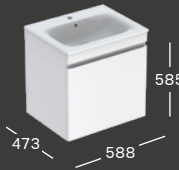

NEU

MÖBEL-WASCHTISCHUNTERSCHRANK B 588 / H 585 / T 473

1 Auszug, 1 innenliegende Schublade
Weiß Hochglanz-Lackierung
Lava Matt-Lackierung
Ulme gebürstet Folie
Eiche natur dunkel Folie

869560000
869561000
869562000
869563000