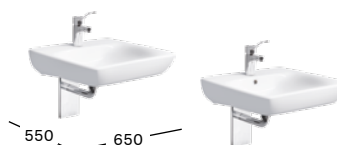

**808675000**

**KERAMAG RENOVA NR. 1 COMFORT BASIC WASCHTISCH** B 550 / T 550

unterfahrbar, DIN 18040

Mit Hahnloch, ohne Überlauf

**258557000**

Mit Hahnloch, mit Überlauf

**258555000**

**KERAMAG RENOVA NR. 1 COMFORT BASIC WASCHTISCH** B 650 / T 550