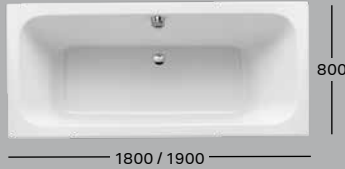

DUO-BADEWANNE, MITTELABLAUF T 450
L 1800 / B 800
L 1900 / B 800

657380000
657390000