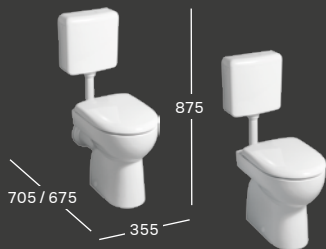

\* Auslauf ab 01.01.2018. Produkte verfügbar, solange der Vorrat reicht.

**TIEFSPÜL-WC B 355 / H 875 / T 705 / 675**

4,5 / 6 l, bodenstehend, freier Zulauf  
 Abgang waagrecht  
 Abgang innen senkrecht  
 WC-Sitz  
 WC-Sitz mit Absenkautomatik  
 Kunststoff-Spülkasten, 4,5 / 6 l