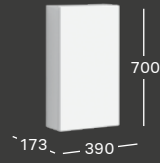

HÄNGESCHRANK B 390 / H 700 / T 173

1 Tür mit Spiegel an der Innenseite, Anschlag rechts / links,
integrierte Griffleiste, 2 verstellbare Glaseinlegeböden
Weiß Hochglanz-Lackierung
Lava Matt-Lackierung
Ulme gebürstet Folie
Eiche natur dunkel Folie

- **869010000**
- **869011000**
- **869012000**
- **869013000**