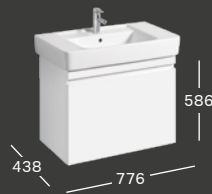

WASCHTISCHUNTERSCHRANK
B 776 / H 586 / T 438
1 Auszug, 1 innenliegende Schublade,
integrierte Griffleiste
Weiß Hochglanz-Lackierung
Lava Matt-Lackierung
Ulme gebürstet Folie
Eiche natur dunkel Folie