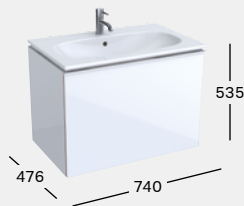

KORPUS

FRONT

MÖBEL-WASCHTISCH SLIM B 750 / T 480
Mit Hahnloch, mit Überlauf

500.641.01.2

WASCHTISCHUNTERSCHRANK B 740 / H 535 / T 476

1 Schublade mit Selbsteinzug, 1 interner Auszug, 1 Griff,
optional: Ordnungsbox

Korpus: weiß Hochglanz-Lackierung, Front: Glas weiß

500.611.01.2

Korpus: sand-grau Matt-Lackierung, Front: Glas sand-grau

500.611.JL.2

Korpus: lava Matt-Lackierung, Front: Glas lava

500.611.JK.2

Korpus: schwarz Matt-Lackierung, Front: Glas schwarz

500.611.16.1