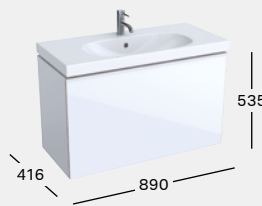

KORPUS

FRONT

500.633.01.2
500.634.01.2

WASCHTISCHUNTERSCHRANK COMPACT B 890 / H 535 / T 416

1 Schublade mit Selbsteinzug, 1 interner Auszug, 1 Griff
Korpus: weiß Hochglanz-Lackierung, Front: Glas weiß
Korpus: sand-grau Matt-Lackierung, Front: Glas sand-grau
Korpus: lava Matt-Lackierung, Front: Glas lava
Korpus: schwarz Matt-Lackierung, Front: Glas schwarz

500.616.01.2
500.616.JL.2
500.616.JK.2
500.616.16.1