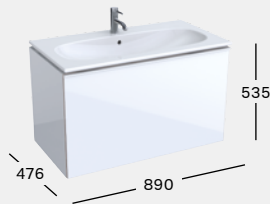

KORPUS

FRONT

MÖBEL-WASCHTISCH SLIM B 900 / T 480
Mit Hahnloch, mit Überlauf
Ohne Hahnloch, mit Überlauf

500.642.01.2

500.643.01.2

WASCHTISCHUNTERSCHRANK B 890 / H 535 / T 476

1 Schublade mit Selbsteinzug, 1 interner Auszug, 1 Griff,
optional: Ordnungsbox

Korpus: weiß Hochglanz-Lackierung, Front: Glas weiß

500.612.01.2

Korpus: sand-grau Matt-Lackierung, Front: Glas sand-grau

500.612.JL.2

Korpus: lava Matt-Lackierung, Front: Glas lava

500.612.JK.2

Korpus: schwarz Matt-Lackierung, Front: Glas schwarz

500.612.16.1