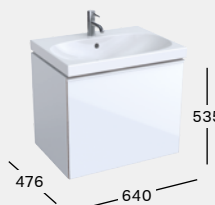

KORPUS

FRONT

500.609.01.2

500.609.JL.2

500.609.JK.2

500.609.16.1

WASCHTISCH B 650 / T 480
Mit Hahnloch, mit Überlauf

500.621.01.2