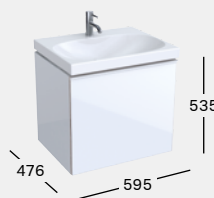

KORPUS

FRONT

500.629.01.2

WASCHTISCHUNTERSCHRANK B 595 / H 535 / T 476

1 Schublade mit Selbsteinzug, 1 interner Auszug, 1 Griff, optional: Ordnungsbox
Korpus: weiß Hochglanz-Lackierung, Front: Glas weiß
Korpus: sand-grau Matt-Lackierung, Front: Glas sand-grau
Korpus: lava Matt-Lackierung, Front: Glas lava
Korpus: schwarz Matt-Lackierung, Front: Glas schwarz

500.609.01.2
500.609.JL.2
500.609.JK.2
500.609.16.1