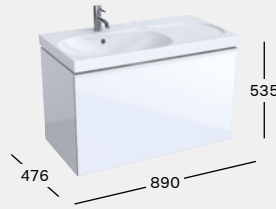

KORPUS

FRONT

WASCHTISCHUNTERSCHRANK B 890 / H 535 / T 476
1 Schublade mit Selbsteinzug, 1 interner Auszug, 1 Griff,
optional: Ordnungsbox

Korpus: weiß Hochglanz-Lackierung, Front: Glas weiß **500.612.01.2**
Korpus: sand-grau Matt-Lackierung, Front: Glas sand-grau **500.612.JL.2**
Korpus: lava Matt-Lackierung, Front: Glas lava **500.612.JL.2**
Korpus: schwarz Matt-Lackierung, Front: Glas schwarz **500.612.16.1**