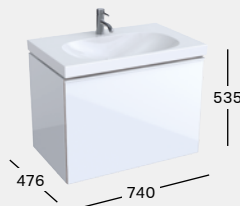

KORPUS

FRONT

500.630.01.2

WASCHTISCHUNTERSCHRANK B 740 / H 535 / T 476

1 Schublade mit Selbsteinzug, 1 interner Auszug, 1 Griff, optional: Ordnungsbox
Korpus: weiß Hochglanz-Lackierung, Front: Glas weiß
Korpus: sand-grau Matt-Lackierung, Front: Glas sand-grau
Korpus: lava Matt-Lackierung, Front: Glas lava
Korpus: schwarz Matt-Lackierung, Front: Glas schwarz

500.611.01.2
500.611.JL.2
500.611.JK.2
500.611.16.1