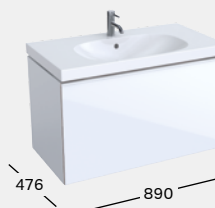

KORPUS

FRONT

500.611.01.2

500.611.JL.2

500.611.JK.2

500.611.16.1

WASCHTISCH B 900 / T 480
inklusive vormontiertem Schnellmontage-Set
Mit Hahnloch, mit Überlauf
Ohne Hahnloch, mit Überlauf

500.623.01.2