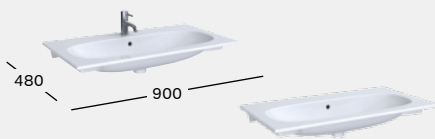

500.611.16.1

KORPUS

FRONT

MÖBEL-WASCHTISCH SLIM B 900 / T 480
Mit Hahnloch, mit Überlauf
Ohne Hahnloch, mit Überlauf

500.642.01.2

500.643.01.2

WASCHTISCHUNTERSCHRANK B 890 / H 535 / T 476

1 Schublade mit Selbsteinzug, 1 interner Auszug, 1 Griff,
optional: Ordnungsbox