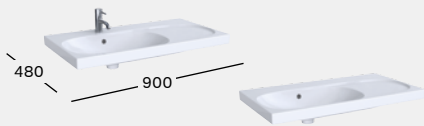

KORPUS

FRONT

500.612.01.2

500.612.JL.2

500.612.JK.2

500.612.16.1

WASCHTISCH, ABLAGEFLÄCHE RECHTS B 900 / T 480
inklusive vormontiertem Schnellmontage-Set
Mit Hahnloch, mit Überlauf
Ohne Hahnloch, mit Überlauf