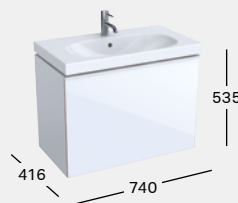

KORPUS

FRONT

WASCHTISCHUNTERSCHRANK COMPACT B 740 / H 535 / T 416

1 Schublade mit Selbsteinzug, 1 interner Auszug, 1 Griff
Korpus: weiß Hochglanz-Lackierung, Front: Glas weiß **500.615.01.2**
Korpus: sand-grau Matt-Lackierung, Front: Glas sand-grau **500.615.JL.2**
Korpus: lava Matt-Lackierung, Front: Glas lava **500.615.JK.2**
Korpus: schwarz Matt-Lackierung, Front: Glas schwarz **500.615.16.1**