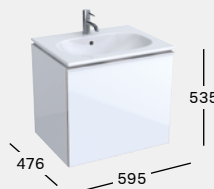

KORPUS

FRONT

500.640.01.2

WASCHTISCHUNTERSCHRANK B 595 / H 535 / T 476

1 Schublade mit Selbsteinzug, 1 interner Auszug, 1 Griff, optional: Ordnungsbox
Korpus: weiß Hochglanz-Lackierung, Front: Glas weiß
Korpus: sand-grau Matt-Lackierung, Front: Glas sand-grau
Korpus: lava Matt-Lackierung, Front: Glas lava
Korpus: schwarz Matt-Lackierung, Front: Glas schwarz

500.609.01.2
500.609.JL.2
500.609.JK.2
500.609.16.1