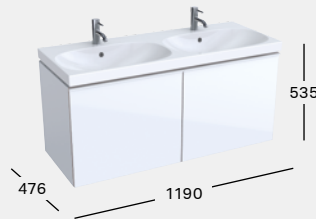

KORPUS

FRONT

WASCHTISCHUNTERSCHRANK B 1190 / H 535 / T 476
2 Schubladen mit Selbsteinzug, 2 interne Auszüge, 2 Griffe,
optional: Ordnungsbox

Korpus: weiß Hochglanz-Lackierung, Front: Glas weiß **500.613.01.2**
Korpus: sand-grau Matt-Lackierung, Front: Glas sand-grau **500.613.JL.2**
Korpus: lava Matt-Lackierung, Front: Glas lava **500.613.JK.2**
Korpus: schwarz Matt-Lackierung, Front: Glas schwarz **500.613.16.1**

WASCHTISCH COMPACT B 600 / T 420
Mit Hahnloch, mit Überlauf

500.631.01.2