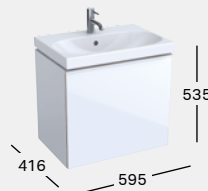

KORPUS

FRONT

WASCHTISCHUNTERSCHRANK COMPACT B 595 / H 535 / T 416

1 Schublade mit Selbsteinzug, 1 interner Auszug, 1 Griff
Korpus: weiß Hochglanz-Lackierung, Front: Glas weiß **500.614.01.2**
Korpus: sand-grau Matt-Lackierung, Front: Glas sand-grau **500.614.JL.2**
Korpus: lava Matt-Lackierung, Front: Glas lava **500.614.JK.2**
Korpus: schwarz Matt-Lackierung, Front: Glas schwarz **500.614.16.1**