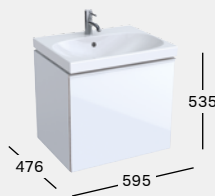

EMPFEHLUNG

Passende Duschwannen gibt es von **Keramag iCon**

Alle Kombinationen der Serien finden Sie unter www.keramag.de/bad-serien

WASCHTISCH B 600 / T 480
Mit Hahnloch, mit Überlauf

500.620.01.2

WASCHTISCHUNTERSCHRANK B 595 / H 535 / T 476

1 Schublade mit Selbsteinzug, 1 interner Auszug, 1 Griff, optional: Ordnungsbox
Korpus: weiß Hochglanz-Lackierung, Front: Glas weiß
Korpus: sand-grau Matt-Lackierung, Front: Glas sand-grau
Korpus: lava Matt-Lackierung, Front: Glas lava
Korpus: schwarz Matt-Lackierung, Front: Glas schwarz