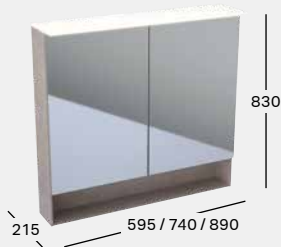

SPIEGELSCHRANK

mit LED-Beleuchtung, LED-Innenbeleuchtung, 2 Türen mit innen angebrachten Ablagen (2 + 3 Metallboxen), 1 innen liegende Spiegelfläche, 1 Steckdose mit USB-Anschluss, 1 Vergrößerungsspiegel
Beleuchtung (2 Sensorschalter):
LED 12 V DC, 4200 K, IP44, Schutzklasse 2, Energieklasse A++
B 595 / H 830 / T 215, 13,3 W, 1855 lm,
Mystic Eiche Melaminharzdekor **500.644.00.2**
B 740 / H 830 / T 215, 15 W, 2100 lm,
Mystic Eiche Melaminharzdekor **500.645.00.2**
B 890 / H 830 / T 215, 16,5 W, 2310 lm,
Mystic Eiche Melaminharzdekor **500.646.00.2**

KORPUS

FRONT

WAND-BOARD B 450 / H 148 / T 160

Korpus: weiß Hochglanz-Lackierung, Front: Glas weiß **500.617.01.2**
Korpus: sand-grau Matt-Lackierung, Front: Glas sand-grau **500.617.JL.2**
Korpus: lava Matt-Lackierung, Front: Glas lava **500.617.JK.2**
Korpus: schwarz Matt-Lackierung, Front: Glas schwarz **500.617.16.1**