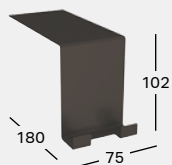

MOBILER HANDTUCHHALTER B 75 / H 102 / T 180

Lava Matt-Lackierung

500.647.JK.2

Alle Artikelnummern zu diesem Sortiment finden Sie auch online unter www.keramag.de/bad-serien