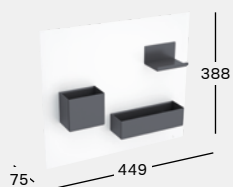

500.638.JK.2

Korpus: schwarz Matt-Lackierung,

Front: Glas schwarz

500.638.16.1

KORPUS

FRONT

MAGNETWAND-SET B 449 / H 388 / T 75

pulverbeschichtetes Metall
 Weiß Hochglanz-Lackierung
 Sand-grau Matt-Lackierung
 Lava Matt-Lackierung
 Schwarz Matt-Lackierung