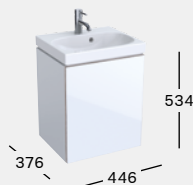

KORPUS

FRONT

HANDWASCHBECKEN B 450 / T 380
Mit Hahnloch, mit Überlauf

500.636.01.2

HANDWASCHBECKEN-UNTERSCHRANK B 446 / H 534 / T 376

1 Tür, Türanschlag rechts / links, 1 fester Einlegeboden

Korpus: weiß Hochglanz-Lackierung, Front: Glas weiß

500.608.01.2

Korpus: sand-grau Matt-Lackierung, Front: Glas sand-grau

500.608.JL.2

Korpus: lava Matt-Lackierung, Front: Glas lava

500.608.JK.2

Korpus: schwarz Matt-Lackierung, Front: Glas schwarz

500.608.16.1