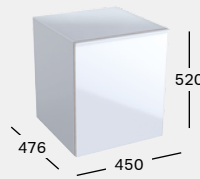

500.639.16.1

SEITENSCHRANK B 450 / H 520 / T 476

1 Schublade mit Selbstezug, 1 interner Auszug, 1 Griff, Glasabdeckung, optional: Ordnungsbox

Korpus: weiß Hochglanz-Lackierung, Front: Glas weiß

500.618.01.2