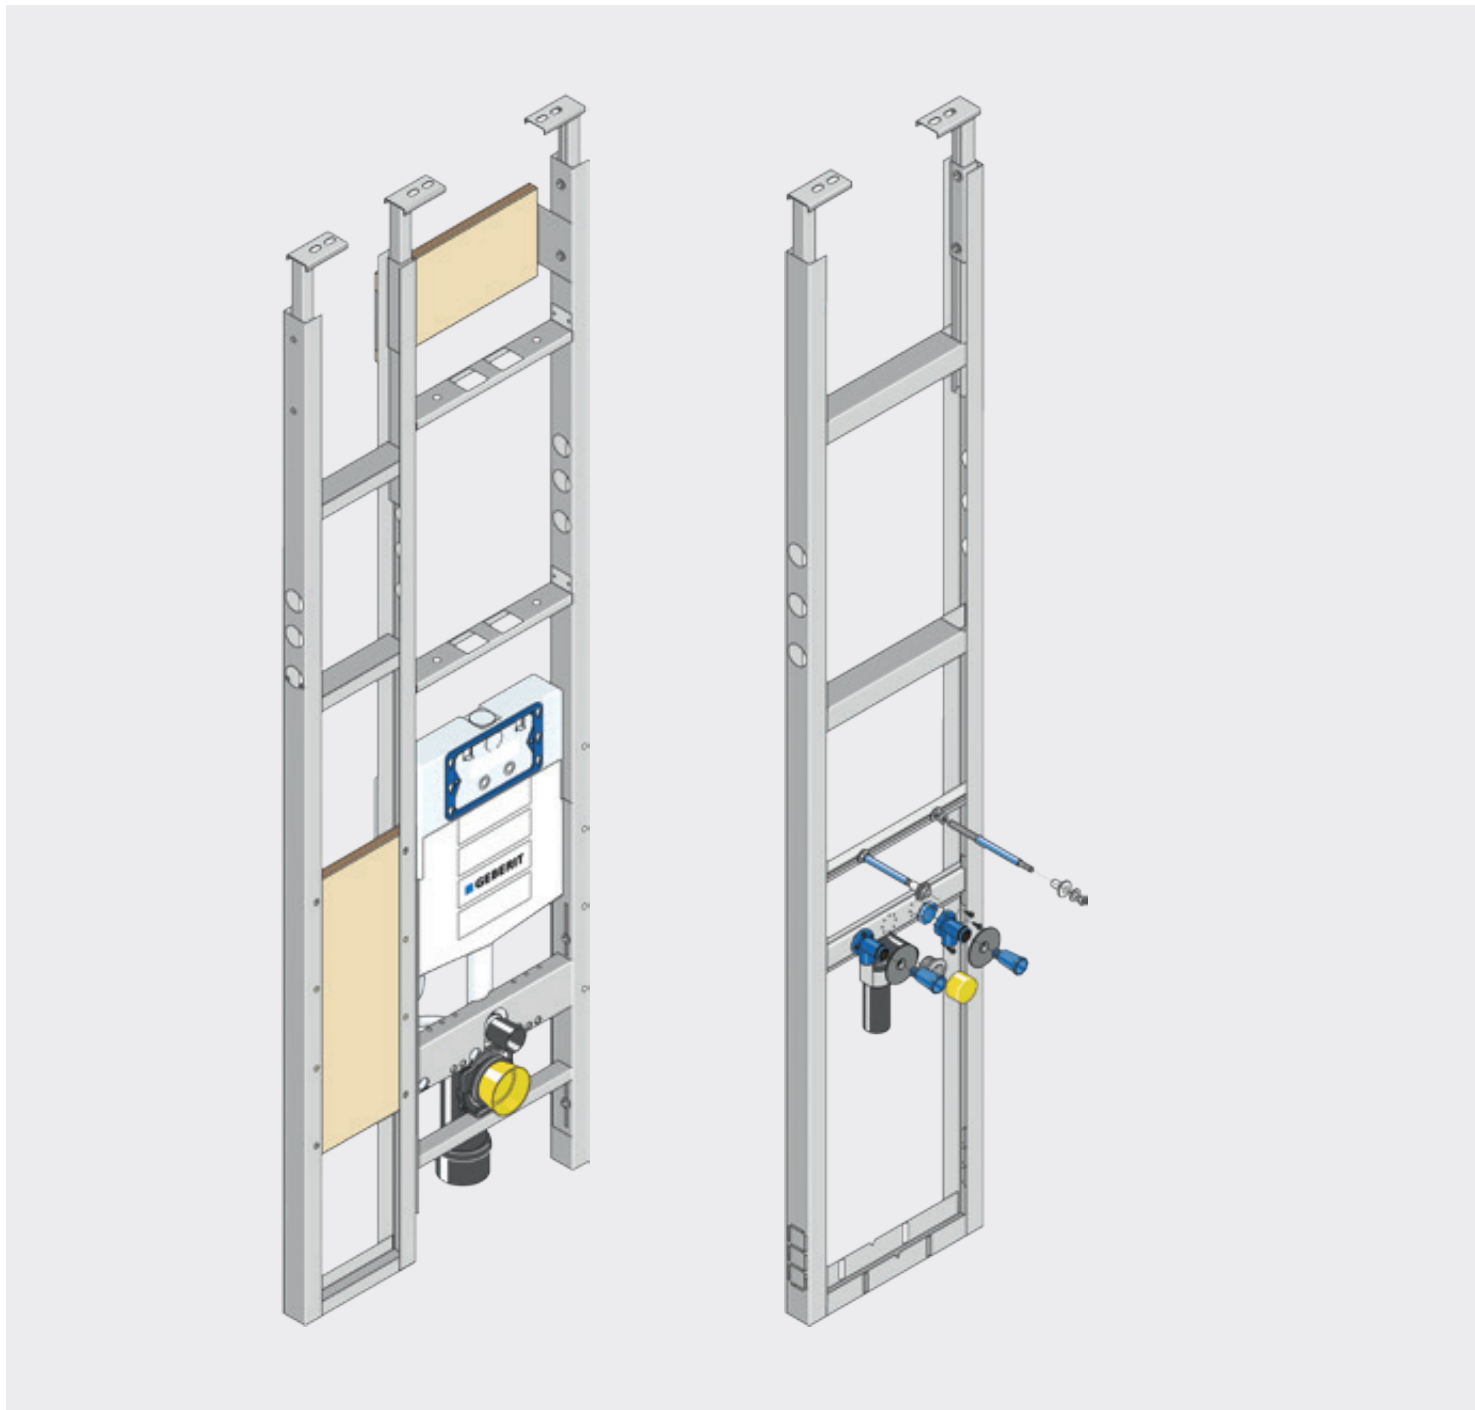

INDUSTRIELL VORGEFERTIGTE, RAUMHOHE, SELBSTTRAGENDE MODULE FÜR DEN TROCKENBAU

- Vorwandinstallation
- Installationswände
- Für das Objektgeschäft
- Schmales Sortiment für das Objektgeschäft mit WC, (Standard, barrierefrei, für Einbau Lüfter), Waschtisch (Standard und UP-Siphon), Dusche-/Badewanne
- Keine Anbindung an die rückwärtige Wand (positiv beim Schallschutz)
- Bauhöhe: 260 – 280 cm und 280 – 300 cm
- Fußbodenaufbau bis 30 cm
- Schnelle, einfache Montage
- Lieferzeiten: 5 – 10 Werktage