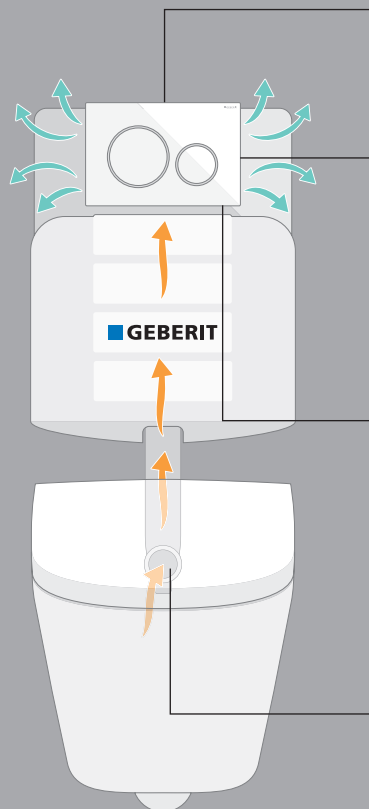

Keramikwabenfilter und Einschub für Spülkastensticks sind hinter der Betätigungsplatte bequem zugänglich.

Im Keramikwabenfilter wird die Luft gründlich gereinigt. Ein leiser Lüfter befördert die gereinigte Luft in den Raum zurück.

Zusätzlichen Komfort bietet ein LED-Orientierungslicht. Es befindet sich bei der Betätigungsplatte und strahlt ein dezentes, indirektes Licht in den Raum – einfach perfekt durchdacht.

Unangenehme Gerüche werden dort entfernt, wo sie entstehen.