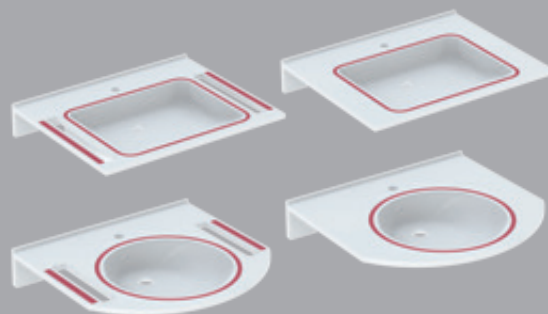

SORTIMENTSERGÄNZUNGEN

MEHR MÖGLICHKEITEN ZUR BADEINRICHTUNG

Mit Ergänzungen bestehender Produktsortimente bietet Geberit noch mehr Gestaltungsfreiheit für Badräume und Lösungen für spezielle Anforderungen.

GEBERIT VARIFORM

↑
**GEBERIT VARIFORM
HALBEINBAU-WASCHTISCH**
Rechteckig, Breite 55 cm, mit Hahnlochbank, mit Überlauf. Glasierte Unterseite für den Objektbereich und optimale Funktionalität durch tiefes Becken zum Wasserstauen.

GEBERIT PUBLICA

↑
**GEBERIT PUBLICA
WASCHTISCHE**
Vier Waschtische mit Demenzzzeichnung in Rot. Studien haben gezeigt, dass Rot von Demenzerkrankten am besten und bei fortschreitender Erkrankung am längsten erkannt wird. Die farbigen Kontraste helfen Demenzerkrankten oder Menschen mit starker Sehbehinderung, Räume zu strukturieren und die Umwelt besser wahrzunehmen. Waschtische mit und ohne Ausschnitte verfügbar.