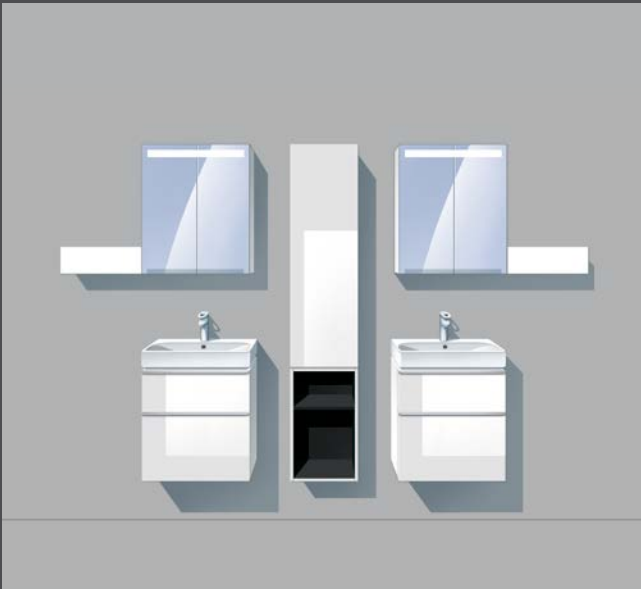

FÜR ZWEI INDIVIDUALISTEN

Zwei getrennte Waschtische, zwei Lichtspiegelschränke und Ablagen: Hier können Paare ihren Individualismus ausleben. Und treffen sich am praktischen Hochschrank in der Mitte.