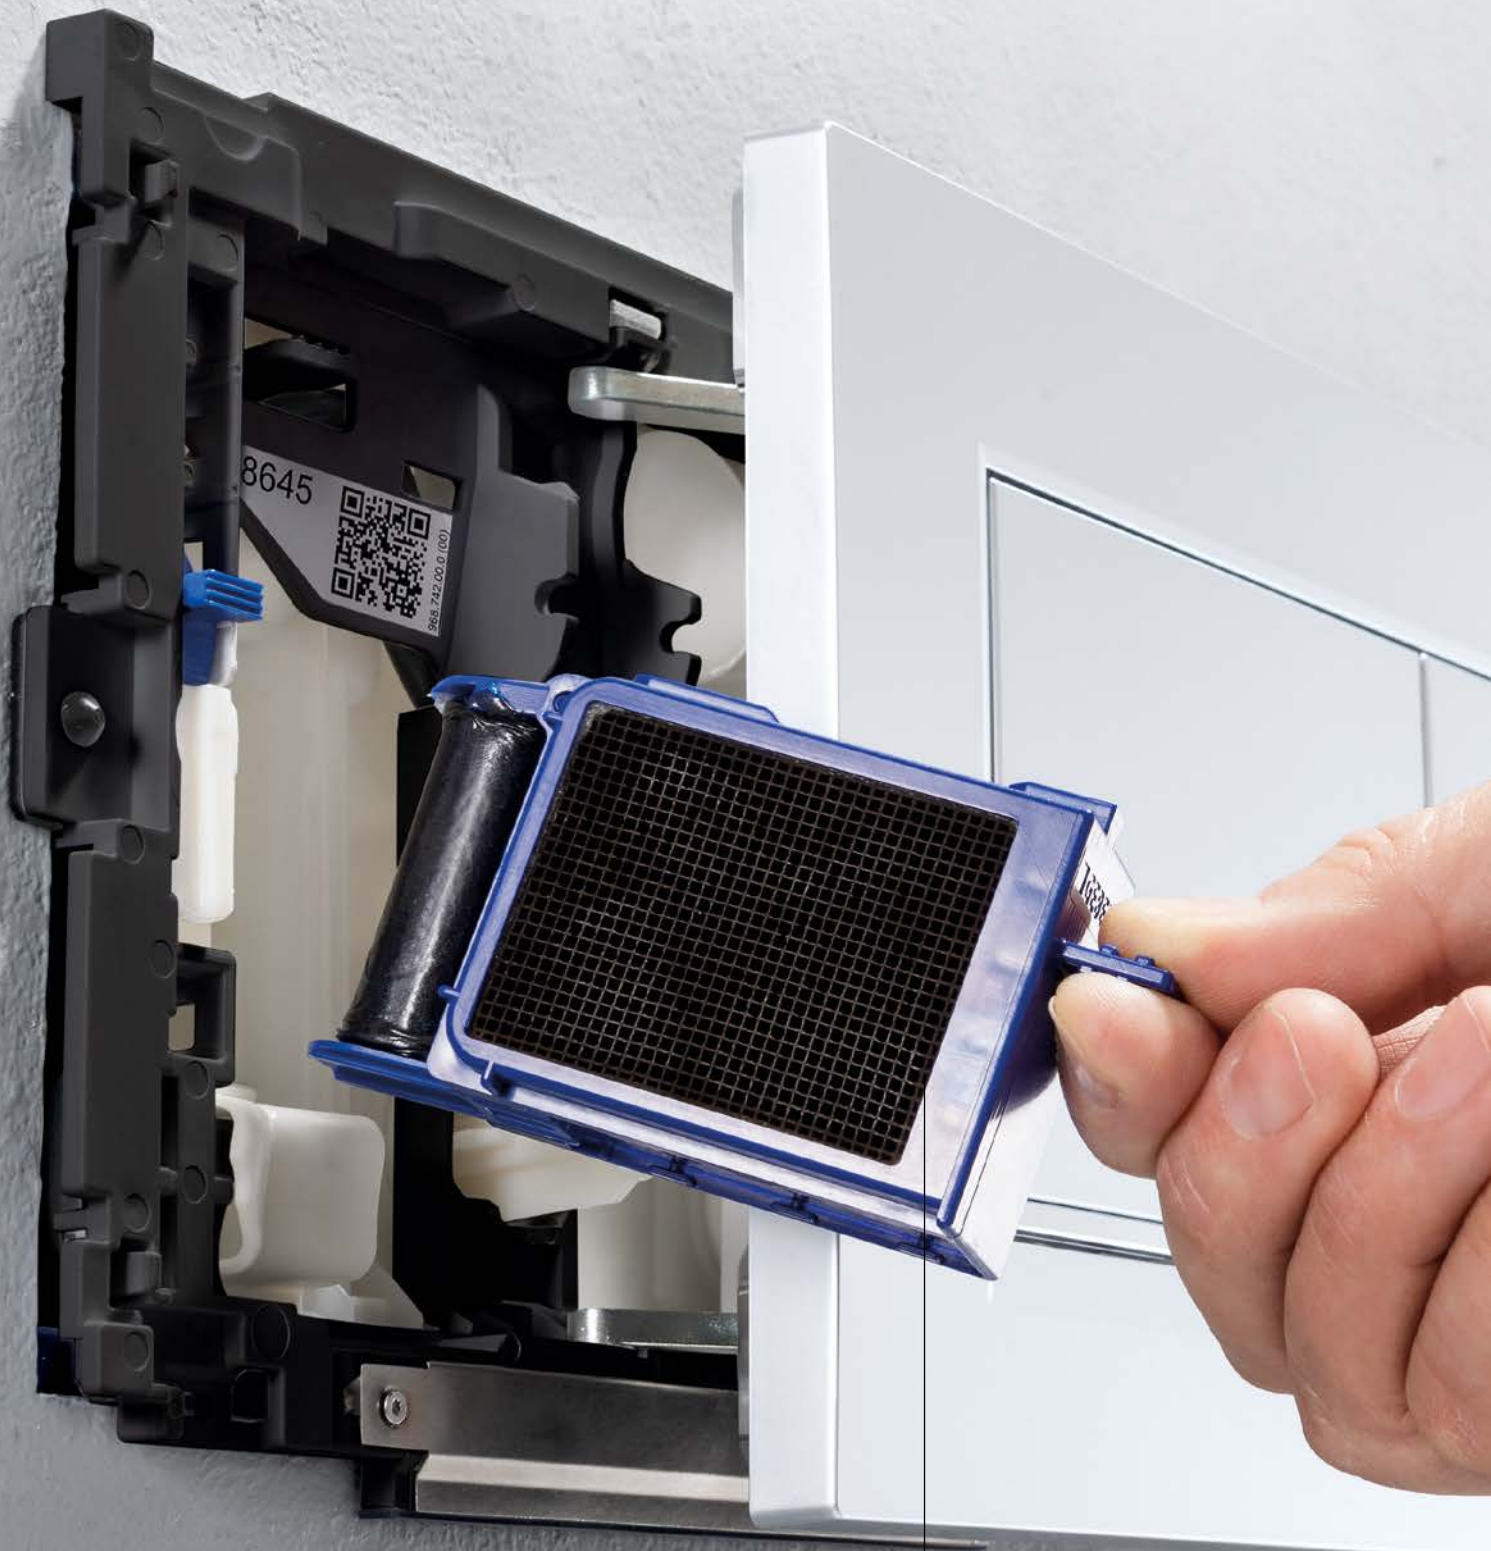

Weitere Informationen zu den verschiedenen Modellen → Abschnitt zu Dusch-WCs auf Seite 220

FRISCHE LUFT FÜR ALLE

GEBERIT GERUCHS- ABSAUGUNG

SCHLECHTE WC-GERÜCHE IM BADEZIMMER SIND VERMEIDBAR

Was über Kochherden längst Standard ist, setzt sich endlich auch im WC durch: eine wirksame Geruchsabsaugung. Das Geberit DuoFresh Modul saugt die Luft direkt aus der WC-Keramik und filtert sie mit einem Keramikwabenfilter. Darin bleiben sämtliche Duftmoleküle hängen. Das ist effektiv – geöffnete Fenster, brennende Streichhölzer oder Duftsprays – das war gestern. Ein Nahbereichssensor schaltet die Geruchsabsaugung automatisch an, sobald sich eine Person dem WC nähert. Aus diesem Grund eignet sie sich auch für Gäste-WCs. Zusätzliche Komfortfunktionen sind ein dezentes Orientierungslicht und ein Einschub für Spülkastensticks. Das Geberit DuoFresh Modul passt hinter nahezu alle Betätigungsplatten der Geberit Sigma Reihe und kann bei vielen älteren Spülkästen nachträglich eingebaut werden. Zusätzlich ist die Geruchsabsaugung bereits in die Geberit AquaClean Dusch-WCs Mera und Tuma sowie in das Sanitärmodul Geberit Monolith Plus integriert.

www.geberit.de/geruchsabsaugung

BEISPIEL: GEBERIT DUOFRESH MODUL

EFFIZIENT

Im Keramikwabenfilter wird die Luft gründlich gereinigt.

LEISE

Ein leiser Lüfter befördert die gereinigte Luft in den Raum zurück.

ZUGÄNGLICH

Keramikwabenfilter und Einschub für Spülkastenstick sind hinter der Betätigungsplatte bequem zugänglich.

GEBERIT DUOFRESH MODUL

Der Keramikwabenfilter sitzt gut zugänglich hinter der Betätigungsplatte.