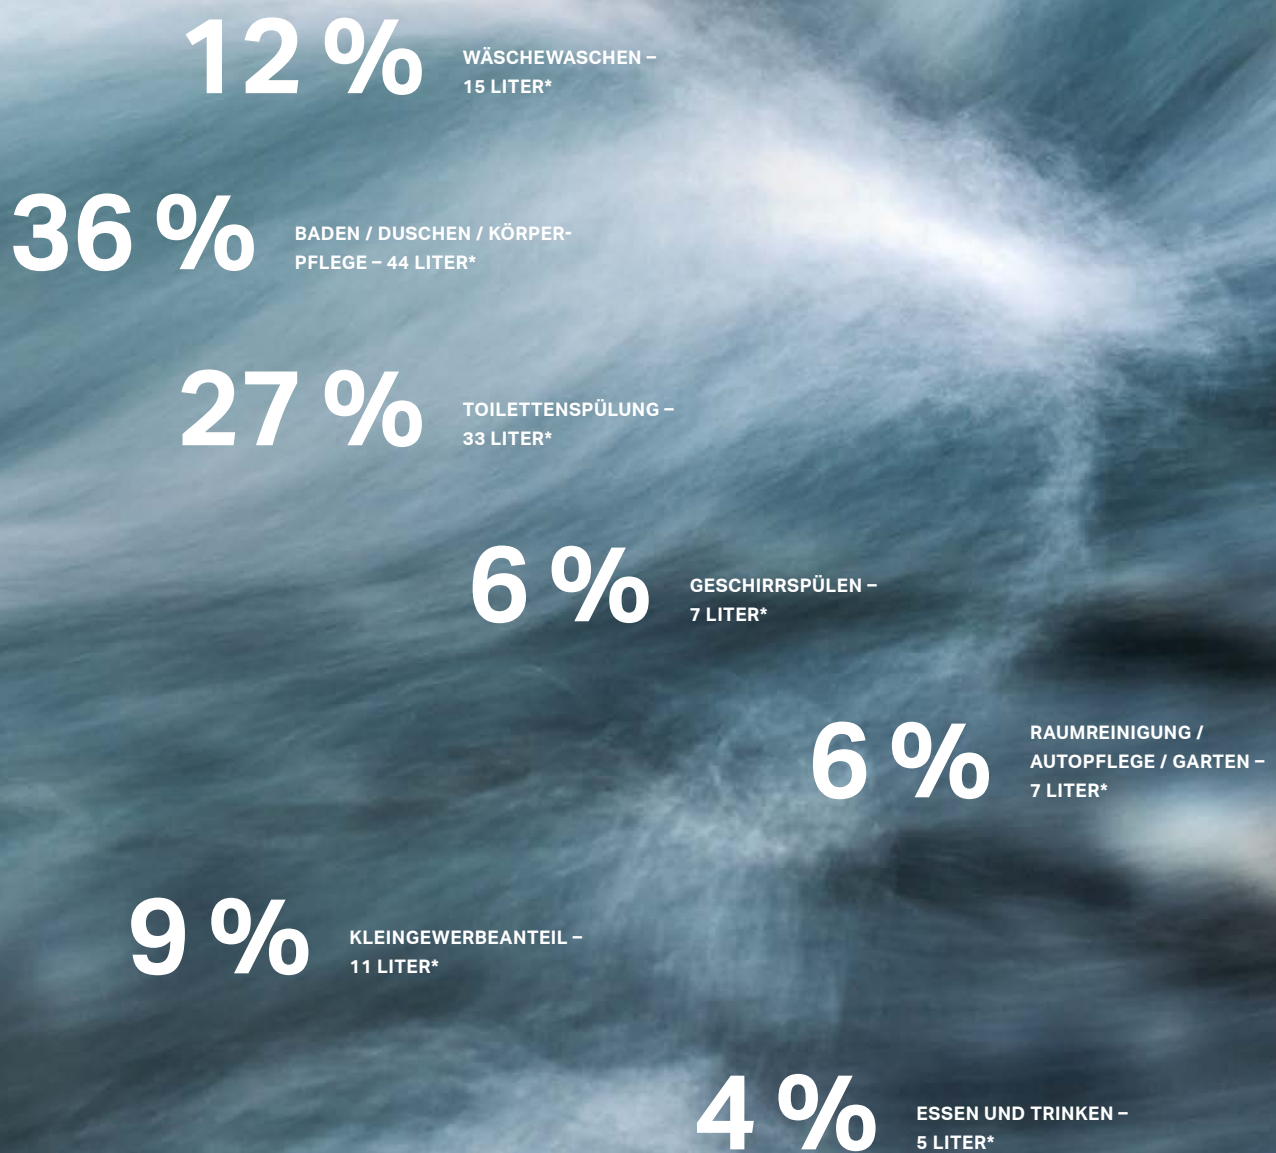

* Trinkwasserverwendung im Haushalt, Liter und Anteil pro Tag. Quelle: BDEW Bundesverband der Energie- und Wasserwirtschaft e. V. von 2017.