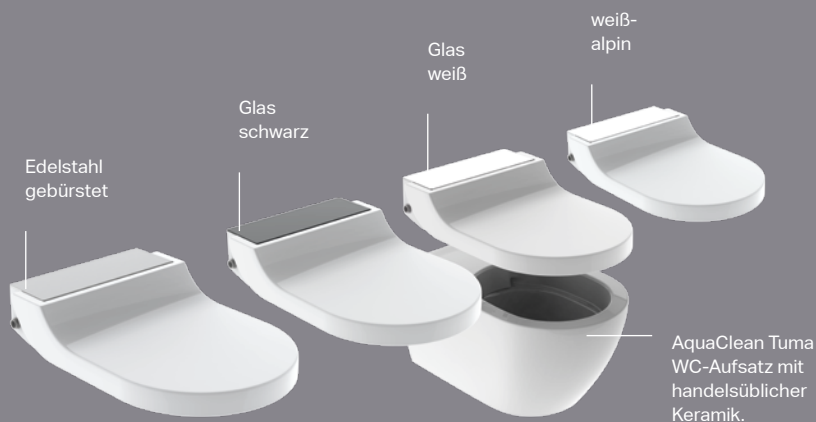

AQUACLEAN TUMA COMFORT IST IN VIER DESIGN-ABDECKUNGEN ERHÄLTlich:

Die Designplatte macht es möglich, den Wasseranschluss eines Geberit AquaClean Dusch-WCs ohne Eingriff in vorhandene Fliesen verdeckt zu verlegen. Sie ist erhältlich für Kompletanlagen und Aufsatzgeräte.