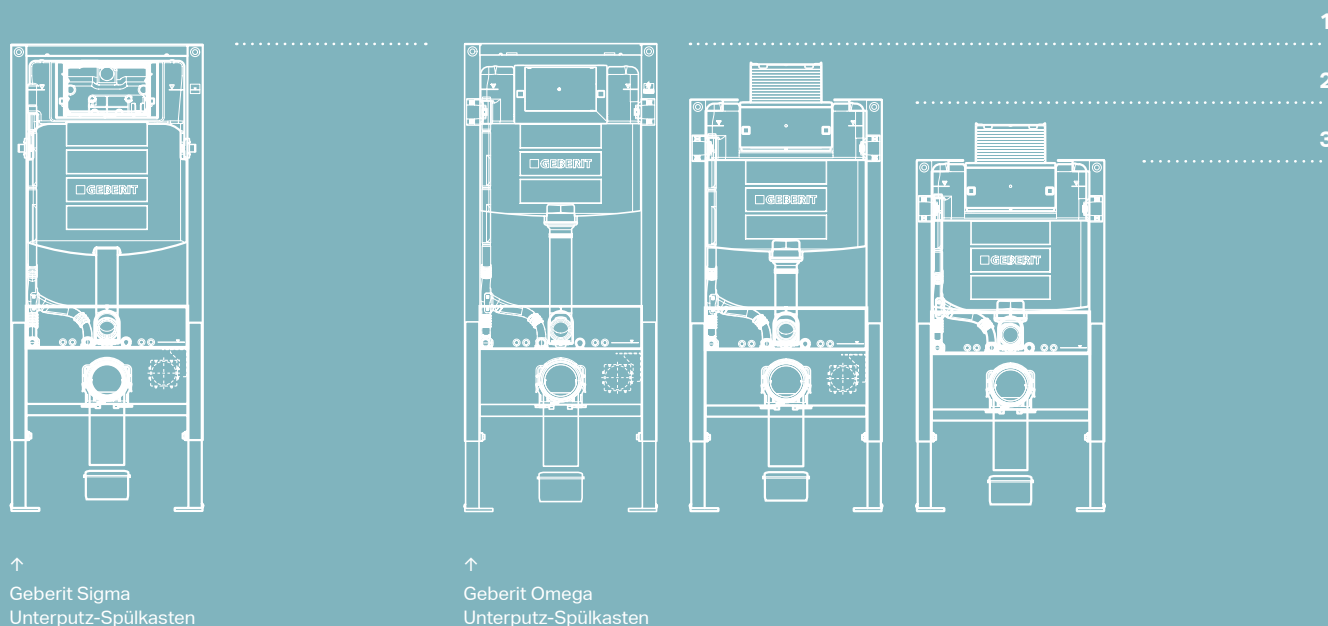

UNTERPUTZ-SPÜLKÄSTEN VON GEBERIT

STARKE TECHNIK HINTER DER WAND

Spültechnik von Geberit – der europäischen Nr. 1 in der Sanitärtechnik – steht für nachhaltige Sicherheit und Ressourcenschonung. Geberit Spültechnik spart Wasser durch geringe Spülmengen und gibt hohe Betriebssicherheit durch 25 Jahre Ersatzteilgarantie. Die Unterputz-Spülkästen Geberit Sigma und Omega gibt es in verschiedenen Bauhöhen – passend für jedes Bad. Mit Vorbereitung für einen Elektroanschluss eines Geberit AquaClean Dusch-WCs bieten sie Zukunftssicherheit: Dusch-WC, Geruchsabsaugung, Orientierungslicht, berührungslose

Spülauslösungen und mehr lassen sich sofort einbauen oder mit geringem Aufwand nachrüsten. Und mit einer großen Auswahl an Keramiken finden Sie genau den Abschluss „vor der Wand“, der zu Ihrem Traumbad passt.

www.geberit.de/spuelsysteme

GEBERIT UNTERPUTZ-SPÜLTECHNIK

1 Bauhöhe 112 cm. 2 Bauhöhe 98 cm. 3 Bauhöhe 82 cm.