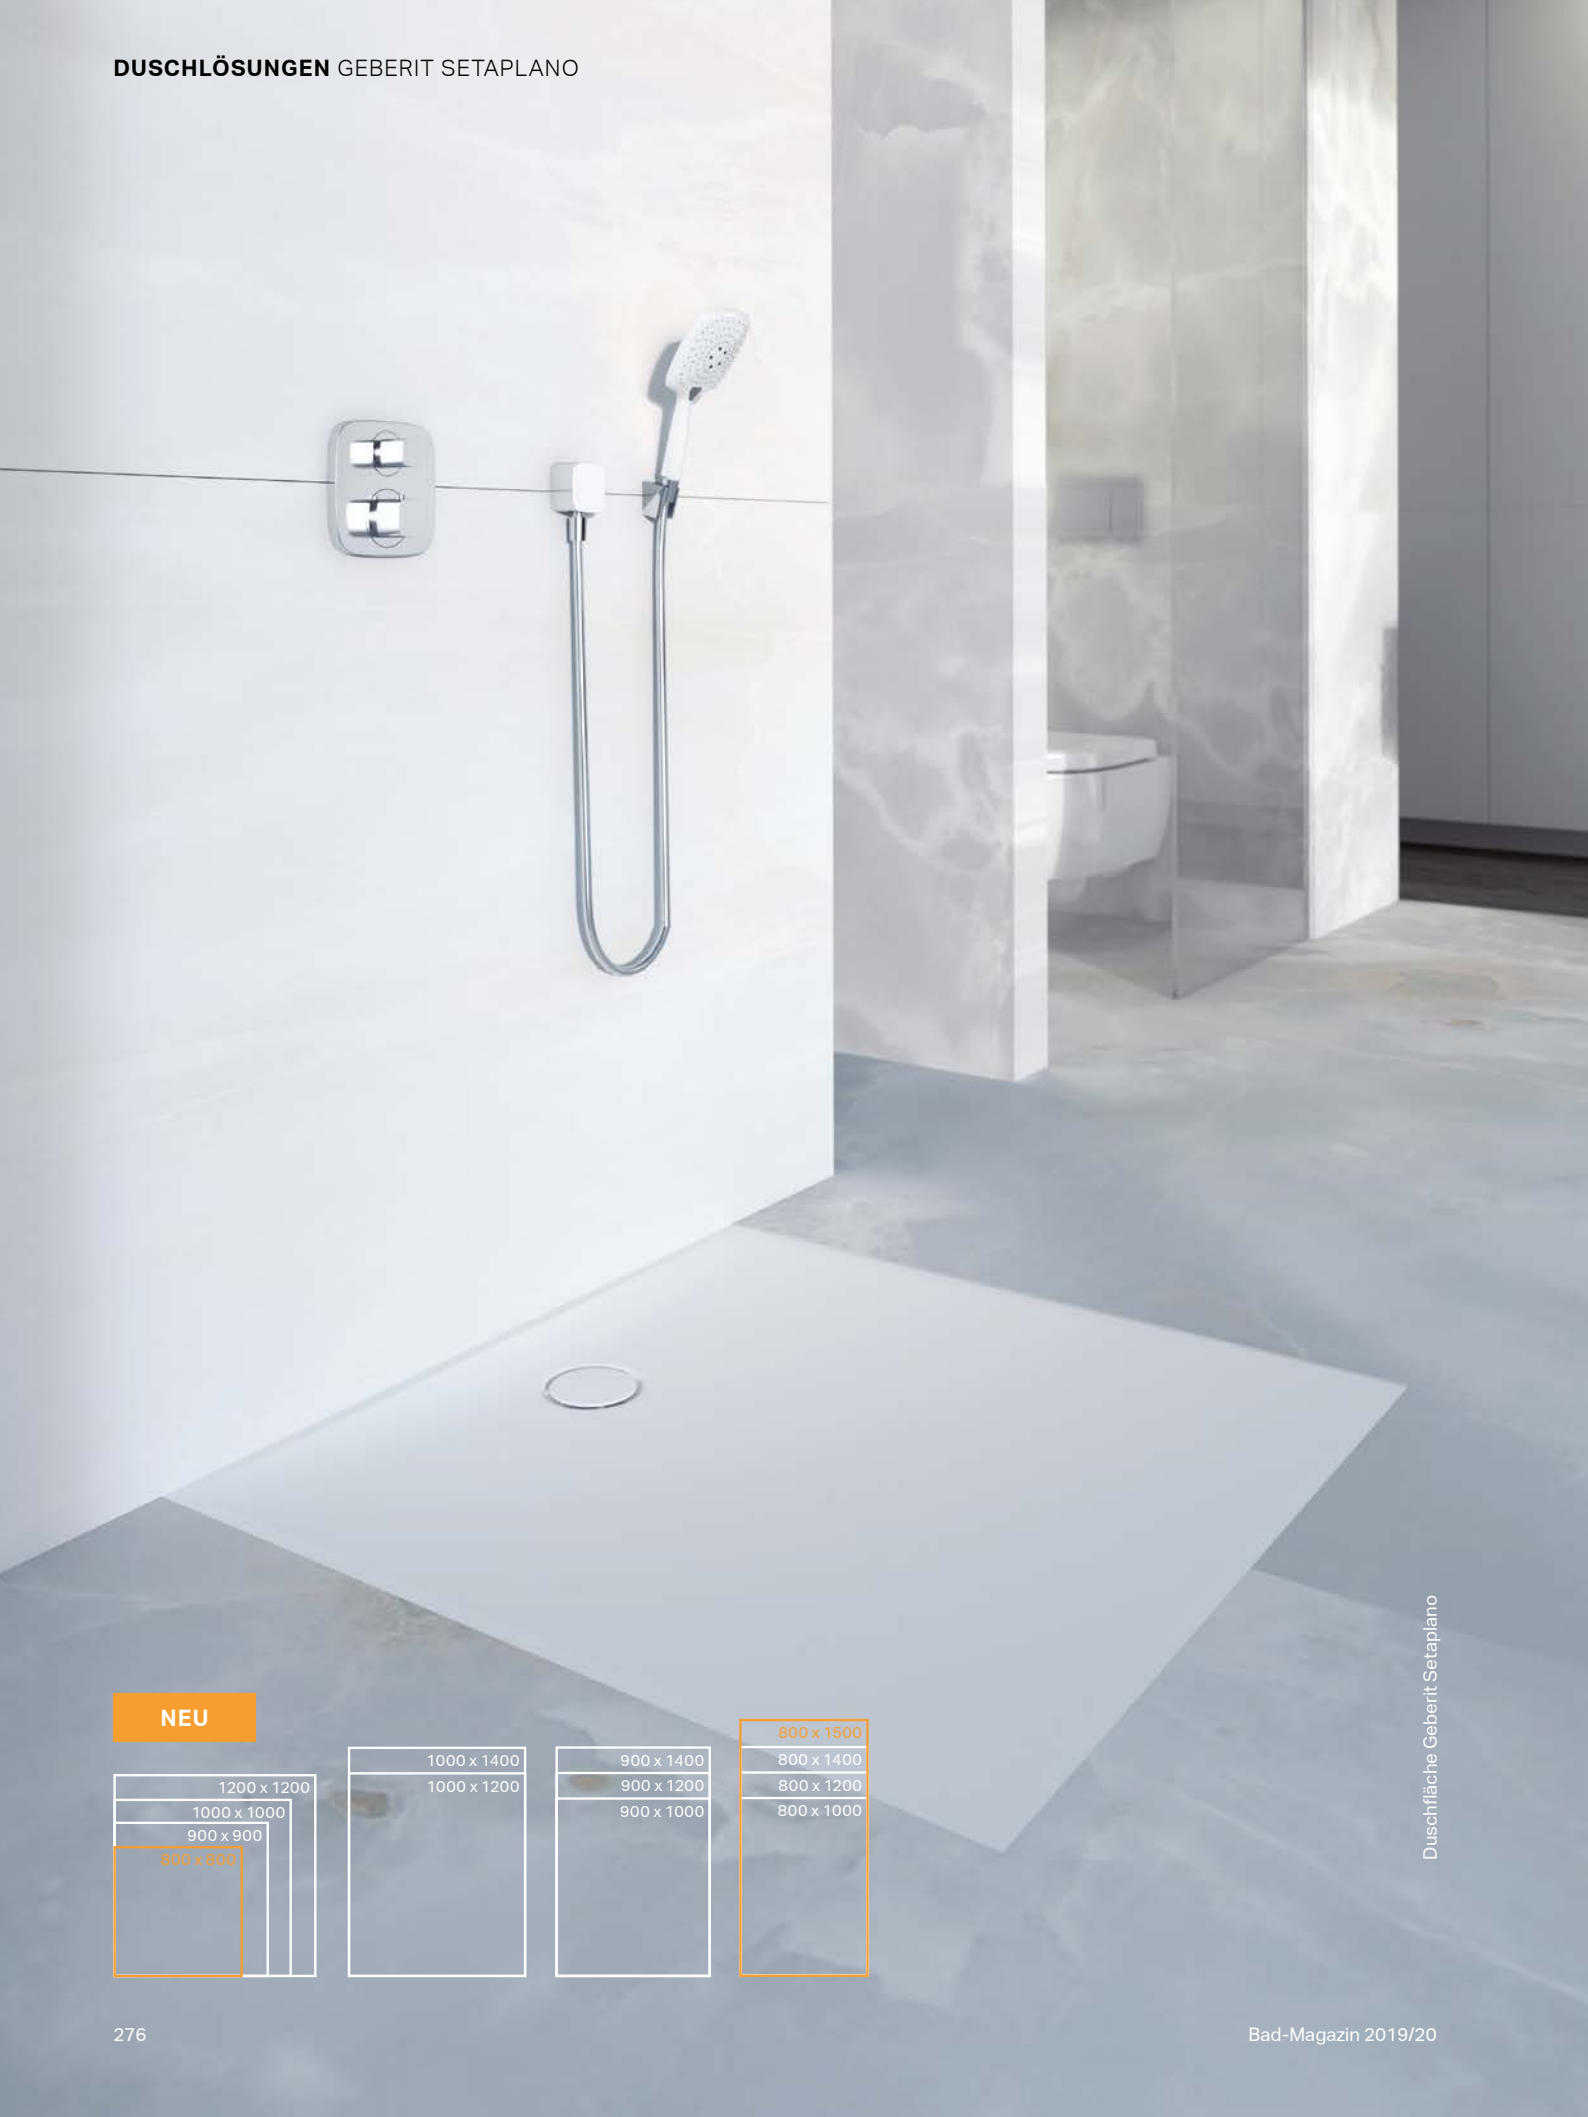

DUSCH- LÖSUNGEN

Unter der Dusche starten wir in den Tag, finden Ruhe und Entspannung. Die Duschlösungen von Geberit bieten genau das passende Ambiente für belebende Wasserspiele in jedem Bad.

Duschrinne Geberit CleanLine und Geberit AquaClean Mera

www.geberit.de/duschen

NEU

1200 x 1200
1000 x 1000
900 x 900
800 x 800

1000 x 1400
1000 x 1200

900 x 1400
900 x 1200
900 x 1000

800 x 1500
800 x 1400
800 x 1200
800 x 1000

Duschfläche Geberit Setaplano

GEBERIT DUSCHFLÄCHE SETAPLANO

Die Geberit Duschfläche Setaplano bedeutet Liebe auf den ersten Blick und das erste Anfassen. Sie besteht aus hochwertigem Mineralwerkstoff und besitzt eine seidig weiche und fühlbar warme Oberfläche.