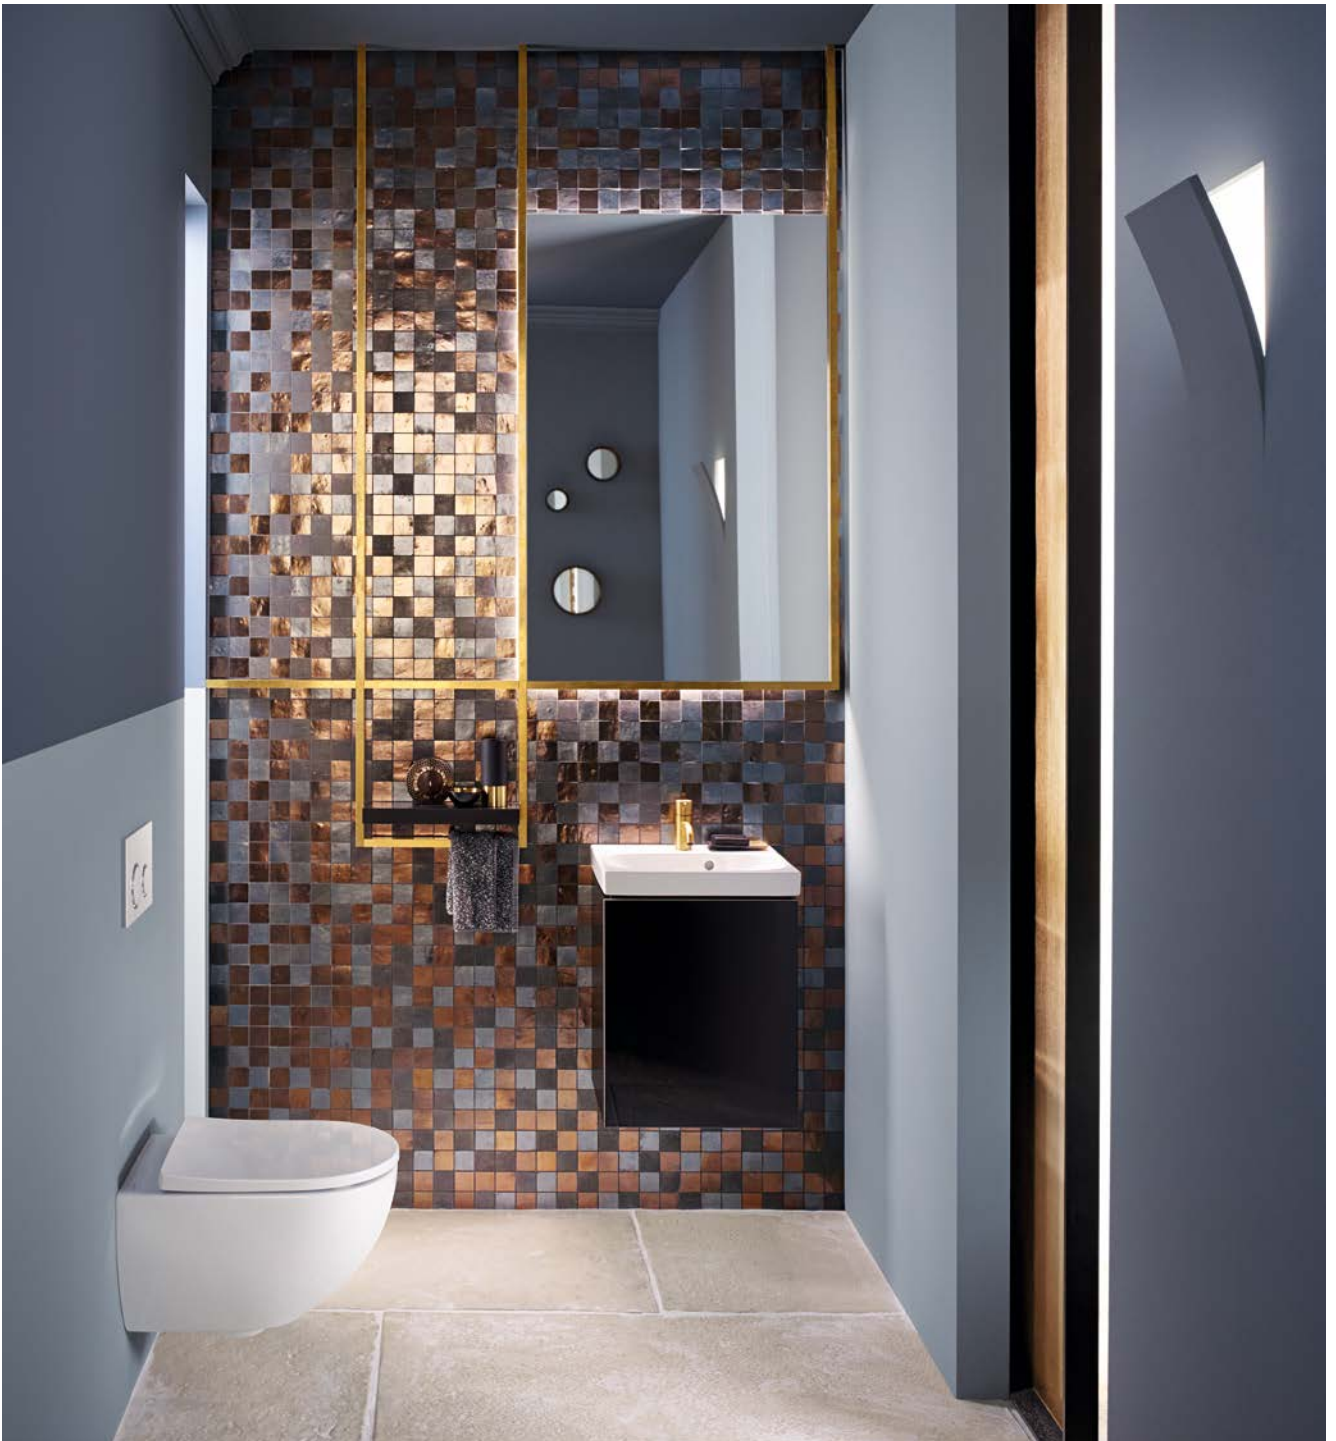

↑

Badserie: Geberit ONE
Betätigungsplatte: Geberit Sigma50

5 SINNLICHKEIT DURCH FORM

↑

Künstler: Augustine Kofie
Titel: Manifest Horizon No. 01, 2013
Technik: Acryl und Sprühlack auf Leinwand

↑

Badserie: Geberit Acanto
Betätigungsplatte: Geberit Sigma21

3:30

Keine Spülgeräusche. Dank Geberit Silent-Pro.

22:15

Bartpflege vor dem Zubettgehen. Mit Steckdose am Spiegelschrank.

Am Abend wird das Bad zum Ruhepol und Rückzugsort. Mit Funktionen, die Wellness und Entspannung unterstützen und dazu einladen, sich etwas mehr Zeit zu lassen, als für die bloße Körperpflege erforderlich ist. Ein Traumbad für traumhafte Nächte.