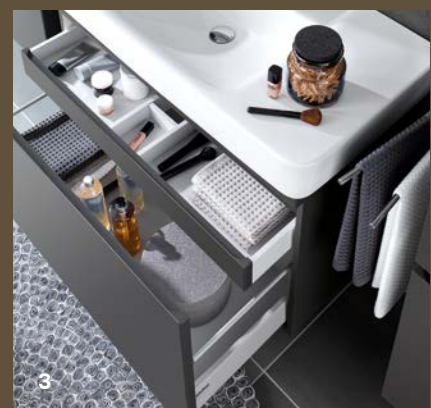

GEBERIT RENOVA PLAN BADMÖBEL

Deutlich zurückgesetzte Unterschränke geben den stauraumstarken Möbelprogrammen eine schlanke, leichte Optik. Mit Hängeschrank und kleinem Seitenschrank lassen sie sich variantenreich zu individuellen Badeinrichtungen zusammenstellen.

Das Möbelprogramm mit integrierten Griffleisten unterstreicht die klare Linie, es ist in weiß, lava und Ulme oder Eiche erhältlich.

Alternativ gibt es auch Badmöbel mit verchromtem Griff in weiß.

GEBERIT RENOVA PLAN BADMÖBEL FARBEN

Mit integrierter Griffleiste, feuchtigkeitsbeständig

KORPUS / FRONT

Mit verchromtem Griff

KORPUS

FRONT