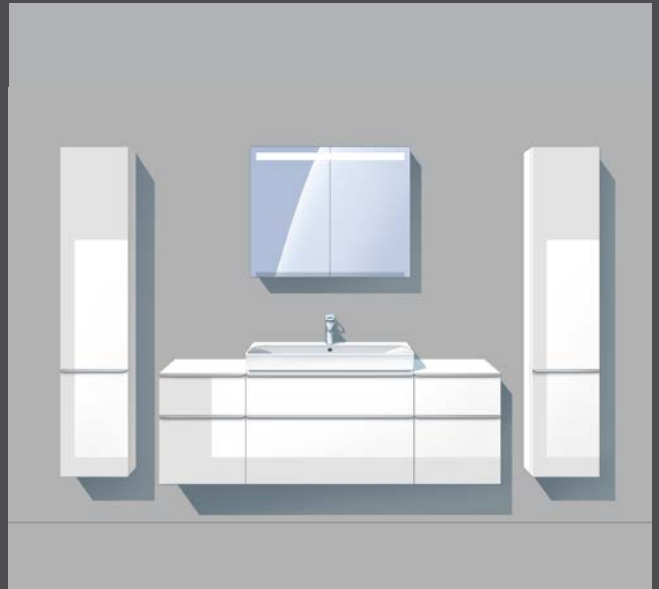

BAD MIT FAMILIENSINN

Reichlich Platz für Handtücher und Kosmetikartikel, für sie, ihn und die Kinder. Im Zentrum ein großer Lichtspiegelschrank. Und am breiten Waschtisch ist Platz genug für gemeinsames Zähneputzen.